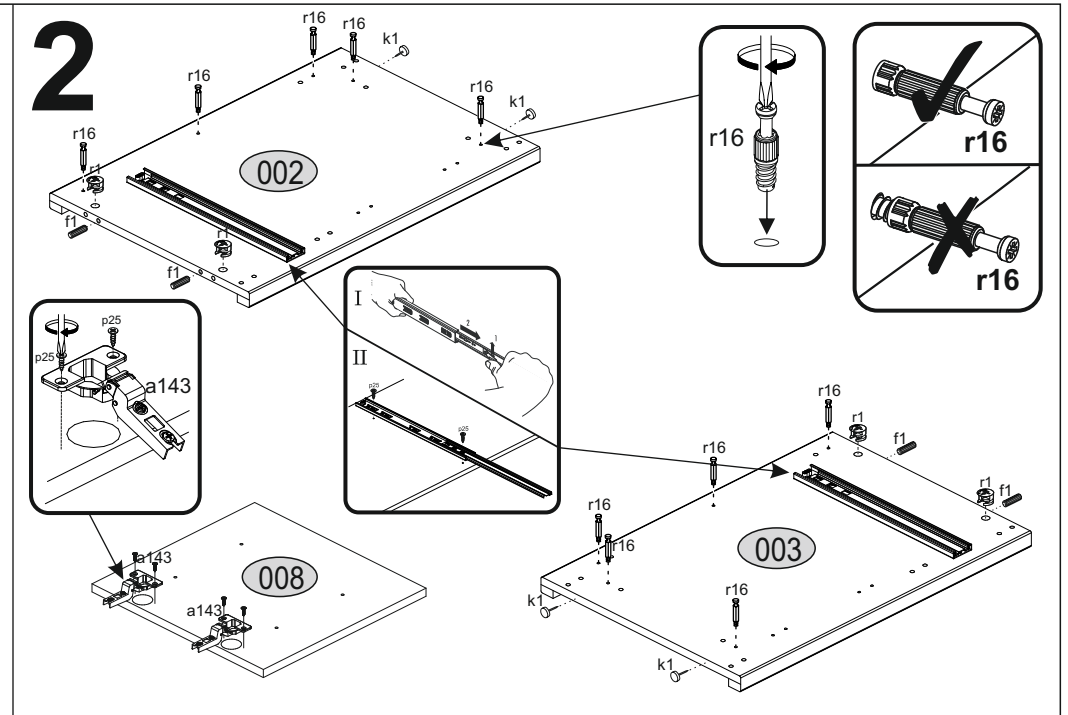

Installation manual

AYSON: biurko 1d1s/120

Code	Dimensions			Package	
001	1200	594	22	1	2/2
002	728	500	16/32/32	1	1/2
003	728	500	16/32/32	1	1/2
004	728	500	16/32/32	1	1/2
005	668	400	16	1	2/2
006	664	334	16	1	1/2
007	400	428	16	1	2/2
008	415	394	16	1	1/2
009	394	169	16	1	1/2
010	400	100	16	1	2/2
011	400	100	16	1	2/2
012	343	100	16	1	2/2
013	400	60	16	2	2/2
014	400	60	30	1	1/2
015	357	400	3	1	1/2
016	400	60	16	1	2/2
accessories				1	1/2

<p>x2 e1</p> <p>Ø 7x50mm</p> 	<p>x22 r1</p> <p>Ø 15x12mm</p> 	<p>x22 r16</p> 	<p>x14 s2</p> 
<p>x10 s4</p> 	<p>x2 a143</p> 	<p>x2 b119</p> 	<p>x34 f1</p> <p>Ø 8x30mm</p> 
<p>x16 p25</p> <p>Ø 3,5x16mm</p> 	<p>x6 k1</p> 	<p>x1 L400</p> 	<p>x1 z1</p> 
<p>x2 c412.030</p> 	<p>x4 p42</p> <p>Ø 3,5x25mm</p> 		