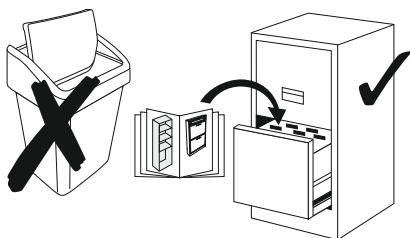

Installation manual

AYSON: biurko 1d1s/120

Code	Dimensions			Package	
001	1200	594	22	1	2/2
002	728	500	16/32/32	1	1/2
003	728	500	16/32/32	1	1/2
004	728	500	16/32/32	1	1/2
005	668	400	16	1	2/2
006	664	334	16	1	1/2
007	400	428	16	1	2/2
008	415	394	16	1	1/2
009	394	169	16	1	1/2
010	400	100	16	1	2/2
011	400	100	16	1	2/2
012	343	100	16	1	2/2
013	400	60	16	2	2/2
014	400	60	30	1	1/2
015	357	400	3	1	1/2
016	400	60	16	1	2/2
accessories				1	1/2