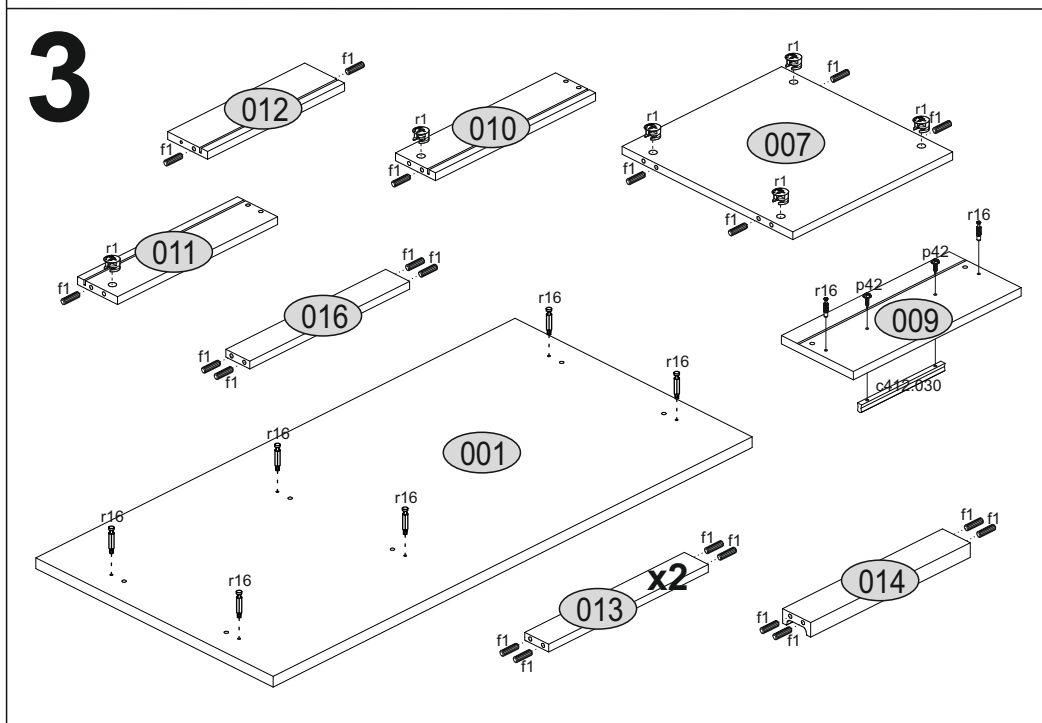

Installation manual

AYSON: biurko 1d1s/120

Code	Dimensions			Package	
001	1200	594	22	1	2/2
002	728	500	16/32/32	1	1/2
003	728	500	16/32/32	1	1/2
004	728	500	16/32/32	1	1/2
005	668	400	16	1	2/2
006	664	334	16	1	1/2
007	400	428	16	1	2/2
008	415	394	16	1	1/2
009	394	169	16	1	1/2
010	400	100	16	1	2/2
011	400	100	16	1	2/2
012	343	100	16	1	2/2
013	400	60	16	2	2/2
014	400	60	30	1	1/2
015	357	400	3	1	1/2
016	400	60	16	1	2/2
accessories				1	1/2

<p>x2 e1</p> <p>Ø 7x50mm</p> 	<p>x22 r1</p> <p>Ø 15x12mm</p> 	<p>x22 r16</p> 	<p>x14 s2</p> 
<p>x10 s4</p> 	<p>x2 a143</p> 	<p>x2 b119</p> 	<p>x34 f1</p> <p>Ø 8x30mm</p> 
<p>x16 p25</p> <p>Ø 3,5x16mm</p> 	<p>x6 k1</p> 	<p>x1 L400</p> 	<p>x1 z1</p> 
<p>x2 c412.030</p> 	<p>x4 p42</p> <p>Ø 3,5x25mm</p> 		

5

6

7

6

11

12

13