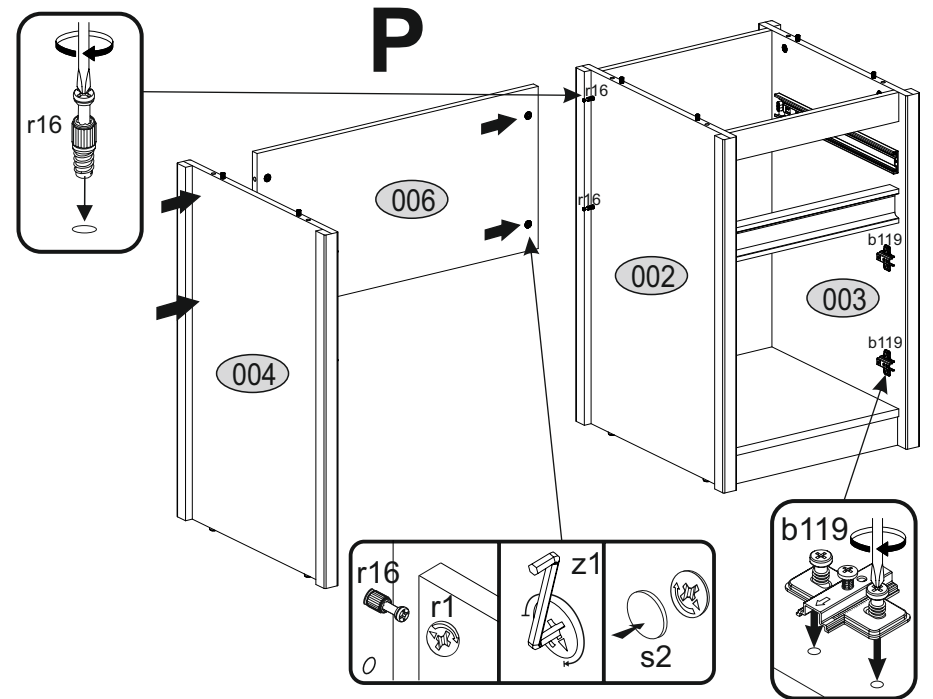

Installation manual

AYSON: biurko 1d1s/120

Code	Dimensions			Package	
001	1200	594	22	1	2/2
002	728	500	16/32/32	1	1/2
003	728	500	16/32/32	1	1/2
004	728	500	16/32/32	1	1/2
005	668	400	16	1	2/2
006	664	334	16	1	1/2
007	400	428	16	1	2/2
008	415	394	16	1	1/2
009	394	169	16	1	1/2
010	400	100	16	1	2/2
011	400	100	16	1	2/2
012	343	100	16	1	2/2
013	400	60	16	2	2/2
014	400	60	30	1	1/2
015	357	400	3	1	1/2
016	400	60	16	1	2/2
accessories				1	1/2

<p>x2 e1</p> <p>Ø 7x50mm</p> 	<p>x22 r1</p> <p>Ø 15x12mm</p> 	<p>x22 r16</p> 	<p>x14 s2</p> 
<p>x10 s4</p> 	<p>x2 a143</p> 	<p>x2 b119</p> 	<p>x34 f1</p> <p>Ø 8x30mm</p> 
<p>x16 p25</p> <p>Ø 3,5x16mm</p> 	<p>x6 k1</p> 	<p>x1 L400</p> 	<p>x1 z1</p> 
<p>x2 c412.030</p> 	<p>x4 p42</p> <p>Ø 3,5x25mm</p> 		

5

6

7

6

11

12

13