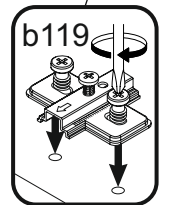

Installation manual

AYSON: biurko 1d1s/120

Code	Dimensions			Package	
001	1200	594	22	1	2/2
002	728	500	16/32/32	1	1/2
003	728	500	16/32/32	1	1/2
004	728	500	16/32/32	1	1/2
005	668	400	16	1	2/2
006	664	334	16	1	1/2
007	400	428	16	1	2/2
008	415	394	16	1	1/2
009	394	169	16	1	1/2
010	400	100	16	1	2/2
011	400	100	16	1	2/2
012	343	100	16	1	2/2
013	400	60	16	2	2/2
014	400	60	30	1	1/2
015	357	400	3	1	1/2
016	400	60	16	1	2/2
accessories				1	1/2

<p>x2 e1</p> <p>Ø 7x50mm</p> 	<p>x22 r1</p> <p>Ø 15x12mm</p> 	<p>x22 r16</p> 	<p>x14 s2</p> 
<p>x10 s4</p> 	<p>x2 a143</p> 	<p>x2 b119</p> 	<p>x34 f1</p> <p>Ø 8x30mm</p> 
<p>x16 p25</p> <p>Ø 3,5x16mm</p> 	<p>x6 k1</p> 	<p>x1 L400</p> 	<p>x1 z1</p> 
<p>x2 c412.030</p> 	<p>x4 p42</p> <p>Ø 3,5x25mm</p> 		

5

6

7

6

11

12

13