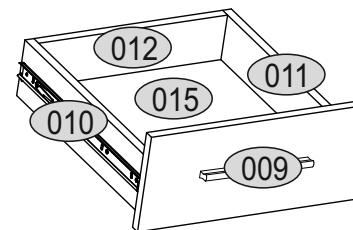

Installation manual

AYSON: biurko 1d1s/120

Code	Dimensions			Package	
001	1200	594	22	1	2/2
002	728	500	16/32/32	1	1/2
003	728	500	16/32/32	1	1/2
004	728	500	16/32/32	1	1/2
005	668	400	16	1	2/2
006	664	334	16	1	1/2
007	400	428	16	1	2/2
008	415	394	16	1	1/2
009	394	169	16	1	1/2
010	400	100	16	1	2/2
011	400	100	16	1	2/2
012	343	100	16	1	2/2
013	400	60	16	2	2/2
014	400	60	30	1	1/2
015	357	400	3	1	1/2
016	400	60	16	1	2/2
accessories				1	1/2

<p>x2 e1</p> <p>Ø 7x50mm</p> 	<p>x22 r1</p> <p>Ø 15x12mm</p> 	<p>x22 r16</p> 	<p>x14 s2</p> 
<p>x10 s4</p> 	<p>x2 a143</p> 	<p>x2 b119</p> 	<p>x34 f1</p> <p>Ø 8x30mm</p> 
<p>x16 p25</p> <p>Ø 3,5x16mm</p> 	<p>x6 k1</p> 	<p>x1 L400</p> 	<p>x1 z1</p> 
<p>x2 c412.030</p> 	<p>x4 p42</p> <p>Ø 3,5x25mm</p> 		