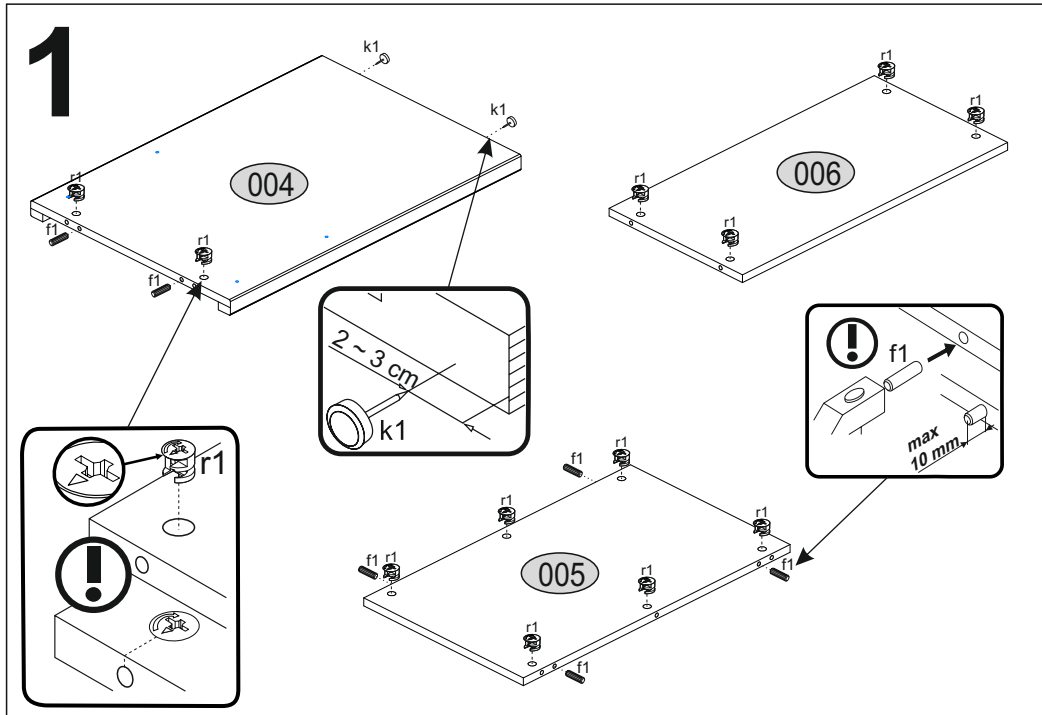

Installation manual

AYSON: biurko 1d1s/120

Code	Dimensions			Package	
001	1200	594	22	1	2/2
002	728	500	16/32/32	1	1/2
003	728	500	16/32/32	1	1/2
004	728	500	16/32/32	1	1/2
005	668	400	16	1	2/2
006	664	334	16	1	1/2
007	400	428	16	1	2/2
008	415	394	16	1	1/2
009	394	169	16	1	1/2
010	400	100	16	1	2/2
011	400	100	16	1	2/2
012	343	100	16	1	2/2
013	400	60	16	2	2/2
014	400	60	30	1	1/2
015	357	400	3	1	1/2
016	400	60	16	1	2/2
accessories				1	1/2

<p>x2 e1</p> <p>Ø 7x50mm</p> 	<p>x22 r1</p> <p>Ø 15x12mm</p> 	<p>x22 r16</p> 	<p>x14 s2</p> 
<p>x10 s4</p> 	<p>x2 a143</p> 	<p>x2 b119</p> 	<p>x34 f1</p> <p>Ø 8x30mm</p> 
<p>x16 p25</p> <p>Ø 3,5x16mm</p> 	<p>x6 k1</p> 	<p>x1 L400</p> 	<p>x1 z1</p> 
<p>x2 c412.030</p> 	<p>x4 p42</p> <p>Ø 3,5x25mm</p> 		