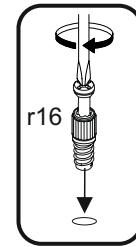

Installation manual

AYSON: biurko 1d1s/120

Code	Dimensions			Package	
001	1200	594	22	1	2/2
002	728	500	16/32/32	1	1/2
003	728	500	16/32/32	1	1/2
004	728	500	16/32/32	1	1/2
005	668	400	16	1	2/2
006	664	334	16	1	1/2
007	400	428	16	1	2/2
008	415	394	16	1	1/2
009	394	169	16	1	1/2
010	400	100	16	1	2/2
011	400	100	16	1	2/2
012	343	100	16	1	2/2
013	400	60	16	2	2/2
014	400	60	30	1	1/2
015	357	400	3	1	1/2
016	400	60	16	1	2/2
accessories				1	1/2

<p>x2 e1</p> <p>Ø 7x50mm</p> 	<p>x22 r1</p> <p>Ø 15x12mm</p> 	<p>x22 r16</p> 	<p>x14 s2</p> 
<p>x10 s4</p> 	<p>x2 a143</p> 	<p>x2 b119</p> 	<p>x34 f1</p> <p>Ø 8x30mm</p> 
<p>x16 p25</p> <p>Ø 3,5x16mm</p> 	<p>x6 k1</p> 	<p>x1 L400</p> 	<p>x1 z1</p> 
<p>x2 c412.030</p> 	<p>x4 p42</p> <p>Ø 3,5x25mm</p> 		

5

6

7

6

11

12

13