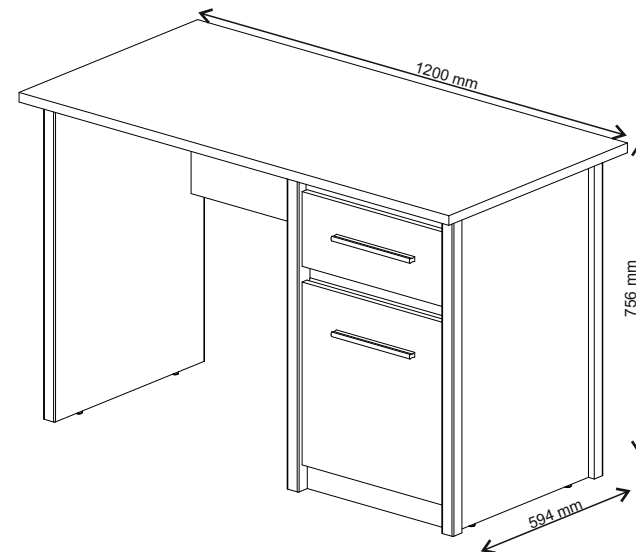

Installation manual

AYSON: biurko 1d1s/120

Code	Dimensions			Package	
001	1200	594	22	1	2/2
002	728	500	16/32/32	1	1/2
003	728	500	16/32/32	1	1/2
004	728	500	16/32/32	1	1/2
005	668	400	16	1	2/2
006	664	334	16	1	1/2
007	400	428	16	1	2/2
008	415	394	16	1	1/2
009	394	169	16	1	1/2
010	400	100	16	1	2/2
011	400	100	16	1	2/2
012	343	100	16	1	2/2
013	400	60	16	2	2/2
014	400	60	30	1	1/2
015	357	400	3	1	1/2
016	400	60	16	1	2/2
accessories				1	1/2