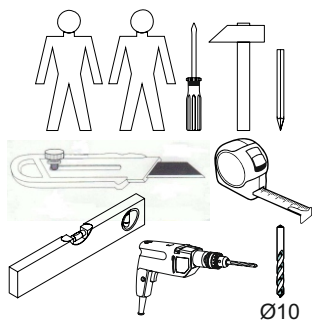

Installation manual

AYSON: biurko 1d1s/120

Code	Dimensions			Package	
001	1200	594	22	1	2/2
002	728	500	16/32/32	1	1/2
003	728	500	16/32/32	1	1/2
004	728	500	16/32/32	1	1/2
005	668	400	16	1	2/2
006	664	334	16	1	1/2
007	400	428	16	1	2/2
008	415	394	16	1	1/2
009	394	169	16	1	1/2
010	400	100	16	1	2/2
011	400	100	16	1	2/2
012	343	100	16	1	2/2
013	400	60	16	2	2/2
014	400	60	30	1	1/2
015	357	400	3	1	1/2
016	400	60	16	1	2/2
accessories				1	1/2

<p>x2 e1</p> <p>Ø 7x50mm</p> 	<p>x22 r1</p> <p>Ø 15x12mm</p> 	<p>x22 r16</p> 	<p>x14 s2</p> 
<p>x10 s4</p> 	<p>x2 a143</p> 	<p>x2 b119</p> 	<p>x34 f1</p> <p>Ø 8x30mm</p> 
<p>x16 p25</p> <p>Ø 3,5x16mm</p> 	<p>x6 k1</p> 	<p>x1 L400</p> 	<p>x1 z1</p> 
<p>x2 c412.030</p> 	<p>x4 p42</p> <p>Ø 3,5x25mm</p> 		