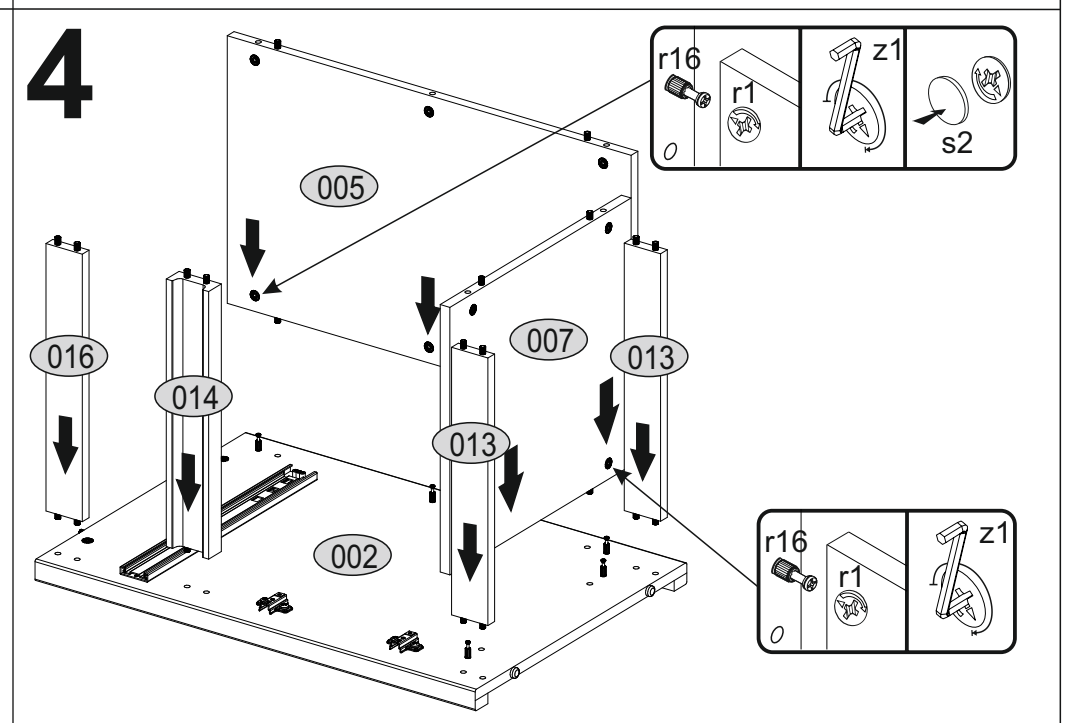

Installation manual

AYSON: biurko 1d1s/120

Code	Dimensions			Package	
001	1200	594	22	1	2/2
002	728	500	16/32/32	1	1/2
003	728	500	16/32/32	1	1/2
004	728	500	16/32/32	1	1/2
005	668	400	16	1	2/2
006	664	334	16	1	1/2
007	400	428	16	1	2/2
008	415	394	16	1	1/2
009	394	169	16	1	1/2
010	400	100	16	1	2/2
011	400	100	16	1	2/2
012	343	100	16	1	2/2
013	400	60	16	2	2/2
014	400	60	30	1	1/2
015	357	400	3	1	1/2
016	400	60	16	1	2/2
accessories				1	1/2

<p>x2 e1</p> <p>Ø 7x50mm</p> 	<p>x22 r1</p> <p>Ø 15x12mm</p> 	<p>x22 r16</p> 	<p>x14 s2</p> 
<p>x10 s4</p> 	<p>x2 a143</p> 	<p>x2 b119</p> 	<p>x34 f1</p> <p>Ø 8x30mm</p> 
<p>x16 p25</p> <p>Ø 3,5x16mm</p> 	<p>x6 k1</p> 	<p>x1 L400</p> 	<p>x1 z1</p> 
<p>x2 c412.030</p> 	<p>x4 p42</p> <p>Ø 3,5x25mm</p> 		