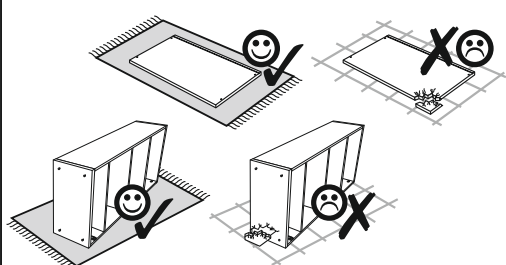

Installation manual

AYSON: biurko 1d1s/120

Code	Dimensions			Package	
001	1200	594	22	1	2/2
002	728	500	16/32/32	1	1/2
003	728	500	16/32/32	1	1/2
004	728	500	16/32/32	1	1/2
005	668	400	16	1	2/2
006	664	334	16	1	1/2
007	400	428	16	1	2/2
008	415	394	16	1	1/2
009	394	169	16	1	1/2
010	400	100	16	1	2/2
011	400	100	16	1	2/2
012	343	100	16	1	2/2
013	400	60	16	2	2/2
014	400	60	30	1	1/2
015	357	400	3	1	1/2
016	400	60	16	1	2/2
accessories				1	1/2

<p>x2 e1</p> <p>Ø 7x50mm</p> 	<p>x22 r1</p> <p>Ø 15x12mm</p> 	<p>x22 r16</p> 	<p>x14 s2</p> 
<p>x10 s4</p> 	<p>x2 a143</p> 	<p>x2 b119</p> 	<p>x34 f1</p> <p>Ø 8x30mm</p> 
<p>x16 p25</p> <p>Ø 3,5x16mm</p> 	<p>x6 k1</p> 	<p>x1 L400</p> 	<p>x1 z1</p> 
<p>x2 c412.030</p> 	<p>x4 p42</p> <p>Ø 3,5x25mm</p> 		