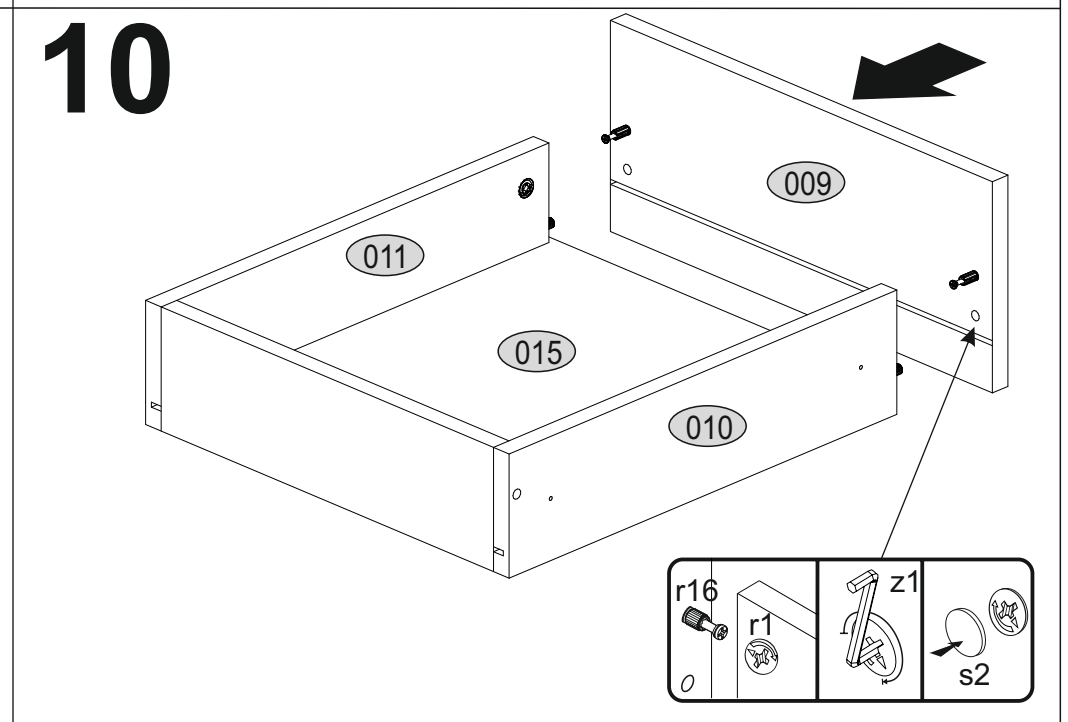

Installation manual

AYSON: biurko 1d1s/120

Code	Dimensions			Package	
001	1200	594	22	1	2/2
002	728	500	16/32/32	1	1/2
003	728	500	16/32/32	1	1/2
004	728	500	16/32/32	1	1/2
005	668	400	16	1	2/2
006	664	334	16	1	1/2
007	400	428	16	1	2/2
008	415	394	16	1	1/2
009	394	169	16	1	1/2
010	400	100	16	1	2/2
011	400	100	16	1	2/2
012	343	100	16	1	2/2
013	400	60	16	2	2/2
014	400	60	30	1	1/2
015	357	400	3	1	1/2
016	400	60	16	1	2/2
accessories				1	1/2

5

6

7

6

11

12

13