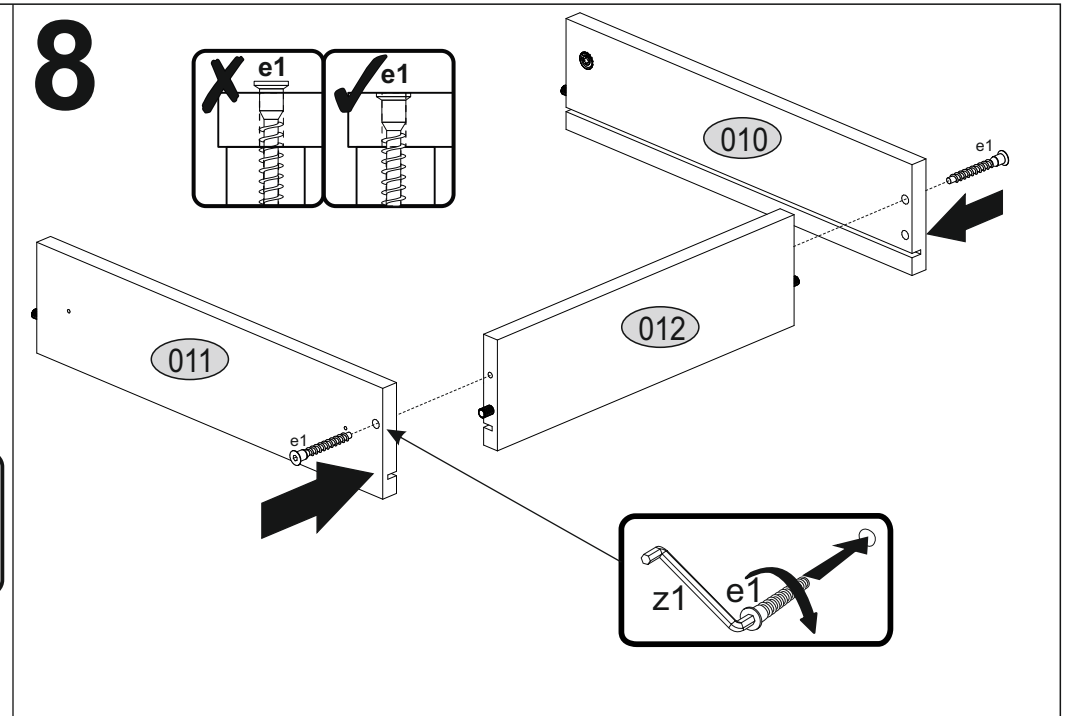

Installation manual

AYSON: biurko 1d1s/120

Code	Dimensions			Package	
001	1200	594	22	1	2/2
002	728	500	16/32/32	1	1/2
003	728	500	16/32/32	1	1/2
004	728	500	16/32/32	1	1/2
005	668	400	16	1	2/2
006	664	334	16	1	1/2
007	400	428	16	1	2/2
008	415	394	16	1	1/2
009	394	169	16	1	1/2
010	400	100	16	1	2/2
011	400	100	16	1	2/2
012	343	100	16	1	2/2
013	400	60	16	2	2/2
014	400	60	30	1	1/2
015	357	400	3	1	1/2
016	400	60	16	1	2/2
accessories				1	1/2

<p>x2 e1</p> <p>Ø 7x50mm</p> 	<p>x22 r1</p> <p>Ø 15x12mm</p> 	<p>x22 r16</p> 	<p>x14 s2</p> 
<p>x10 s4</p> 	<p>x2 a143</p> 	<p>x2 b119</p> 	<p>x34 f1</p> <p>Ø 8x30mm</p> 
<p>x16 p25</p> <p>Ø 3,5x16mm</p> 	<p>x6 k1</p> 	<p>x1 L400</p> 	<p>x1 z1</p> 
<p>x2 c412.030</p> 	<p>x4 p42</p> <p>Ø 3,5x25mm</p> 		

5

6

7

6

11

12

13