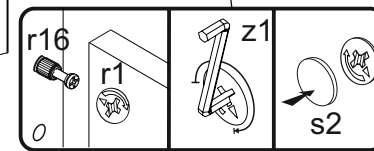

Installation manual

AYSON: biurko 1d1s/120

Code	Dimensions			Package	
001	1200	594	22	1	2/2
002	728	500	16/32/32	1	1/2
003	728	500	16/32/32	1	1/2
004	728	500	16/32/32	1	1/2
005	668	400	16	1	2/2
006	664	334	16	1	1/2
007	400	428	16	1	2/2
008	415	394	16	1	1/2
009	394	169	16	1	1/2
010	400	100	16	1	2/2
011	400	100	16	1	2/2
012	343	100	16	1	2/2
013	400	60	16	2	2/2
014	400	60	30	1	1/2
015	357	400	3	1	1/2
016	400	60	16	1	2/2
accessories				1	1/2

<p>x2 e1</p> <p>Ø 7x50mm</p> 	<p>x22 r1</p> <p>Ø 15x12mm</p> 	<p>x22 r16</p> 	<p>x14 s2</p> 
<p>x10 s4</p> 	<p>x2 a143</p> 	<p>x2 b119</p> 	<p>x34 f1</p> <p>Ø 8x30mm</p> 
<p>x16 p25</p> <p>Ø 3,5x16mm</p> 	<p>x6 k1</p> 	<p>x1 L400</p> 	<p>x1 z1</p> 
<p>x2 c412.030</p> 	<p>x4 p42</p> <p>Ø 3,5x25mm</p> 		

5

6

7

6

11

12

13