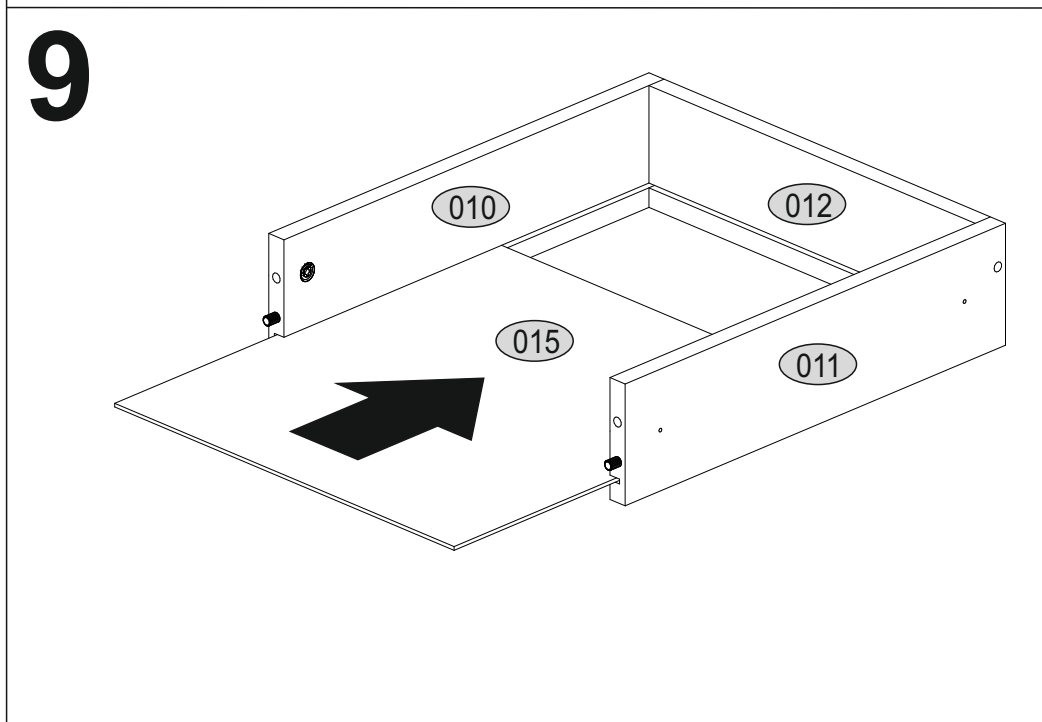

Installation manual

AYSON: biurko 1d1s/120

Code	Dimensions			Package	
001	1200	594	22	1	2/2
002	728	500	16/32/32	1	1/2
003	728	500	16/32/32	1	1/2
004	728	500	16/32/32	1	1/2
005	668	400	16	1	2/2
006	664	334	16	1	1/2
007	400	428	16	1	2/2
008	415	394	16	1	1/2
009	394	169	16	1	1/2
010	400	100	16	1	2/2
011	400	100	16	1	2/2
012	343	100	16	1	2/2
013	400	60	16	2	2/2
014	400	60	30	1	1/2
015	357	400	3	1	1/2
016	400	60	16	1	2/2
accessories				1	1/2

5

6

7

6

11

12

13