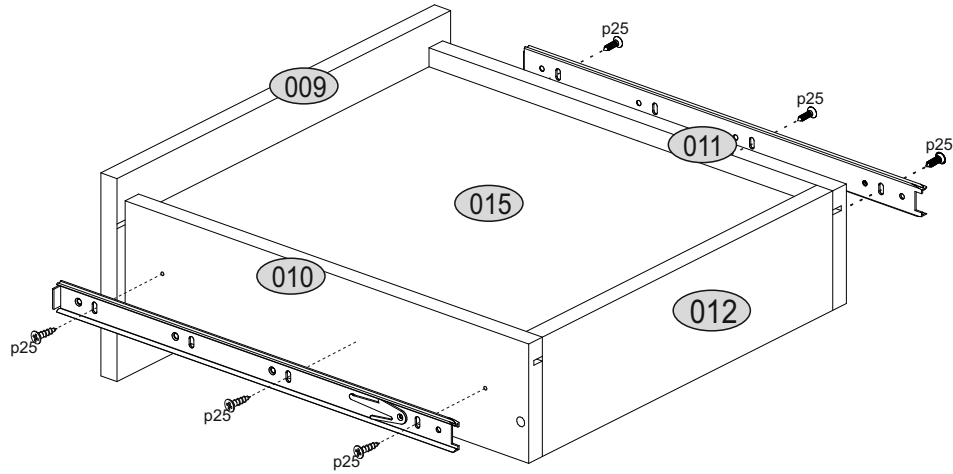

Installation manual

AYSON: biurko 1d1s/120

Code	Dimensions			Package	
001	1200	594	22	1	2/2
002	728	500	16/32/32	1	1/2
003	728	500	16/32/32	1	1/2
004	728	500	16/32/32	1	1/2
005	668	400	16	1	2/2
006	664	334	16	1	1/2
007	400	428	16	1	2/2
008	415	394	16	1	1/2
009	394	169	16	1	1/2
010	400	100	16	1	2/2
011	400	100	16	1	2/2
012	343	100	16	1	2/2
013	400	60	16	2	2/2
014	400	60	30	1	1/2
015	357	400	3	1	1/2
016	400	60	16	1	2/2
accessories				1	1/2

<p>x2 e1</p> <p>Ø 7x50mm</p> 	<p>x22 r1</p> <p>Ø 15x12mm</p> 	<p>x22 r16</p> 	<p>x14 s2</p> 
<p>x10 s4</p> 	<p>x2 a143</p> 	<p>x2 b119</p> 	<p>x34 f1</p> <p>Ø 8x30mm</p> 
<p>x16 p25</p> <p>Ø 3,5x16mm</p> 	<p>x6 k1</p> 	<p>x1 L400</p> 	<p>x1 z1</p> 
<p>x2 c412.030</p> 	<p>x4 p42</p> <p>Ø 3,5x25mm</p> 		

5

6

7

6

11

12

13