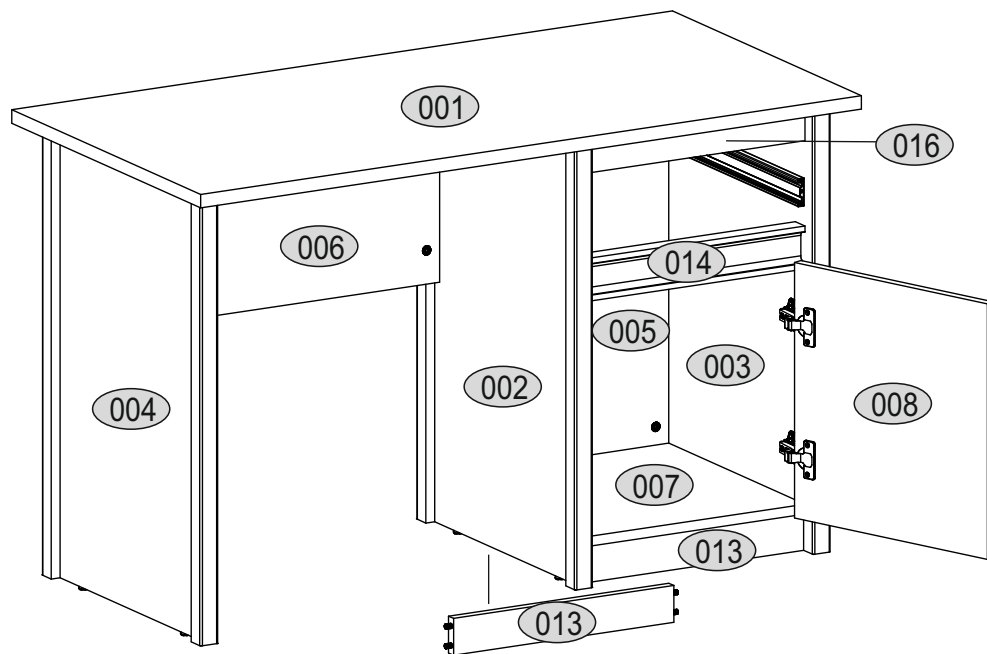

Installation manual

AYSON: biurko 1d1s/120

Code	Dimensions			Package	
001	1200	594	22	1	2/2
002	728	500	16/32/32	1	1/2
003	728	500	16/32/32	1	1/2
004	728	500	16/32/32	1	1/2
005	668	400	16	1	2/2
006	664	334	16	1	1/2
007	400	428	16	1	2/2
008	415	394	16	1	1/2
009	394	169	16	1	1/2
010	400	100	16	1	2/2
011	400	100	16	1	2/2
012	343	100	16	1	2/2
013	400	60	16	2	2/2
014	400	60	30	1	1/2
015	357	400	3	1	1/2
016	400	60	16	1	2/2
accessories				1	1/2

<p>x2 e1</p> <p>Ø 7x50mm</p> 	<p>x22 r1</p> <p>Ø 15x12mm</p> 	<p>x22 r16</p> 	<p>x14 s2</p> 
<p>x10 s4</p> 	<p>x2 a143</p> 	<p>x2 b119</p> 	<p>x34 f1</p> <p>Ø 8x30mm</p> 
<p>x16 p25</p> <p>Ø 3,5x16mm</p> 	<p>x6 k1</p> 	<p>x1 L400</p> 	<p>x1 z1</p> 
<p>x2 c412.030</p> 	<p>x4 p42</p> <p>Ø 3,5x25mm</p> 		