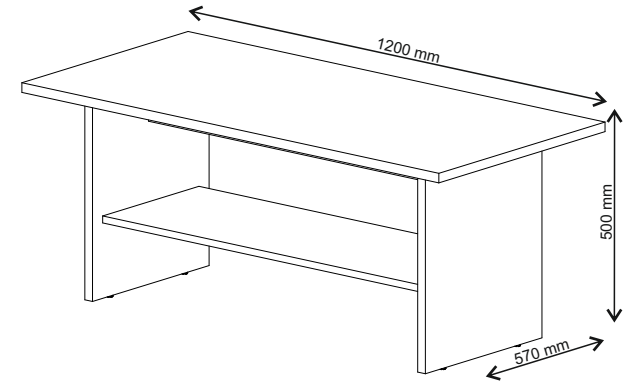

# Installation manual

AYSON: Ława 120

Code	Dimensions				Package
001	1200	570	22	1	1/1
002	472	400	22	2	1/1
003	936	330	16	1	1/1
004	936	100	16	1	1/1
accessories				1	1/1

**x8**  
**r1**  
Ø 15x12mm

**x4**  
**r3**  
Ø 15x15mm

**x12**  
**r16**

**x12**  
**s2**

**x10**  
**f1**  
Ø 8x30mm

**x4**  
**k1**

**x1**  
**z1**