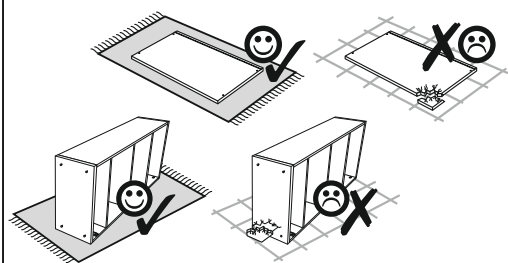

# Installation manual

AYSON: Ława 120

Code	Dimensions				Package
001	1200	570	22	1	1/1
002	472	400	22	2	1/1
003	936	330	16	1	1/1
004	936	100	16	1	1/1
accessories				1	1/1

**x8**  
**r1**  
Ø 15x12mm

**x4**  
**r3**  
Ø 15x15mm