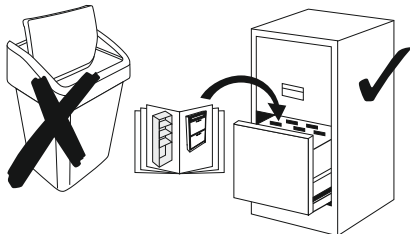

# Installation manual

AYSON: Ława 120

Code	Dimensions				Package
001	1200	570	22	1	1/1
002	472	400	22	2	1/1
003	936	330	16	1	1/1
004	936	100	16	1	1/1
accessories				1	1/1

**x8**  
**r1**  
Ø 15x12mm

**x4**  
**r3**  
Ø 15x15mm