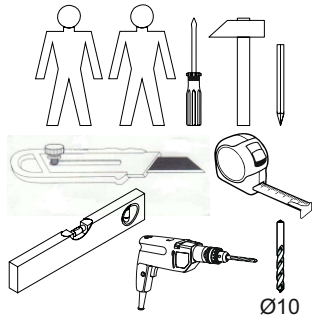

# Installation manual

AYSON: Ława 120

Code	Dimensions				Package
001	1200	570	22	1	1/1
002	472	400	22	2	1/1
003	936	330	16	1	1/1
004	936	100	16	1	1/1
accessories				1	1/1

**x8**  
**r1**  
Ø 15x12mm

**x4**  
**r3**  
Ø 15x15mm

**x12**  
**r16**

**x12**  
**s2**

**x10**  
**f1**  
Ø 8x30mm

**x4**  
**k1**

**x1**  
**z1**