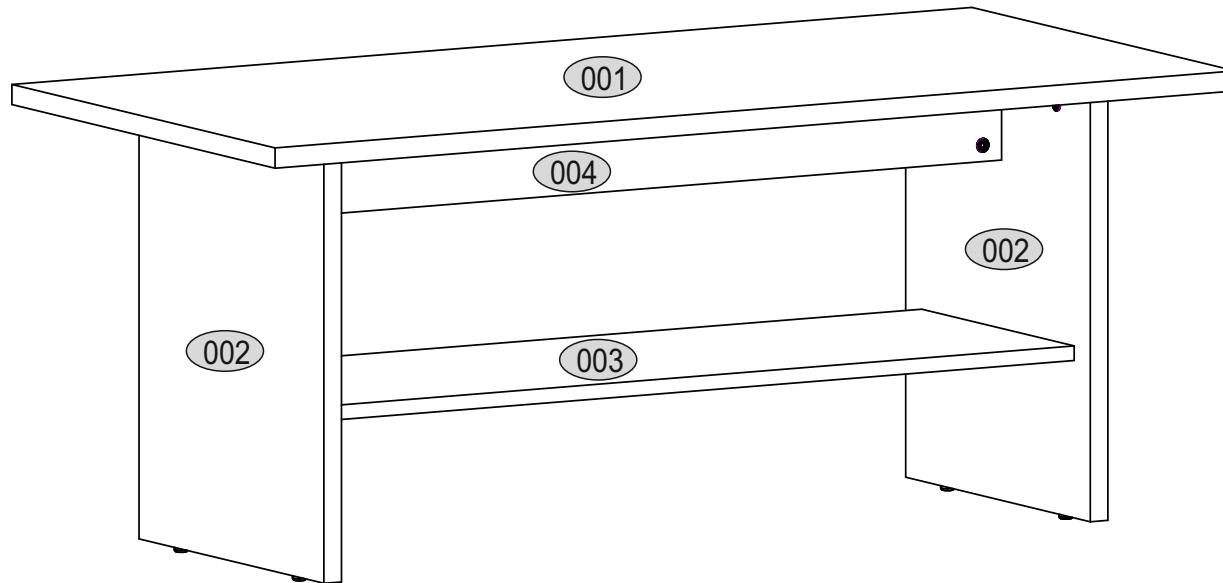

# Installation manual

AYSON: Ława 120

Code	Dimensions				Package
001	1200	570	22	1	1/1
002	472	400	22	2	1/1
003	936	330	16	1	1/1
004	936	100	16	1	1/1
accessories				1	1/1

**x8**  
**r1**  
Ø 15x12mm

**x4**  
**r3**  
Ø 15x15mm

**x12**  
**r16**

**x12**  
**s2**

**x10**  
**f1**  
Ø 8x30mm

**x4**  
**k1**

**x1**  
**z1**