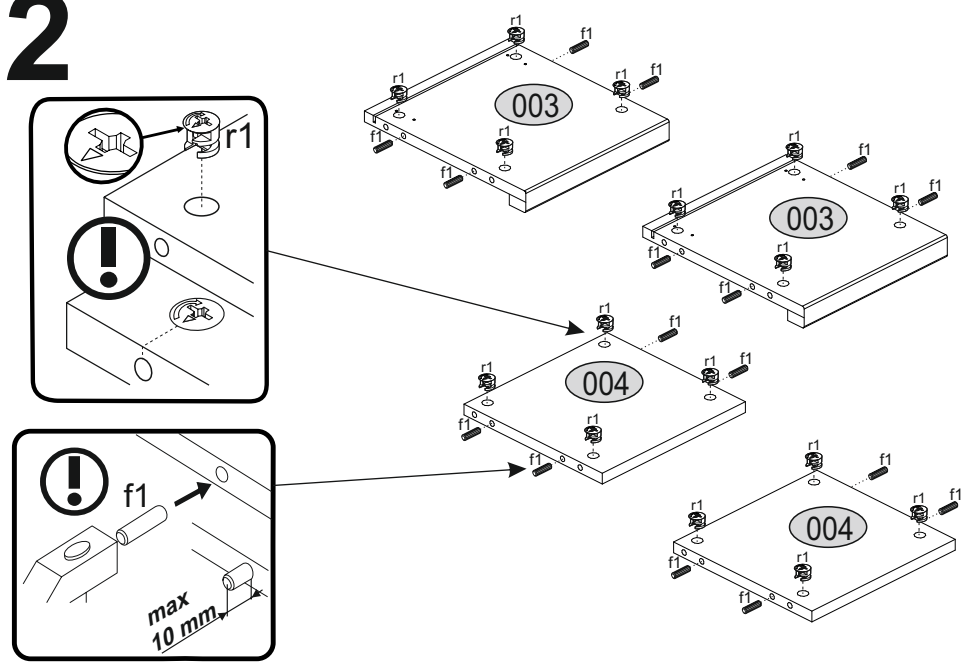

Installation manual

AYSON: regał otwarty wiszący 125

Code	Dimensions				Package
001	1254	295	22	2	1/1
003	260	293	16/32	2	1/1
004	260	251	16	2	1/1
005	279	1204	3	1	1/1
accessories				1	1/1

<p>x16 r1</p> <p>Ø 15x12mm</p> 	<p>x16 r16</p> 	<p>x14 s2</p> 	<p>x16 f1</p> <p>Ø 8x30mm</p> 
<p>x2 n322</p> 	<p>x2 p29</p> <p>Ø 6x60mm</p> 	<p>x4 p21</p> <p>Ø 4x30mm</p> 	<p>x2 f3</p> <p>Ø 10x50mm</p> 
<p>x1 z1</p> 			

1

2

3

4

5

6

7