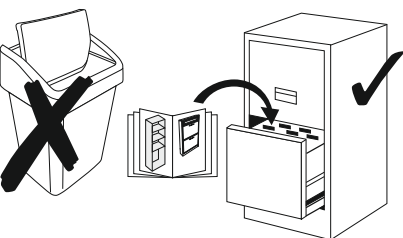

Installation manual

AYSON: regał otwarty wiszący 125

Code	Dimensions				Package
001	1254	295	22	2	1/1
003	260	293	16/32	2	1/1
004	260	251	16	2	1/1
005	279	1204	3	1	1/1
accessories				1	1/1

<p>x16 r1</p> <p>Ø 15x12mm</p> 	<p>x16 r16</p> 	<p>x14 s2</p> 	<p>x16 f1</p> <p>Ø 8x30mm</p> 
<p>x2 n322</p> 	<p>x2 p29</p> <p>Ø 6x60mm</p> 	<p>x4 p21</p> <p>Ø 4x30mm</p> 	<p>x2 f3</p> <p>Ø 10x50mm</p> 
<p>x1 z1</p> 			