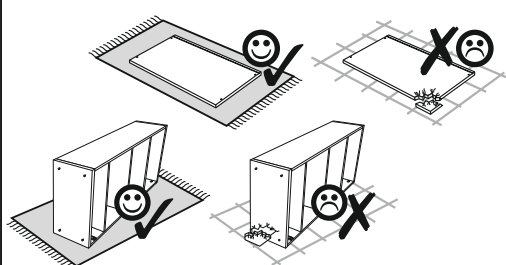

Installation manual

AYSON: regał otwarty wiszący 125

Code	Dimensions				Package
001	1254	295	22	2	1/1
003	260	293	16/32	2	1/1
004	260	251	16	2	1/1
005	279	1204	3	1	1/1
accessories				1	1/1

<p>x16 r1</p> <p>Ø 15x12mm</p> 	<p>x16 r16</p> 	<p>x14 s2</p> 	<p>x16 f1</p> <p>Ø 8x30mm</p> 
<p>x2 n322</p> 	<p>x2 p29</p> <p>Ø 6x60mm</p> 	<p>x4 p21</p> <p>Ø 4x30mm</p> 	<p>x2 f3</p> <p>Ø 10x50mm</p> 
<p>x1 z1</p> 			