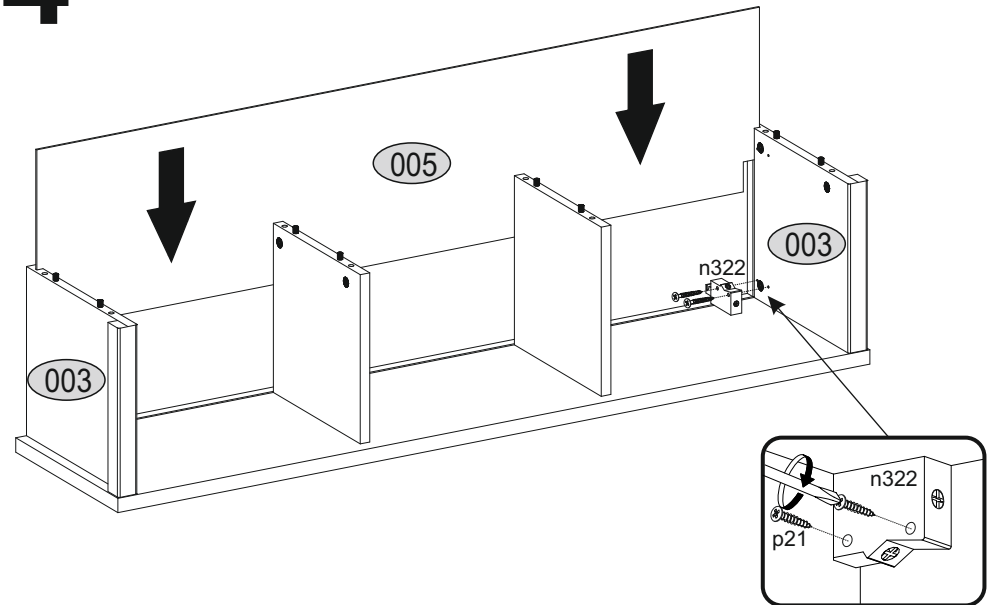

Installation manual

AYSON: regał otwarty wiszący 125

Code	Dimensions				Package
001	1254	295	22	2	1/1
003	260	293	16/32	2	1/1
004	260	251	16	2	1/1
005	279	1204	3	1	1/1
accessories				1	1/1

<p>x16 r1</p> <p>Ø 15x12mm</p> 	<p>x16 r16</p> 	<p>x14 s2</p> 	<p>x16 f1</p> <p>Ø 8x30mm</p> 
<p>x2 n322</p> 	<p>x2 p29</p> <p>Ø 6x60mm</p> 	<p>x4 p21</p> <p>Ø 4x30mm</p> 	<p>x2 f3</p> <p>Ø 10x50mm</p> 
<p>x1 z1</p> 			

1

2

3

4

5

6

7