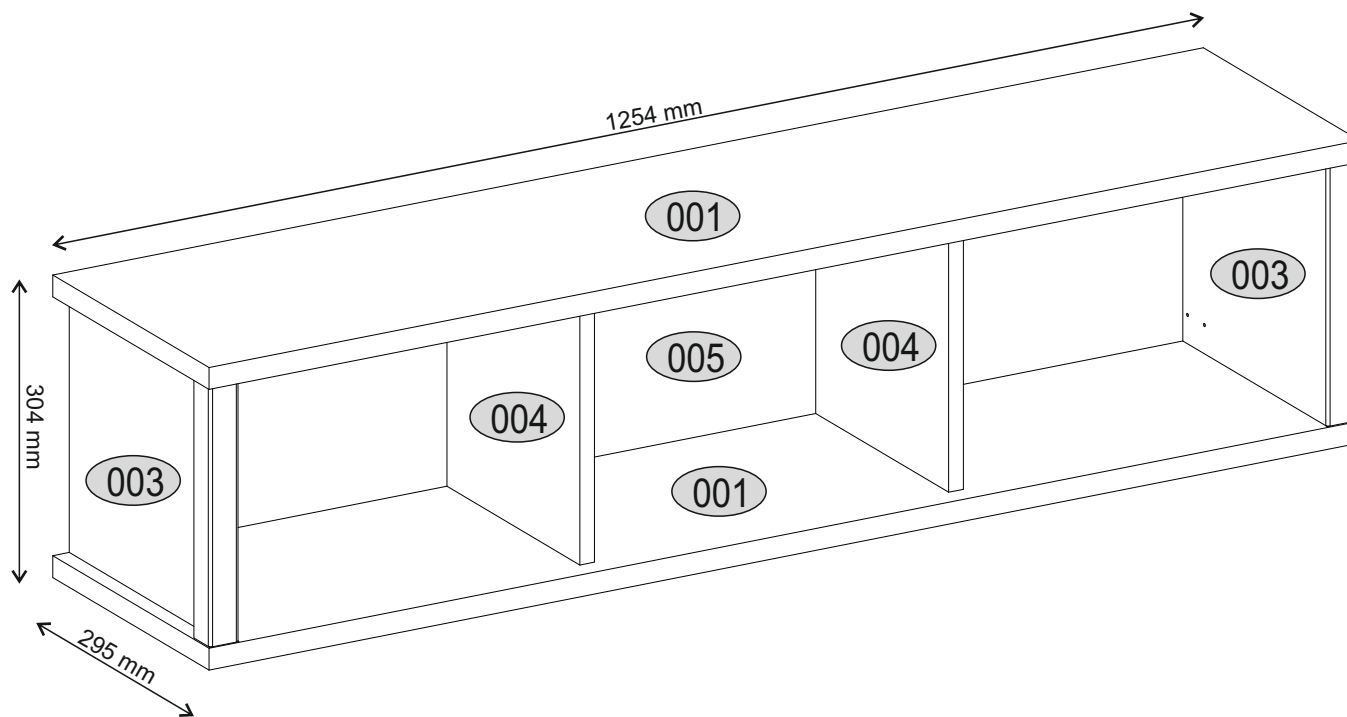

Installation manual

AYSON: regał otwarty wiszący 125

Code	Dimensions				Package
001	1254	295	22	2	1/1
003	260	293	16/32	2	1/1
004	260	251	16	2	1/1
005	279	1204	3	1	1/1
accessories				1	1/1

<p>x16 r1</p> <p>Ø 15x12mm</p> 	<p>x16 r16</p> 	<p>x14 s2</p> 	<p>x16 f1</p> <p>Ø 8x30mm</p> 
<p>x2 n322</p> 	<p>x2 p29</p> <p>Ø 6x60mm</p> 	<p>x4 p21</p> <p>Ø 4x30mm</p> 	<p>x2 f3</p> <p>Ø 10x50mm</p> 
<p>x1 z1</p> 			