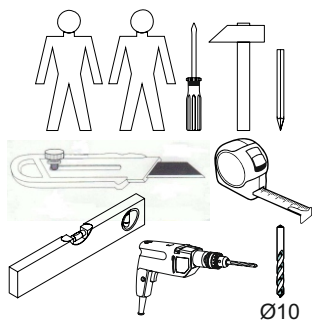

Installation manual

AYSON: regał otwarty wiszący 125

Code	Dimensions				Package
001	1254	295	22	2	1/1
003	260	293	16/32	2	1/1
004	260	251	16	2	1/1
005	279	1204	3	1	1/1
accessories				1	1/1

<p>x16 r1</p> <p>Ø 15x12mm</p> 	<p>x16 r16</p> 	<p>x14 s2</p> 	<p>x16 f1</p> <p>Ø 8x30mm</p> 
<p>x2 n322</p> 	<p>x2 p29</p> <p>Ø 6x60mm</p> 	<p>x4 p21</p> <p>Ø 4x30mm</p> 	<p>x2 f3</p> <p>Ø 10x50mm</p> 
<p>x1 z1</p> 			