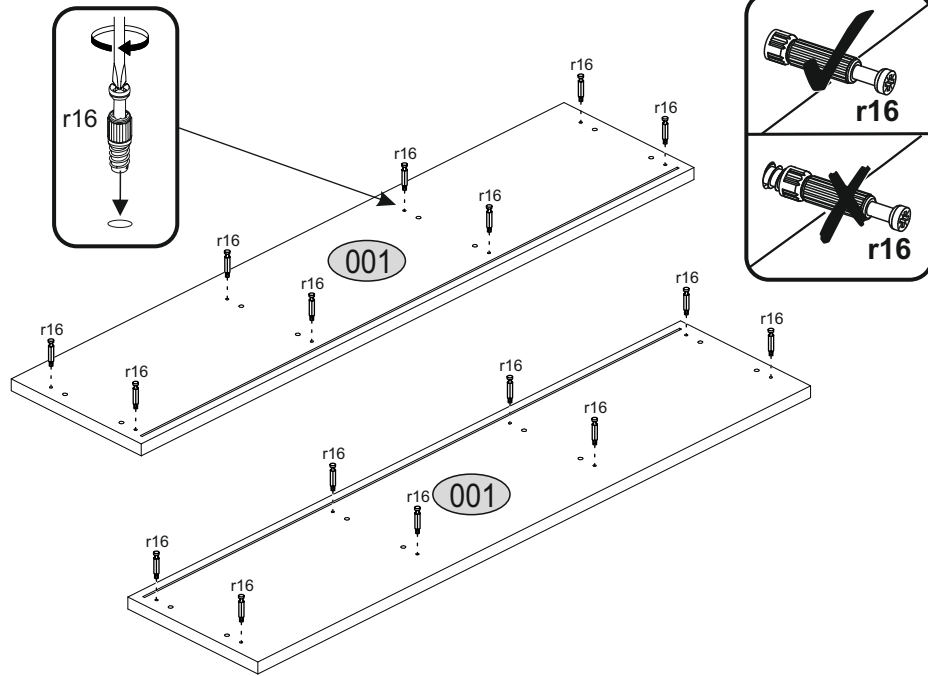

Installation manual

AYSON: regał otwarty wiszący 125

Code	Dimensions				Package
001	1254	295	22	2	1/1
003	260	293	16/32	2	1/1
004	260	251	16	2	1/1
005	279	1204	3	1	1/1
accessories				1	1/1

<p>x16 r1</p> <p>Ø 15x12mm</p> 	<p>x16 r16</p> 	<p>x14 s2</p> 	<p>x16 f1</p> <p>Ø 8x30mm</p> 
<p>x2 n322</p> 	<p>x2 p29</p> <p>Ø 6x60mm</p> 	<p>x4 p21</p> <p>Ø 4x30mm</p> 	<p>x2 f3</p> <p>Ø 10x50mm</p> 
<p>x1 z1</p> 			

1

2

3

4

5

6

7