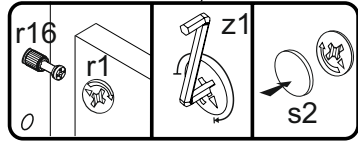

Installation manual

AYSON: regał otwarty wiszący 125

Code	Dimensions				Package
001	1254	295	22	2	1/1
003	260	293	16/32	2	1/1
004	260	251	16	2	1/1
005	279	1204	3	1	1/1
accessories				1	1/1

<p>x16 r1</p> <p>Ø 15x12mm</p> 	<p>x16 r16</p> 	<p>x14 s2</p> 	<p>x16 f1</p> <p>Ø 8x30mm</p> 
<p>x2 n322</p> 	<p>x2 p29</p> <p>Ø 6x60mm</p> 	<p>x4 p21</p> <p>Ø 4x30mm</p> 	<p>x2 f3</p> <p>Ø 10x50mm</p> 
<p>x1 z1</p> 			

1

2

3

4

5

6

7