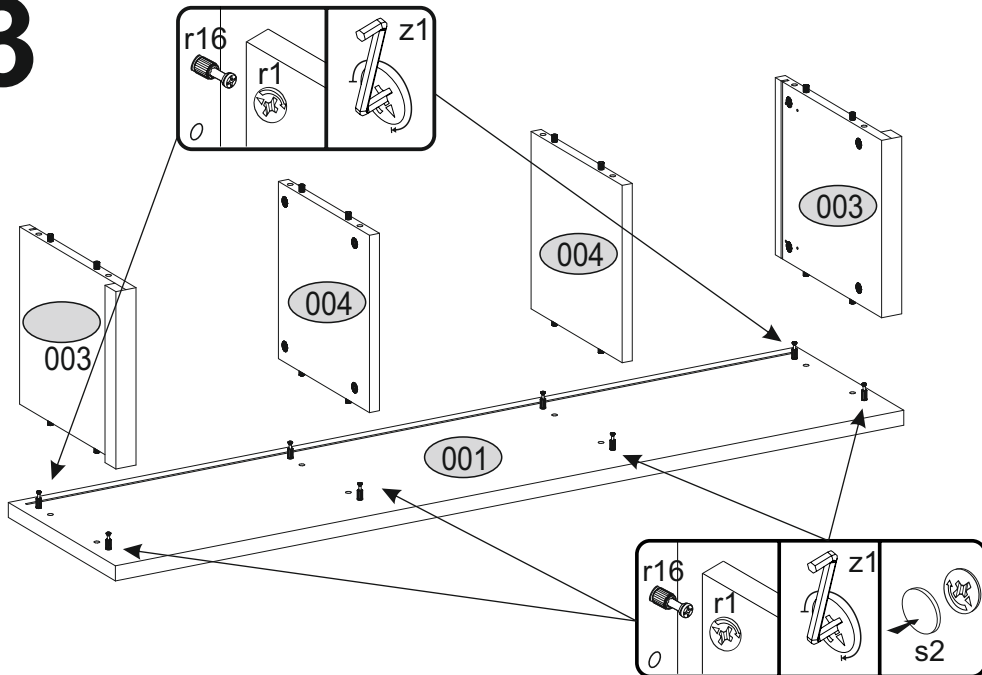

Installation manual

AYSON: regał otwarty wiszący 125

Code	Dimensions				Package
001	1254	295	22	2	1/1
003	260	293	16/32	2	1/1
004	260	251	16	2	1/1
005	279	1204	3	1	1/1
accessories				1	1/1

<p>x16 r1</p> <p>Ø 15x12mm</p> 	<p>x16 r16</p> 	<p>x14 s2</p> 	<p>x16 f1</p> <p>Ø 8x30mm</p> 
<p>x2 n322</p> 	<p>x2 p29</p> <p>Ø 6x60mm</p> 	<p>x4 p21</p> <p>Ø 4x30mm</p> 	<p>x2 f3</p> <p>Ø 10x50mm</p> 
<p>x1 z1</p> 			

1

2

3

4

5

6

7