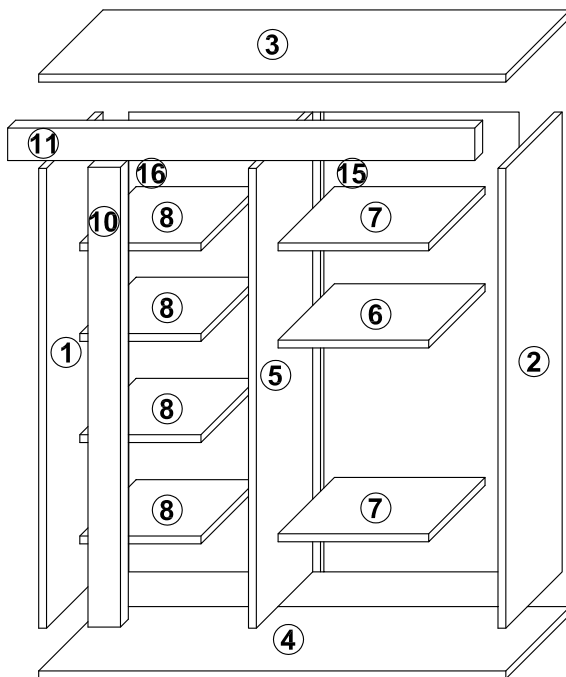

DAMIS - REG2D2S

Symbol elementu Element symbol	Wymiary Measurements	Kod Code	Paczka Paket
1	1976 x 330	DA-REG2D2S - 1	1 / 2
2	1976 x 330	DA-REG2D2S - 2	1 / 2
3	900 x 330	DA-REG2D2S - 3	2 / 2
4	900 x 330	DA-REG2D2S - 4	2 / 2
5	1976 x 327	DA-REG2D2S - 5	1 / 2
6	498 x 327	DA-REG2D2S - 6	2 / 2
7	498 x 325	DA-REG2D2S - 7	2 / 2
8	354 x 325	DA-REG2D2S - 8	2 / 2
9	781 x 517	DA-REG2D2S - 9	1 / 2
10	1943 x 65	DA-REG2D2S - 10	1 / 2
11	900 x 65	DA-REG2D2S - 11	1 / 2
12	517 x 182	DA-REG2D2S - 12	1 / 2
13	300 x 747 x 300	DA-REG2D2S - 13	1 / 2
14	458 x 300	DA-REG2D2S - 14	2 / 2
15	1996 x 515	DA-REG2D2S - 15	1 / 2
16	1996 x 372	DA-REG2D2S - 16	1 / 2

T1	M1	Z1	K30	U1	W4x27	W3,5x16	PRO	
25	25	25	25	4	8	8	2	
SN	G2	W4x16	PP	KLEJ	ZP	PZP	P2	E5x13
5	56	26	24	1	4	4	18	8

1