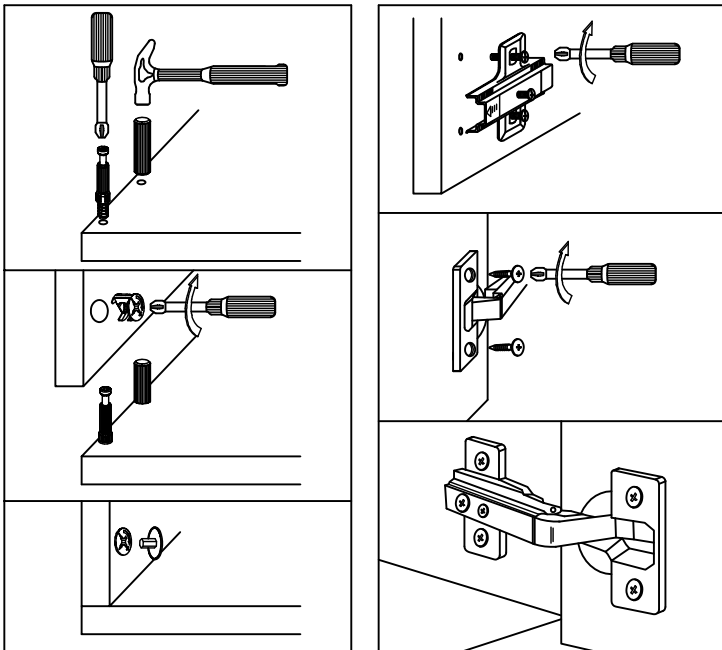

DAMIS - REG2D2S

Symbol elementu Element symbol	Wymiary Measurements	Kod Code	Paczka Paket
1	1976 x 330	DA-REG2D2S - 1	1 / 2
2	1976 x 330	DA-REG2D2S - 2	1 / 2
3	900 x 330	DA-REG2D2S - 3	2 / 2
4	900 x 330	DA-REG2D2S - 4	2 / 2
5	1976 x 327	DA-REG2D2S - 5	1 / 2
6	498 x 327	DA-REG2D2S - 6	2 / 2
7	498 x 325	DA-REG2D2S - 7	2 / 2
8	354 x 325	DA-REG2D2S - 8	2 / 2
9	781 x 517	DA-REG2D2S - 9	1 / 2
10	1943 x 65	DA-REG2D2S - 10	1 / 2
11	900 x 65	DA-REG2D2S - 11	1 / 2
12	517 x 182	DA-REG2D2S - 12	1 / 2
13	300 x 747 x 300	DA-REG2D2S - 13	1 / 2
14	458 x 300	DA-REG2D2S - 14	2 / 2
15	1996 x 515	DA-REG2D2S - 15	1 / 2
16	1996 x 372	DA-REG2D2S - 16	1 / 2

T1	M1	Z1	K30	U1	W4x27	W3,5x16	PRO	
25	25	25	25	4	8	8	2	
SN	G2	W4x16	PP	KLEJ	ZP	PZP	P2	E5x13
5	56	26	24	1	4	4	18	8

1