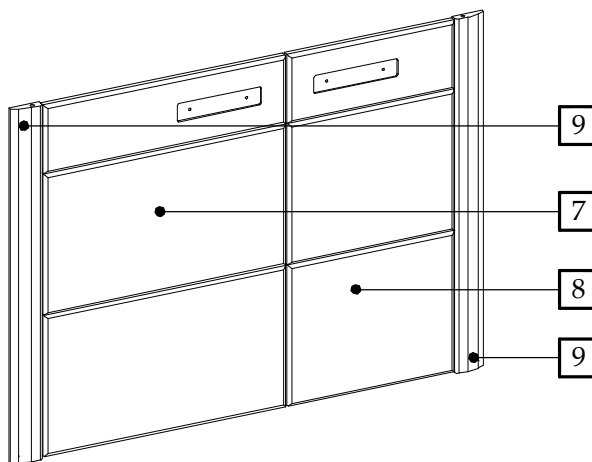

## Typ L

Element symbol	Measurements				Code	Paket
1	1069	372	22	1	1002	1/2
2	1069	372	22	1	1003	1/2
3	784	350	16	1	1004	1/2
4	784	350	16	1	1005	1/2
5	1034	336.5	16	1	1008	1/2
6	1047	398	2.5	2	N/A	1/2
7	779	547	19	1	3024	2/2
8	779	377	19	1	3025	2/2
9	784	68	19	2	1012	2/2