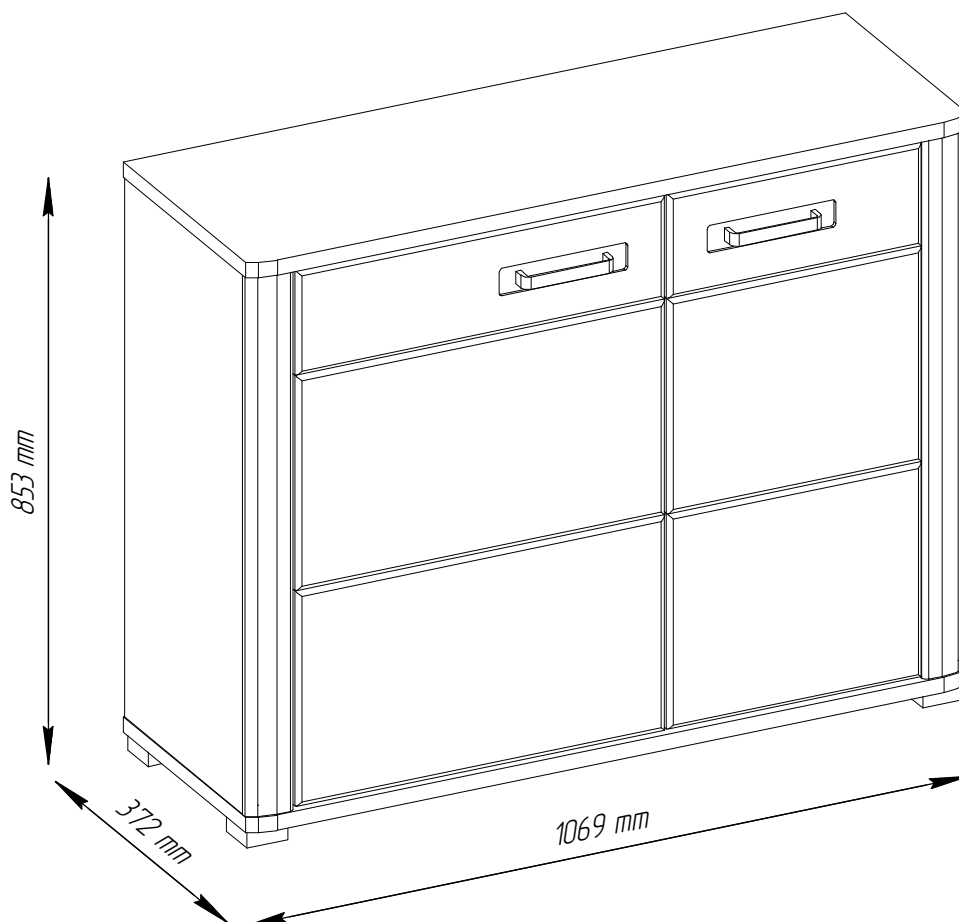

## Typ L

Element symbol	Measurements				Code	Paket
1	1069	372	22	1	1002	1/2
2	1069	372	22	1	1003	1/2
3	784	350	16	1	1004	1/2
4	784	350	16	1	1005	1/2
5	1034	336.5	16	1	1008	1/2
6	1047	398	2.5	2	N/A	1/2
7	779	547	19	1	3024	2/2
8	779	377	19	1	3025	2/2
9	784	68	19	2	1012	2/2