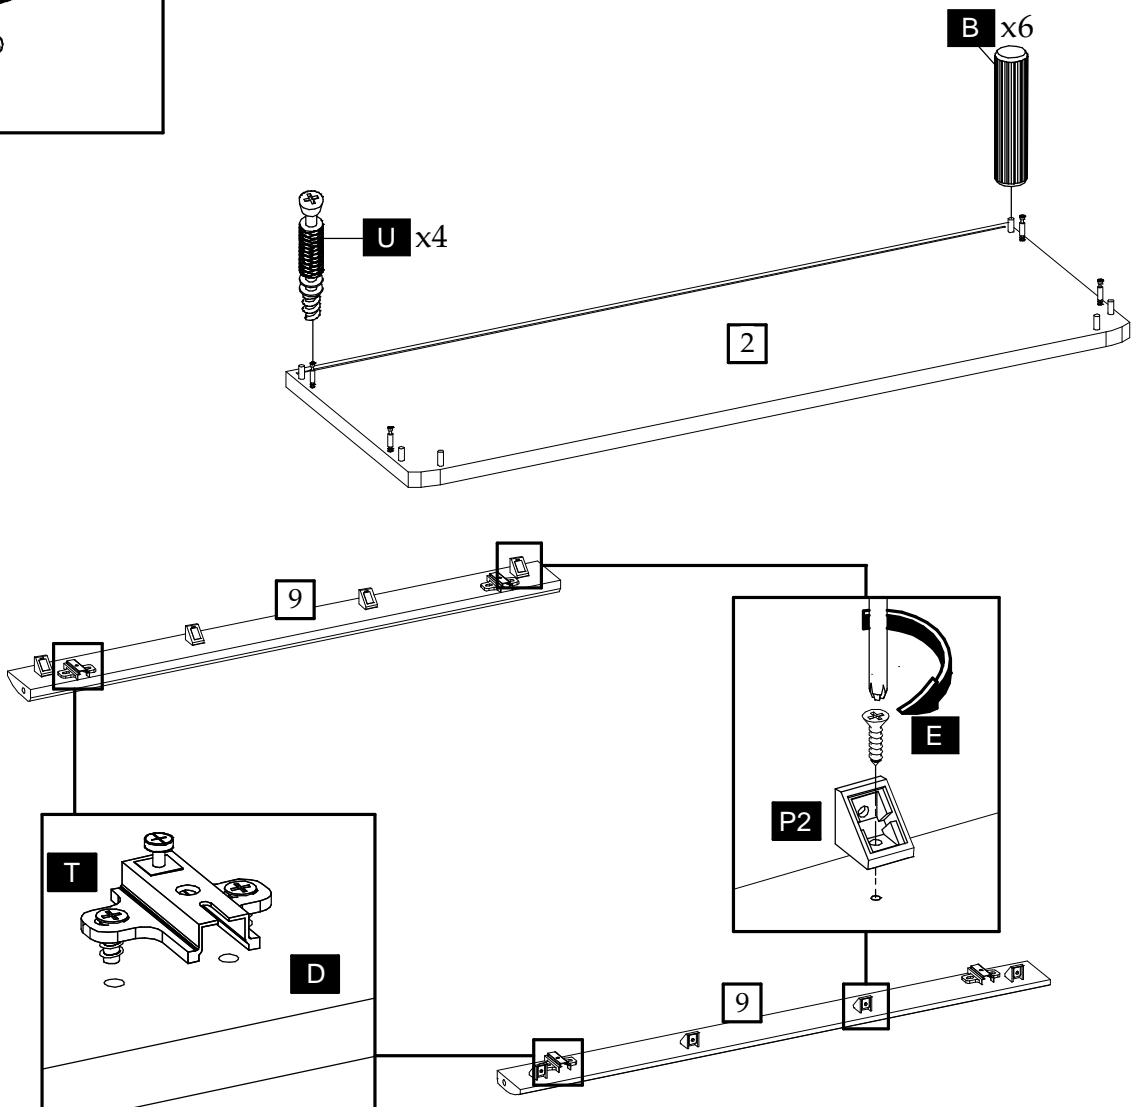

## Typ L

Element symbol	Measurements				Code	Paket
1	1069	372	22	1	1002	1/2
2	1069	372	22	1	1003	1/2
3	784	350	16	1	1004	1/2
4	784	350	16	1	1005	1/2
5	1034	336.5	16	1	1008	1/2
6	1047	398	2.5	2	N/A	1/2
7	779	547	19	1	3024	2/2
8	779	377	19	1	3025	2/2
9	784	68	19	2	1012	2/2

1

2

3

4

5

6

7

8