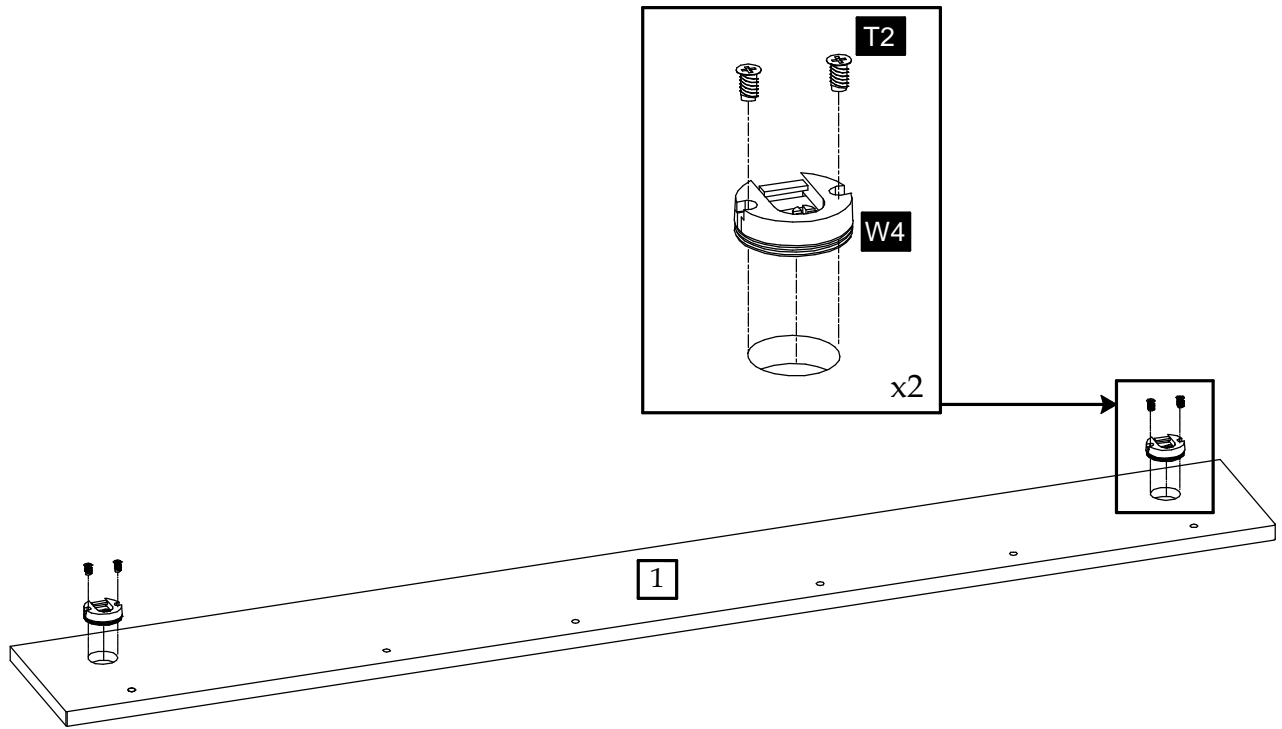

DAVIN

Typ D

Element symbol	Measurements				Code	Paket
1	1400	250	22	1	1002	1/1
2	1380	231	22	1	1003	1/1

1

2