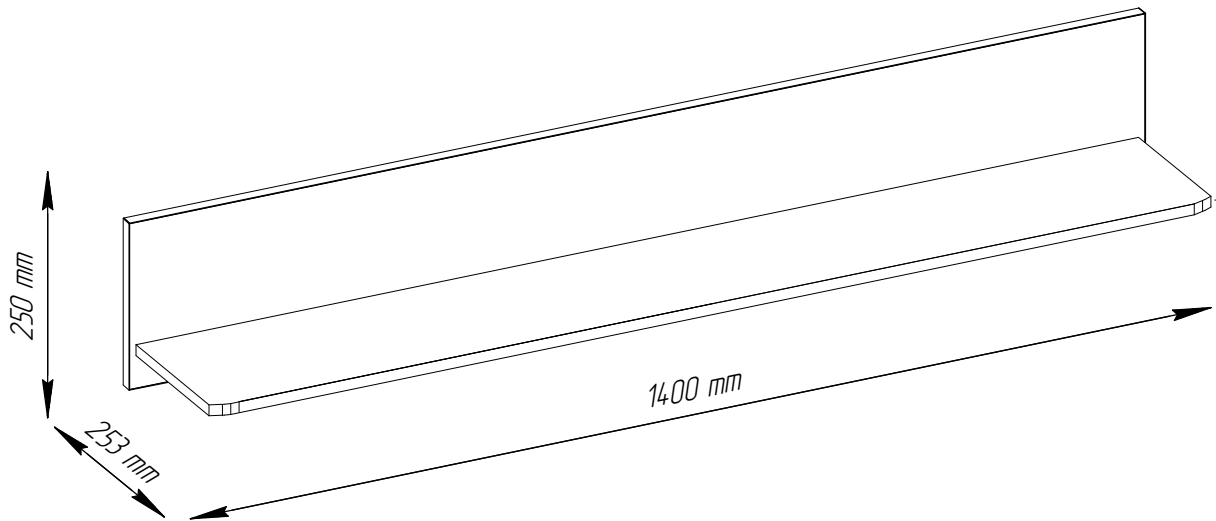

DAVIN

Typ D

Element symbol	Measurements				Code	Paket
1	1400	250	22	1	1002	1/1
2	1380	231	22	1	1003	1/1

1

2