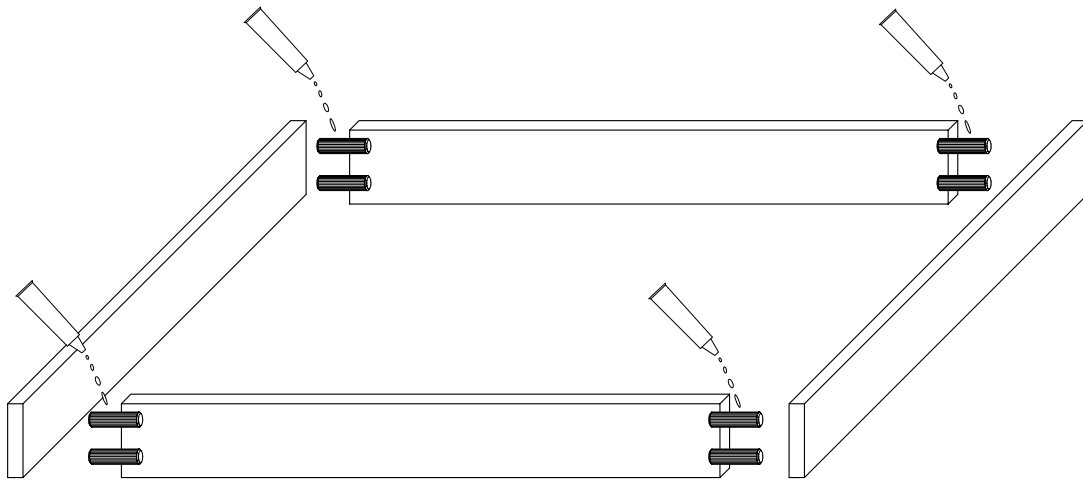

# GRES - ŁAWA 75

Symbol elementu Element symbol	Wymiary Measurements	Kod Code	Paczka Paket
1	750 x 750	GR-ŁAWA 75 - 1	1 / 1
2	700 x 64	GR-ŁAWA 75 - 2	1 / 1
3	668 x 64	GR-ŁAWA 75 - 3	1 / 1
4	700 x 668	GR-ŁAWA 75 - 4	1 / 1
5	450 x 64	GR-ŁAWA 75 - 5	1 / 1
6	450 x 64	GR-ŁAWA 75 - 6	1 / 1
7	386 x 64	GR-ŁAWA 75 - 7	1 / 1
8	386 x 64	GR-ŁAWA 75 - 8	1 / 1
9	450 x 80	GR-ŁAWA 75 - 9	1 / 1
10	450 x 80	GR-ŁAWA 75 - 10	1 / 1

T1	M1	Z1	K30	SG	E4x30	KLEJ	ETRZ	ZETRZ
8	8	8	28	8	12	3	8	8

1

2

3

4

5