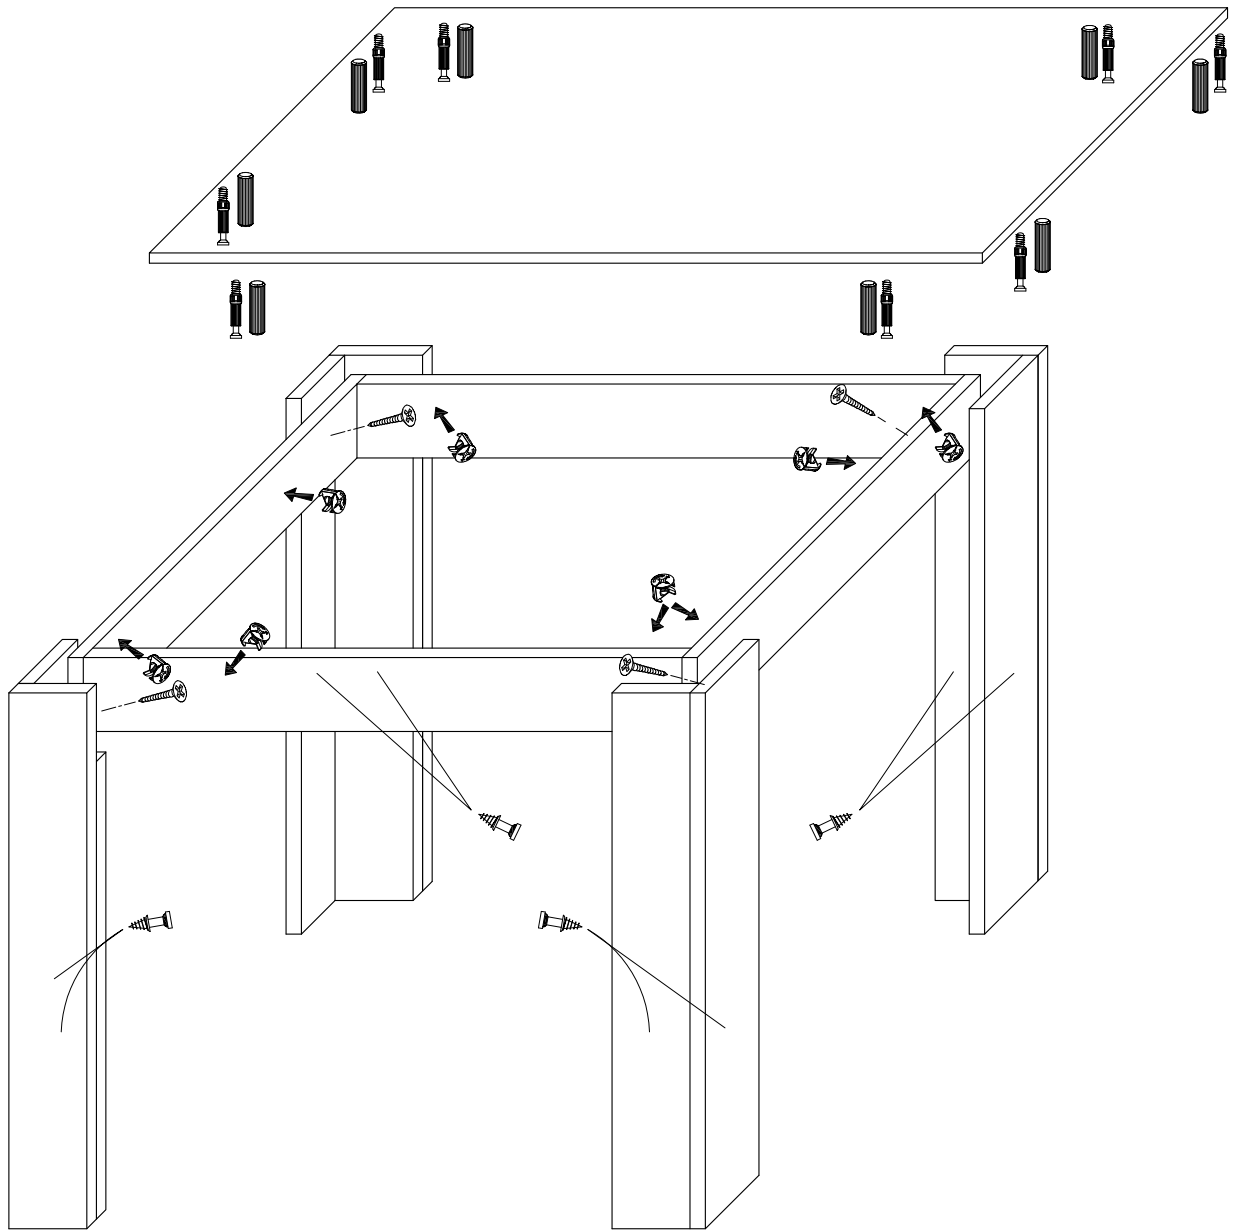

# GRES - ŁAWA 75

Symbol elementu Element symbol	Wymiary Measurements	Kod Code	Paczka Paket
1	750 x 750	GR-ŁAWA 75 - 1	1 / 1
2	700 x 64	GR-ŁAWA 75 - 2	1 / 1
3	668 x 64	GR-ŁAWA 75 - 3	1 / 1
4	700 x 668	GR-ŁAWA 75 - 4	1 / 1
5	450 x 64	GR-ŁAWA 75 - 5	1 / 1
6	450 x 64	GR-ŁAWA 75 - 6	1 / 1
7	386 x 64	GR-ŁAWA 75 - 7	1 / 1
8	386 x 64	GR-ŁAWA 75 - 8	1 / 1
9	450 x 80	GR-ŁAWA 75 - 9	1 / 1
10	450 x 80	GR-ŁAWA 75 - 10	1 / 1

T1	M1	Z1	K30	SG	E4x30	KLEJ	ETRZ	ZETRZ
8	8	8	28	8	12	3	8	8

1

2

3

4

5