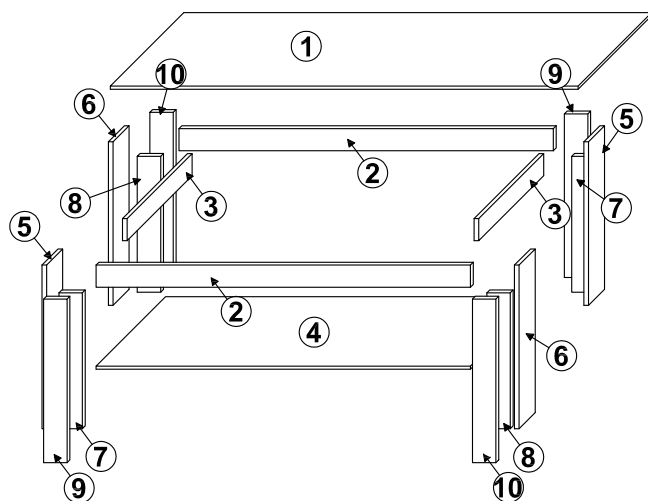

# GRES - ŁAWA 75

Symbol elementu Element symbol	Wymiary Measurements	Kod Code	Paczka Paket
1	750 x 750	GR-ŁAWA 75 - 1	1 / 1
2	700 x 64	GR-ŁAWA 75 - 2	1 / 1
3	668 x 64	GR-ŁAWA 75 - 3	1 / 1
4	700 x 668	GR-ŁAWA 75 - 4	1 / 1
5	450 x 64	GR-ŁAWA 75 - 5	1 / 1
6	450 x 64	GR-ŁAWA 75 - 6	1 / 1
7	386 x 64	GR-ŁAWA 75 - 7	1 / 1
8	386 x 64	GR-ŁAWA 75 - 8	1 / 1
9	450 x 80	GR-ŁAWA 75 - 9	1 / 1
10	450 x 80	GR-ŁAWA 75 - 10	1 / 1

T1	M1	Z1	K30	SG	E4x30	KLEJ	ETRZ	ZETRZ
8	8	8	28	8	12	3	8	8

1

2

3

4

5