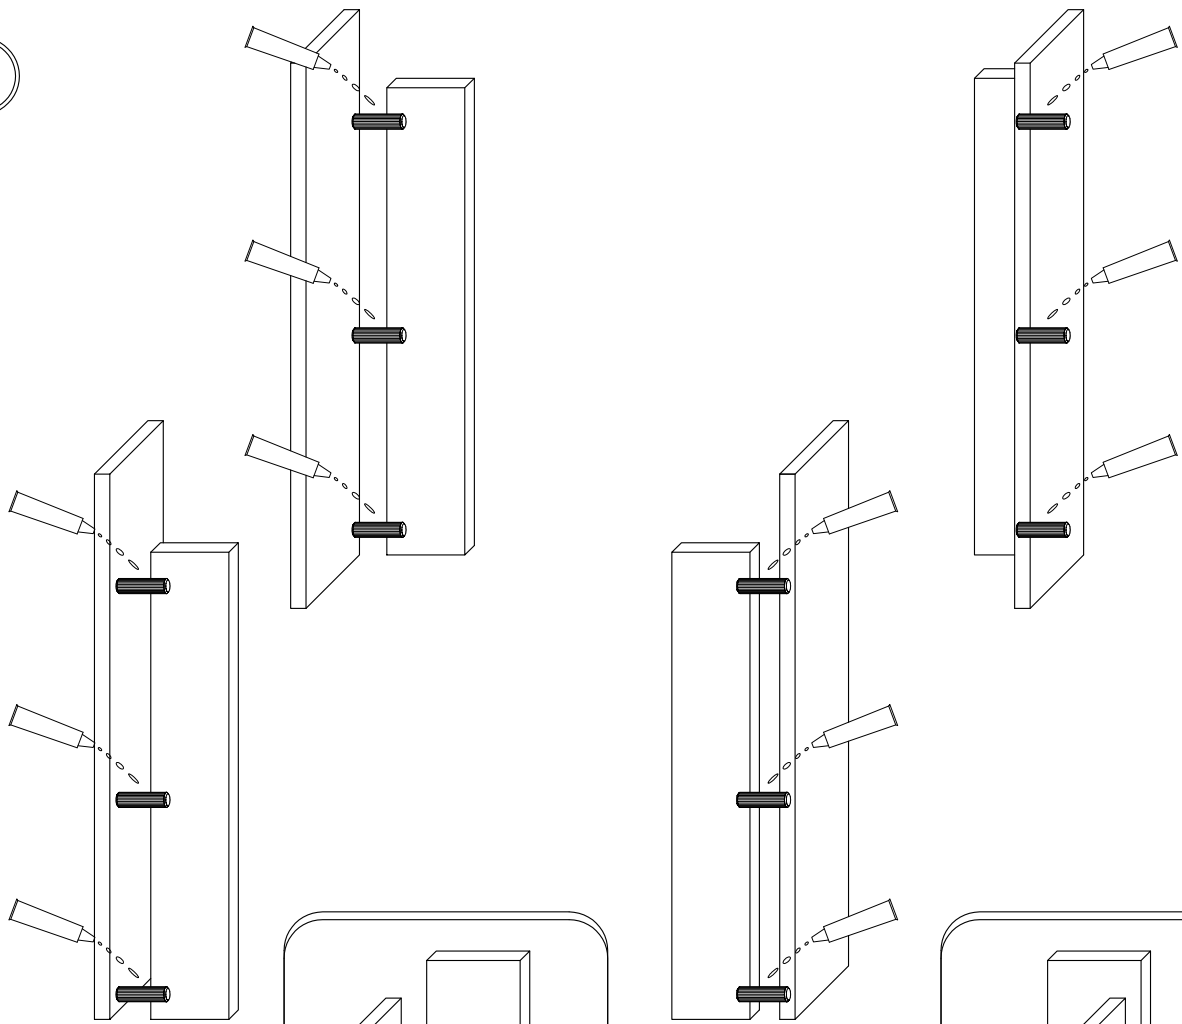

# GRES - ŁAWA 75

Symbol elementu Element symbol	Wymiary Measurements	Kod Code	Paczka Paket
1	750 x 750	GR-ŁAWA 75 - 1	1 / 1
2	700 x 64	GR-ŁAWA 75 - 2	1 / 1
3	668 x 64	GR-ŁAWA 75 - 3	1 / 1
4	700 x 668	GR-ŁAWA 75 - 4	1 / 1
5	450 x 64	GR-ŁAWA 75 - 5	1 / 1
6	450 x 64	GR-ŁAWA 75 - 6	1 / 1
7	386 x 64	GR-ŁAWA 75 - 7	1 / 1
8	386 x 64	GR-ŁAWA 75 - 8	1 / 1
9	450 x 80	GR-ŁAWA 75 - 9	1 / 1
10	450 x 80	GR-ŁAWA 75 - 10	1 / 1

T1	M1	Z1	K30	SG	E4x30	KLEJ	ETRZ	ZETRZ
8	8	8	28	8	12	3	8	8

1

2

3

4

5