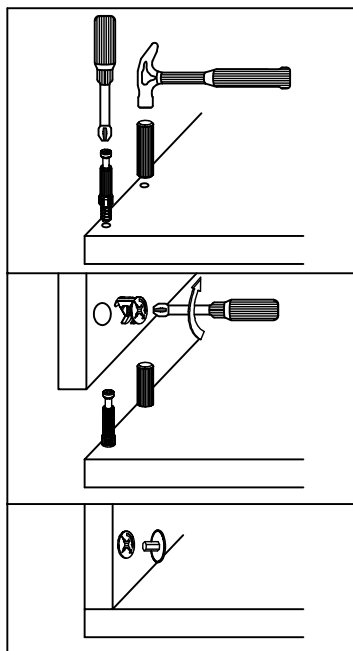

# GRES - ŁAWA 75

Symbol elementu Element symbol	Wymiary Measurements	Kod Code	Paczka Paket
1	750 x 750	GR-ŁAWA 75 - 1	1 / 1
2	700 x 64	GR-ŁAWA 75 - 2	1 / 1
3	668 x 64	GR-ŁAWA 75 - 3	1 / 1
4	700 x 668	GR-ŁAWA 75 - 4	1 / 1
5	450 x 64	GR-ŁAWA 75 - 5	1 / 1
6	450 x 64	GR-ŁAWA 75 - 6	1 / 1
7	386 x 64	GR-ŁAWA 75 - 7	1 / 1
8	386 x 64	GR-ŁAWA 75 - 8	1 / 1
9	450 x 80	GR-ŁAWA 75 - 9	1 / 1
10	450 x 80	GR-ŁAWA 75 - 10	1 / 1

T1	M1	Z1	K30	SG	E4x30	KLEJ	ETRZ	ZETRZ
8	8	8	28	8	12	3	8	8

1

2

3

4

5