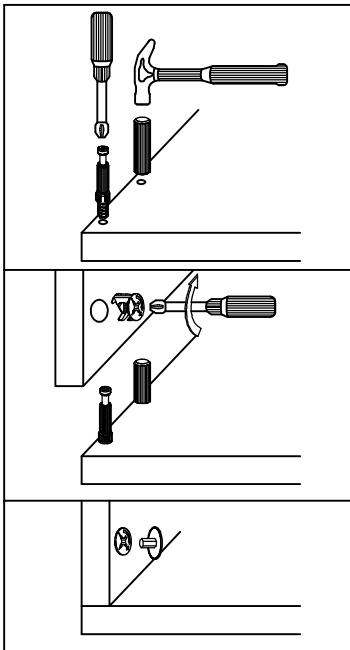

GRES - RTV3s/160

Symbol elementu Element symbol	Wymiary Measurements	Kod Code	Paczka Paket
1	410 x 370	GR-SZAFRTV3S/160 - 1	1 / 1
2	410 x 370	GR-SZAFRTV3S/160 - 2	1 / 1
3	1608 x 390	GR-SZAFRTV3S/160 - 3	1 / 1
4	1608 x 390	GR-SZAFRTV3S/160 - 4	1 / 1
5	1576 x 364	GR-SZAFRTV3S/160 - 5	1 / 1
6	184 x 364	GR-SZAFRTV3S/160 - 6	1 / 1
7	210 x 364	GR-SZAFRTV3S/160 - 7	1 / 1
8	210 x 364	GR-SZAFRTV3S/160 - 8	1 / 1
9	410 x 80	GR-SZAFRTV3S/160 - 9	1 / 1
10	487 x 220	GR-SZAFRTV3S/160 - 10	1 / 1
11	478 x 220	GR-SZAFRTV3S/160 - 11	1 / 1
12	478 x 220	GR-SZAFRTV3S/160 - 12	1 / 1
13	411 x 140	GR-SZAFRTV3S/160 - 13	1 / 1
13L	350 x 140	GR-SZAFRTV3S/160-13L	1 / 1
13P	350 x 140	GR-SZAFRTV3S/160-13P	1 / 1
14	423 x 346	GR-SZAFRTV3S/160 - 14	1 / 1
15	1593 x 431	GR-SZAFRTV3S/160 - 15	1 / 1

T1	M1	Z1	K30	E5x13	W3,5x16	P-RO	KZ	KPW
12	12	12	70	12	12	3	1	6
W4x16	KLEJ	U1	W4x27	G2	SW	W4x25	KF50	Z2
8	2	3	6	54	6	12	4	4

1

2

3

4

5