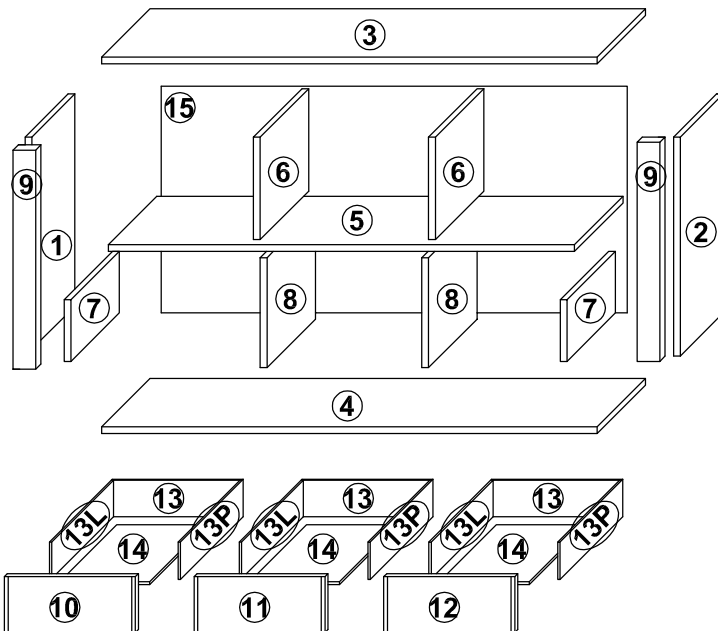

GRES - RTV3s/160

Symbol elementu Element symbol	Wymiary Measurements	Kod Code	Paczka Paket
1	410 x 370	GR-SZAFRTV3S/160 - 1	1 / 1
2	410 x 370	GR-SZAFRTV3S/160 - 2	1 / 1
3	1608 x 390	GR-SZAFRTV3S/160 - 3	1 / 1
4	1608 x 390	GR-SZAFRTV3S/160 - 4	1 / 1
5	1576 x 364	GR-SZAFRTV3S/160 - 5	1 / 1
6	184 x 364	GR-SZAFRTV3S/160 - 6	1 / 1
7	210 x 364	GR-SZAFRTV3S/160 - 7	1 / 1
8	210 x 364	GR-SZAFRTV3S/160 - 8	1 / 1
9	410 x 80	GR-SZAFRTV3S/160 - 9	1 / 1
10	487 x 220	GR-SZAFRTV3S/160 - 10	1 / 1
11	478 x 220	GR-SZAFRTV3S/160 - 11	1 / 1
12	478 x 220	GR-SZAFRTV3S/160 - 12	1 / 1
13	411 x 140	GR-SZAFRTV3S/160 - 13	1 / 1
13L	350 x 140	GR-SZAFRTV3S/160-13L	1 / 1
13P	350 x 140	GR-SZAFRTV3S/160-13P	1 / 1
14	423 x 346	GR-SZAFRTV3S/160 - 14	1 / 1
15	1593 x 431	GR-SZAFRTV3S/160 - 15	1 / 1

T1	M1	Z1	K30	E5x13	W3,5x16	P-RO	KZ	KPW
12	12	12	70	12	12	3	1	6
W4x16	KLEJ	U1	W4x27	G2	SW	W4x25	KF50	Z2
8	2	3	6	54	6	12	4	4

1

2

3

4

5