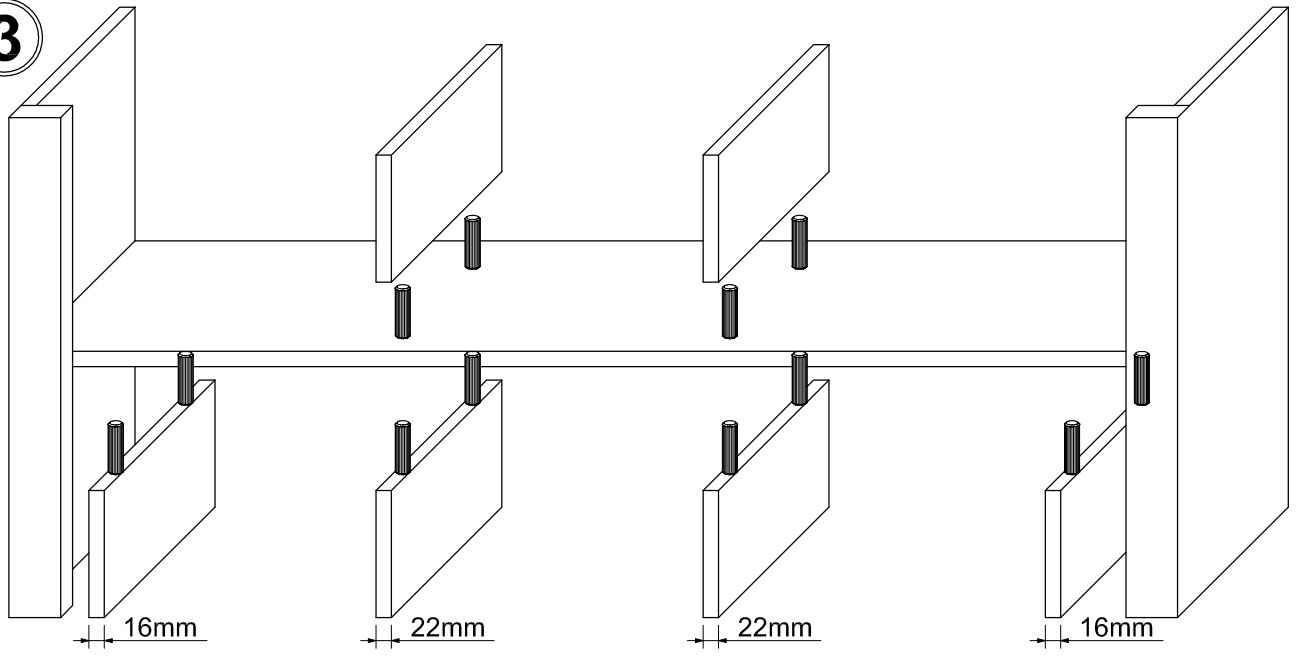

GRES - RTV3s/160

Symbol elementu Element symbol	Wymiary Measurements	Kod Code	Paczka Paket
1	410 x 370	GR-SZAFRTV3S/160 - 1	1 / 1
2	410 x 370	GR-SZAFRTV3S/160 - 2	1 / 1
3	1608 x 390	GR-SZAFRTV3S/160 - 3	1 / 1
4	1608 x 390	GR-SZAFRTV3S/160 - 4	1 / 1
5	1576 x 364	GR-SZAFRTV3S/160 - 5	1 / 1
6	184 x 364	GR-SZAFRTV3S/160 - 6	1 / 1
7	210 x 364	GR-SZAFRTV3S/160 - 7	1 / 1
8	210 x 364	GR-SZAFRTV3S/160 - 8	1 / 1
9	410 x 80	GR-SZAFRTV3S/160 - 9	1 / 1
10	487 x 220	GR-SZAFRTV3S/160 - 10	1 / 1
11	478 x 220	GR-SZAFRTV3S/160 - 11	1 / 1
12	478 x 220	GR-SZAFRTV3S/160 - 12	1 / 1
13	411 x 140	GR-SZAFRTV3S/160 - 13	1 / 1
13L	350 x 140	GR-SZAFRTV3S/160-13L	1 / 1
13P	350 x 140	GR-SZAFRTV3S/160-13P	1 / 1
14	423 x 346	GR-SZAFRTV3S/160 - 14	1 / 1
15	1593 x 431	GR-SZAFRTV3S/160 - 15	1 / 1

T1	M1	Z1	K30	E5x13	W3,5x16	P-RO	KZ	KPW
12	12	12	70	12	12	3	1	6
W4x16	KLEJ	U1	W4x27	G2	SW	W4x25	KF50	Z2
8	2	3	6	54	6	12	4	4

1

2

3

4

5