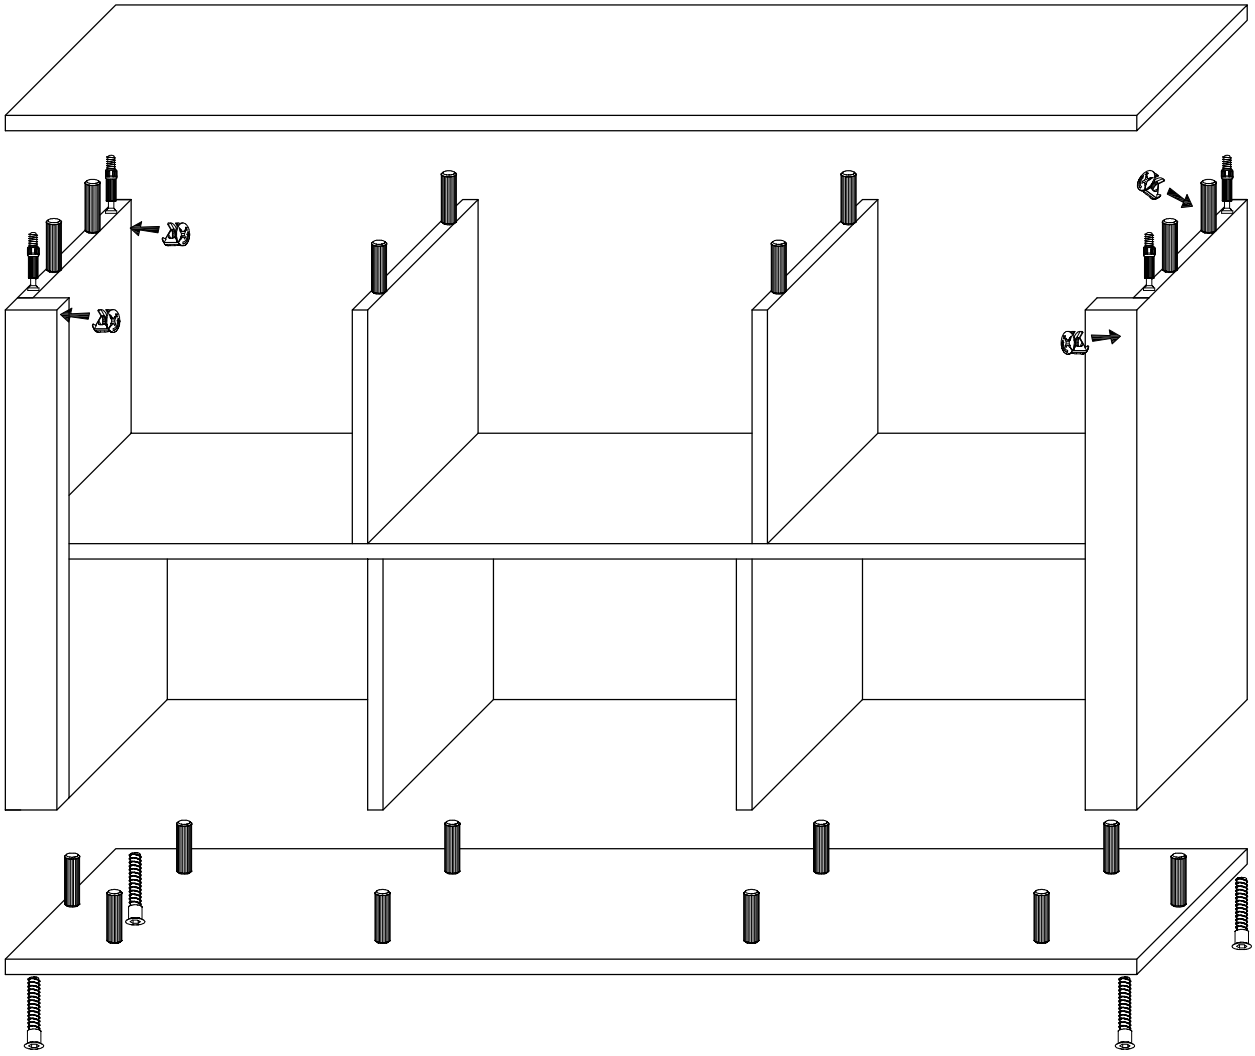

GRES - RTV3s/160

Symbol elementu Element symbol	Wymiary Measurements	Kod Code	Paczka Paket
1	410 x 370	GR-SZAFRTV3S/160 - 1	1 / 1
2	410 x 370	GR-SZAFRTV3S/160 - 2	1 / 1
3	1608 x 390	GR-SZAFRTV3S/160 - 3	1 / 1
4	1608 x 390	GR-SZAFRTV3S/160 - 4	1 / 1
5	1576 x 364	GR-SZAFRTV3S/160 - 5	1 / 1
6	184 x 364	GR-SZAFRTV3S/160 - 6	1 / 1
7	210 x 364	GR-SZAFRTV3S/160 - 7	1 / 1
8	210 x 364	GR-SZAFRTV3S/160 - 8	1 / 1
9	410 x 80	GR-SZAFRTV3S/160 - 9	1 / 1
10	487 x 220	GR-SZAFRTV3S/160 - 10	1 / 1
11	478 x 220	GR-SZAFRTV3S/160 - 11	1 / 1
12	478 x 220	GR-SZAFRTV3S/160 - 12	1 / 1
13	411 x 140	GR-SZAFRTV3S/160 - 13	1 / 1
13L	350 x 140	GR-SZAFRTV3S/160-13L	1 / 1
13P	350 x 140	GR-SZAFRTV3S/160-13P	1 / 1
14	423 x 346	GR-SZAFRTV3S/160 - 14	1 / 1
15	1593 x 431	GR-SZAFRTV3S/160 - 15	1 / 1

T1	M1	Z1	K30	E5x13	W3,5x16	P-RO	KZ	KPW
12	12	12	70	12	12	3	1	6
W4x16	KLEJ	U1	W4x27	G2	SW	W4x25	KF50	Z2
8	2	3	6	54	6	12	4	4

1

2

3

4

5