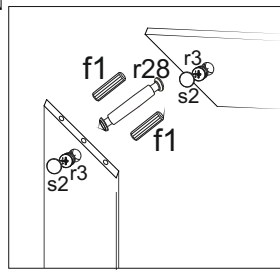

INSTRUKCJA MONTAŻU FITTING-UP INSTRUCTION ІНСТРУКЦІЯ МОНТАЖУ ІНСТРУКЦІЯ СБОРКИ MONTÁŽNÝ NÁVOD INSTRUCTIONS POUR LE MONTAGE INSTRUCCIONES DE MONTAJE SZERELÉSI ÚTMUTATÓ UPUTE ZA SASTAVLJANJE

Do montażu potrzebne są:
You need for fitting-up:
Для монтажу потрібно:
Для сборки нужны:
Pour le montage il faut:
Para realizar el montaje es necesario:
K montá i potrebujete:
A szereléshez szükséges:
Za sastavljanje su potrebne:

Parma

1x  n14	4x  r28	8x  r3	4x  a11	4x  b13	1x  y1
38x  f1 φ8x30 mm	1x  z1	1x  c30	1x  j1 M4x20 mm	12x  d3 φ5x17 mm	50x  l1 1x16
10x  p1 φ3.5x13 mm	4x  s1	4x  e1 φ7x50 mm	34x  s2	26x  r16	26x  r1

1,2	1823x378	2
3,4	560x378	2
5,6	527x375	4
7	1690x396	1
8,9	560x80	2
10,11	1856x80	2
12	1842x546	1
13,14	140x90	4