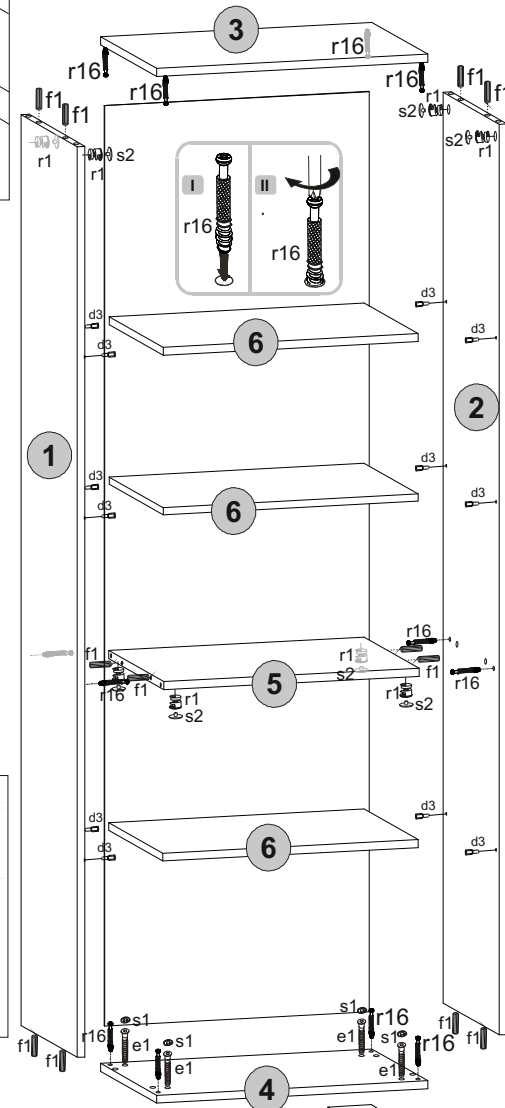

INSTRUKCJA MONTAŻU FITTING-UP INSTRUCTION ІНСТРУКЦІЯ МОНТАЖУ ІНСТРУКЦІЯ СБОРКИ MONTÁŽNÝ NÁVOD INSTRUCTIONS POUR LE MONTAGE INSTRUCCIONES DE MONTAJE SZERELÉSI ÚTMUTATÓ UPUTE ZA SASTAVLJANJE

Do montażu potrzebne są:
You need for fitting-up:
Для монтажу потрібно:
Для сборки нужны:
Pour le montage il faut:
Para realizar el montaje es necesario:
K montá i potrebujete:
A szereléshez szükséges:
Za sastavljanje su potrebne:

Parma

1x  n14	4x  r28	8x  r3	4x  a11	4x  b13	1x  y1
38x  f1 φ8x30 mm	1x  z1	1x  c30	1x  j1 M4x20 mm	12x  d3 φ5x17 mm	50x  l1 1x16
10x  p1 φ3.5x13 mm	4x  s1	4x  e1 φ7x50 mm	34x  s2	26x  r16	26x  r1

1,2	1823x378	2
3,4	560x378	2
5,6	527x375	4
7	1690x396	1
8,9	560x80	2
10,11	1856x80	2
12	1842x546	1
13,14	140x90	4