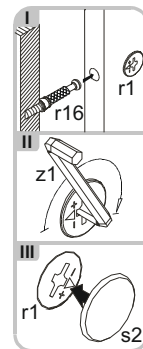

INSTRUKCJA MONTAŻU FITTING-UP INSTRUCTION ІНСТРУКЦІЯ МОНТАЖУ ІНСТРУКЦІЯ СБОРКИ MONTÁŽNÝ NÁVOD INSTRUCTIONS POUR LE MONTAGE INSTRUCCIONES DE MONTAJE SZERELÉSI ÚTMUTATÓ UPUTE ZA SASTAVLJANJE

Do montażu potrzebne są:
You need for fitting-up:
Для монтажу потрібно:
Для сборки нужны:
Pour le montage il faut:
Para realizar el montaje es necesario:
K montá i potrebujete:
A szereléshez szükséges:
Za sastavljanje su potrebne:

Parma

1x  n14	4x  r28	8x  r3	4x  a11	4x  b13	1x  y1
38x  f1 φ8x30 mm	1x  z1	1x  c30	1x  j1 M4x20 mm	12x  d3 φ5x17 mm	50x  l1 1x16
10x  p1 φ3.5x13 mm	4x  s1	4x  e1 φ7x50 mm	34x  s2	26x  r16	26x  r1

1,2	1823x378	2
3,4	560x378	2
5,6	527x375	4
7	1690x396	1
8,9	560x80	2
10,11	1856x80	2
12	1842x546	1
13,14	140x90	4