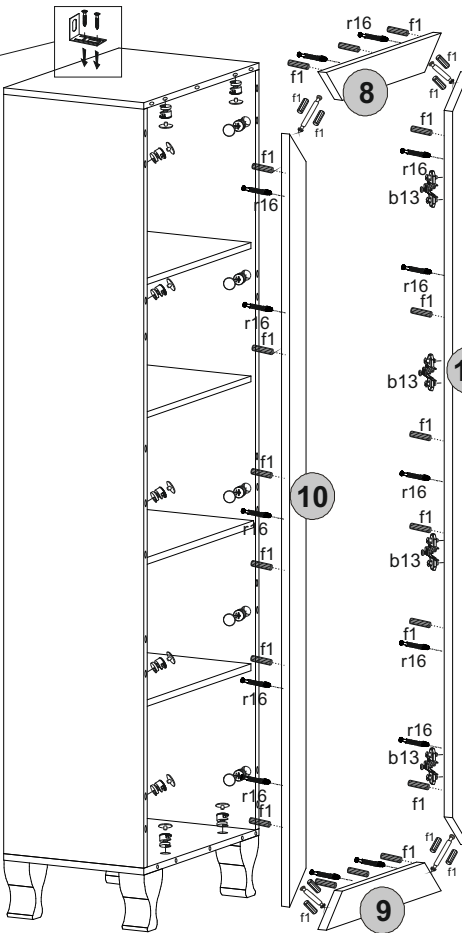

INSTRUKCJA MONTAŻU FITTING-UP INSTRUCTION ІНСТРУКЦІЯ МОНТАЖУ ІНСТРУКЦІЯ СБОРКИ MONTÁŽNÝ NÁVOD INSTRUCTIONS POUR LE MONTAGE INSTRUCCIONES DE MONTAJE SZERELÉSI ÚTMUTATÓ UPUTE ZA SASTAVLJANJE

Do montażu potrzebne są:
You need for fitting-up:
Для монтажу потрібно:
Для сборки нужны:
Pour le montage il faut:
Para realizar el montaje es necesario:
K montá i potrebujete:
A szereléshez szükséges:
Za sastavljanje su potrebne:

Parma

1x  n14	4x  r28	8x  r3	4x  a11	4x  b13	1x  y1
38x  f1 φ8x30 mm	1x  z1	1x  c30	1x  j1 M4x20 mm	12x  d3 φ5x17 mm	50x  l1 1x16
10x  p1 φ3.5x13 mm	4x  s1	4x  e1 φ7x50 mm	34x  s2	26x  r16	26x  r1

1,2	1823x378	2
3,4	560x378	2
5,6	527x375	4
7	1690x396	1
8,9	560x80	2
10,11	1856x80	2
12	1842x546	1
13,14	140x90	4