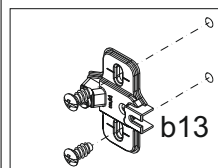

INSTRUKCJA MONTAŻU FITTING-UP INSTRUCTION ІНСТРУКЦІЯ МОНТАЖУ ІНСТРУКЦІЯ СБОРКИ MONTÁŽNÝ NÁVOD INSTRUCTIONS POUR LE MONTAGE INSTRUCCIONES DE MONTAJE SZERELÉSI ÚTMUTATÓ UPUTE ZA SASTAVLJANJE

Do montażu potrzebne są:
You need for fitting-up:
Для монтажу потрібно:
Для сборки нужны:
Pour le montage il faut:
Para realizar el montaje es necesario:
K montá i potrebujete:
A szereléshez szükséges:
Za sastavljanje su potrebne:

Parma

1x  n14	4x  r28	8x  r3	4x  a11	4x  b13	1x  y1
38x  f1 φ8x30 mm	1x  z1	1x  c30	1x  j1 M4x20 mm	12x  d3 φ5x17 mm	50x  l1 1x16
10x  p1 φ3.5x13 mm	4x  s1	4x  e1 φ7x50 mm	34x  s2	26x  r16	26x  r1

1,2	1823x378	2
3,4	560x378	2
5,6	527x375	4
7	1690x396	1
8,9	560x80	2
10,11	1856x80	2
12	1842x546	1
13,14	140x90	4