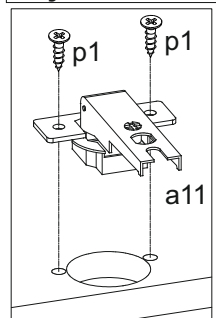

INSTRUKCJA MONTAŻU FITTING-UP INSTRUCTION ІНСТРУКЦІЯ МОНТАЖУ ІНСТРУКЦІЯ СБОРКИ MONTÁŽNÝ NÁVOD INSTRUCTIONS POUR LE MONTAGE INSTRUCCIONES DE MONTAJE SZERELÉSI ÚTMUTATÓ UPUTE ZA SASTAVLJANJE

Do montażu potrzebne są:
You need for fitting-up:
Для монтажу потрібно:
Для сборки нужны:
Pour le montage il faut:
Para realizar el montaje es necesario:
K montá i potrebujete:
A szereléshez szükséges:
Za sastavljanje su potrebne:

Parma

1x  n14	4x  r28	8x  r3	4x  a11	4x  b13	1x  y1
38x  f1 φ8x30 mm	1x  z1	1x  c30	1x  j1 M4x20 mm	12x  d3 φ5x17 mm	50x  l1 1x16
10x  p1 φ3.5x13 mm	4x  s1	4x  e1 φ7x50 mm	34x  s2	26x  r16	26x  r1

1,2	1823x378	2
3,4	560x378	2
5,6	527x375	4
7	1690x396	1
8,9	560x80	2
10,11	1856x80	2
12	1842x546	1
13,14	140x90	4