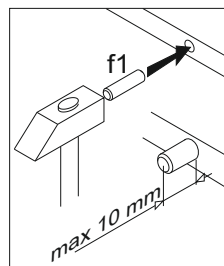

INSTRUKCJA MONTAŻU FITTING-UP INSTRUCTION ІНСТРУКЦІЯ МОНТАЖУ ІНСТРУКЦІЯ СБОРКИ MONTÁŽNÝ NÁVOD INSTRUCTIONS POUR LE MONTAGE INSTRUCCIONES DE MONTAJE SZERELÉSI ÚTMUTATÓ UPUTE ZA SASTAVLJANJE

Do montażu potrzebne są:
You need for fitting-up:
Для монтажу потрібно:
Для сборки нужны:
Pour le montage il faut:
Para realizar el montaje es necesario:
K montá i potrebujete:
A szereléshez szükséges:
Za sastavljanje su potrebne:

Parma

1x  n14	4x  r28	8x  r3	4x  a11	4x  b13	1x  y1
38x  f1 φ8x30 mm	1x  z1	1x  c30	1x  j1 M4x20 mm	12x  d3 φ5x17 mm	50x  l1 1x16
10x  p1 φ3.5x13 mm	4x  s1	4x  e1 φ7x50 mm	34x  s2	26x  r16	26x  r1

1,2	1823x378	2
3,4	560x378	2
5,6	527x375	4
7	1690x396	1
8,9	560x80	2
10,11	1856x80	2
12	1842x546	1
13,14	140x90	4