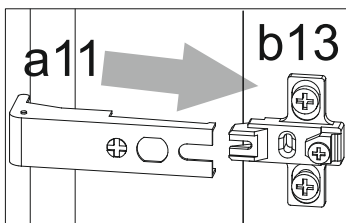

INSTRUKCJA MONTAŻU FITTING-UP INSTRUCTION ІНСТРУКЦІЯ МОНТАЖУ ІНСТРУКЦІЯ СБОРКИ MONTÁŽNÝ NÁVOD INSTRUCTIONS POUR LE MONTAGE INSTRUCCIONES DE MONTAJE SZERELÉSI ÚTMUTATÓ UPUTE ZA SASTAVLJANJE

Do montażu potrzebne są:
You need for fitting-up:
Для монтажу потрібно:
Для сборки нужны:
Pour le montage il faut:
Para realizar el montaje es necesario:
K montá i potrebujete:
A szereléshez szükséges:
Za sastavljanje su potrebne:

Parma

1x  n14	4x  r28	8x  r3	4x  a11	4x  b13	1x  y1
38x  f1 φ8x30 mm	1x  z1	1x  c30	1x  j1 M4x20 mm	12x  d3 φ5x17 mm	50x  l1 1x16
10x  p1 φ3.5x13 mm	4x  s1	4x  e1 φ7x50 mm	34x  s2	26x  r16	26x  r1

1,2	1823x378	2
3,4	560x378	2
5,6	527x375	4
7	1690x396	1
8,9	560x80	2
10,11	1856x80	2
12	1842x546	1
13,14	140x90	4