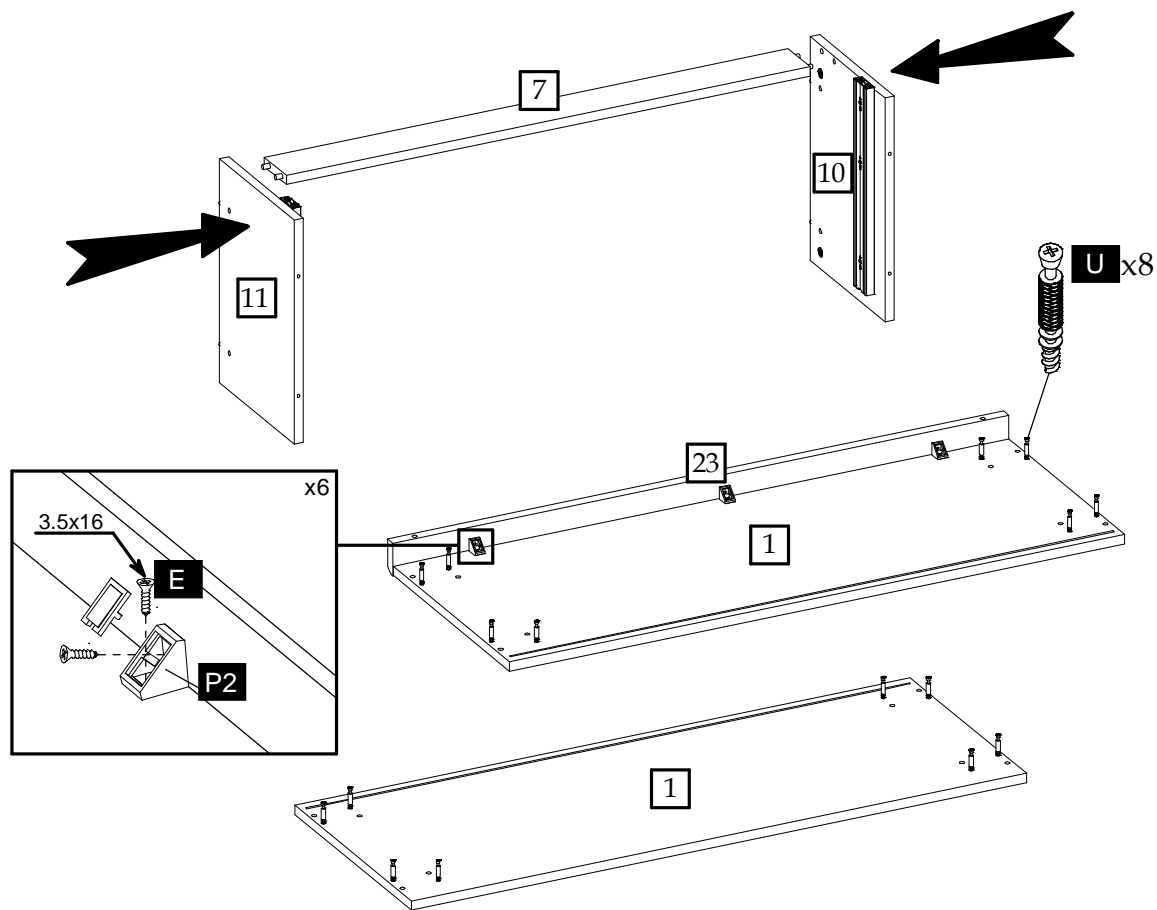

VIGO

Typ G

Element symbol	Measurements				Code	Paket
1	1060	399	16	1	1004	2/2
2	829	399	16	1	1002	1/2
3	829	399	16	1	1003	1/2
4	1026	379	16	1	1005	2/2
5	250	50	16	1	1007	2/2
6	1026	379	16	1	1008	2/2
7	898	75	16	1	1019	2/2
8	1026	80	16	1	1011	2/2
9	1026	362.5	16	1	1001	2/2
10	256	378.5	16	1	1012	1/2
11	256	378.5	16	1	1013	1/2
12	350	100	16	1	1015/2015	1/2
13	840.5	100	16	1	1016	2/2
14	350	100	16	1	1017/2017	1/2
15	872	355	3	1	N/A	2/2
16	784	519	3	1	1042_v	1/2
17	784	519	3	1	N/A	1/2
18	896	202	16	1	1010/3001	2/2
19	459	447	16	1	1011/3002	1/2
20	459	447	16	1	1011/3003	1/2
21	792	82	16	1	1008/3004	1/2
22	792	82	16	1	1008/3005	2/2
23	1062	56	19	1	1012/3006	2/2

2

3

4

5

6

7