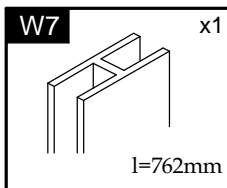

VIGO

Typ G

Element symbol	Measurements				Code	Paket
1	1060	399	16	1	1004	2/2
2	829	399	16	1	1002	1/2
3	829	399	16	1	1003	1/2
4	1026	379	16	1	1005	2/2
5	250	50	16	1	1007	2/2
6	1026	379	16	1	1008	2/2
7	898	75	16	1	1019	2/2
8	1026	80	16	1	1011	2/2
9	1026	362.5	16	1	1001	2/2
10	256	378.5	16	1	1012	1/2
11	256	378.5	16	1	1013	1/2
12	350	100	16	1	1015/2015	1/2
13	840.5	100	16	1	1016	2/2
14	350	100	16	1	1017/2017	1/2
15	872	355	3	1	N/A	2/2
16	784	519	3	1	1042_v	1/2
17	784	519	3	1	N/A	1/2
18	896	202	16	1	1010/3001	2/2
19	459	447	16	1	1011/3002	1/2
20	459	447	16	1	1011/3003	1/2
21	792	82	16	1	1008/3004	1/2
22	792	82	16	1	1008/3005	2/2
23	1062	56	19	1	1012/3006	2/2