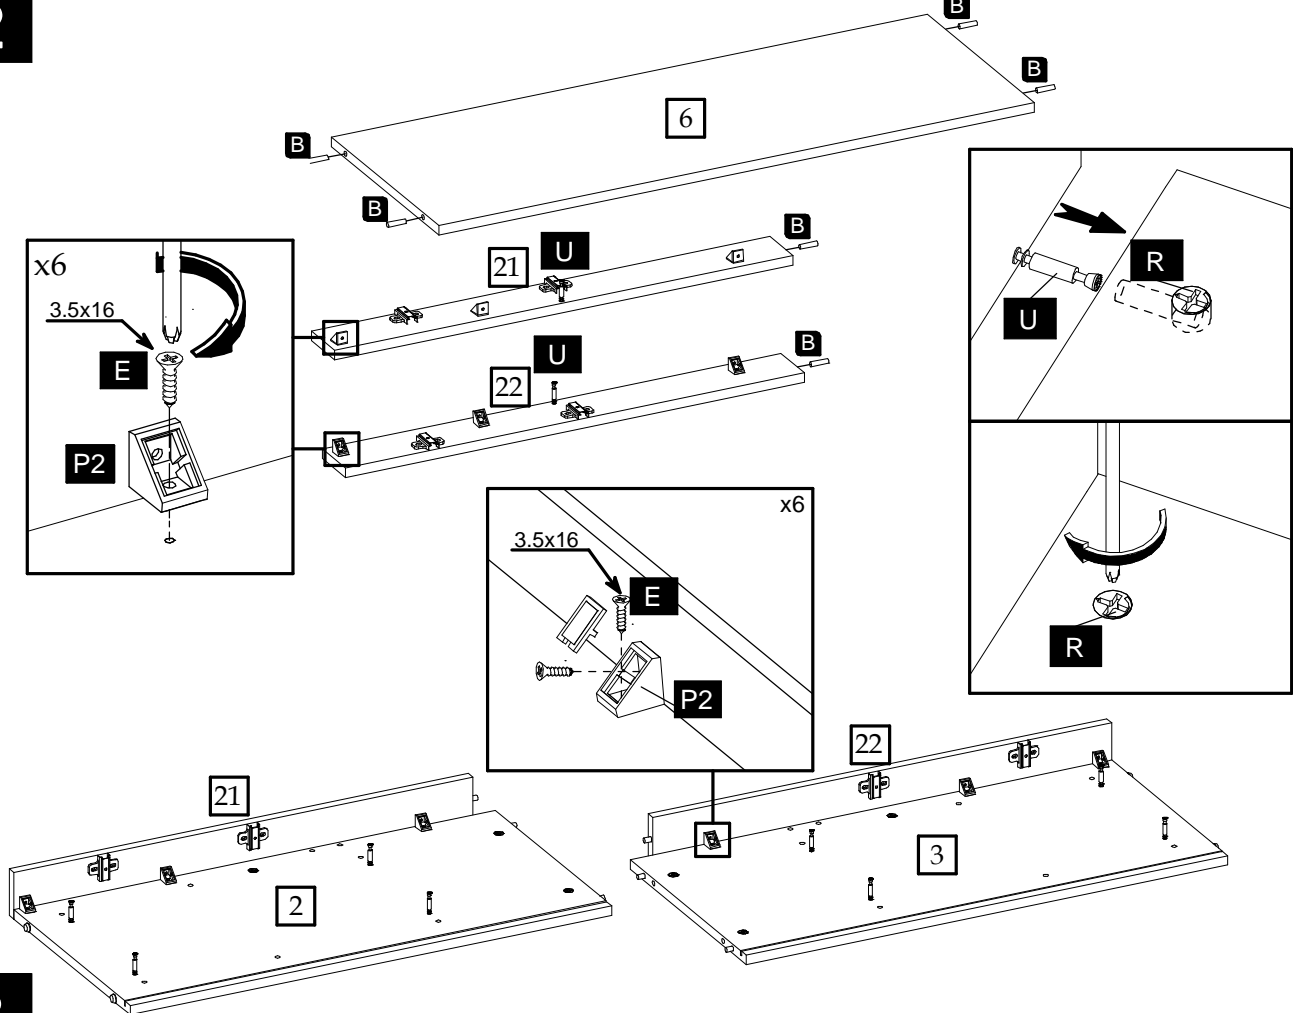

VIGO

Typ G

Element symbol	Measurements				Code	Paket
1	1060	399	16	1	1004	2/2
2	829	399	16	1	1002	1/2
3	829	399	16	1	1003	1/2
4	1026	379	16	1	1005	2/2
5	250	50	16	1	1007	2/2
6	1026	379	16	1	1008	2/2
7	898	75	16	1	1019	2/2
8	1026	80	16	1	1011	2/2
9	1026	362.5	16	1	1001	2/2
10	256	378.5	16	1	1012	1/2
11	256	378.5	16	1	1013	1/2
12	350	100	16	1	1015/2015	1/2
13	840.5	100	16	1	1016	2/2
14	350	100	16	1	1017/2017	1/2
15	872	355	3	1	N/A	2/2
16	784	519	3	1	1042_v	1/2
17	784	519	3	1	N/A	1/2
18	896	202	16	1	1010/3001	2/2
19	459	447	16	1	1011/3002	1/2
20	459	447	16	1	1011/3003	1/2
21	792	82	16	1	1008/3004	1/2
22	792	82	16	1	1008/3005	2/2
23	1062	56	19	1	1012/3006	2/2

2

3

4

5

6

7