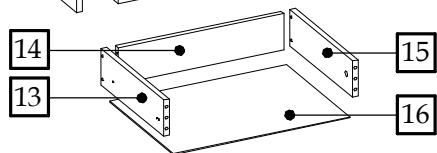

VIGO

Typ R

Element symbol	Measurements				Code	1/1
	1	2	3	4		
1	680	399	16	1	1004	1/1
2	1998	399	16	1	1002	1/1
3	1998	399	16	1	1003	1/1
4	646	379	16	1	1005/2005	1/1
5	646	379	16	1	1007	1/1
6	646	379	16	1	1008	1/1
7	224	379	16	1	1009	1/1
8	224	379	16	1	1010	1/1
9	646	65	16	1	1017	1/1
10	517	65	16	1	1016	1/1
11	648	378	16	1	N/A	1/1
12	648	378	16	1	N/A	1/1
13	350	100	16	1	1012/2012	1/1
14	459.5	100	16	1	1013	1/1
15	350	100	16	1	1014/2024	1/1
16	491.5	355	3	1	N/A	1/1
17	1953	660	3	1	1020_v	1/1
18	516	459	16	1	1003/3001	1/1
19	516	202	16	1	1002/3002	1/1
20	1961	82	16	1	1004/3003	1/1
21	1961	82	16	1	1004/3004	1/1
22	682	56	19	1	1005/3005	1/1