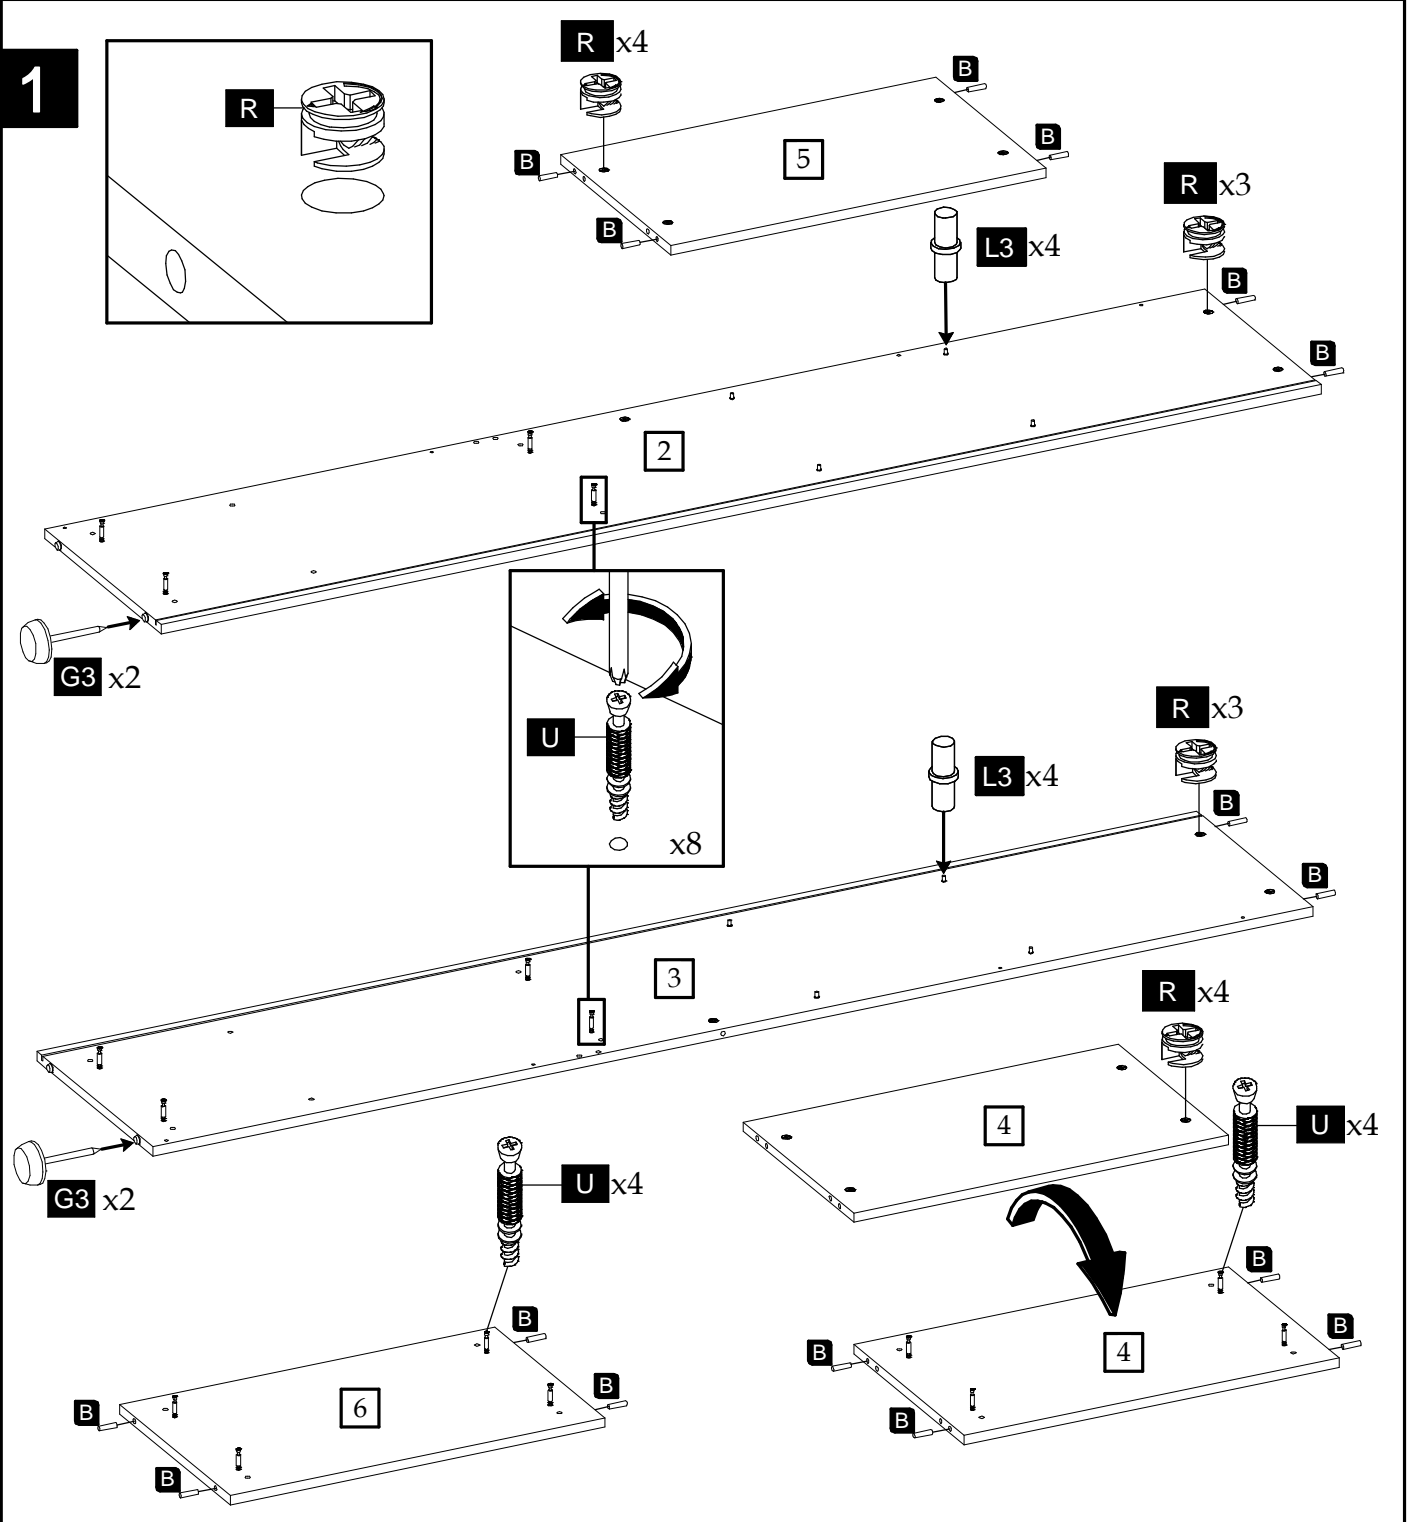

VIGO

Typ R

Element symbol	Measurements				Code	1/1
	1	2	3	4		
1	680	399	16	1	1004	1/1
2	1998	399	16	1	1002	1/1
3	1998	399	16	1	1003	1/1
4	646	379	16	1	1005/2005	1/1
5	646	379	16	1	1007	1/1
6	646	379	16	1	1008	1/1
7	224	379	16	1	1009	1/1
8	224	379	16	1	1010	1/1
9	646	65	16	1	1017	1/1
10	517	65	16	1	1016	1/1
11	648	378	16	1	N/A	1/1
12	648	378	16	1	N/A	1/1
13	350	100	16	1	1012/2012	1/1
14	459.5	100	16	1	1013	1/1
15	350	100	16	1	1014/2024	1/1
16	491.5	355	3	1	N/A	1/1
17	1953	660	3	1	1020_v	1/1
18	516	459	16	1	1003/3001	1/1
19	516	202	16	1	1002/3002	1/1
20	1961	82	16	1	1004/3003	1/1
21	1961	82	16	1	1004/3004	1/1
22	682	56	19	1	1005/3005	1/1

2

3

4

5

7

8