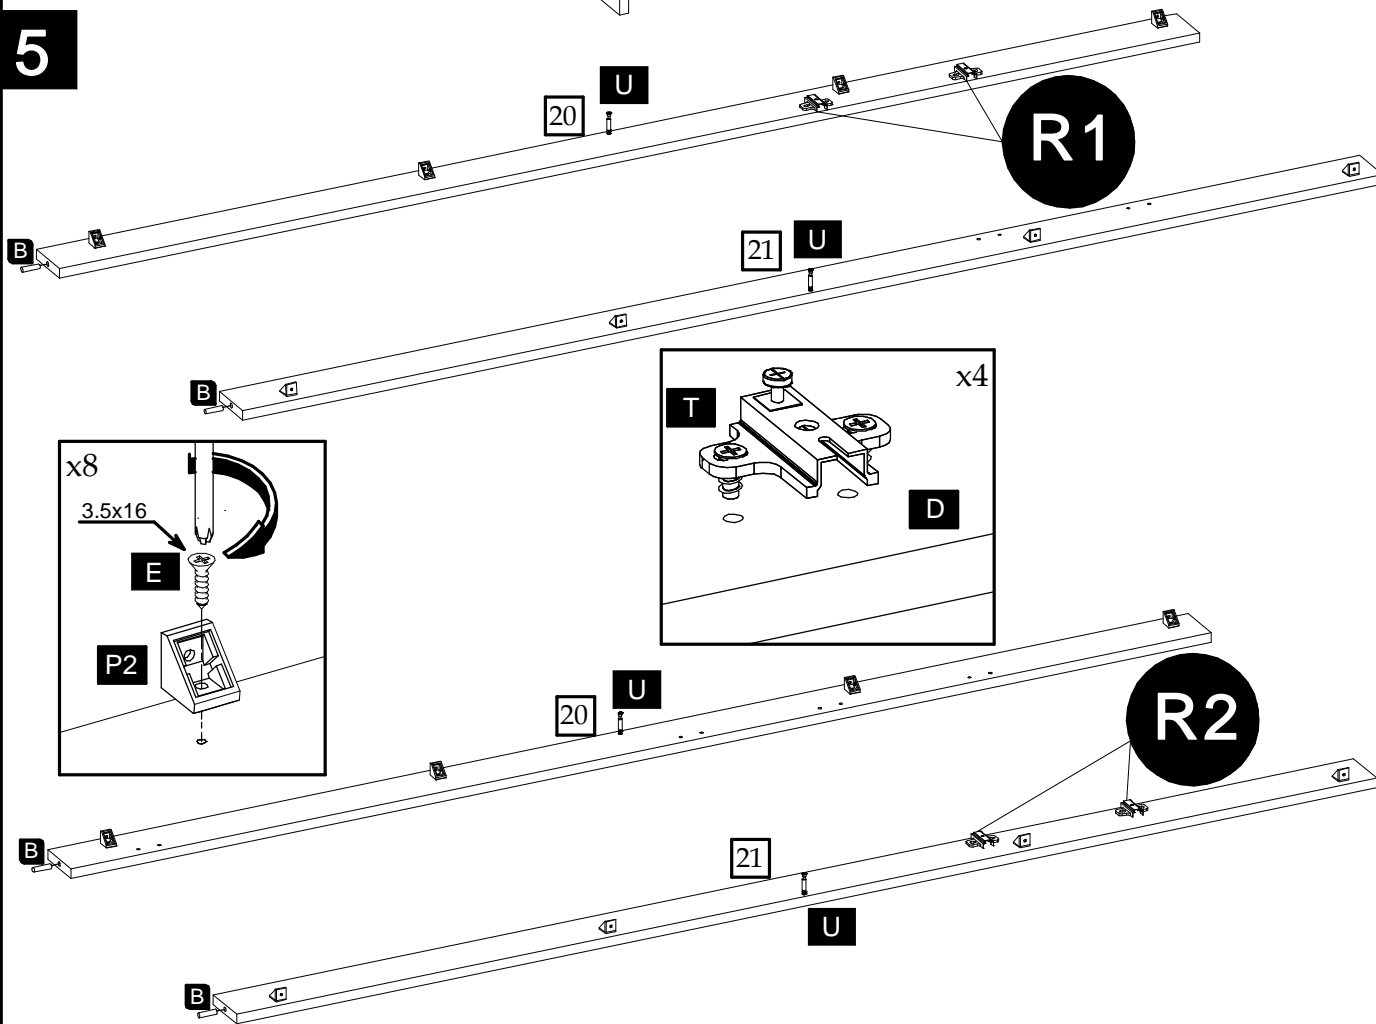

VIGO

Typ R

Element symbol	Measurements				Code	1/1
	1	2	3	4		
1	680	399	16	1	1004	1/1
2	1998	399	16	1	1002	1/1
3	1998	399	16	1	1003	1/1
4	646	379	16	1	1005/2005	1/1
5	646	379	16	1	1007	1/1
6	646	379	16	1	1008	1/1
7	224	379	16	1	1009	1/1
8	224	379	16	1	1010	1/1
9	646	65	16	1	1017	1/1
10	517	65	16	1	1016	1/1
11	648	378	16	1	N/A	1/1
12	648	378	16	1	N/A	1/1
13	350	100	16	1	1012/2012	1/1
14	459.5	100	16	1	1013	1/1
15	350	100	16	1	1014/2024	1/1
16	491.5	355	3	1	N/A	1/1
17	1953	660	3	1	1020_v	1/1
18	516	459	16	1	1003/3001	1/1
19	516	202	16	1	1002/3002	1/1
20	1961	82	16	1	1004/3003	1/1
21	1961	82	16	1	1004/3004	1/1
22	682	56	19	1	1005/3005	1/1

2

3

4

5

7

8