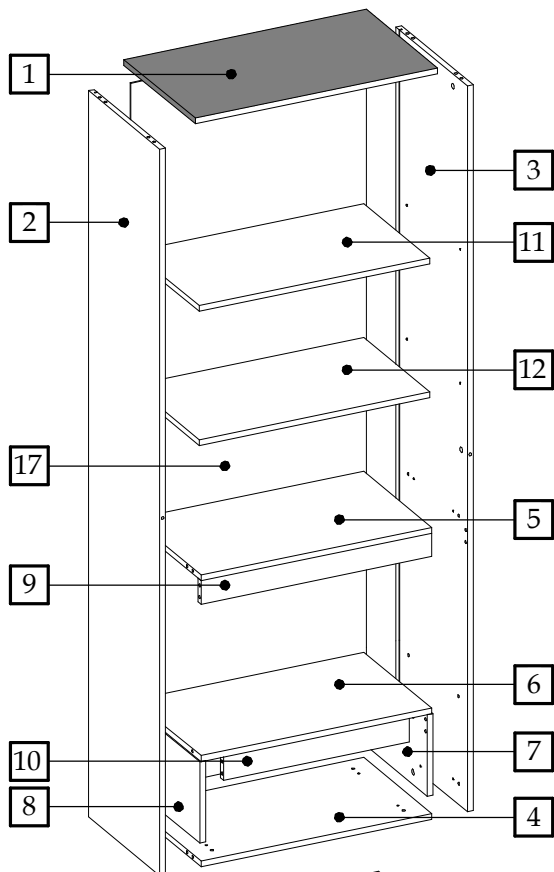

VIGO

Typ R

Element symbol	Measurements				Code	1/1
	1	2	3	4		
1	680	399	16	1	1004	1/1
2	1998	399	16	1	1002	1/1
3	1998	399	16	1	1003	1/1
4	646	379	16	1	1005/2005	1/1
5	646	379	16	1	1007	1/1
6	646	379	16	1	1008	1/1
7	224	379	16	1	1009	1/1
8	224	379	16	1	1010	1/1
9	646	65	16	1	1017	1/1
10	517	65	16	1	1016	1/1
11	648	378	16	1	N/A	1/1
12	648	378	16	1	N/A	1/1
13	350	100	16	1	1012/2012	1/1
14	459.5	100	16	1	1013	1/1
15	350	100	16	1	1014/2024	1/1
16	491.5	355	3	1	N/A	1/1
17	1953	660	3	1	1020_v	1/1
18	516	459	16	1	1003/3001	1/1
19	516	202	16	1	1002/3002	1/1
20	1961	82	16	1	1004/3003	1/1
21	1961	82	16	1	1004/3004	1/1
22	682	56	19	1	1005/3005	1/1

2

3

4

5

7

8