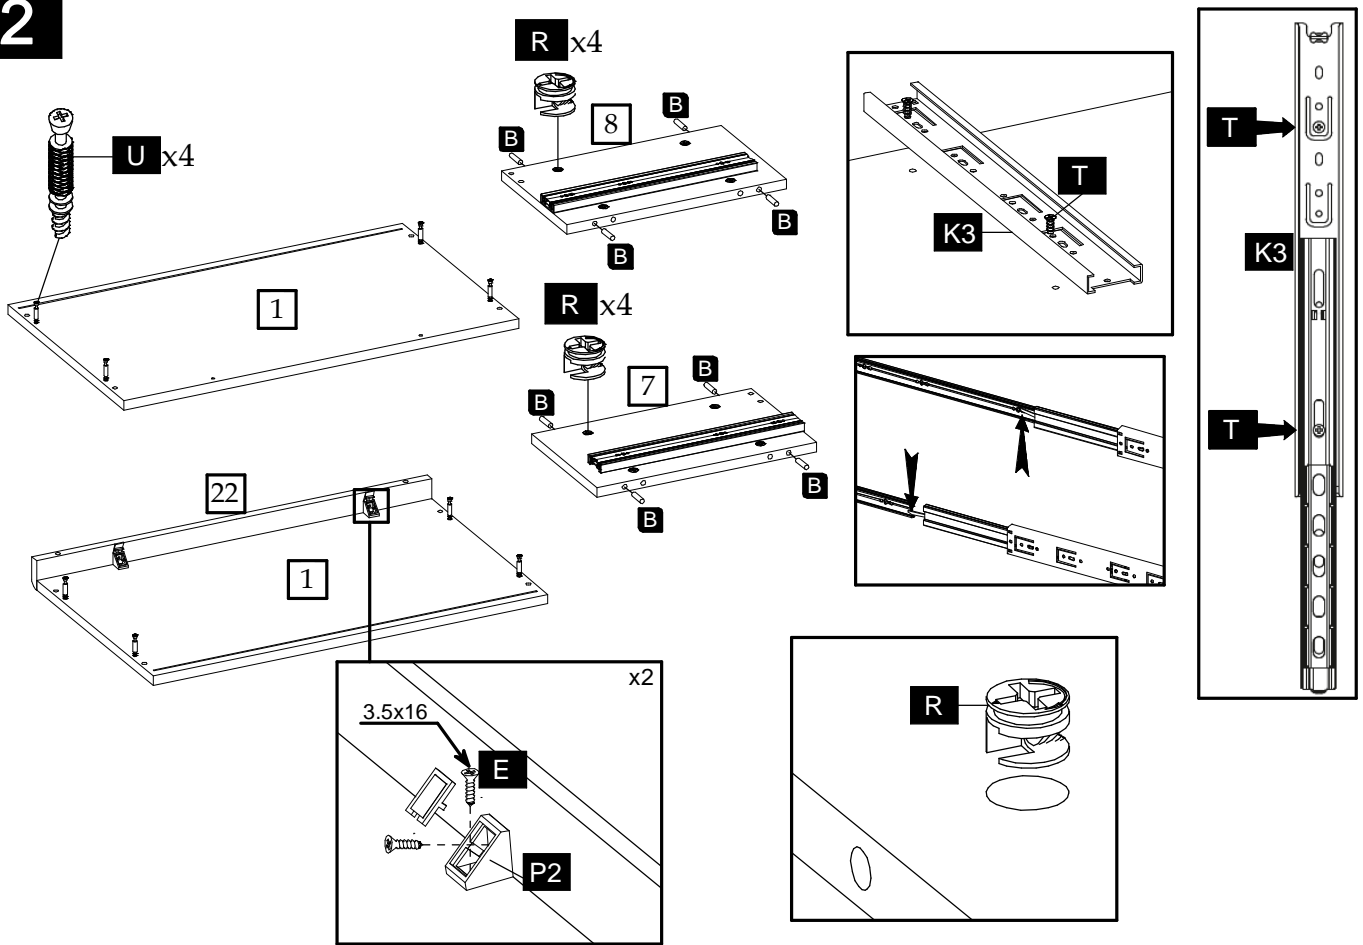

VIGO

Typ R

Element symbol	Measurements				Code	1/1
	1	2	3	4		
1	680	399	16	1	1004	1/1
2	1998	399	16	1	1002	1/1
3	1998	399	16	1	1003	1/1
4	646	379	16	1	1005/2005	1/1
5	646	379	16	1	1007	1/1
6	646	379	16	1	1008	1/1
7	224	379	16	1	1009	1/1
8	224	379	16	1	1010	1/1
9	646	65	16	1	1017	1/1
10	517	65	16	1	1016	1/1
11	648	378	16	1	N/A	1/1
12	648	378	16	1	N/A	1/1
13	350	100	16	1	1012/2012	1/1
14	459.5	100	16	1	1013	1/1
15	350	100	16	1	1014/2024	1/1
16	491.5	355	3	1	N/A	1/1
17	1953	660	3	1	1020_v	1/1
18	516	459	16	1	1003/3001	1/1
19	516	202	16	1	1002/3002	1/1
20	1961	82	16	1	1004/3003	1/1
21	1961	82	16	1	1004/3004	1/1
22	682	56	19	1	1005/3005	1/1

2

3

4

5

7

8