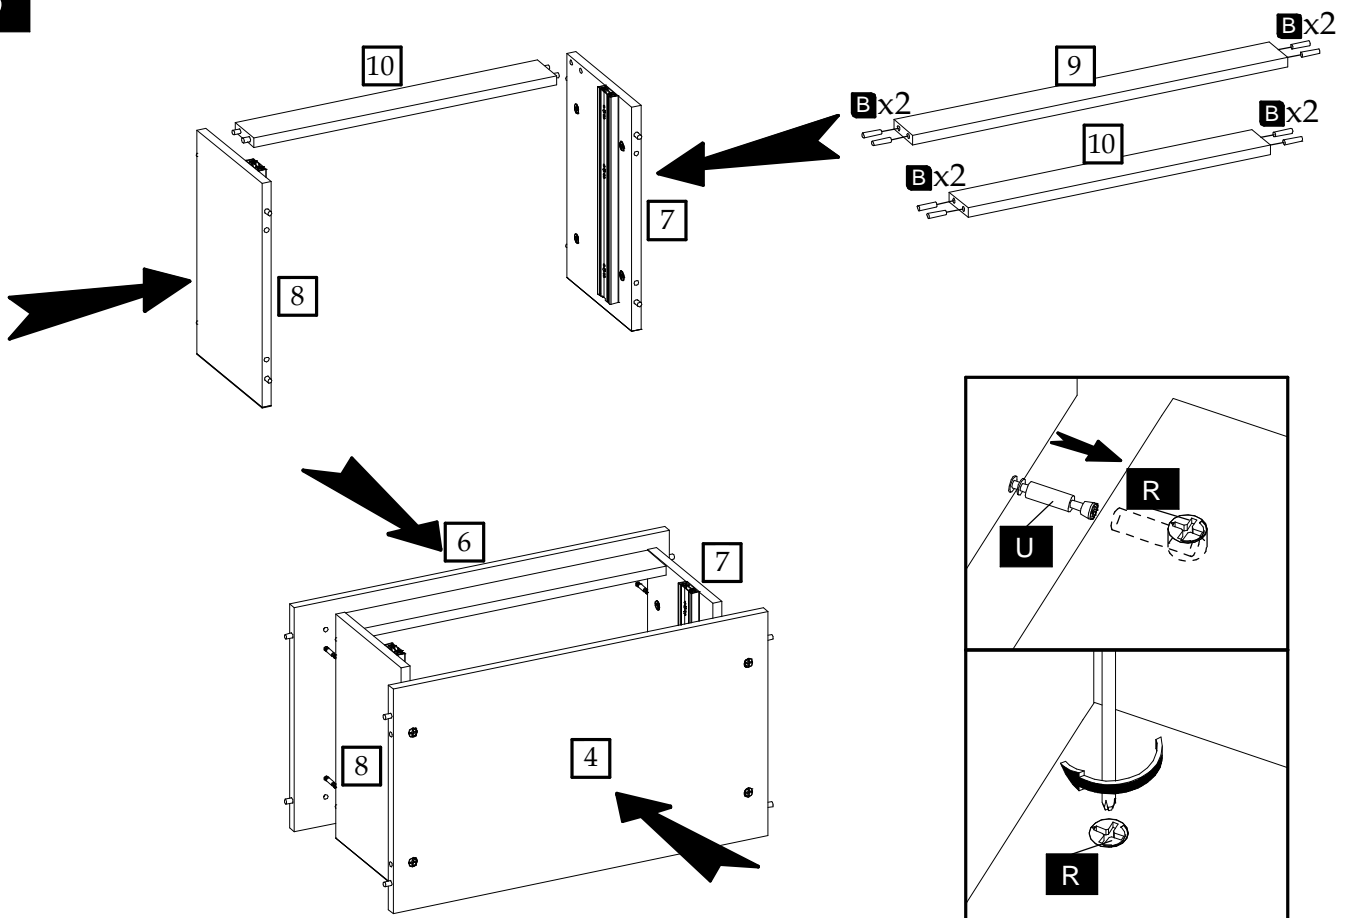

VIGO

Typ R

Element symbol	Measurements				Code	1/1
	1	2	3	4		
1	680	399	16	1	1004	1/1
2	1998	399	16	1	1002	1/1
3	1998	399	16	1	1003	1/1
4	646	379	16	1	1005/2005	1/1
5	646	379	16	1	1007	1/1
6	646	379	16	1	1008	1/1
7	224	379	16	1	1009	1/1
8	224	379	16	1	1010	1/1
9	646	65	16	1	1017	1/1
10	517	65	16	1	1016	1/1
11	648	378	16	1	N/A	1/1
12	648	378	16	1	N/A	1/1
13	350	100	16	1	1012/2012	1/1
14	459.5	100	16	1	1013	1/1
15	350	100	16	1	1014/2024	1/1
16	491.5	355	3	1	N/A	1/1
17	1953	660	3	1	1020_v	1/1
18	516	459	16	1	1003/3001	1/1
19	516	202	16	1	1002/3002	1/1
20	1961	82	16	1	1004/3003	1/1
21	1961	82	16	1	1004/3004	1/1
22	682	56	19	1	1005/3005	1/1

2

3

4

5

7

8