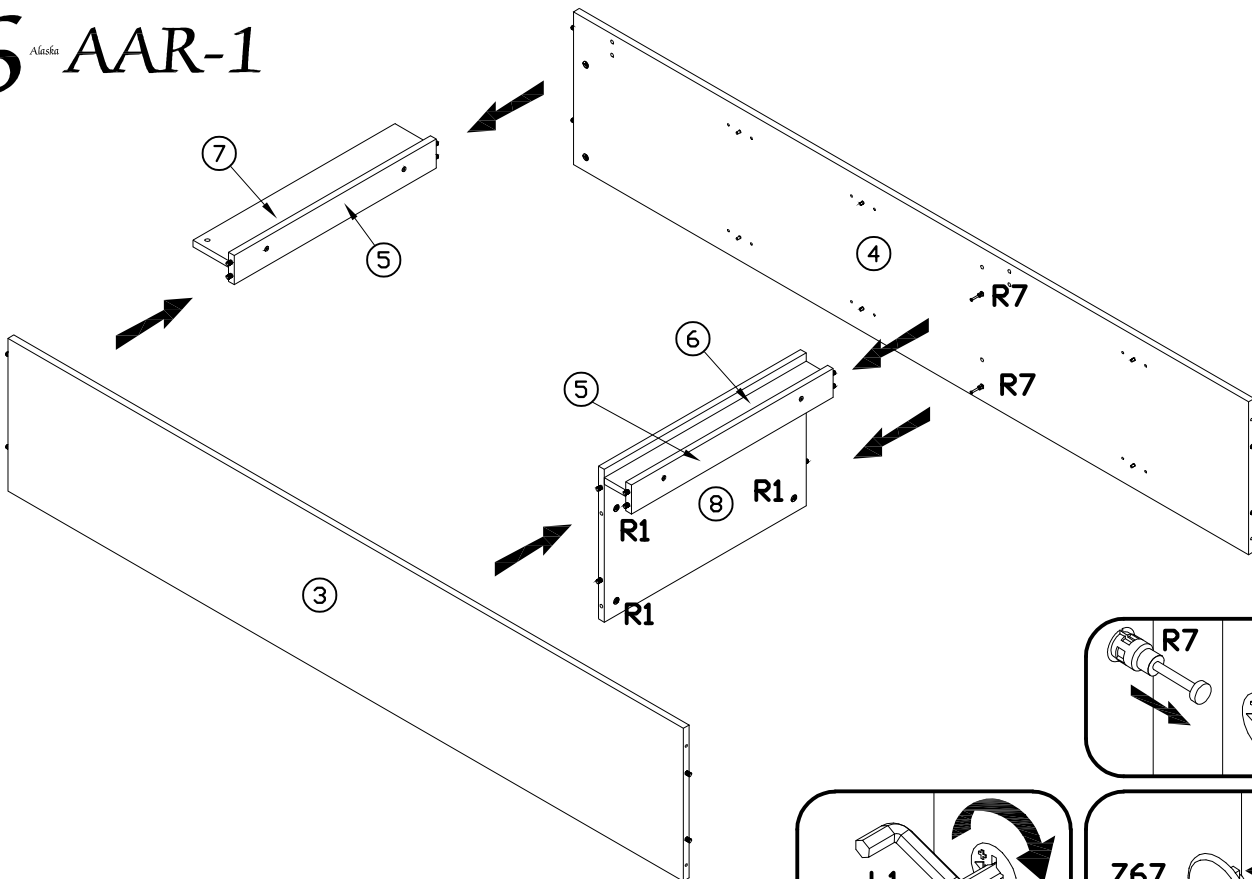

PŘI MONTÁŽI POSTUPOVAT PODLE NÁVODU / PRI MONTÁŽI POSTUPOJTE PODĽA NÁVODU / SZERELÉSKOR UTASÍTÁS SZERINT ELJÁRNI

5 Alisa AAR-1 - OPCJA NEO-13

NEO-13 OPCJA

1 szt - 1850 mm

6 Alisa AAR-1

PODCZAS MONTAŻU POSTĘPOWAĆ ZGODNIE Z INSTRUKCJĄ