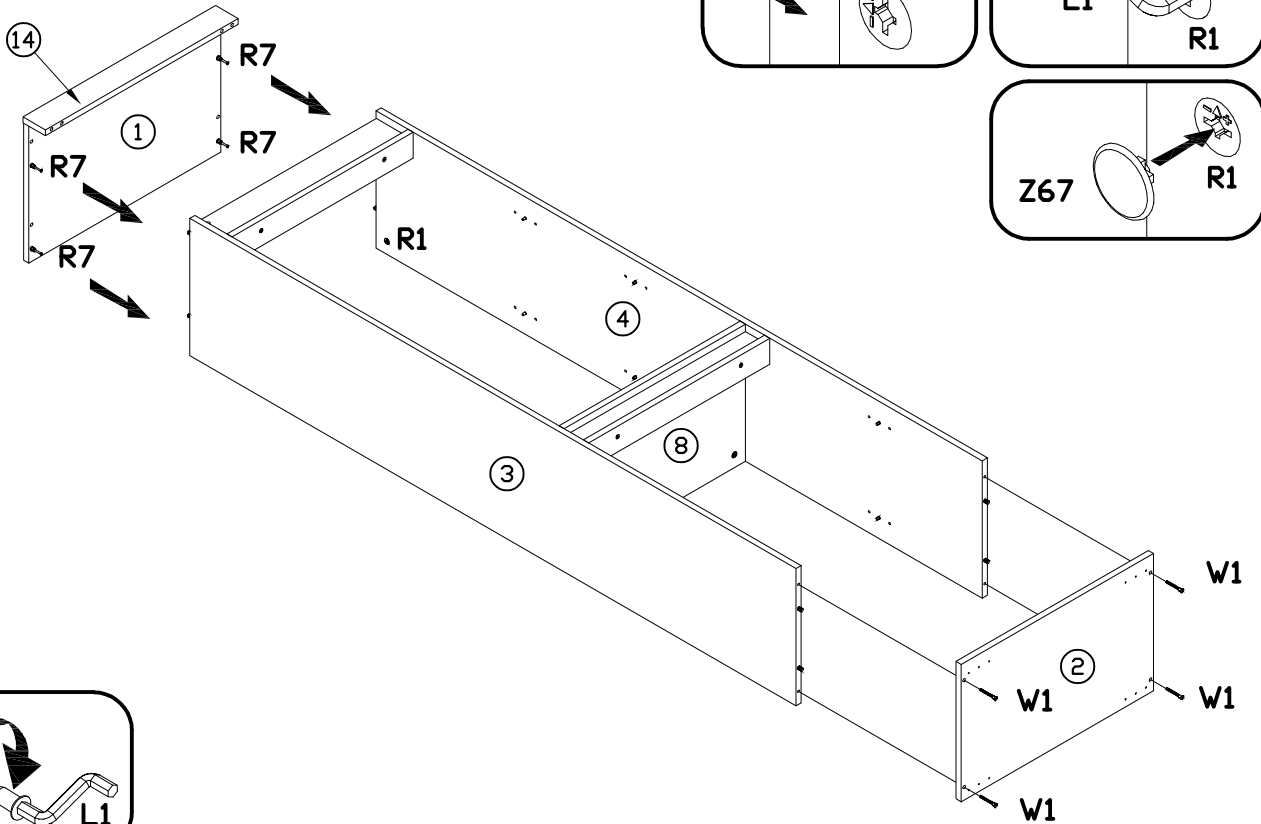

PODCZAS MONTAŻU POSTĘPOWAĆ ZGODNIE Z INSTRUKCJĄ

WHILE ASSEMBLING FOLLOW THE INSTRUCTION / MONTAGE LAUT DER AUFBAUANLEITUNG DURCHFÜHREN

PŘI MONTÁŽI POSTUPOVAT PODLE NÁVODU / PRI MONTÁŽI POSTUPOJTE PODĽA NÁVODU / SZERELÉSKOR UTASÍTÁS SZERINT ELJÁRNI

7 Alústa AAR-1