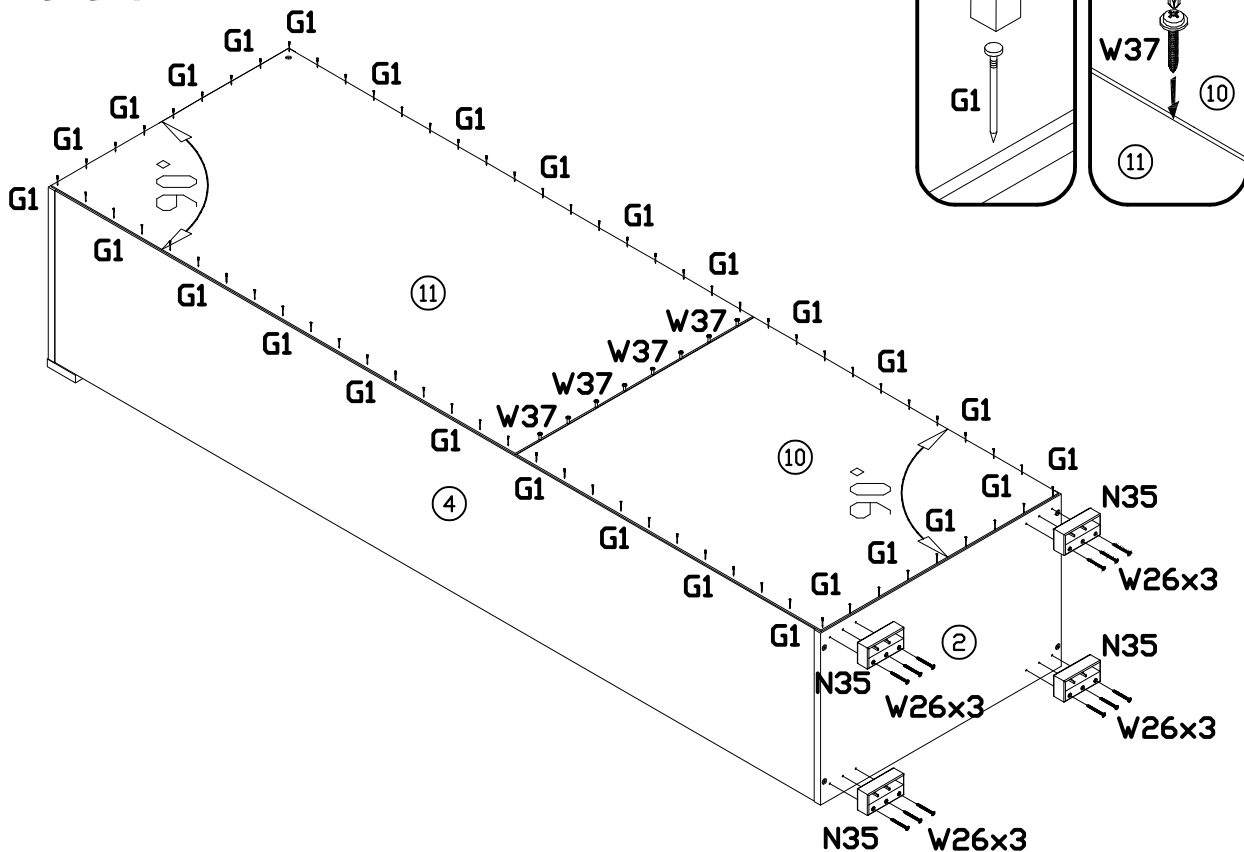

8 Alústa AAR-1