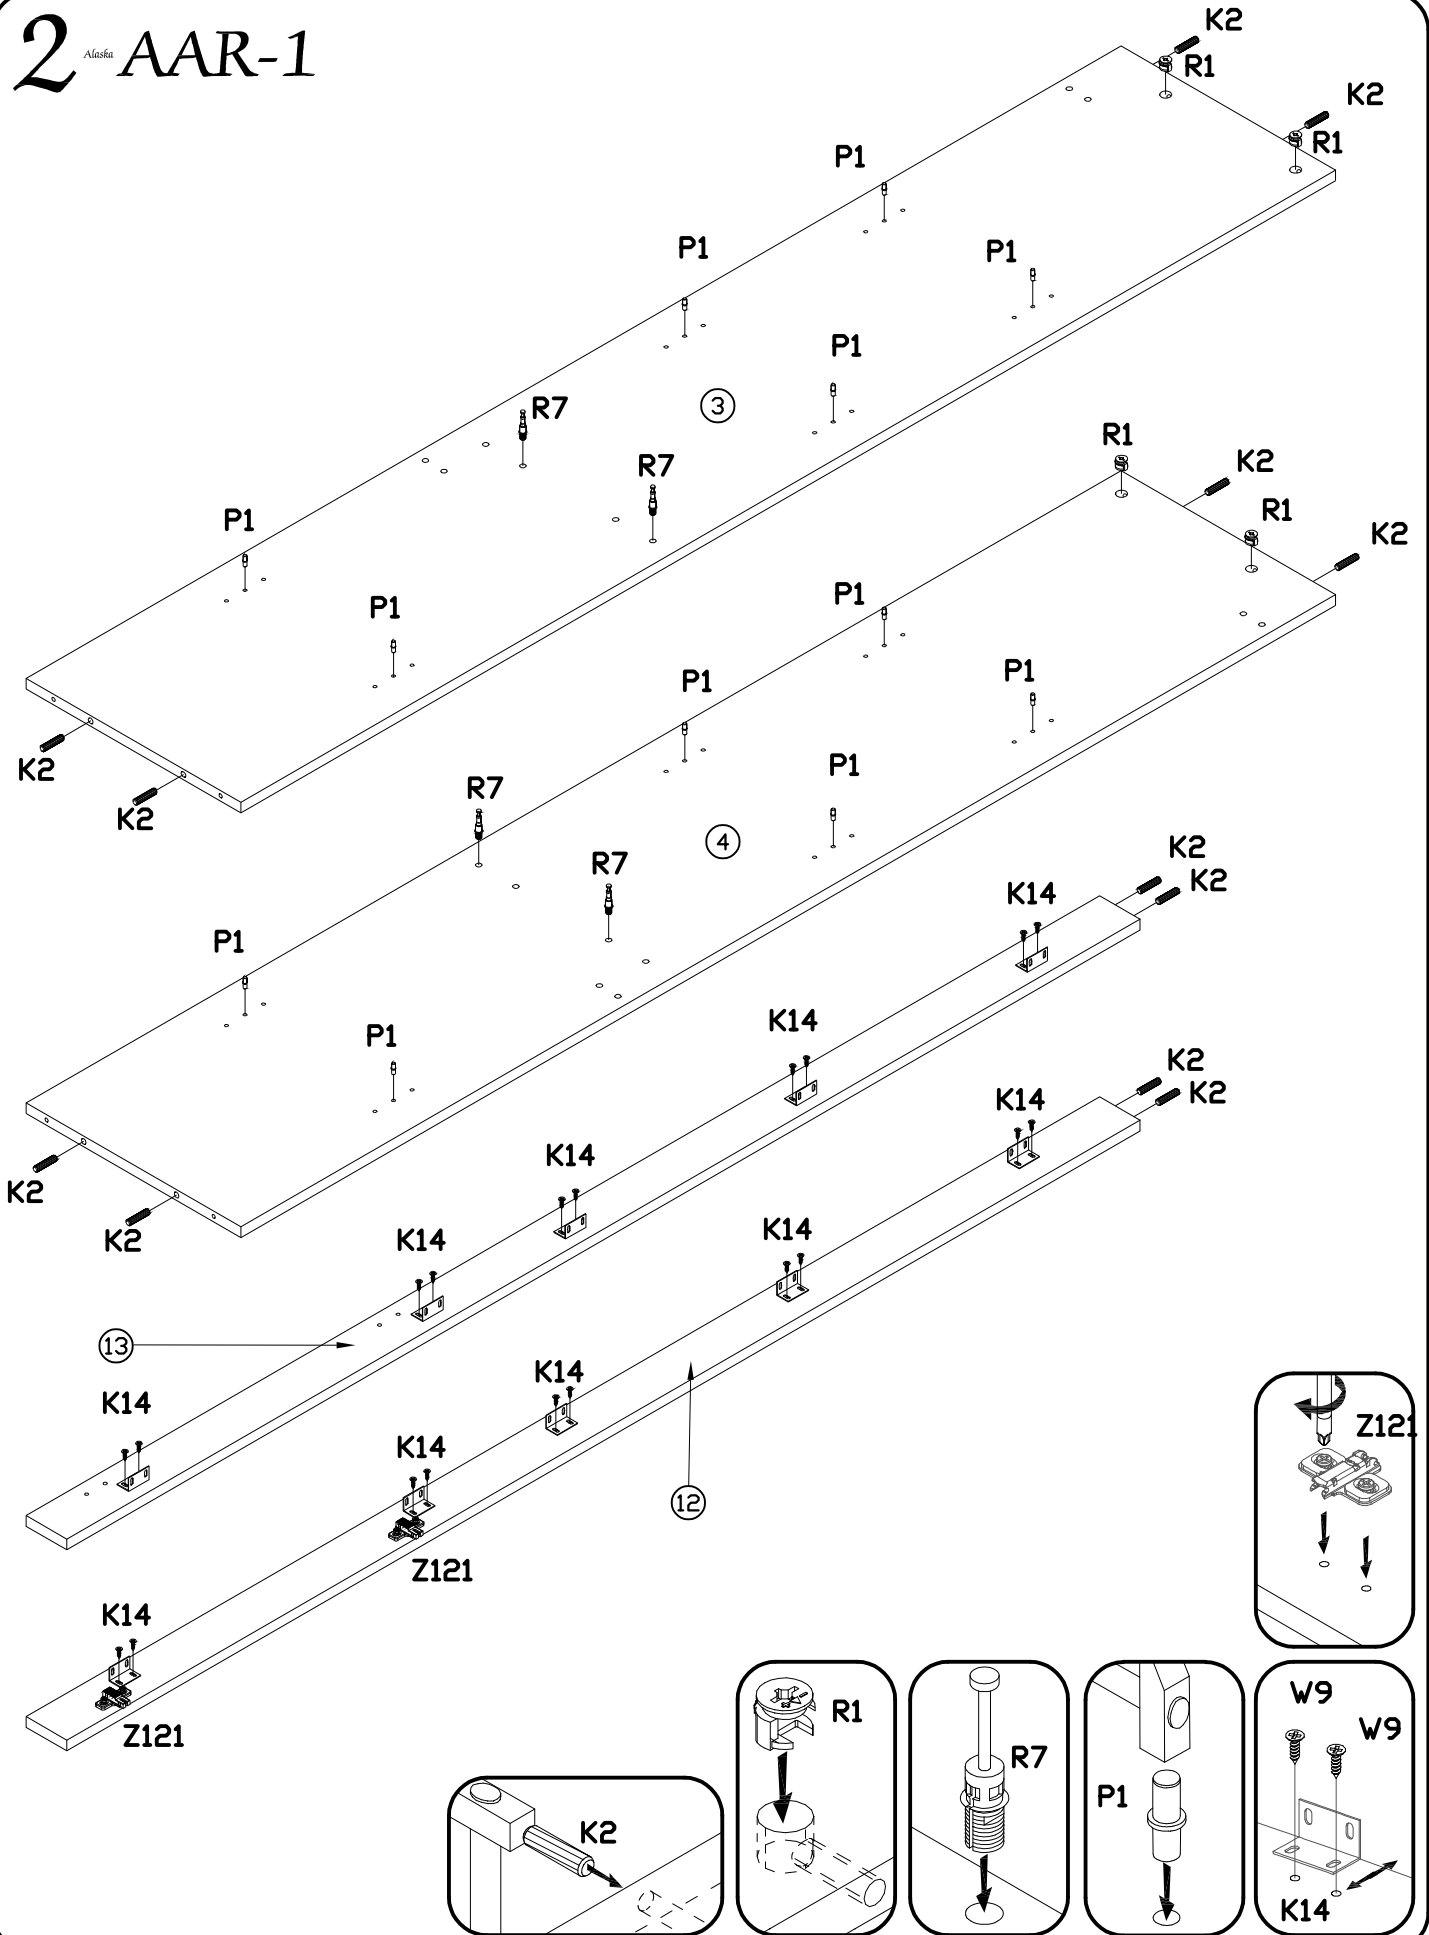

PODCZAS MONTAŻU POSTĘPOWAĆ ZGODNIE Z INSTRUKCJĄ

WHILE ASSEMBLING FOLLOW THE INSTRUCTION / MONTAGE LAUT DER AUFBAUANLEITUNG DURCHFÜHREN

PŘI MONTÁŽI POSTUPOVAT PODLE NÁVODU / PRI MONTÁŽI POSTUPOJTE PODĽA NÁVODU / SZERELÉSKOR UTASÍTÁS SZERINT ELJÁRNI

2 Afisfa **AAR-1**