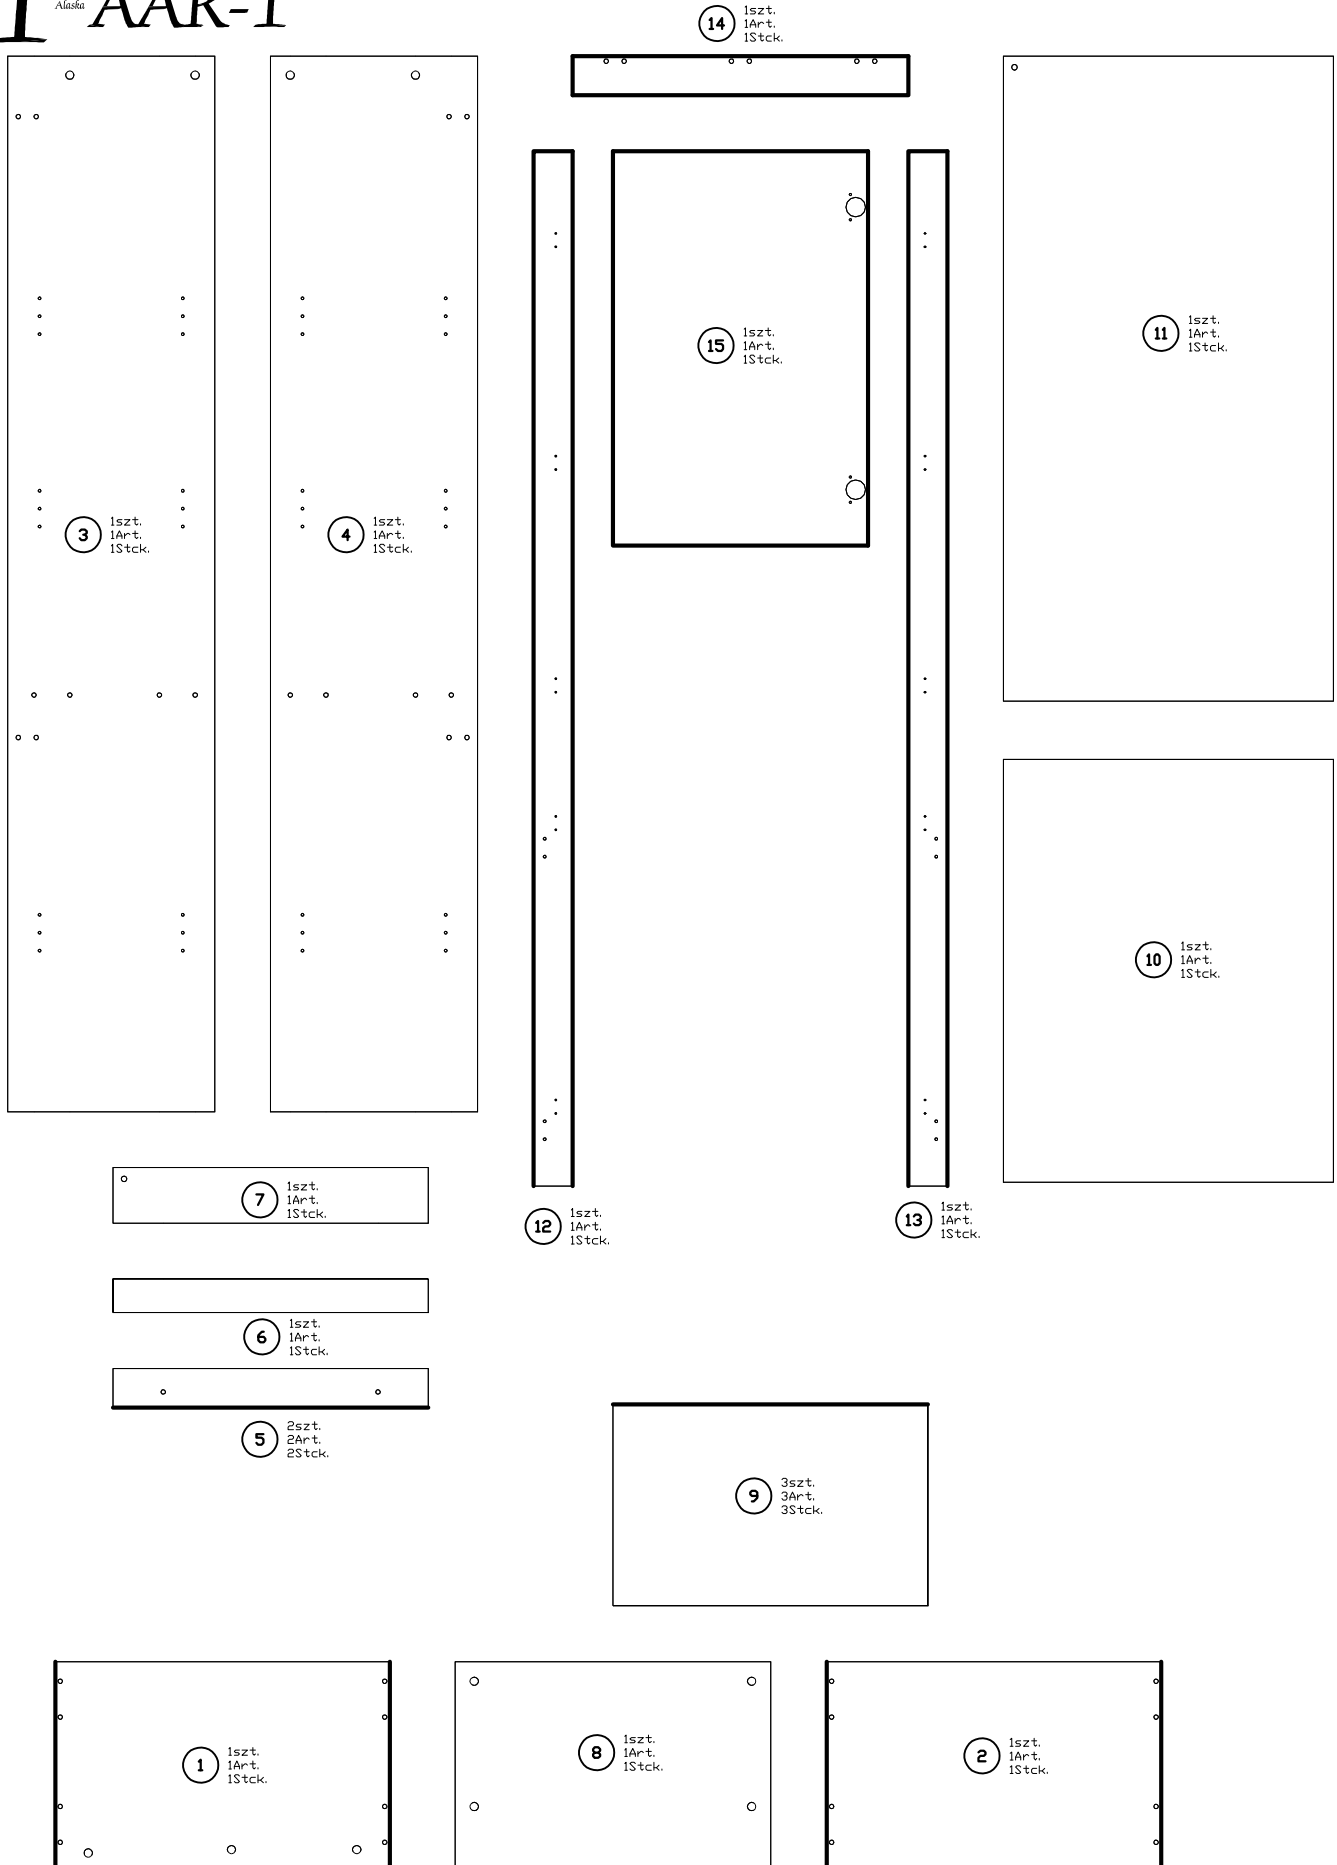

PODCZAS MONTAŻU POSTĘPOWAĆ ZGODNIE Z INSTRUKCJĄ

WHILE ASSEMBLING FOLLOW THE INSTRUCTION / MONTAGE LAUT DER AUFBAUANLEITUNG DURCHFÜHREN

PŘI MONTÁŽI POSTUPOVAT PODLE NÁVODU / PRI MONTÁŽI POSTUPOJTE PODĽA NÁVODU / SZERELÉSKOR UTASÍTÁS SZERINT ELJÁRNI

1 Alísta AAR-1