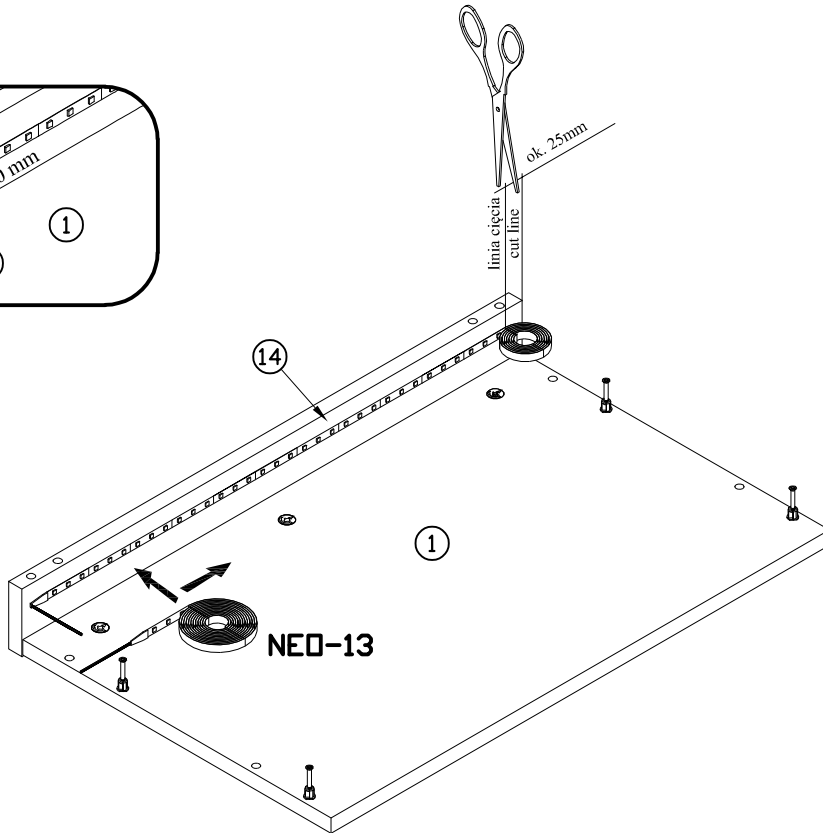

PŘI MONTÁŽI POSTUPOVAT PODLE NÁVODU / PRI MONTÁŽI POSTUPOJTE PODĽA NÁVODU / SZERELÉSKOR UTASÍTÁS SZERINT ELJÁRNI

3 Aluska AAR-1

4 Aluska AAR-1

PODCZAS MONTAŻU POSTĘPOWAĆ ZGODNIE Z INSTRUKCJĄ

WHILE ASSEMBLING FOLLOW THE INSTRUCTION / MONTAGE LAUT DER AUFBAUANLEITUNG DURCHFÜHREN

PŘI MONTÁŽI POSTUPOVAT PODLE NÁVODU / PRI MONTÁŽI POSTUPOJTE PODĽA NÁVODU / SZERELÉSKOR UTASÍTÁS SZERINT ELJÁRNI

5 Alisa AAR-1 - OPCJA NEO-13

NEO-13 OPCJA

1 szt - 1850 mm

6 Alisa AAR-1

PODCZAS MONTAŻU POSTĘPOWAĆ ZGODNIE Z INSTRUKCJĄ