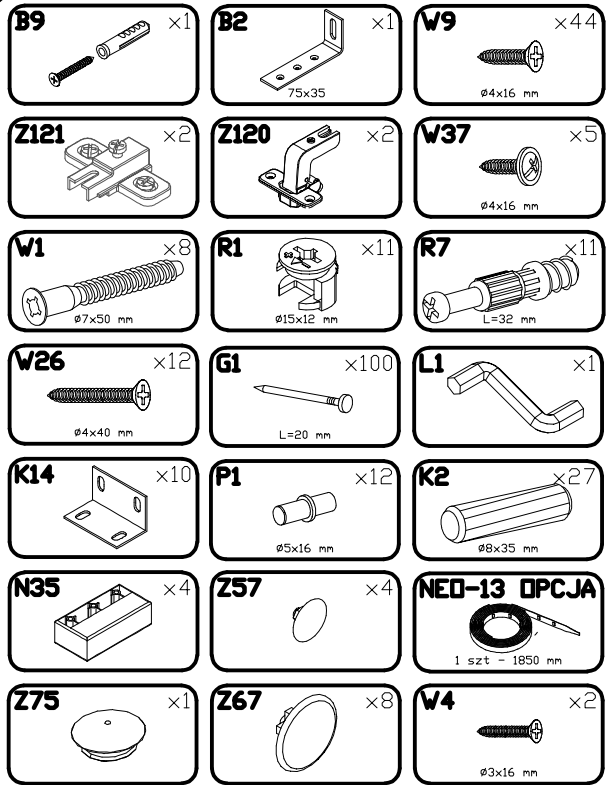

INSTRUKCJA MONTAŻU
 FITTING-UP INSTRUCTION / AUFBAUANLEITUNG
 MONTÁŽNÍ NÁVOD / MONTÁŽNY NÁVOD / SZERELÉSI UTASÍTÁS

Alaska AAR-1

Do montażu potrzebne są:

You need for fitting-up:

Zur Montage werden Sie brauchen:

K montáži jsou potřebné:

Na montáž potrebujete:

A szereléshez szükséges:

PODCZAS MONTAŻU POSTĘPOWAĆ ZGODNIE Z INSTRUKCJĄ

WHILE ASSEMBLING FOLLOW THE INSTRUCTION / MONTAGE LAUT DER AUFBAUANLEITUNG DURCHFÜHREN