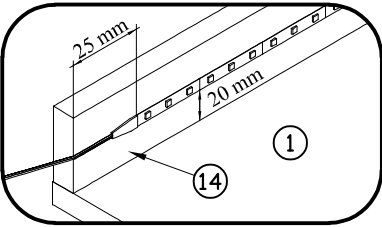

PŘI MONTÁŽI POSTUPOVAT PODLE NÁVODU / PRI MONTÁŽI POSTUPOJTE PODĽA NÁVODU / SZERELÉSKOR UTASÍTÁS SZERINT ELJÁRNI

5 Alisa AAR-1 - OPCJA NEO-13

NEO-13 OPCJA

1 szt - 1850 mm

6 Alisa AAR-1

PODCZAS MONTAŻU POSTĘPOWAĆ ZGODNIE Z INSTRUKCJĄ