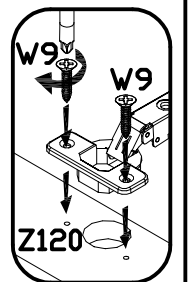

2 Afisa **AAW-1**

PODCZAS MONTAŻU POSTĘPOWAĆ ZGODNIE Z INSTRUKCJĄ

WHILE ASSEMBLING FOLLOW THE INSTRUCTION / MONTAGE LAUT DER AUFBAUANLEITUNG DURCHFÜHREN

PŘI MONTÁŽI POSTUPOVAT PODLE NÁVODU / PRI MONTÁŽI POSTUPOJTE PODĽA NÁVODU / SZERELÉSKOR UTASÍTÁS SZERINT ELJÁRNI

3 Aluska AAW-1 - Opcja NEO-13 + NEO-3

4 Aluska AAW-1

PODCZAS MONTAŻU POSTĘPOWAĆ ZGODNIE Z INSTRUKCJĄ

WHILE ASSEMBLING FOLLOW THE INSTRUCTION / MONTAGE LAUT DER AUFBAUANLEITUNG DURCHFÜHREN

PŘI MONTÁŽI POSTUPOVAT PODLE NÁVODU / PRI MONTÁŽI POSTUPUJTE PODĽA NÁVODU / SZERELÉSKOR UTASÍTÁS SZERINT ELJÁRNI