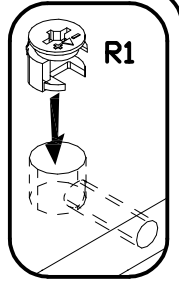

PODCZAS MONTAŻU POSTĘPOWAĆ ZGODNIE Z INSTRUKCJĄ

WHILE ASSEMBLING FOLLOW THE INSTRUCTION / MONTAGE LAUT DER AUFBAUANLEITUNG DURCHFÜHREN

PŘI MONTÁŽI POSTUPOVAT PODLE NÁVODU / PRI MONTÁŽI POSTUPOJTE PODĽA NÁVODU / SZERELÉSKOR UTASÍTÁS SZERINT ELJÁRNI

2 Afisa **AAW-1**