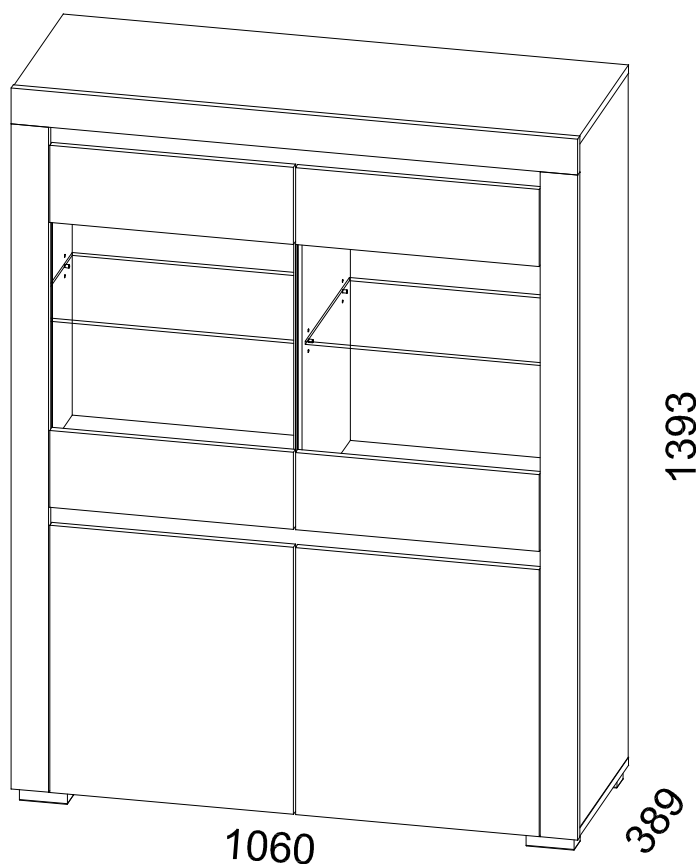

INSTRUKCJA MONTAŻU

FITTING-UP INSTRUCTION / AUFBAUANLEITUNG

MONTÁŽNÍ NÁVOD / MONTÁŽNY NÁVOD / SZERELÉSI UTASÍTÁS

Producent:
Restol sp. z o.o.
36-055 BRATKOWICE
www.restol.com.pl

Alaska AAW-1

1060 x 1393 x 389 /mm/