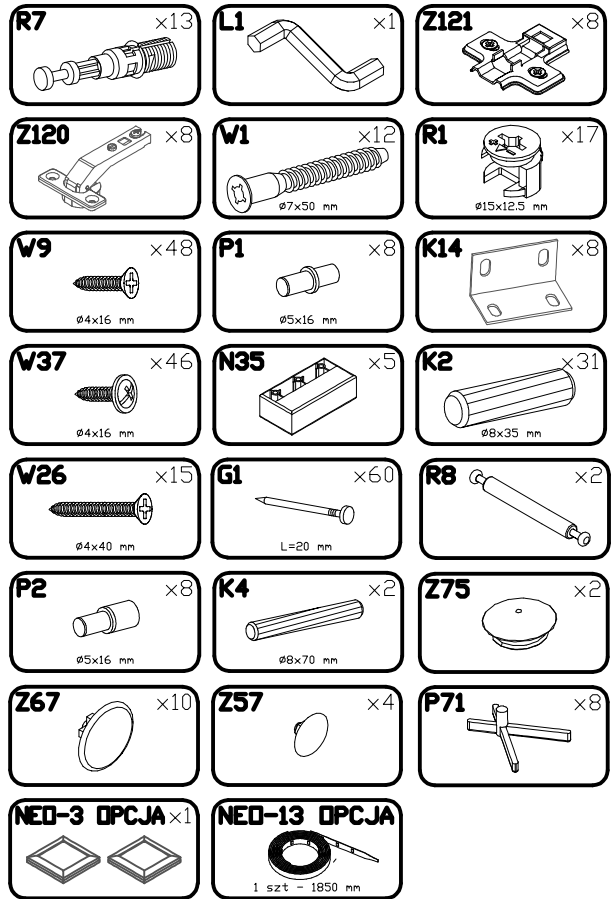

INSTRUKCJA MONTAŻU
 FITTING-UP INSTRUCTION / AUFBAUANLEITUNG
 MONTÁŽNÍ NÁVOD / MONTÁŽNY NÁVOD / SZERELÉSI UTASÍTÁS

Alaska AAW-1

Do montaży potrzebne są:
 You need for fitting-up:
 Zur Montage werden Sie brauchen:
 K montáži jsou potřebné:
 Na montáž potrebujete:
 A szereléshez szükséges: