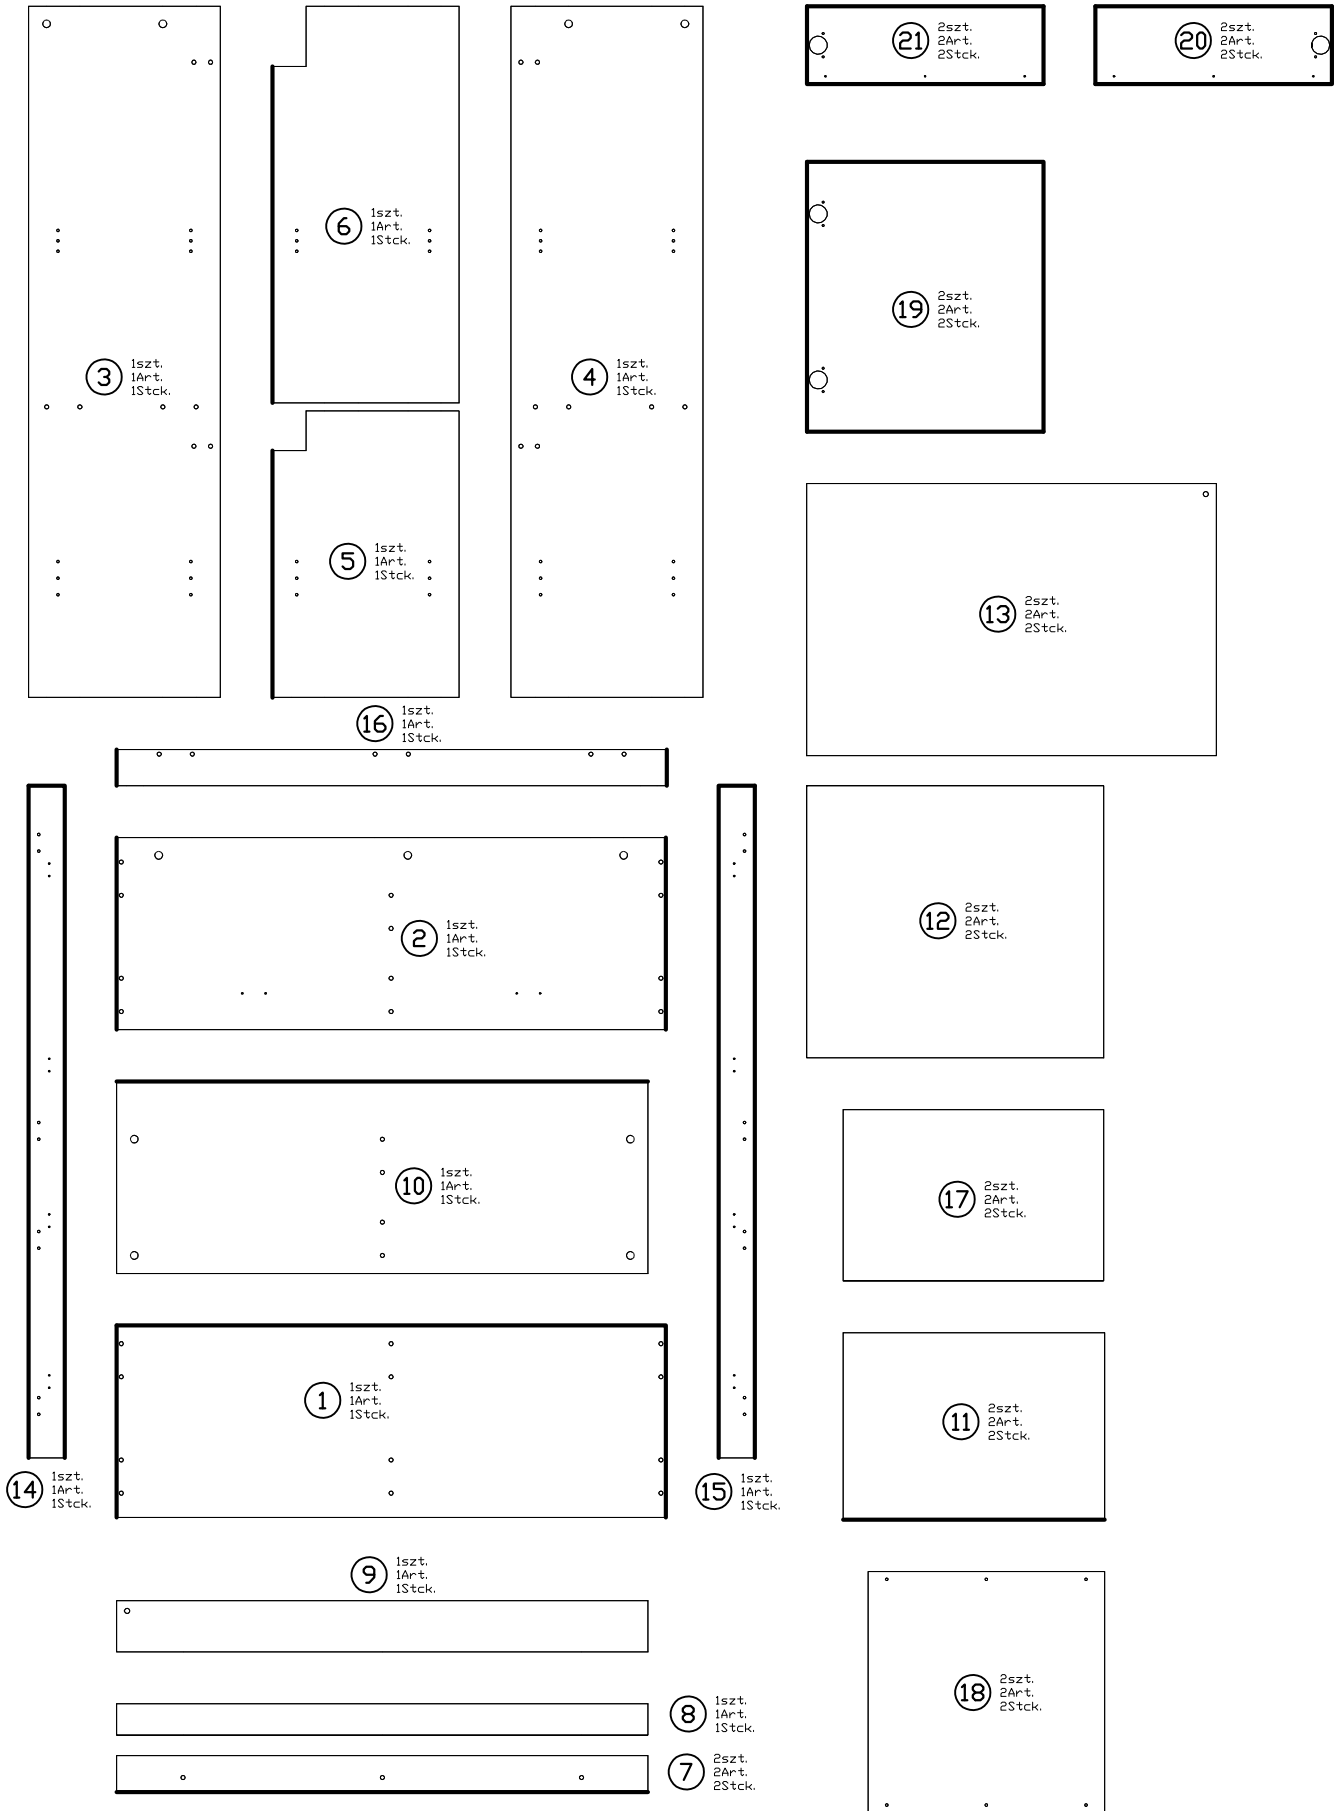

PODCZAS MONTAŻU POSTĘPOWAĆ ZGODNIE Z INSTRUKCJĄ

WHILE ASSEMBLING FOLLOW THE INSTRUCTION / MONTAGE LAUT DER AUFBAUANLEITUNG DURCHFÜHREN

PŘI MONTÁŽI POSTUPOVAT PODLE NÁVODU / PRI MONTÁŽI POSTUPOJTE PODĽA NÁVODU / SZERELÉSKOR UTASÍTÁS SZERINT ELJÁRNI

1 Alfista AAW-1