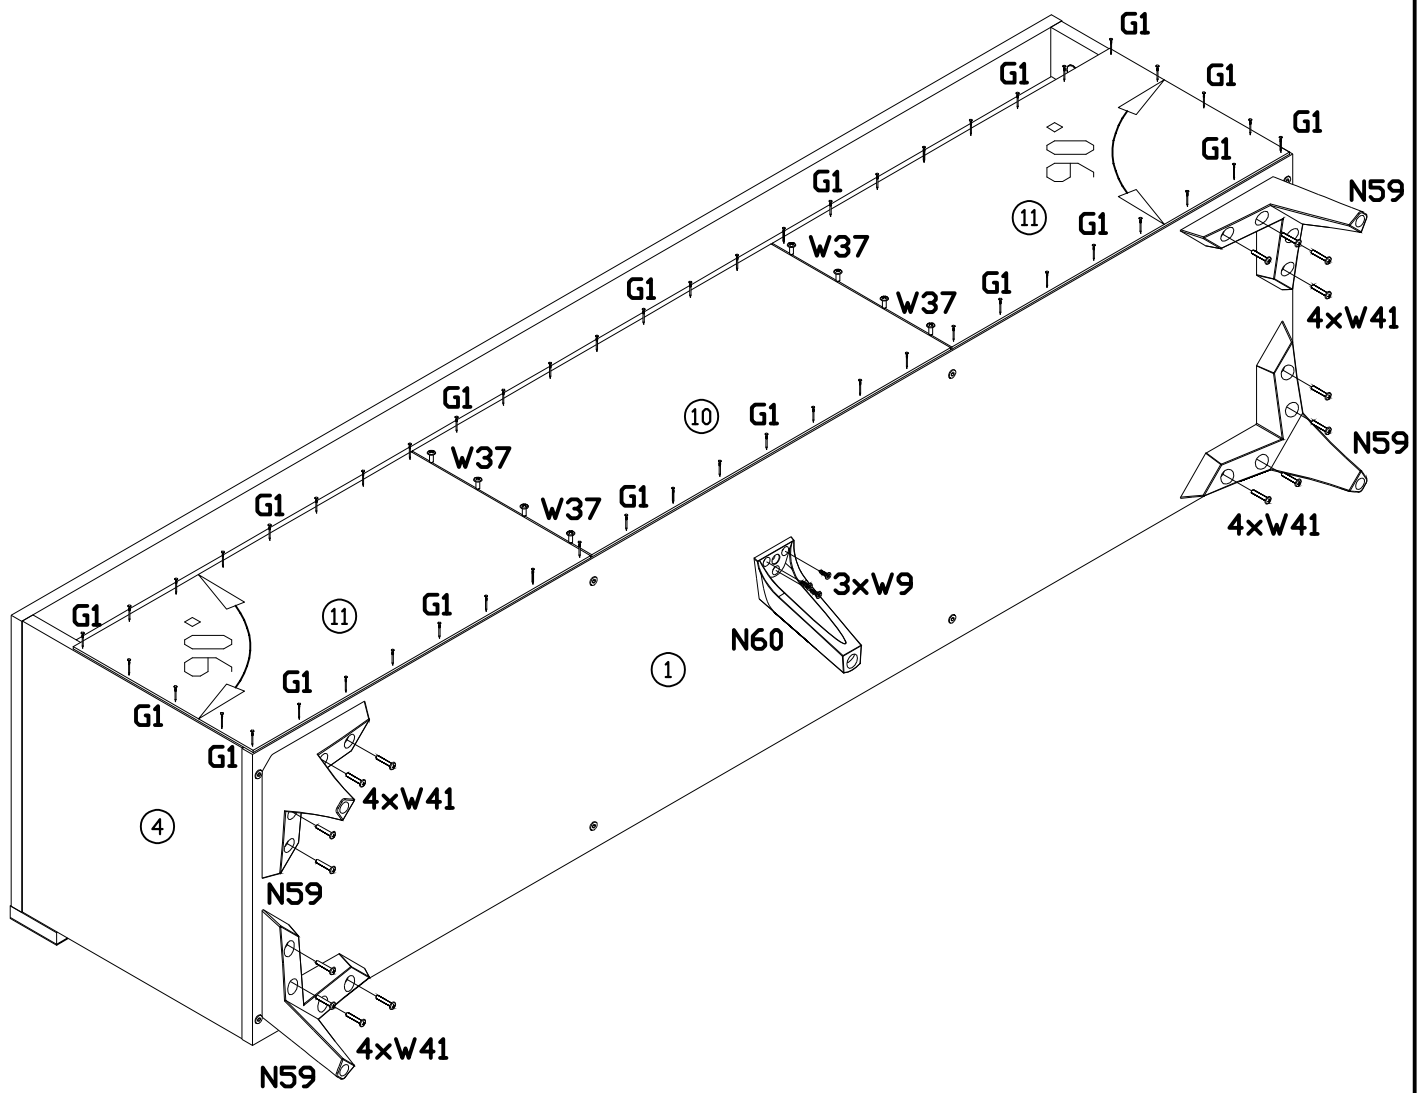

PODCZAS MONTAŻU POSTĘPOWAĆ ZGODNIE Z INSTRUKCJĄ

WHILE ASSEMBLING FOLLOW THE INSTRUCTION / MONTAGE LAUT DER AUFBAUANLEITUNG DURCHFÜHREN

PŘI MONTÁŽI POSTUPOVAT PODLE NÁVODU / PRI MONTÁŽI POSTUPUJTE PODĽA NÁVODU / SZERELÉSKOR UTASÍTÁS SZERINT ELJÁRNI

7 Baldar BDTV-1