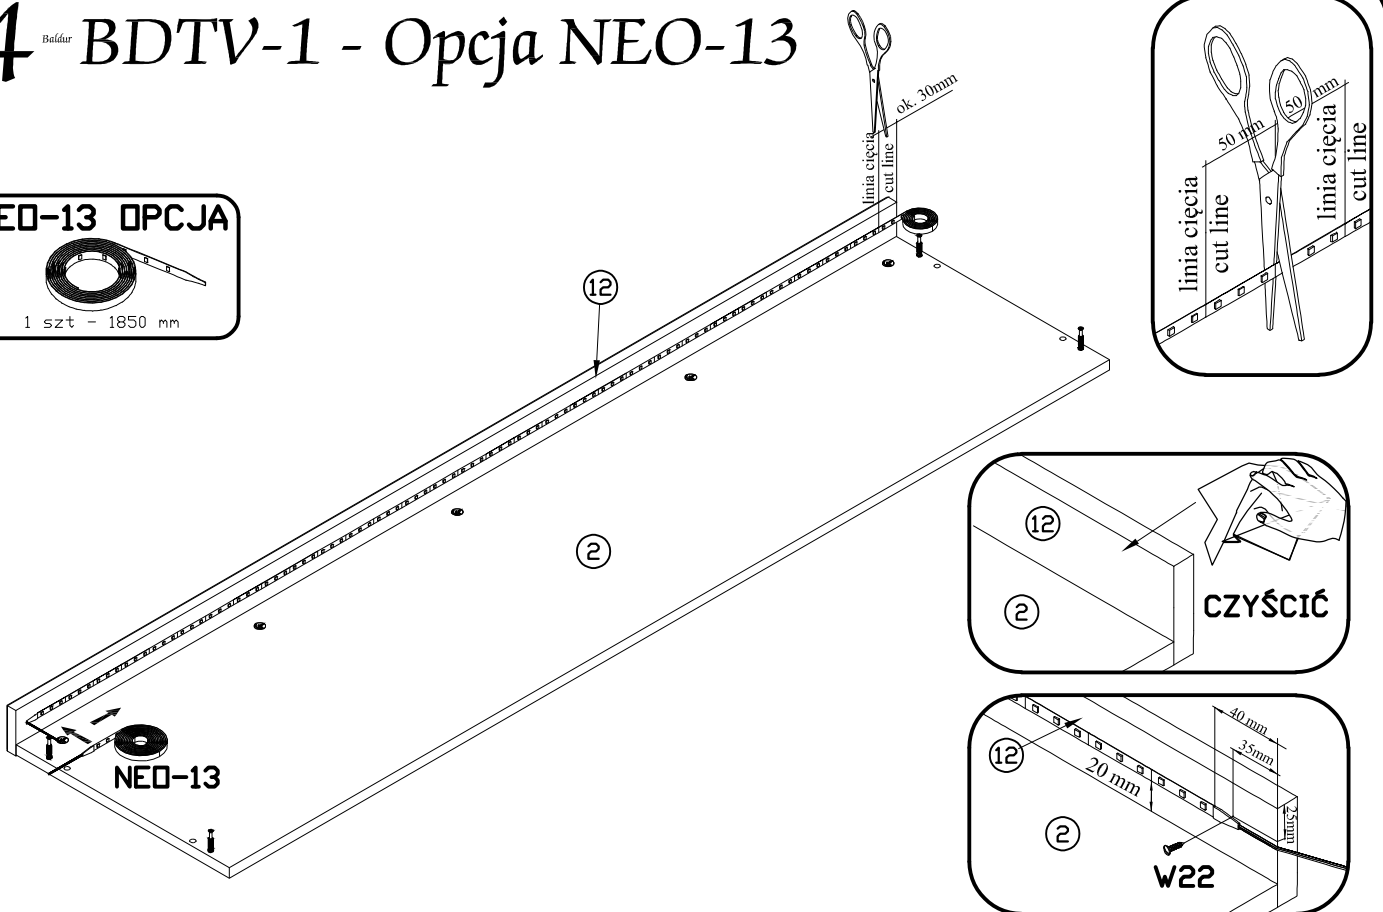

4 ^{Baldar} BDTV-1 - Opcja NEO-13