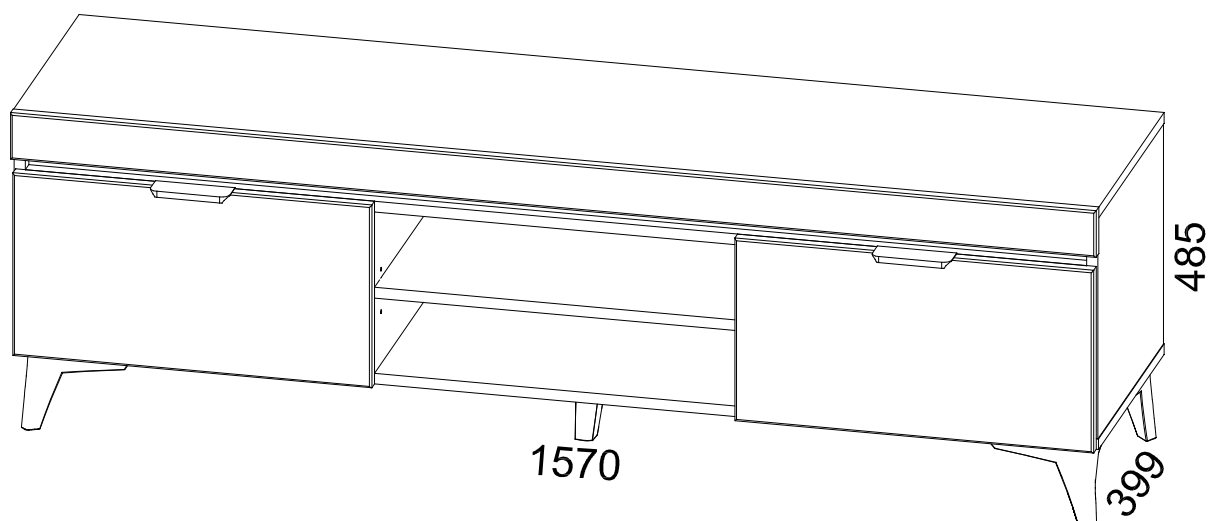

INSTRUKCJA MONTAŻU

FITTING-UP INSTRUCTION / AUFBAUANLEITUNG

MONTÁŽNÍ NÁVOD / MONTÁŽNY NÁVOD / SZERELÉSI UTASÍTÁS

Producent:
Restol sp. z o.o.
36-055 BRATKOWICE
www.restol.com.pl

Baldur BDTV-1

1570 x 485 x 399 /mm/