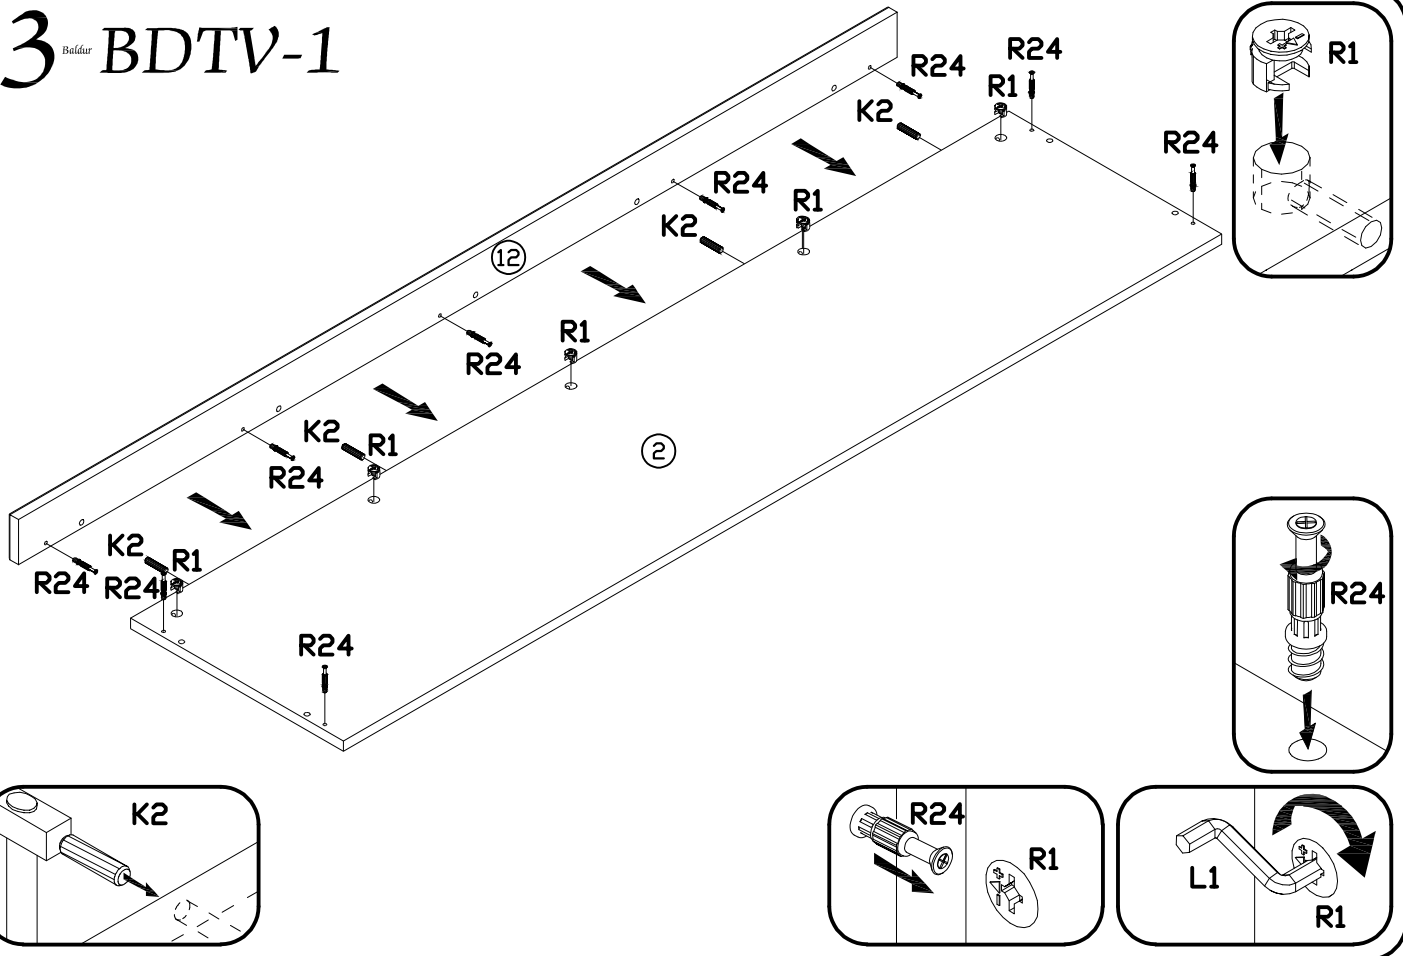

PODCZAS MONTAŻU POSTĘPOWAĆ ZGODNIE Z INSTRUKCJĄ

WHILE ASSEMBLING FOLLOW THE INSTRUCTION / MONTAGE LAUT DER AUFBAUANLEITUNG DURCHFÜHREN

PŘI MONTÁŽI POSTUPOVAT PODLE NÁVODU / PRI MONTÁŽI POSTUPOJTE PODĽA NÁVODU / SZERELÉSKOR UTASÍTÁS SZERINT ELJÁRNI

3 ^{Baldar} BDTV-1