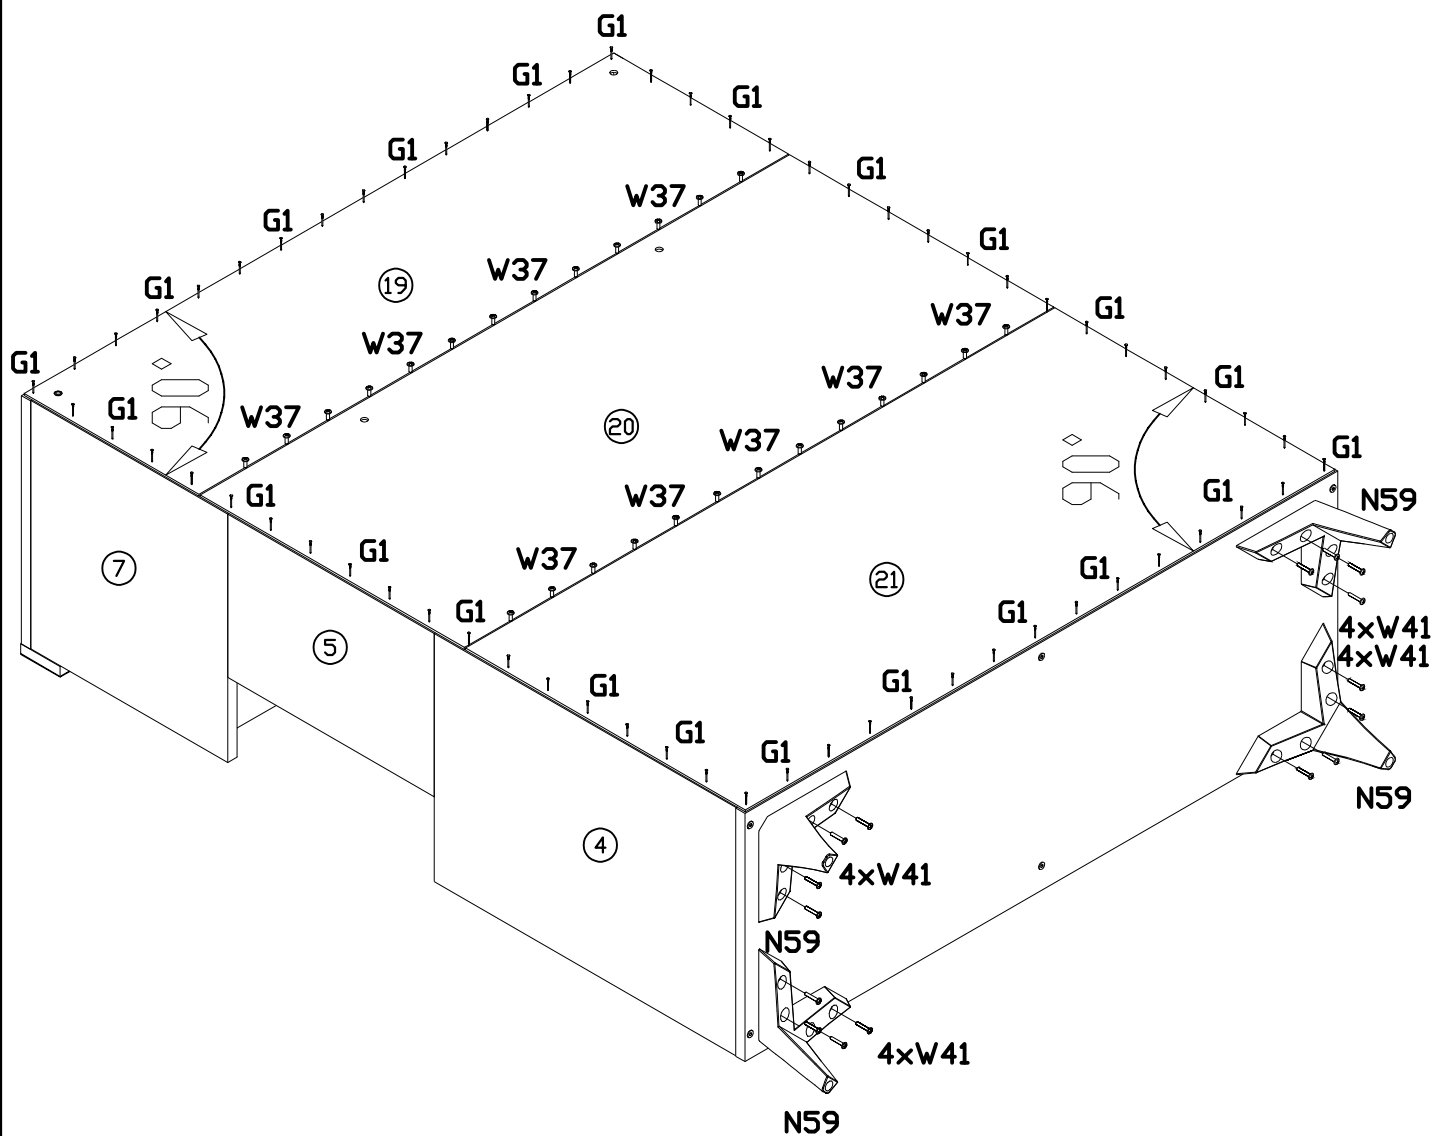

PODCZAS MONTAŻU POSTĘPOWAĆ ZGODNIE Z INSTRUKCJĄ

WHILE ASSEMBLING FOLLOW THE INSTRUCTION / MONTAGE LAUT DER AUFBAUANLEITUNG DURCHFÜHREN

PŘI MONTÁŽI POSTUPOVAT PODLE NÁVODU / PRI MONTÁŽI POSTUPOJTE PODĽA NÁVODU / SZERELÉSKOR UTASÍTÁS SZERINT ELJÁRNI

9^{Bnagi} BGW-2