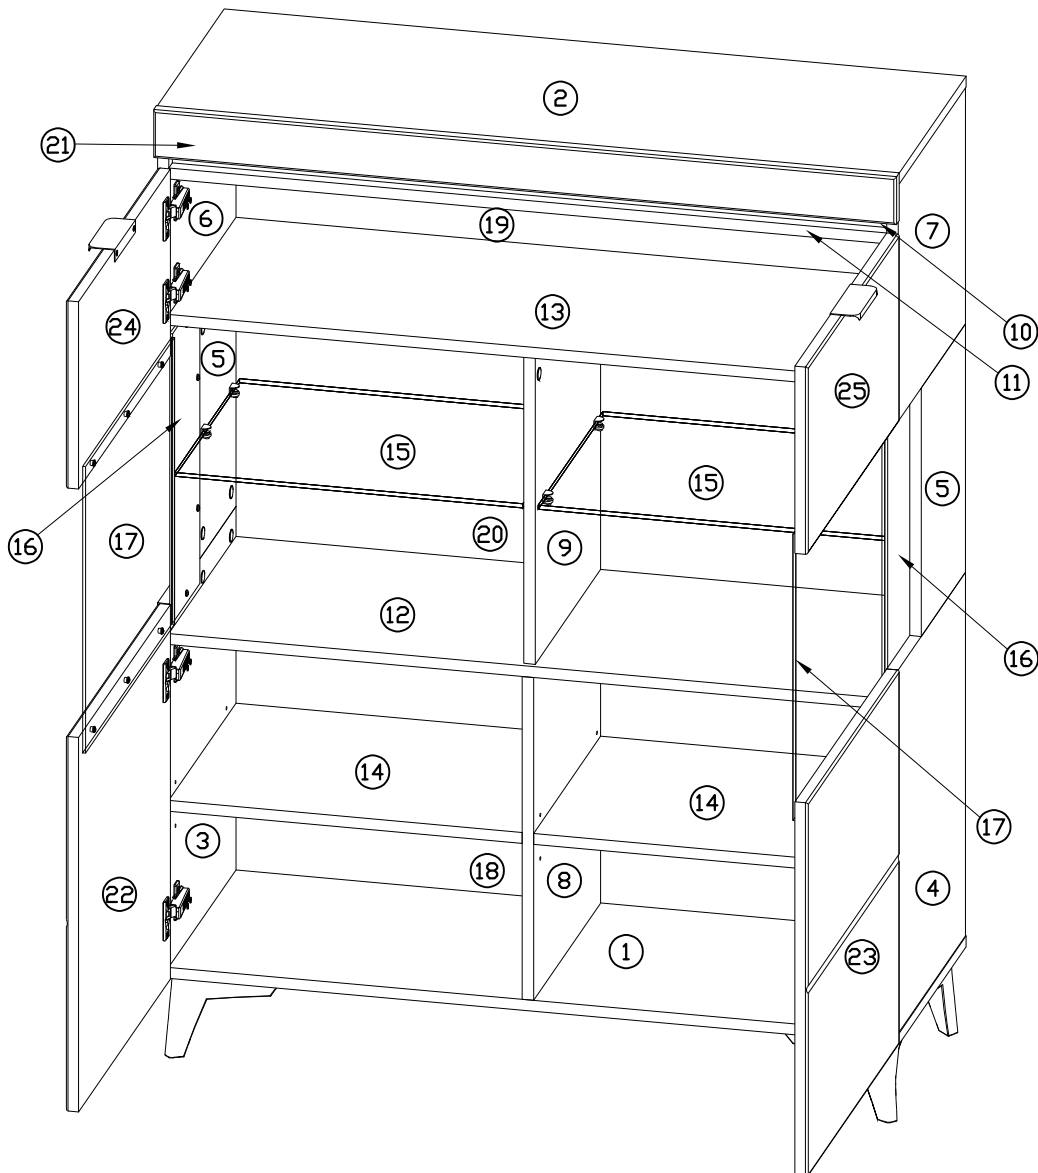

# Bragi BGW-2

Do montażu potrzebne są:  
 You need for fitting-up:  
 Zur Montage werden Sie brauchen:  
 K montáži jsou potřebné:  
 Na montáž potrebujete:  
 A szereléshez szükséges:

<b>B40</b> x1 	<b>G1</b> x100 L=20 mm 	<b>K2</b> x27 Ø8x35 mm 	<b>K4</b> x12 Ø8x70 mm 
<b>L1</b> x1 	<b>N59</b> x4 	<b>P1</b> x8 Ø5x16 mm 	<b>P83</b> x8 
<b>P84</b> x20 	<b>R1</b> x33 Ø15x12 mm 	<b>R14</b> x8 	<b>R24</b> x3 L=32 mm 
<b>R7</b> x14 	<b>U57</b> x2 	<b>W1</b> x9 Ø7x50 mm 	<b>W22</b> x1 Ø3x10 mm 
<b>W3</b> x4 Ø3x12 mm 	<b>W37</b> x32 Ø4x16 mm 	<b>W41</b> x16 Ø4x25 mm 	<b>W9</b> x16 Ø4x16 mm 
<b>Z106</b> x8 	<b>Z107</b> x8 	<b>Z57</b> x3 	<b>Z67</b> x30 
<b>Z75</b> x4 	<b>NEO-14 OPCJA</b> 1 szt - 1850 mm 	<b>NEO-16 OPCJA</b> 	