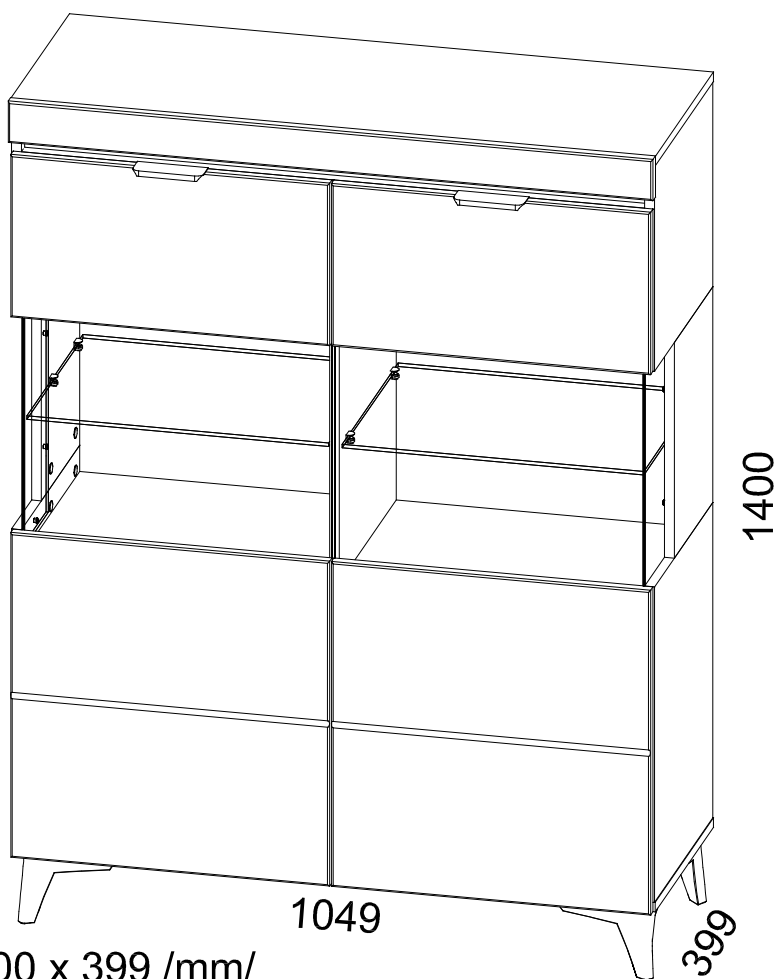

# Bragi BGW-2

1049 x 1400 x 399 /mm/