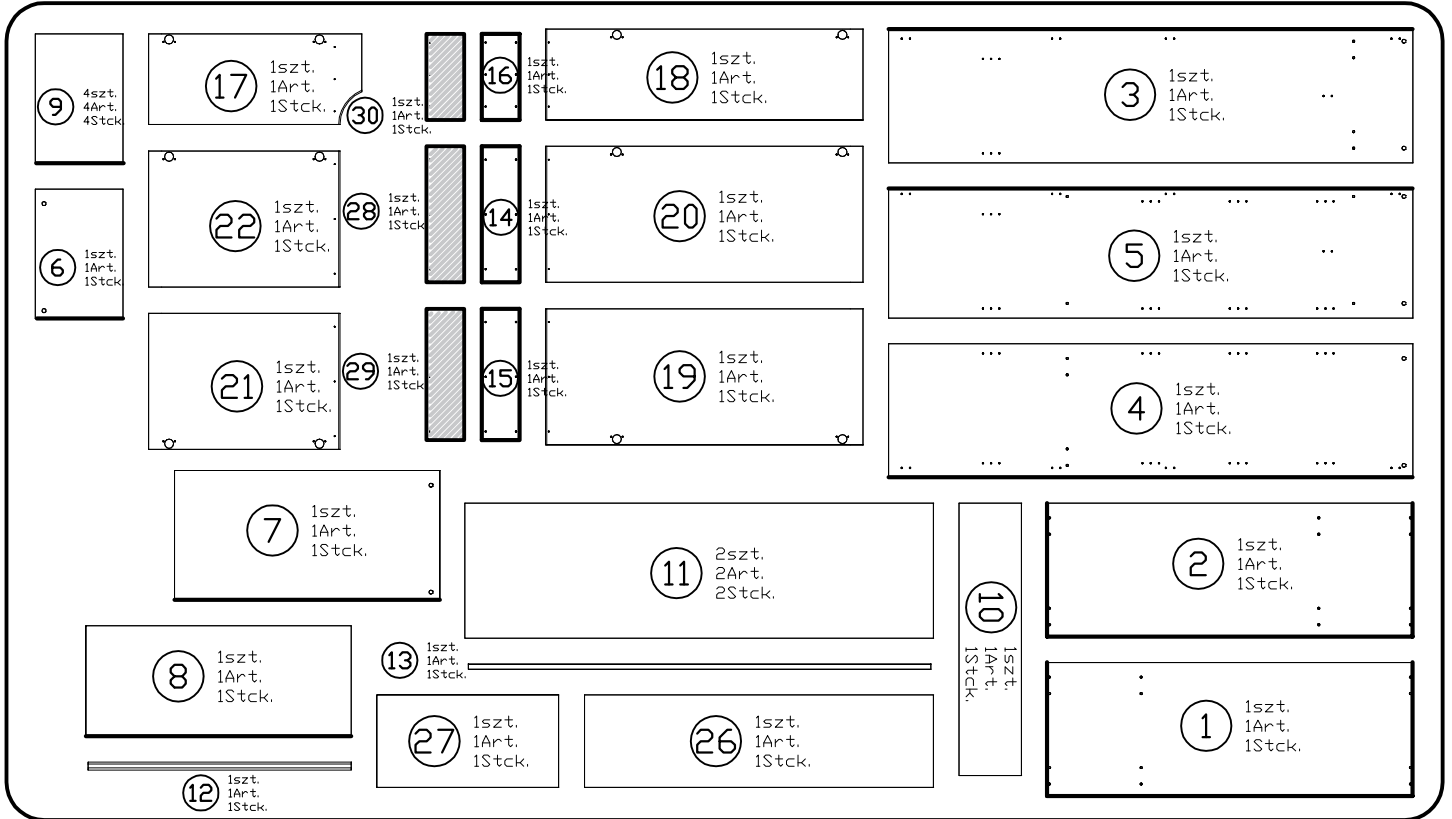

# Bryza BRS-3

Do montażu potrzebne są:  
 You need for fitting-up:  
 Zur Montage werden Sie brauchen:  
 K montáži jsou potřebné:  
 Na montáž potrebujete:

PODCZAS MONTAŻU POSTĘPOWAĆ ZGODNIE Z INSTRUKCJĄ  
 WHILE ASSEMBLING FOLLOW THE INSTRUCTION / MONTAGE LAUT DER AUFBAUANLEITUNG DURCHFÜHREN  
 PŘI MONTÁŽI POSTUPOVAT PODLE NÁVODU / PRI MONTÁŽI POSTUPOJTE PODĽA NÁVODU