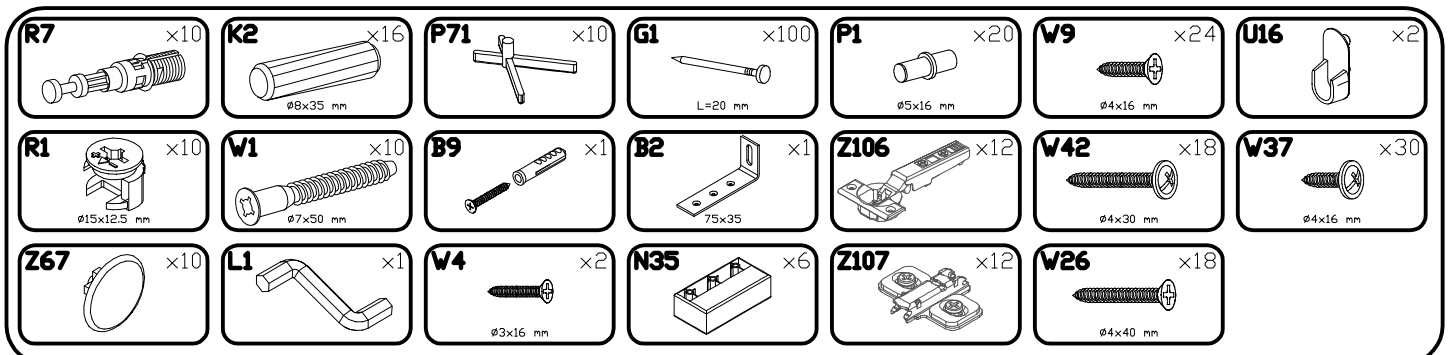

# Bryza BRS-3

Do montażu potrzebne są:  
 You need for fitting-up:  
 Zur Montage werden Sie brauchen:  
 K montáži jsou potřebné:  
 Na montáž potrebujete:

PODCZAS MONTAŻU POSTĘPOWAĆ ZGODNIE Z INSTRUKCJĄ  
 WHILE ASSEMBLING FOLLOW THE INSTRUCTION / MONTAGE LAUT DER AUFBAUANLEITUNG DURCHFÜHREN  
 PŘI MONTÁŽI POSTUPOVAT PODLE NÁVODU / PRI MONTÁŽI POSTUPOJTE PODĽA NÁVODU