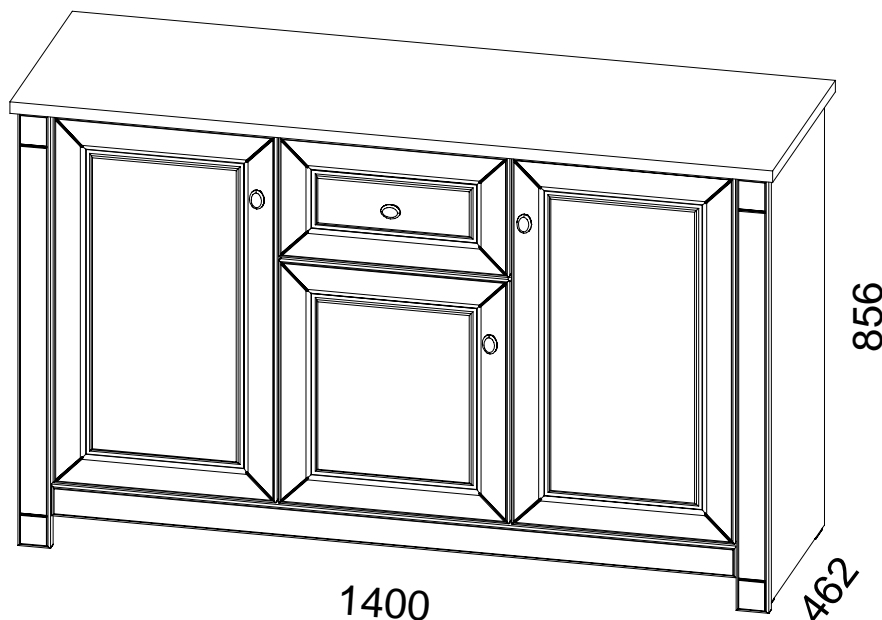

INSTRUKCJA MONTAŻU

FITTING-UP INSTRUCTION / AUFBAUANLEITUNG
MONTÁŽNÍ NÁVOD / MONTÁŽNY NÁVOD

Producent:
Restol sp. z o.o.
36-055 BRATKOWICE
www.restol.com.pl

Luna LK-1

1400 x 856 x 462 /mm/

POKYN pro ošetřování nábytku.