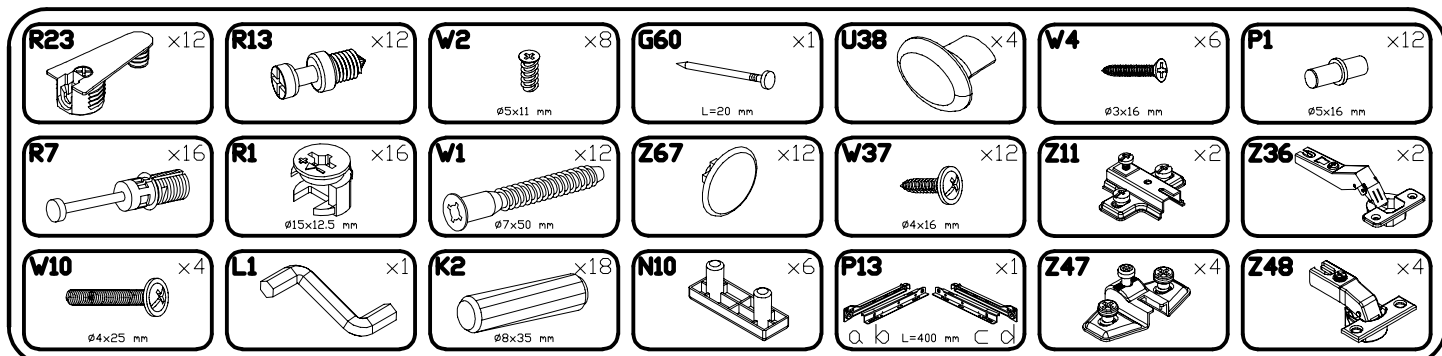

Luna LK-1

Do montażu potrzebne są:

You need for fitting-up:

Zur Montage werden Sie brauchen:

K montáži jsou potřebné:

Na montáž potrebujete:

PODCZAS MONTAŻU POSTĘPOWAĆ ZGODNIE Z INSTRUKCJĄ
WHILE ASSEMBLING FOLLOW THE INSTRUCTION / MONTAGE LAUT DER AUFBAUANLEITUNG DURCHFÜHREN
PRI MONTÁŽI POSTUPOVAT PODLE NÁVODU / PRI MONTÁŽI POSTUPOJTE PODĽA NÁVODU