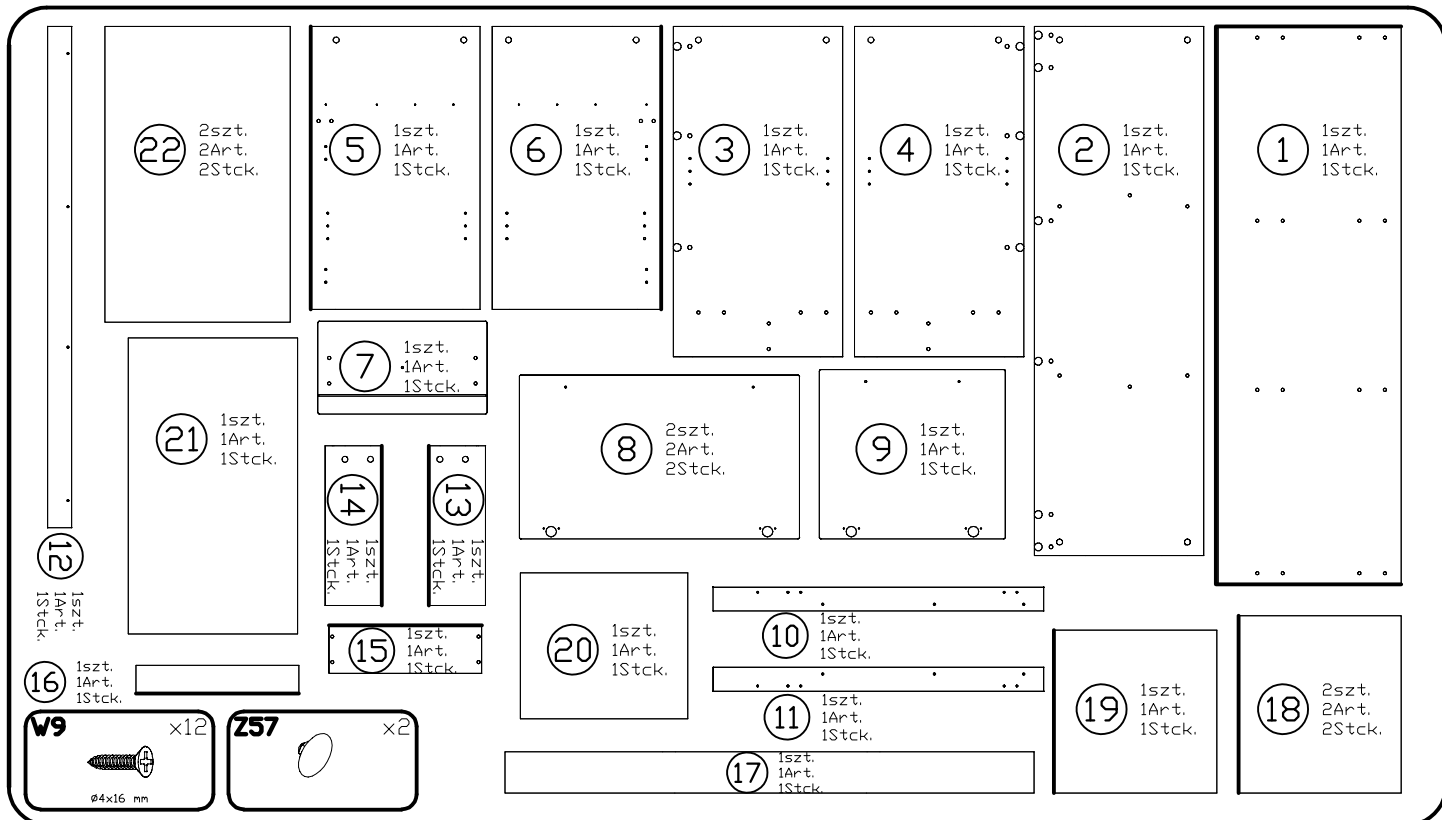

Luna LK-1

Do montażu potrzebne są:

You need for fitting-up:

Zur Montage werden Sie brauchen:

K montáži jsou potřebné:

Na montáž potrebujete:

PODCZAS MONTAŻU POSTĘPOWAĆ ZGODNIE Z INSTRUKCJĄ
WHILE ASSEMBLING FOLLOW THE INSTRUCTION / MONTAGE LAUT DER AUFBAUANLEITUNG DURCHFÜHREN
PRI MONTÁŽI POSTUPOVAT PODLE NÁVODU / PRI MONTÁŽI POSTUPOJTE PODĽA NÁVODU