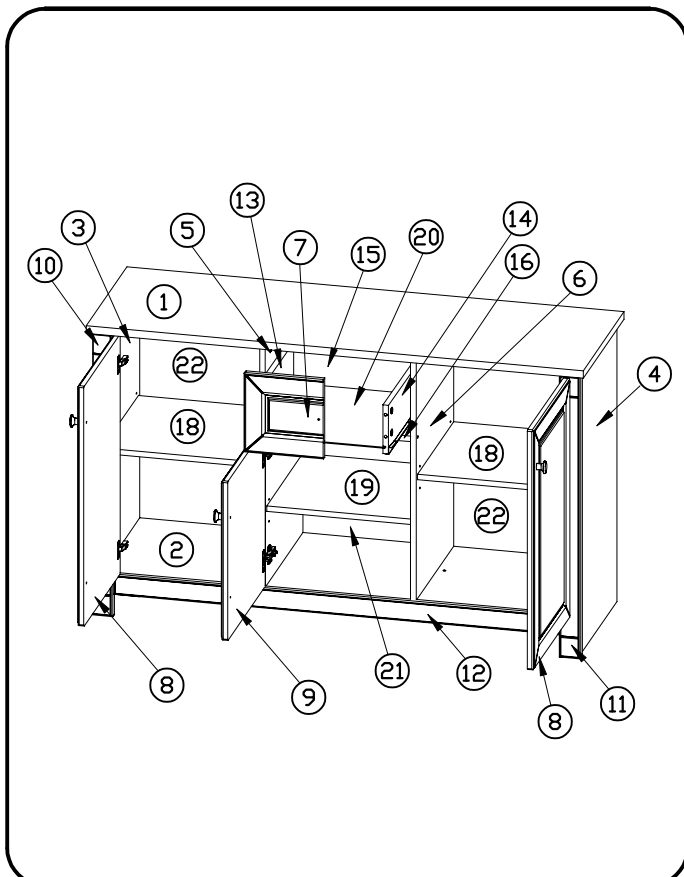

INSTRUKCJA MONTAŻU
FITTING-UP INSTRUCTION / AUFBAUANLEITUNG
MONTÁŽNÍ NÁVOD / MONTÁŽNY NÁVOD

Luna LK-1