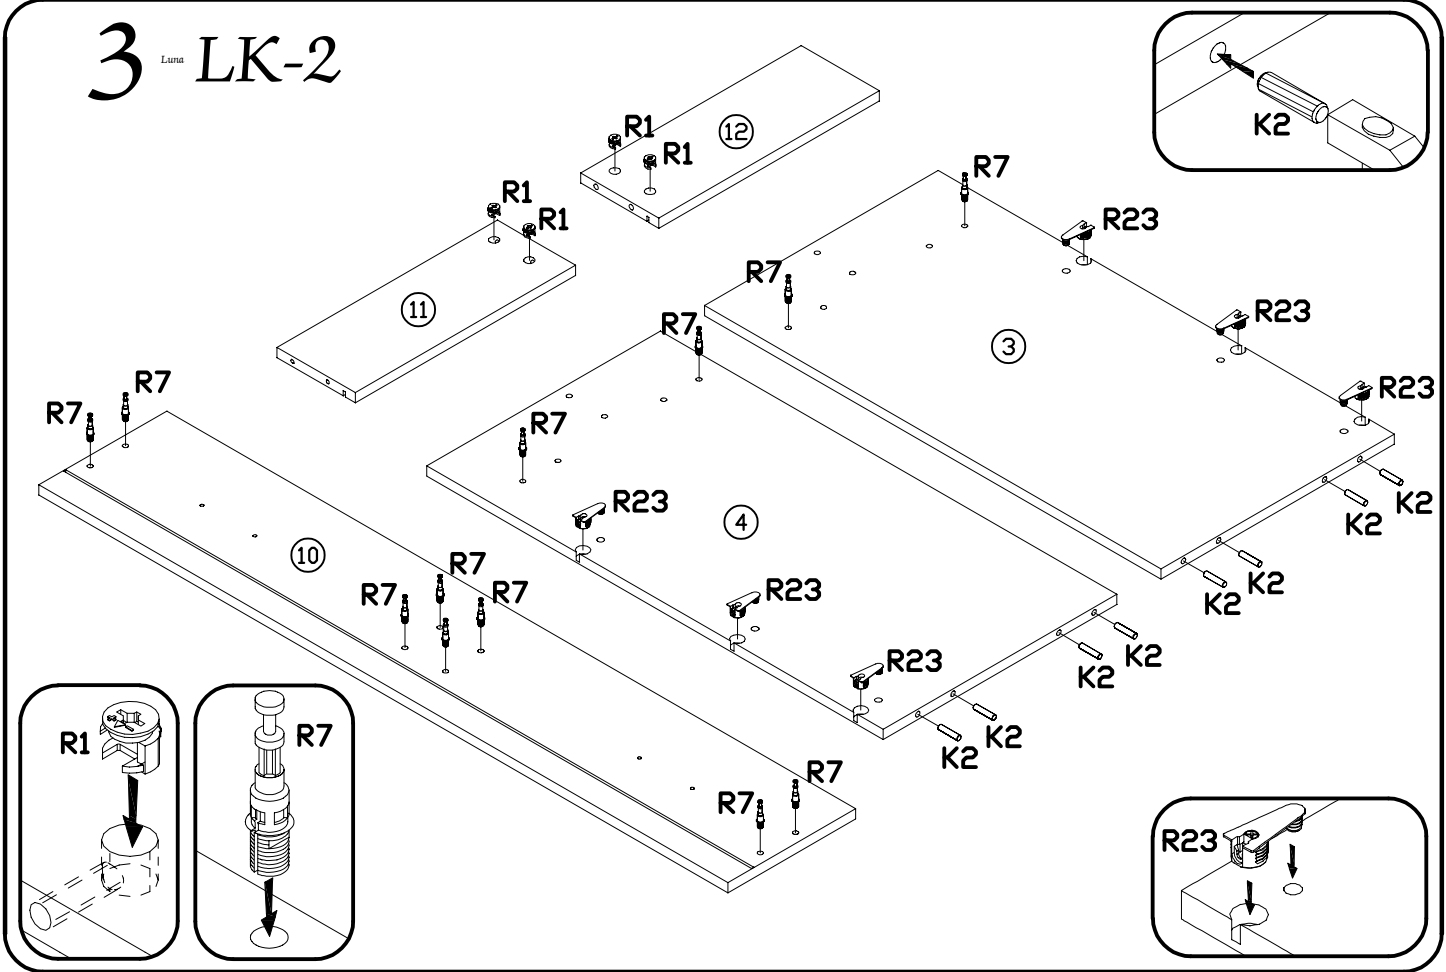

PODCZAS MONTAŻU POSTĘPOWAĆ ZGODNIE Z INSTRUKCJĄ
WHILE ASSEMBLING FOLLOW THE INSTRUCTION / MONTAGE LAUT DER AUFBAUANLEITUNG DURCHFÜHREN
PŘI MONTÁŽI POSTUPOVAT PODLE NÁVODU / PRI MONTÁŽI POSTUPOJTE PODĽA NÁVODU

3 Luna LK-2