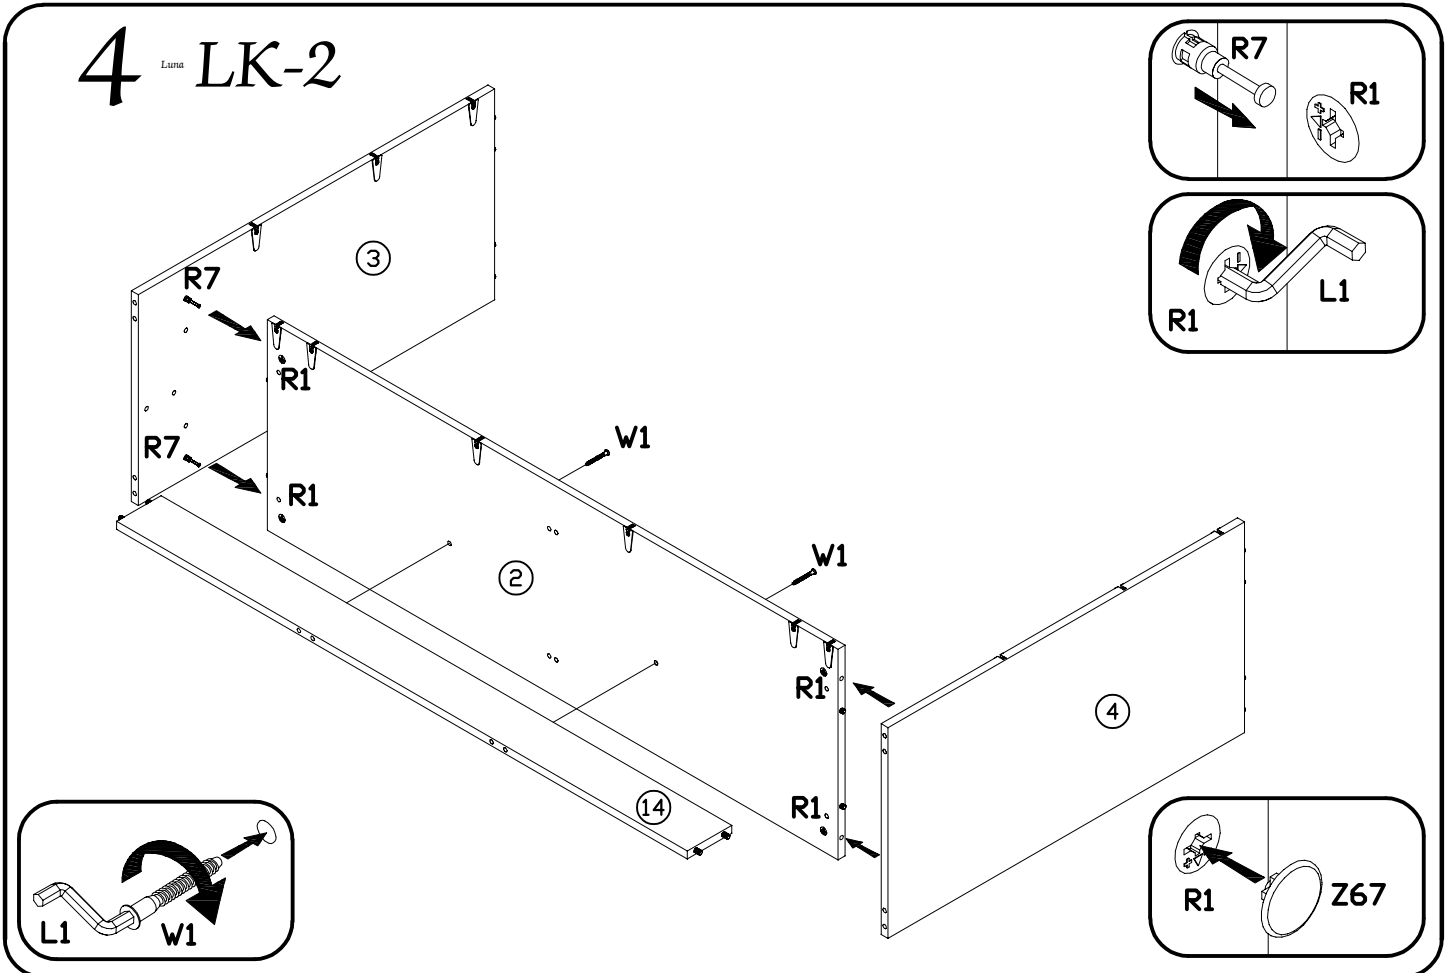

PODCZAS MONTAŻU POSTĘPOWAĆ ZGODNIE Z INSTRUKCJĄ
WHILE ASSEMBLING FOLLOW THE INSTRUCTION / MONTAGE LAUT DER AUFBAUANLEITUNG DURCHFÜHREN
PŘI MONTÁŽI POSTUPOVAT PODLE NÁVODU / PRI MONTÁŽI POSTUPOJTE PODĽA NÁVODU

3 Luna LK-2

4 Luna LK-2