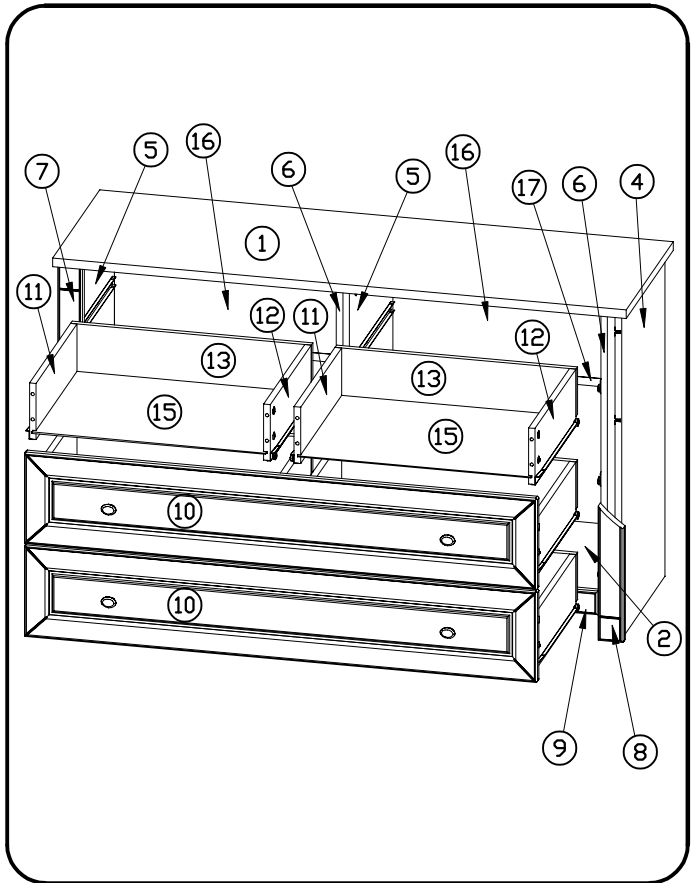

INSTRUKCJA MONTAŻU
FITTING-UP INSTRUCTION / AUFBAUANLEITUNG
MONTÁŽNÍ NÁVOD / MONTÁŽNY NÁVOD

Luna LK-2