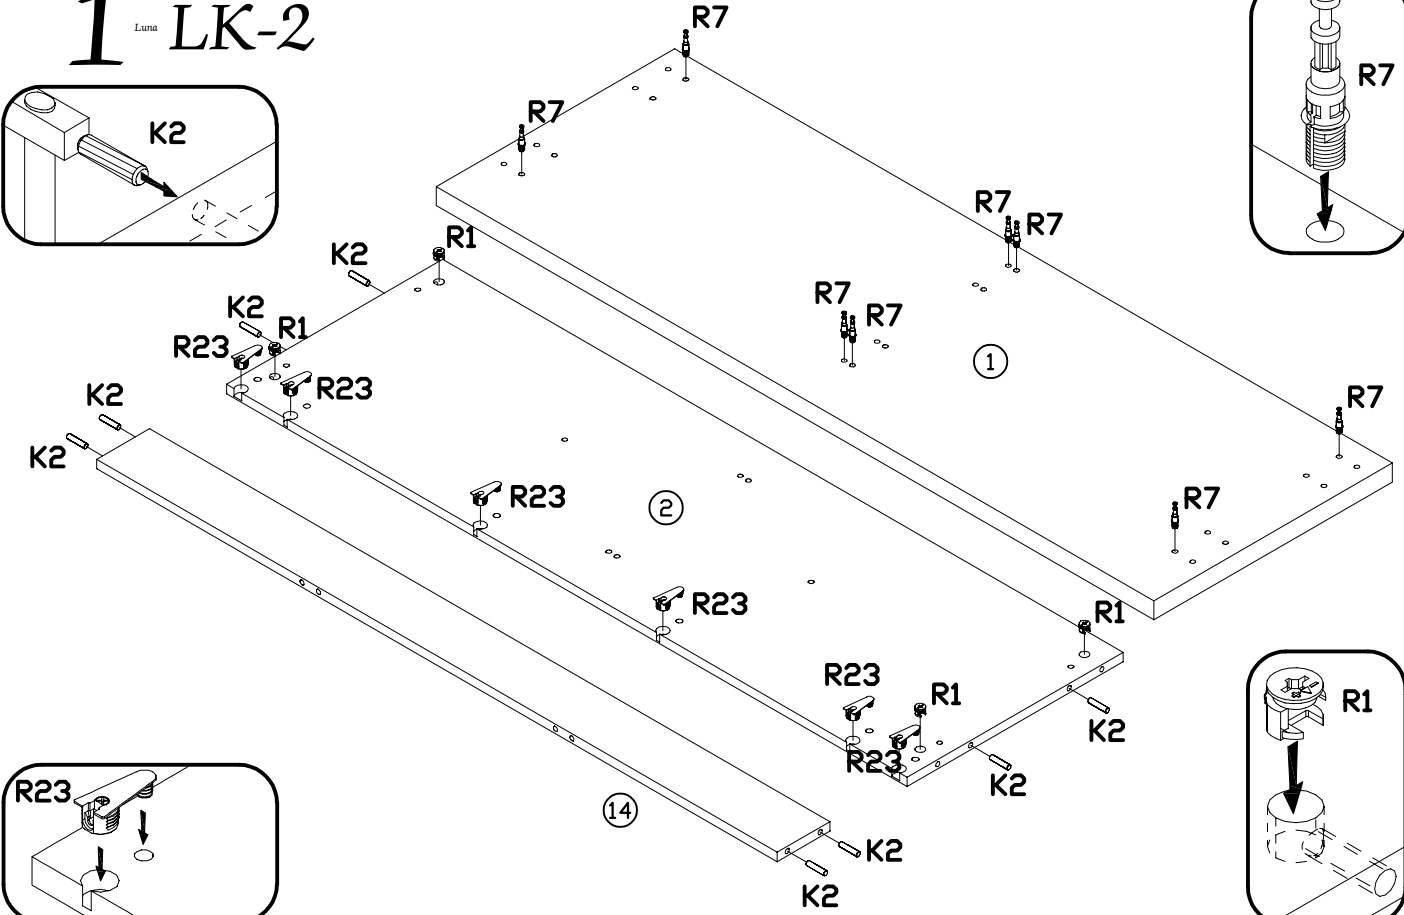

PODCZAS MONTAŻU POSTĘPOWAĆ ZGODNIE Z INSTRUKCJĄ
WHILE ASSEMBLING FOLLOW THE INSTRUCTION / MONTAGE LAUT DER AUFBAUANLEITUNG DURCHFÜHREN
PŘI MONTÁŽI POSTUPOVAT PODLE NÁVODU / PRI MONTÁŽI POSTUPOJTE PODĽA NÁVODU

1 LK-2