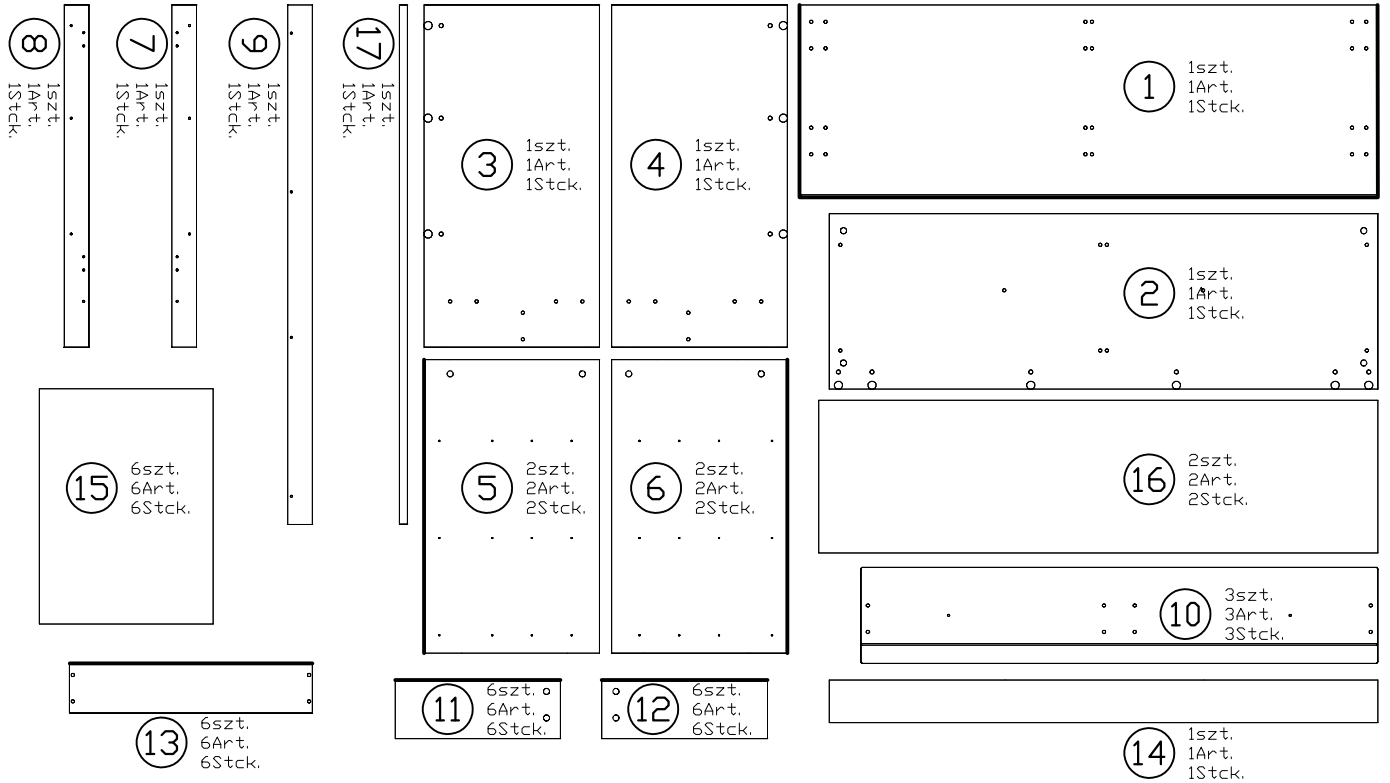

Do montażu potrzebne są:

You need for fitting-up:

Zur Montage werden Sie brauchen:

K montáži jsou potřebné:

Na montáž potrebujete: