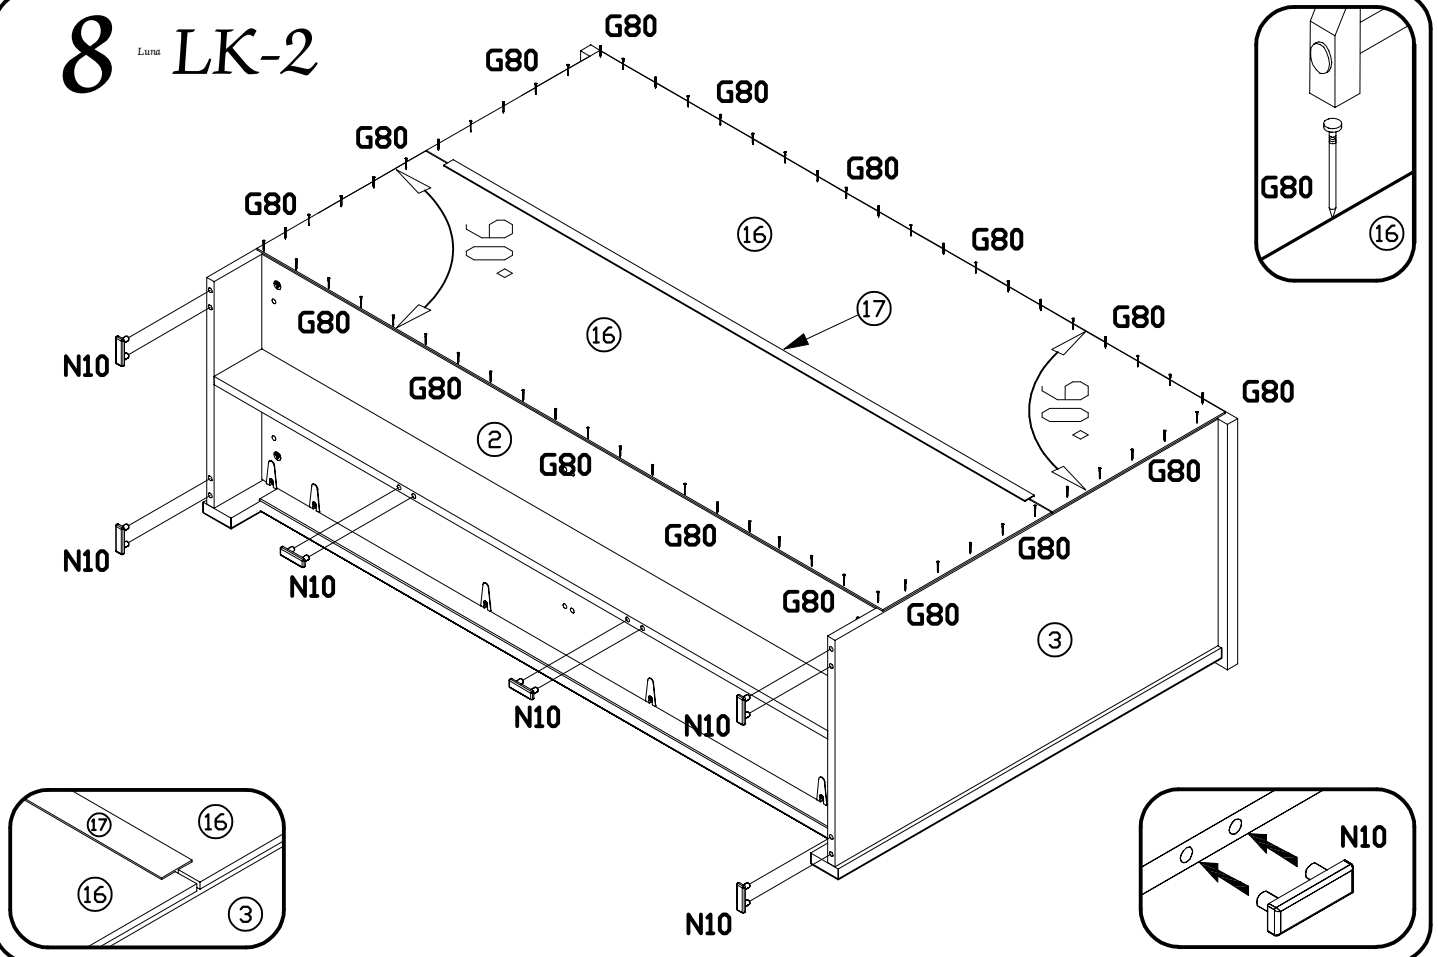

PODCZAS MONTAŻU POSTĘPOWAĆ ZGODNIE Z INSTRUKCJĄ
WHILE ASSEMBLING FOLLOW THE INSTRUCTION / MONTAGE LAUT DER AUFBAUANLEITUNG DURCHFÜHREN
PŘI MONTÁŽI POSTUPOVAT PODLE NÁVODU / PRI MONTÁŽI POSTUPOJTE PODĽA NÁVODU

7 Luna LK-2

8 Luna LK-2