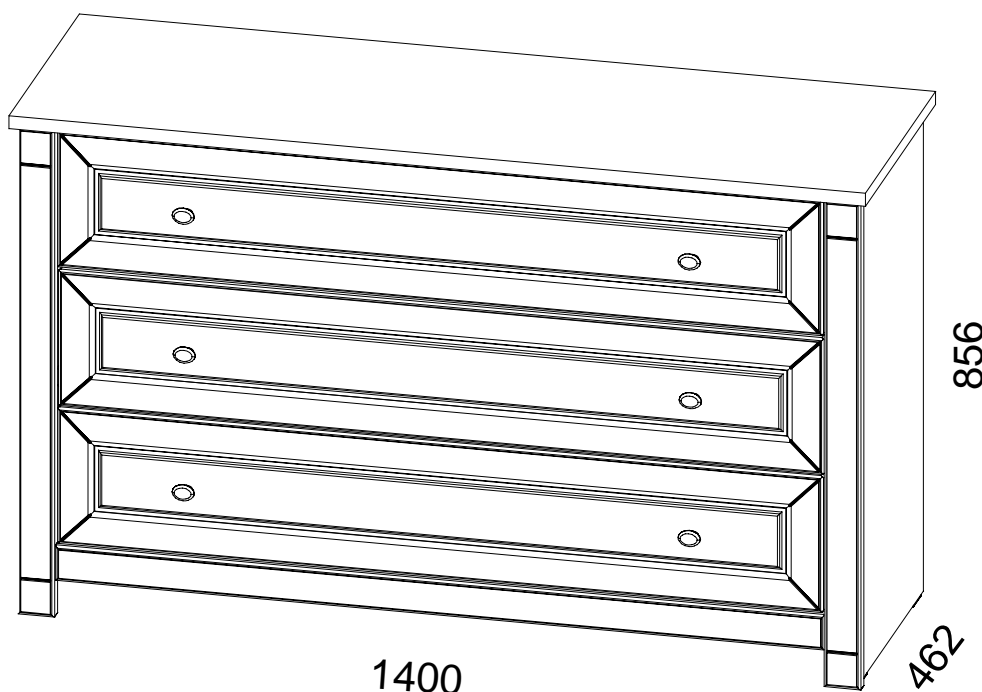

# Luna LK-2

1400 x 856 x 462 /mm/