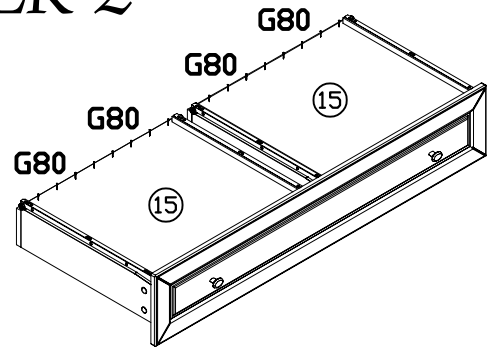

11 Larna LK-2