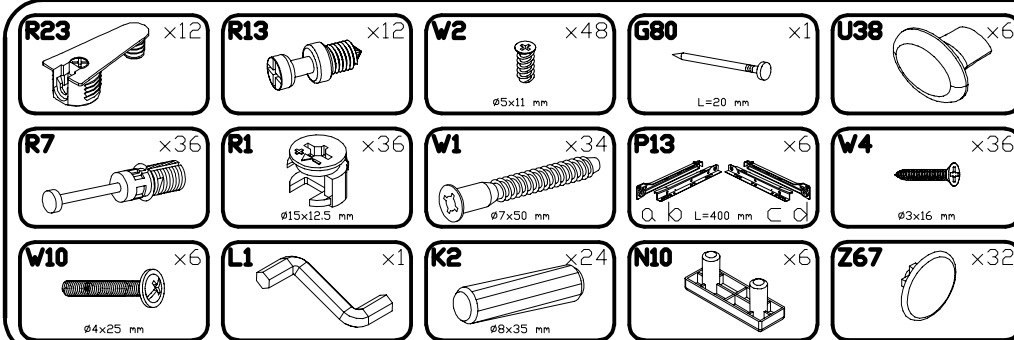

# Luna LK-2

Do montażu potrzebne są:

You need for fitting-up:

Zur Montage werden Sie brauchen:

K montáži jsou potřebné:

Na montáž potrebujete:

PODCZAS MONTAŻU POSTĘPOWAĆ ZGODNIE Z INSTRUKCJĄ  
 WHILE ASSEMBLING FOLLOW THE INSTRUCTION / MONTAGE LAUT DER AUFBAUANLEITUNG DURCHFÜHREN  
 PŘI MONTÁŽI POSTUPOVAT PODLE NÁVODU / PRI MONTÁŽI POSTUPOJTE PODĽA NÁVODU