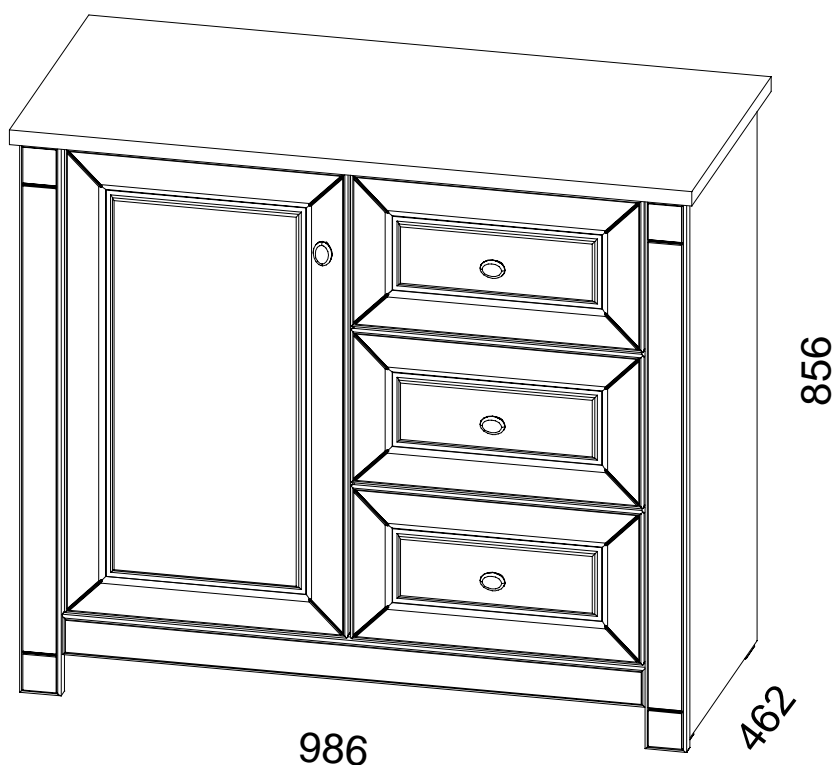

INSTRUKCJA MONTAŻU

FITTING-UP INSTRUCTION / AUFBAUANLEITUNG
MONTÁŽNÍ NÁVOD / MONTÁŽNY NÁVOD

Producent:
Restol sp. z o.o.
36-055 BRATKOWICE
www.restol.com.pl

Luna LK-3

986 x 856 x 462 /mm/

POKYN pro ošetřování nábytku.