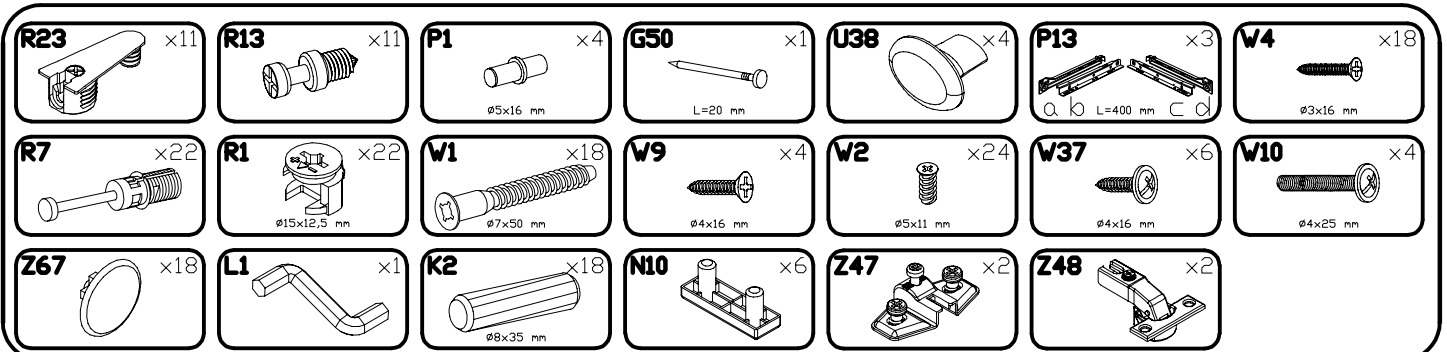

Luna LK-3

Do montażu potrzebne są:

You need for fitting-up:

Zur Montage werden Sie brauchen:

K montáži jsou potřebné:

Na montáž potrebujete:

PODCZAS MONTAŻU POSTĘPOWAĆ ZGODNIE Z INSTRUKCJĄ
WHILE ASSEMBLING FOLLOW THE INSTRUCTION / MONTAGE LAUT DER AUFBAUANLEITUNG DURCHFÜHREN
PŘI MONTÁŽI POSTUPOVAT PODLE NÁVODU / PRI MONTÁŽI POSTUPOJTE PODĽA NÁVODU