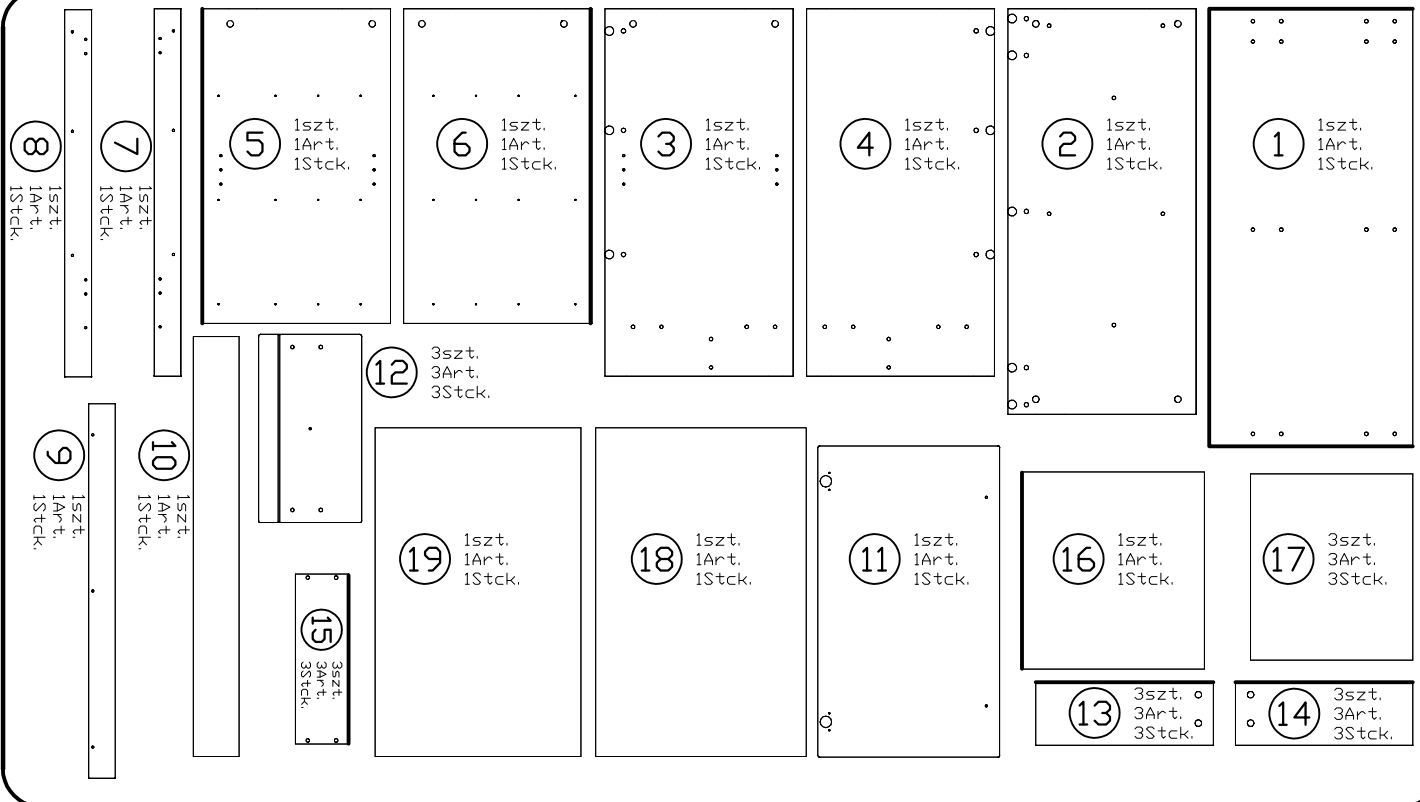

Luna LK-3

Do montażu potrzebne są:

You need for fitting-up:

Zur Montage werden Sie brauchen:

K montáži jsou potřebné:

Na montáž potrebujete:

PODCZAS MONTAŻU POSTĘPOWAĆ ZGODNIE Z INSTRUKCJĄ
WHILE ASSEMBLING FOLLOW THE INSTRUCTION / MONTAGE LAUT DER AUFBAUANLEITUNG DURCHFÜHREN
PŘI MONTÁŽI POSTUPOVAT PODLE NÁVODU / PRI MONTÁŽI POSTUPOJTE PODĽA NÁVODU