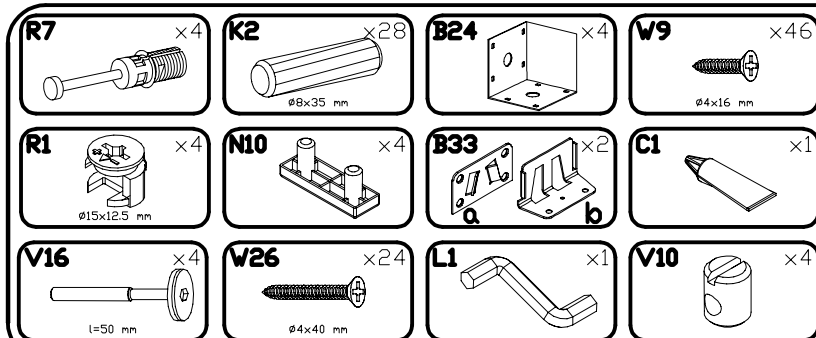

7 2szt.
2Art.
2Stck.