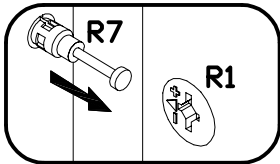

PODCZAS MONTAŻU POSTĘPOWAĆ ZGODNIE Z INSTRUKCJĄ
WHILE ASSEMBLING FOLLOW THE INSTRUCTION / MONTAGE LAUT DER AUFBAUANLEITUNG DURCHFÜHREN
PŘI MONTÁŽI POSTUPOVAT PODLE NÁVODU / PRI MONTÁŽI POSTUPOJTE PODĽA NÁVODU

3 Luma LL-1