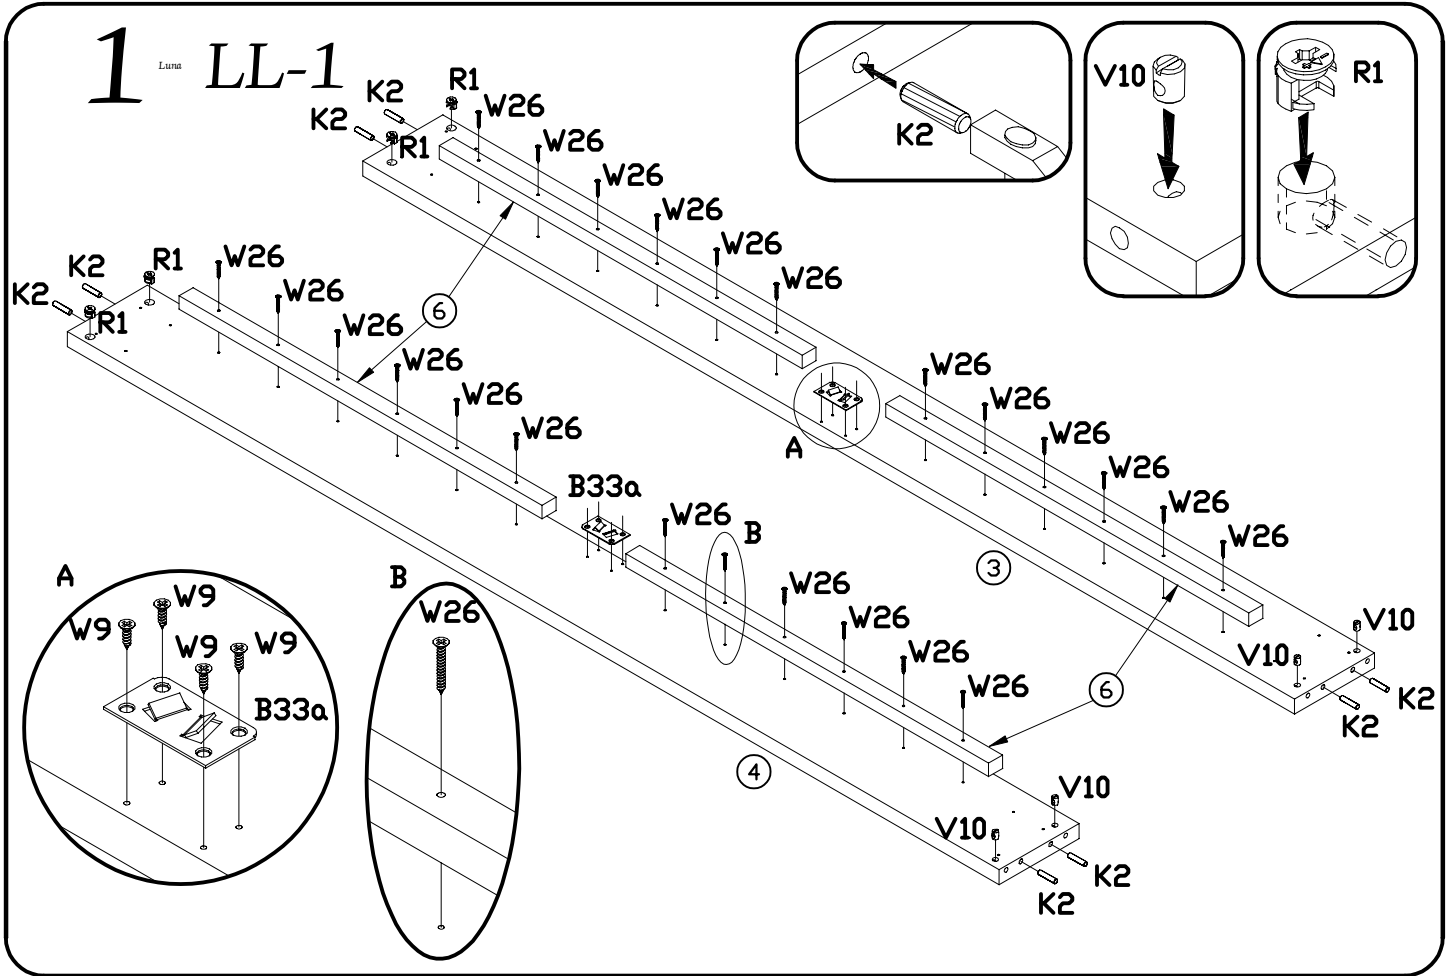

PODCZAS MONTAŻU POSTĘPOWAĆ ZGODNIE Z INSTRUKCJĄ
WHILE ASSEMBLING FOLLOW THE INSTRUCTION / MONTAGE LAUT DER AUFBAUANLEITUNG DURCHFÜHREN
PŘI MONTÁŽI POSTUPOVAT PODLE NÁVODU / PRI MONTÁŽI POSTUPOJTE PODĽA NÁVODU