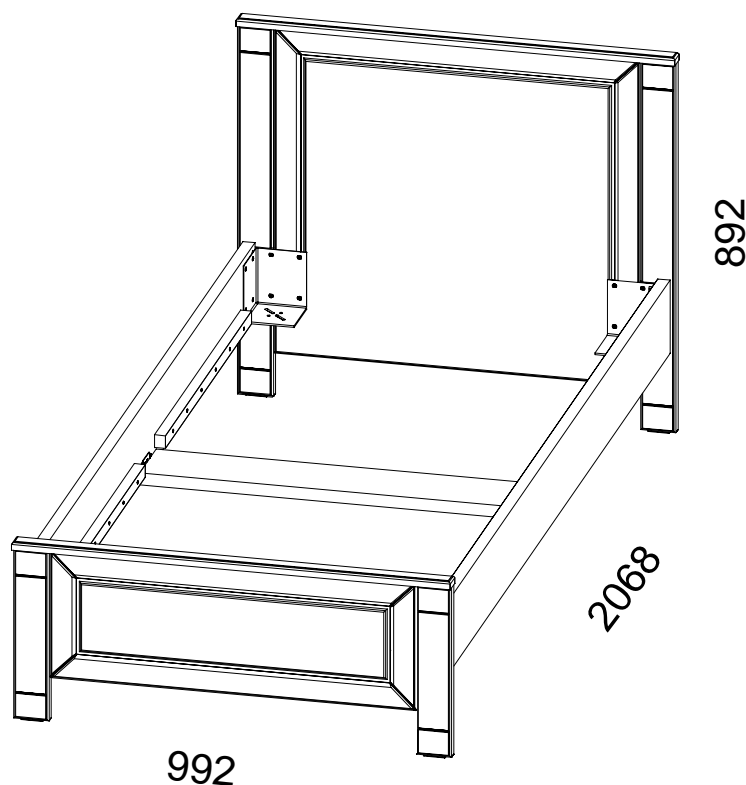

INSTRUKCJA MONTAŻU

FITTING-UP INSTRUCTION / AUFBAUANLEITUNG
MONTÁŽNÍ NÁVOD / MONTÁŽNY NÁVOD

Producent:
Restol sp. z o.o.
36-055 BRATKOWICE
www.restol.com.pl

Luna
LL-1

992 x 892 x 2068 /mm/

POKYN pro ošetřování nábytku.