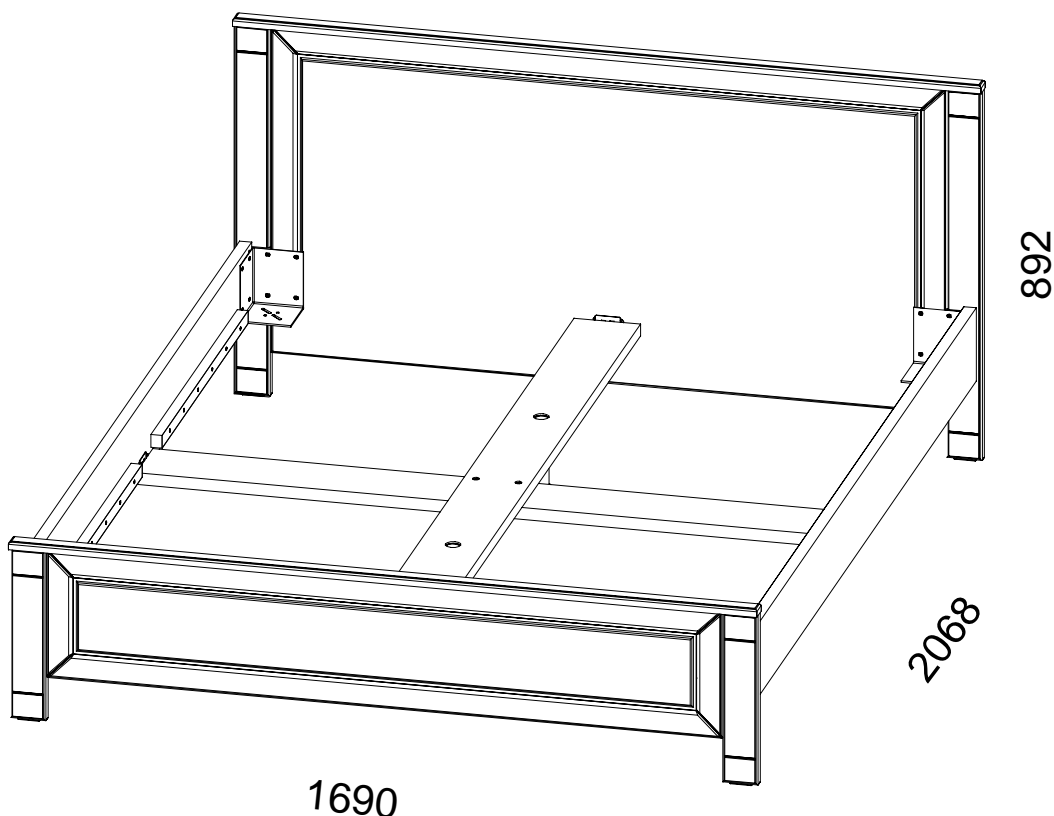

# INSTRUKCJA MONTAŻU

FITTING-UP INSTRUCTION / AUFBAUANLEITUNG  
MONTÁŽNÍ NÁVOD / MONTÁŽNY NÁVOD

Producent:  
**Restol sp. z o.o.**  
36-055 BRATKOWICE  
www.restol.com.pl

*Luna*  
*LL-2*

1690 x 892 x 2068 /mm/