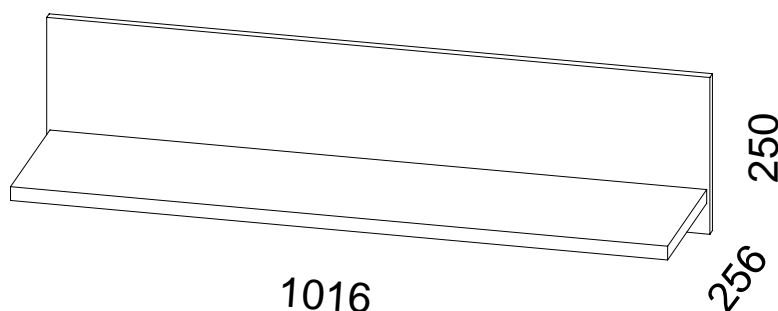

INSTRUKCJA MONTAŻU

FITTING-UP INSTRUCTION / AUFBAUANLEITUNG
MONTÁŽNÍ NÁVOD / MONTÁŽNY NÁVOD

Producent:
Restol sp. z o.o.
36-055 BRATKOWICE
www.restol.com.pl

Luna
LP-1

1016 x 250 x 256 /mm/

POKYN pro ošetřování nábytku.