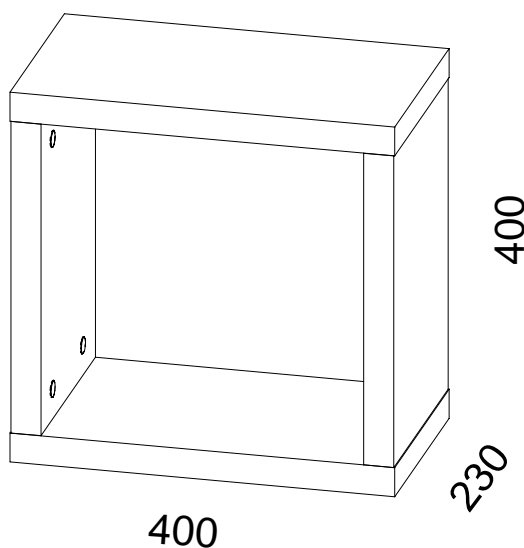

INSTRUKCJA MONTAŻU

FITTING-UP INSTRUCTION / AUFBAUANLEITUNG

MONTÁŽNÍ NÁVOD / MONTÁŽNY NÁVOD

Producent:
Restol sp. z o.o.
36-055 BRATKOWICE
www.restol.com.pl

Luna LP-3

400 x 400 x 230 /mm/

POKYN pro ošetřování nábytku!