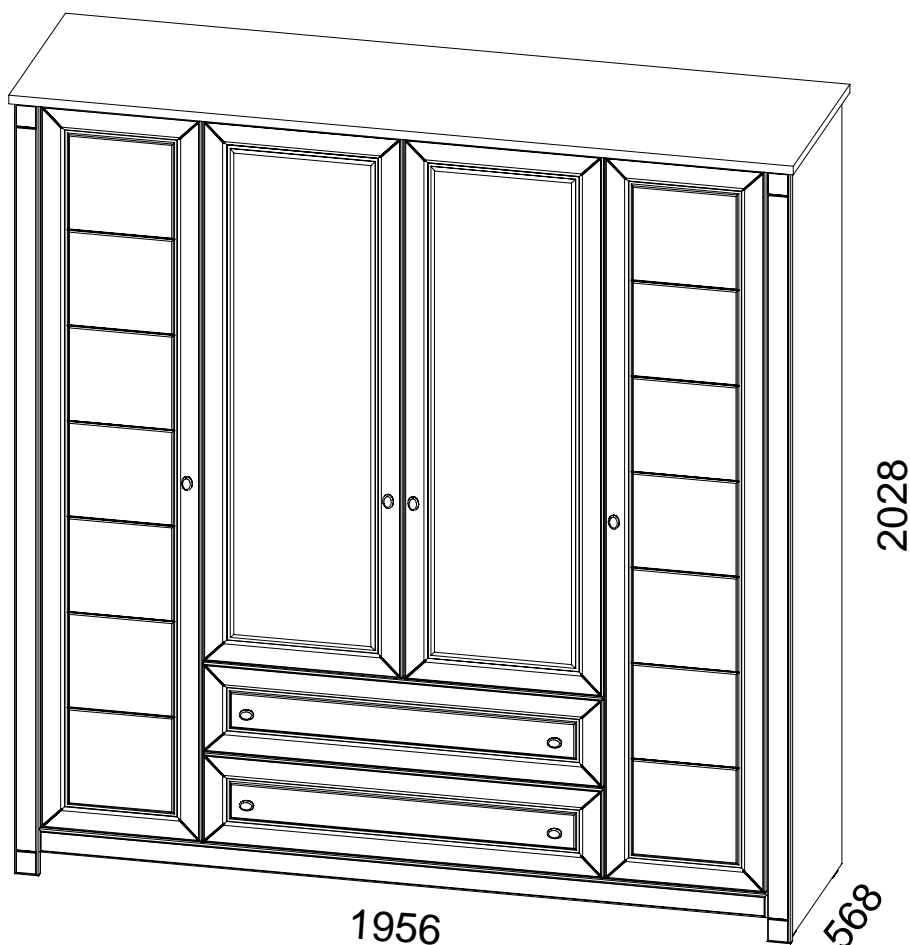

INSTRUKCJA MONTAŻU

FITTING-UP INSTRUCTION / AUFBAUANLEITUNG
MONTÁŽNÍ NÁVOD / MONTÁŽNY NÁVOD

Producent:
Restol sp. z o.o.
36-055 BRATKOWICE
www.restol.com.pl

Luna
LS-4

1956 x 2028 x 568 /mm/

POKYN pro ošetřování nábytku.