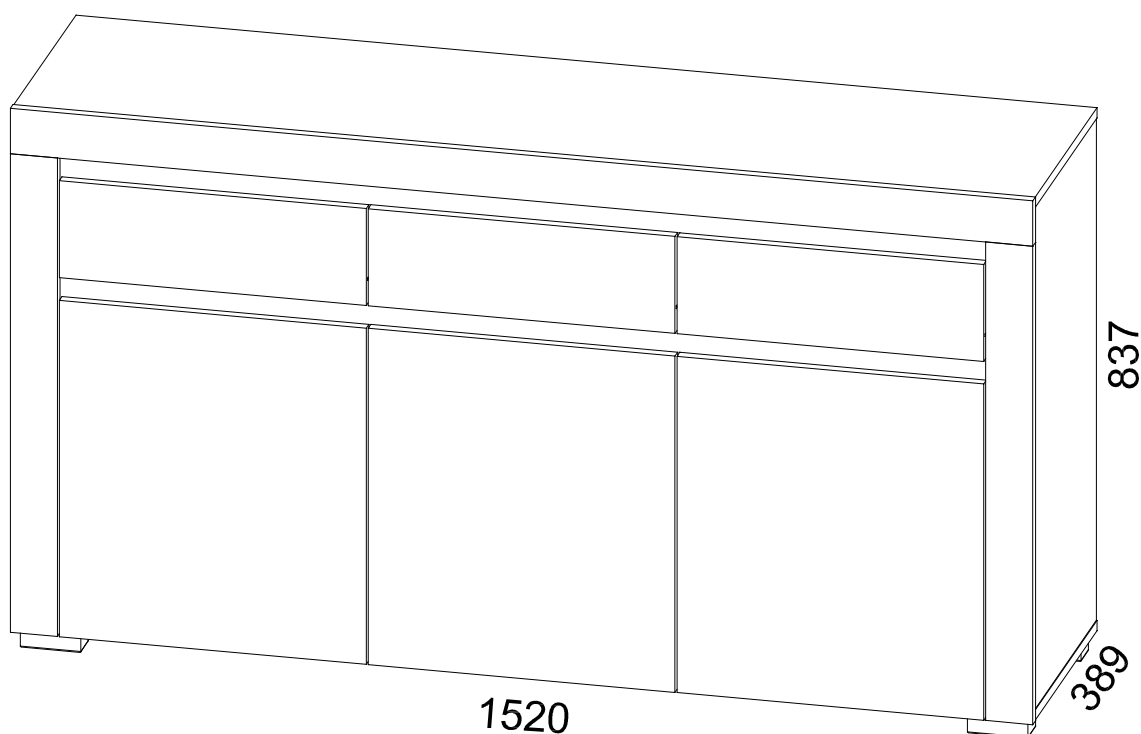

# Arizona RRK-1

1520 x 837x 389 /mm/