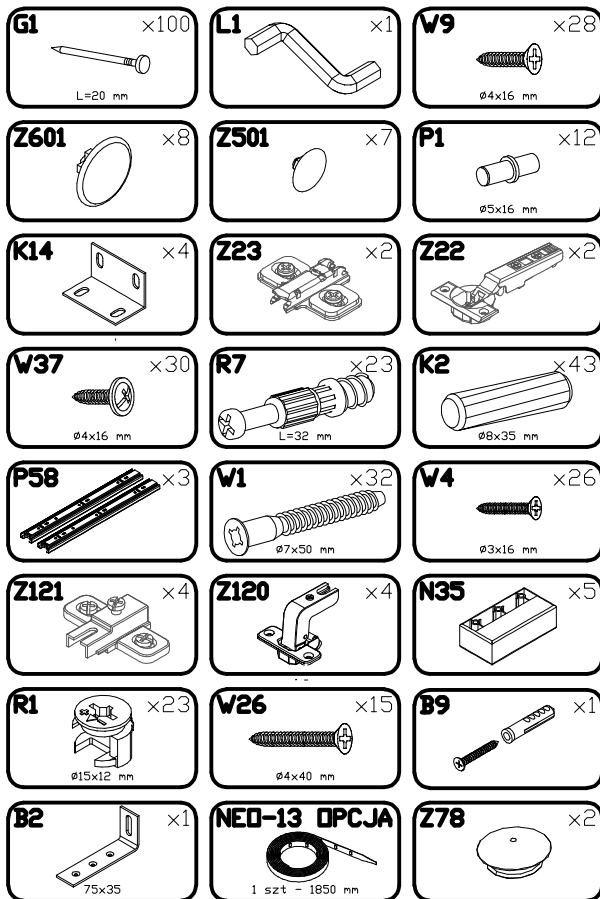

# Arizona RRK-1

Do montażu potrzebne są:

You need for fitting-up:

Zur Montage werden Sie brauchen:

K montáži jsou potřebné:

Na montáž potrebujete:

A szereléshez szükséges:

**PODCZAS MONTAŻU POSTĘPOWAĆ ZGODNIE Z INSTRUKCJĄ**