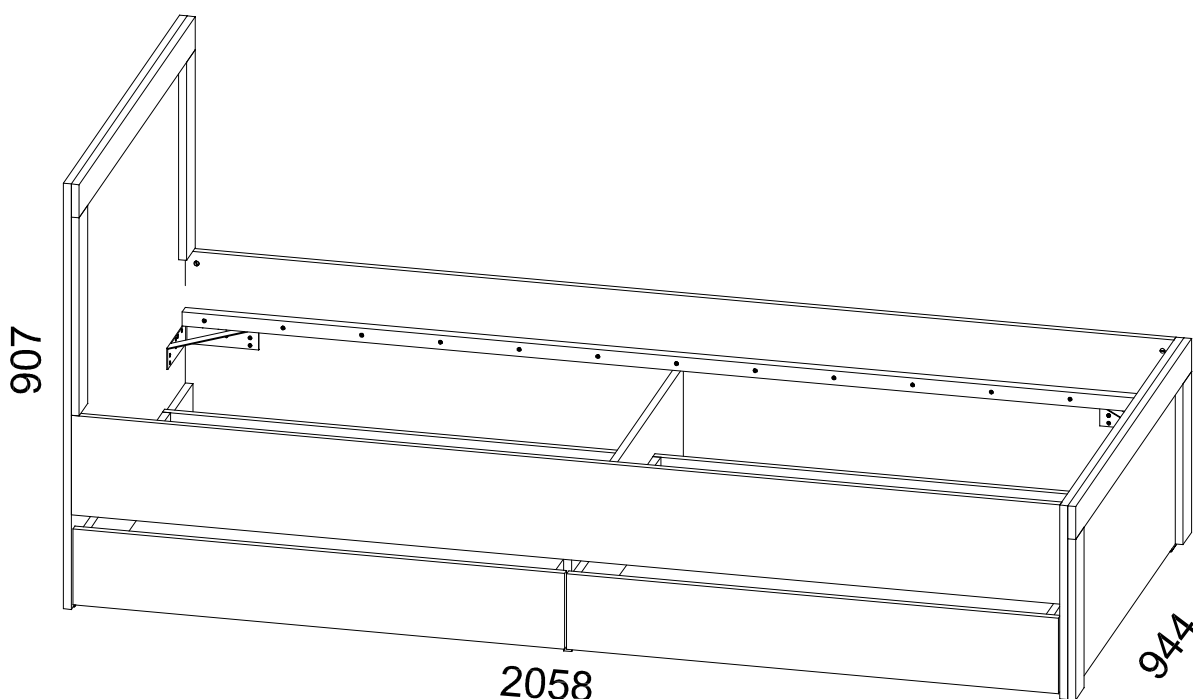

# INSTRUKCJA MONTAŻU

FITTING-UP INSTRUCTION / AUFBAUANLEITUNG

MONTÁŽNÍ NÁVOD / MONTÁŽNY NÁVOD / SZERELÉSI UTASÍTÁS

Producent:  
**Restol sp. z o.o.**  
36-055 BRATKOWICE  
www.restol.com.pl

# Arizona RRL-1

944 x 907 x 2058 /mm/