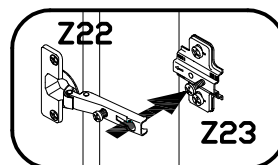

PODCZAS MONTAŻU POSTĘPOWAĆ ZGODNIE Z INSTRUKCJĄ

WHILE ASSEMBLING FOLLOW THE INSTRUCTION / MONTAGE LAUT DER AUFBAUANLEITUNG DURCHFÜHREN

PŘI MONTÁŽI POSTUPOVAT PODLE NÁVODU / PRI MONTÁŽI POSTUPOJTE PODĽA NÁVODU / SZERELÉSKOR UTASÍTÁS SZERINT ELJÁRNI

3 Arizona **RRP-2**