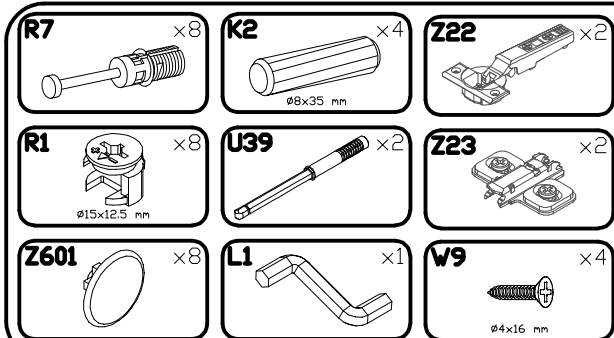

INSTRUKCJA MONTAŻU
 FITTING-UP INSTRUCTION / AUFBAUANLEITUNG
 MONTÁŽNÍ NÁVOD / MONTÁŽNY NÁVOD / SZERELÉSI UTASÍTÁS

Arizona RRP-2

Do montażu potrzebne są:
 You need for fitting-up:
 Zur Montage werden Sie brauchen:
 K montáži jsou potřebné:
 Na montáž potrebujete:
 A szereléshez szükséges: