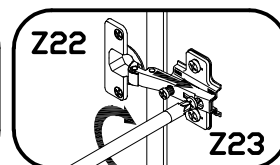

PODCZAS MONTAŻU POSTĘPOWAĆ ZGODNIE Z INSTRUKCJĄ

WHILE ASSEMBLING FOLLOW THE INSTRUCTION / MONTAGE LAUT DER AUFBAUANLEITUNG DURCHFÜHREN

PŘI MONTÁŽI POSTUPOVAT PODLE NÁVODU / PRI MONTÁŽI POSTUPOJTE PODĽA NÁVODU / SZERELÉSKOR UTASÍTÁS SZERINT ELJÁRNI

3 Arizona **RRP-2**