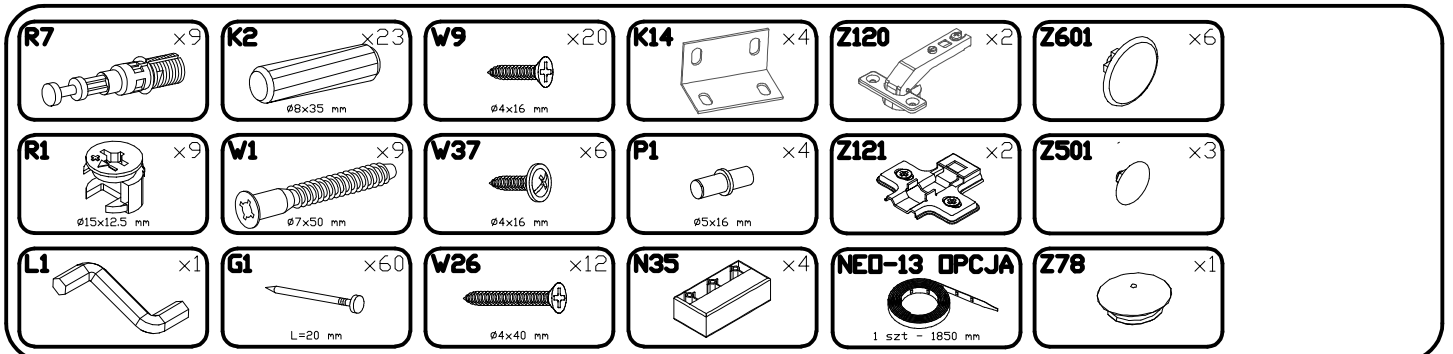

# Arizona RRTV-2

Do montažu potrebne są:  
 You need for fitting-up:  
 Zur Montage werden Sie brauchen:  
 K montáži jsou potřebné:  
 Na montáž potrebujete:  
 A szereléshez szükséges:

**PODCZAS MONTAŻU POSTĘPOWAĆ ZGODNIE Z INSTRUKCJĄ**