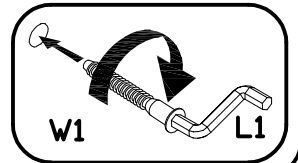

PODCZAS MONTAŻU POSTĘPOWAĆ ZGODNIE Z INSTRUKCJĄ

WHILE ASSEMBLING FOLLOW THE INSTRUCTION / MONTAGE LAUT DER AUFBAUANLEITUNG DURCHFÜHREN

PŘI MONTÁŽI POSTUPOVAT PODLE NÁVODU / PRI MONTÁŽI POSTUPUJTE PODĽA NÁVODU / SZERELÉSKOR UTASÍTÁS SZERINT ELJÁRNI

5 Arizona **RRTV-2**