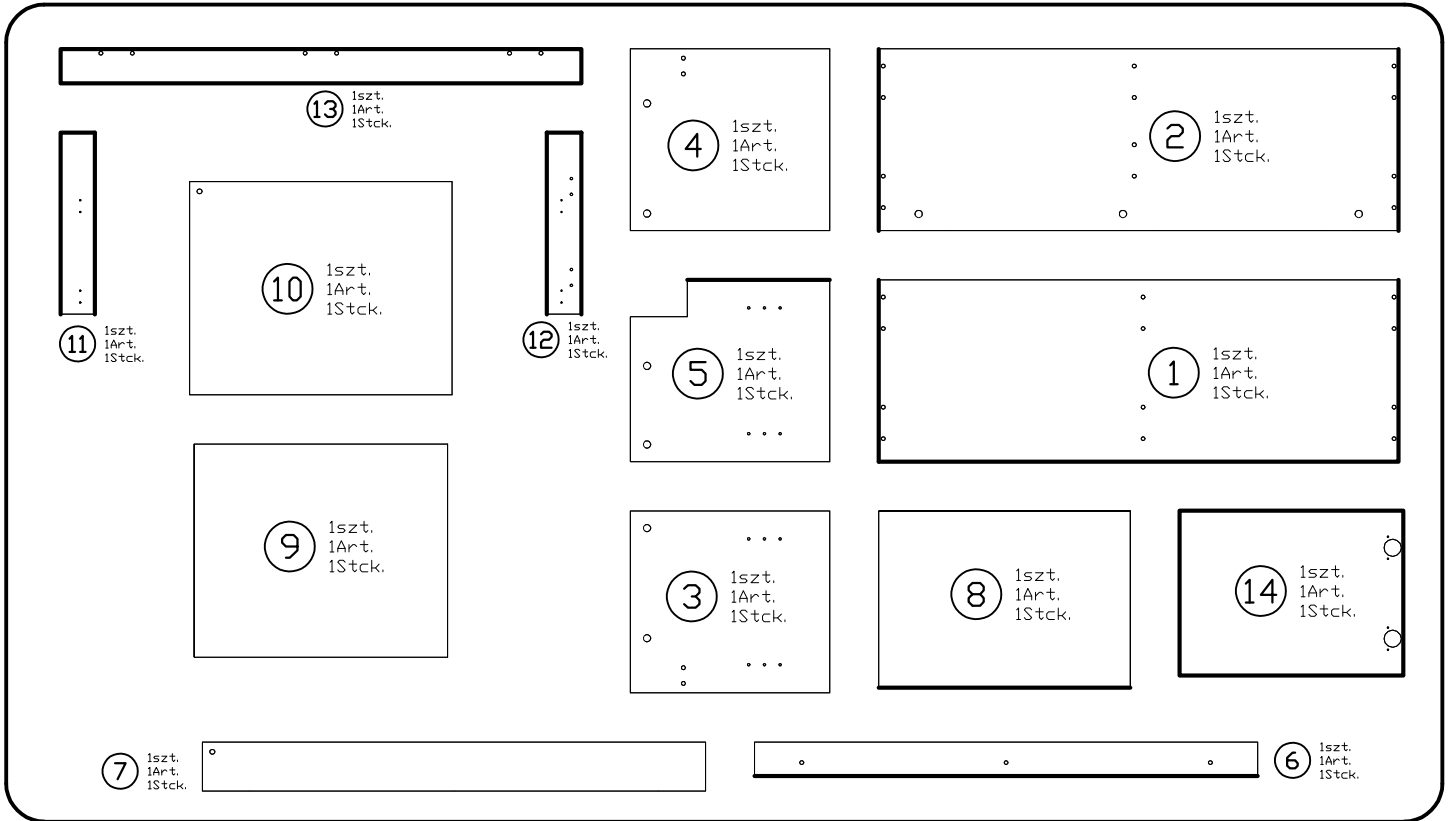

# Arizona RRTV-2

Do montažu potrebne są:  
 You need for fitting-up:  
 Zur Montage werden Sie brauchen:  
 K montáži jsou potřebné:  
 Na montáž potrebujete:  
 A szereléshez szükséges:

**PODCZAS MONTAŻU POSTĘPOWAĆ ZGODNIE Z INSTRUKCJĄ**