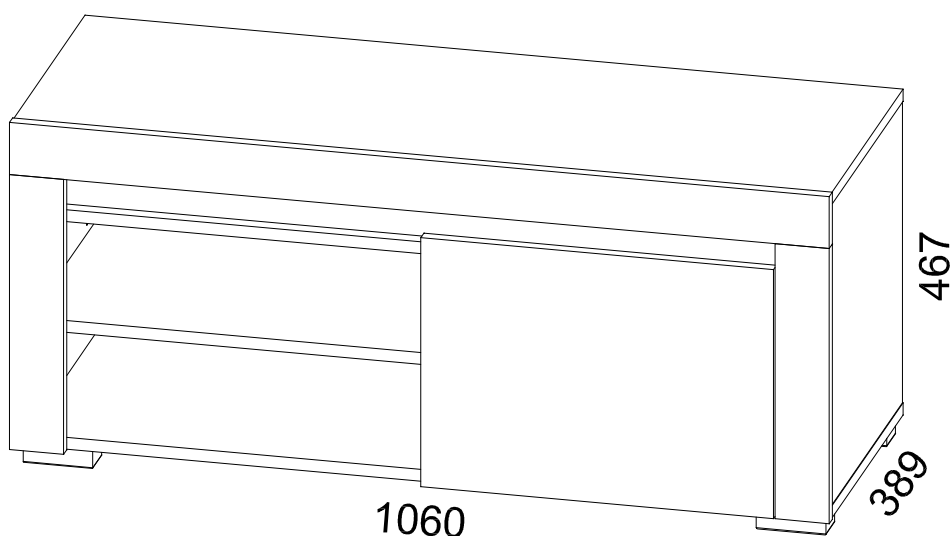

# Arizona RRTV-2

1060 x 467 x 389 /mm/