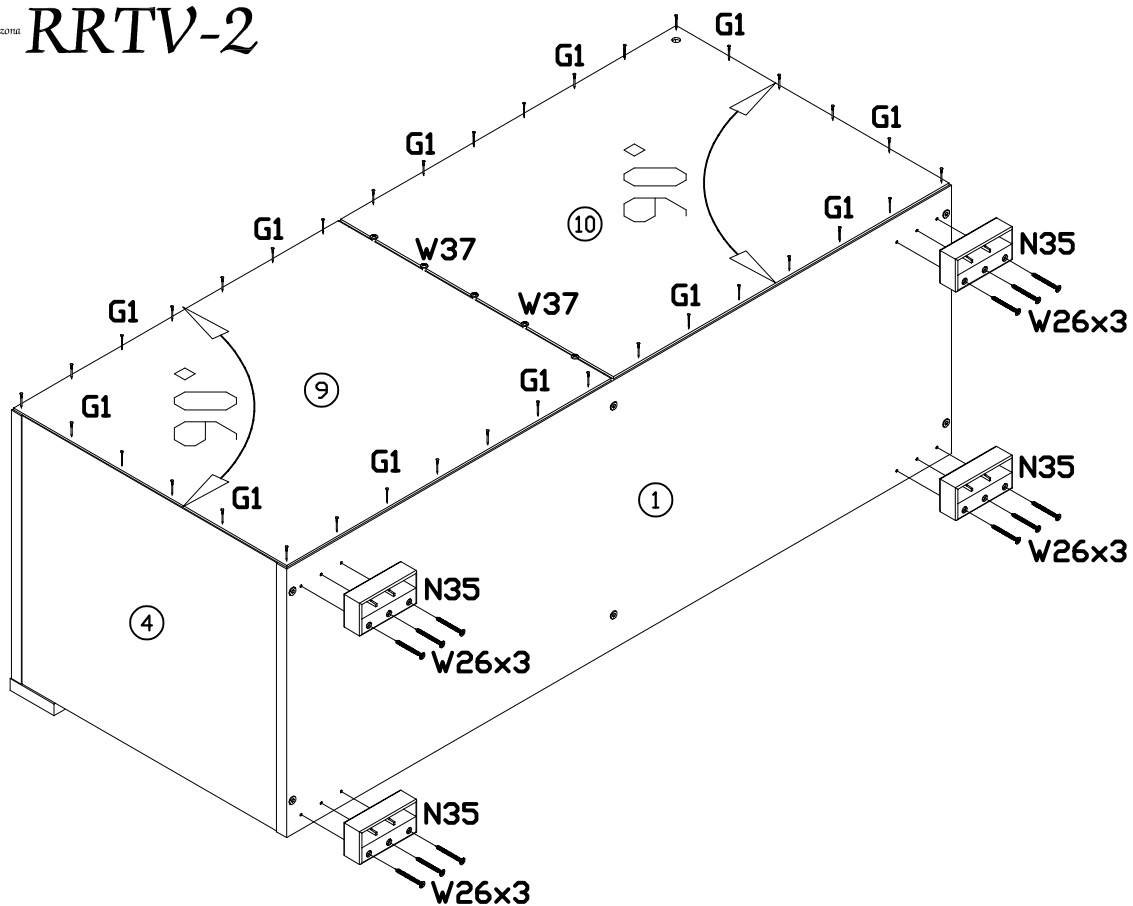

6 Arizona **RRTV-2**