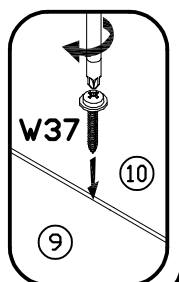

6 Arizona **RRTV-2**