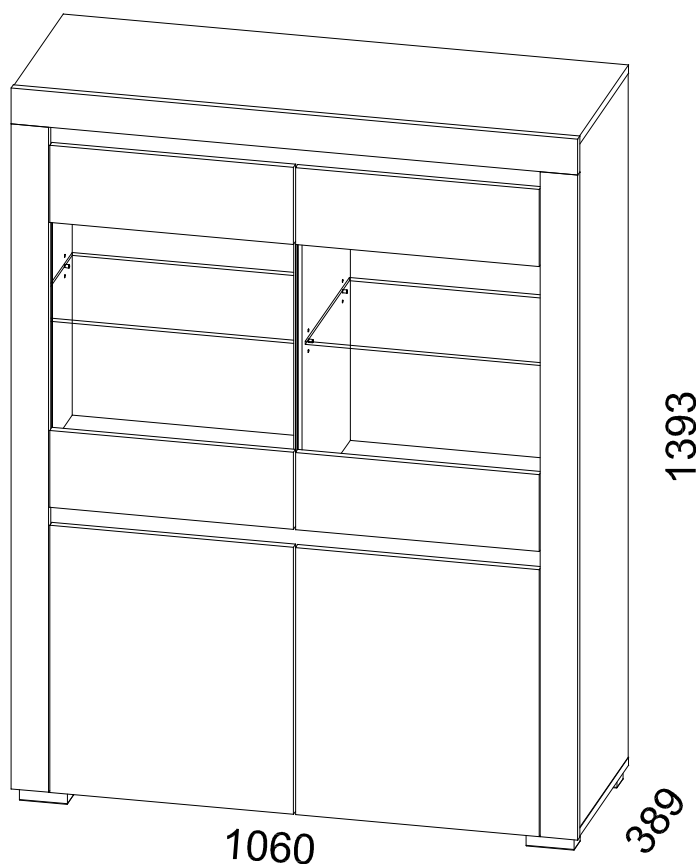

# Arizona RRW-1

1060 x 1393 x 389 /mm/