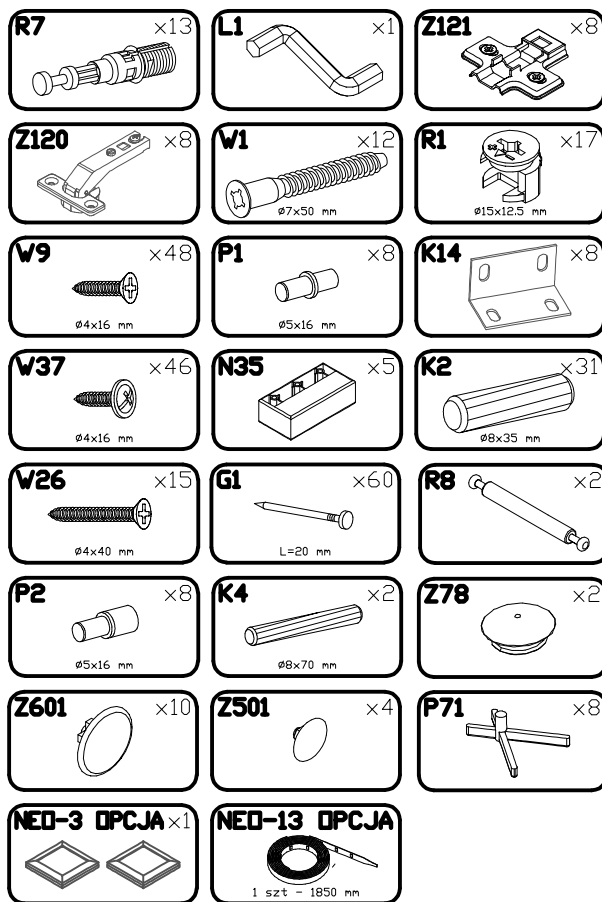

Záruka je k dispozici na

následujícím odkazu:

Záruka k dispozícii pod odkazom:

Link a jótálláshoz :

[www.restol.com.pl/gwarancja.pdf](http://www.restol.com.pl/gwarancja.pdf)

**INSTRUKCJA MONTAŻU**  
 FITTING-UP INSTRUCTION / AUFBAUANLEITUNG  
 MONTÁŽNÍ NÁVOD / MONTÁŽNY NÁVOD / SZERELÉSI UTASÍTÁS

# Arizona RRW-1

Do montaży potrzebne są:  
 You need for fitting-up:  
 Zur Montage werden Sie brauchen:  
 K montáži jsou potřebné:  
 Na montáž potrebujete:  
 A szereléshez szükséges:

**PODCZAS MONTAŻU POSTĘPOWAĆ ZGODNIE Z INSTRUKCJĄ**