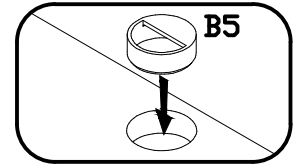

PODCZAS MONTAŻU POSTĘPOWAĆ ZGODNIE Z INSTRUKCJĄ

WHILE ASSEMBLING FOLLOW THE INSTRUCTION / MONTAGE LAUT DER AUFBAUANLEITUNG DURCHFÜHREN
PŘI MONTÁŽI POSTUPOVAT PODLE NÁVODU / PRI MONTÁŽI POSTUPOJTE PODĽA NÁVODU / SZERELÉSKOR UTASÍTÁS SZERINT ELJÁRNI

1 Thera White **WHP-1**