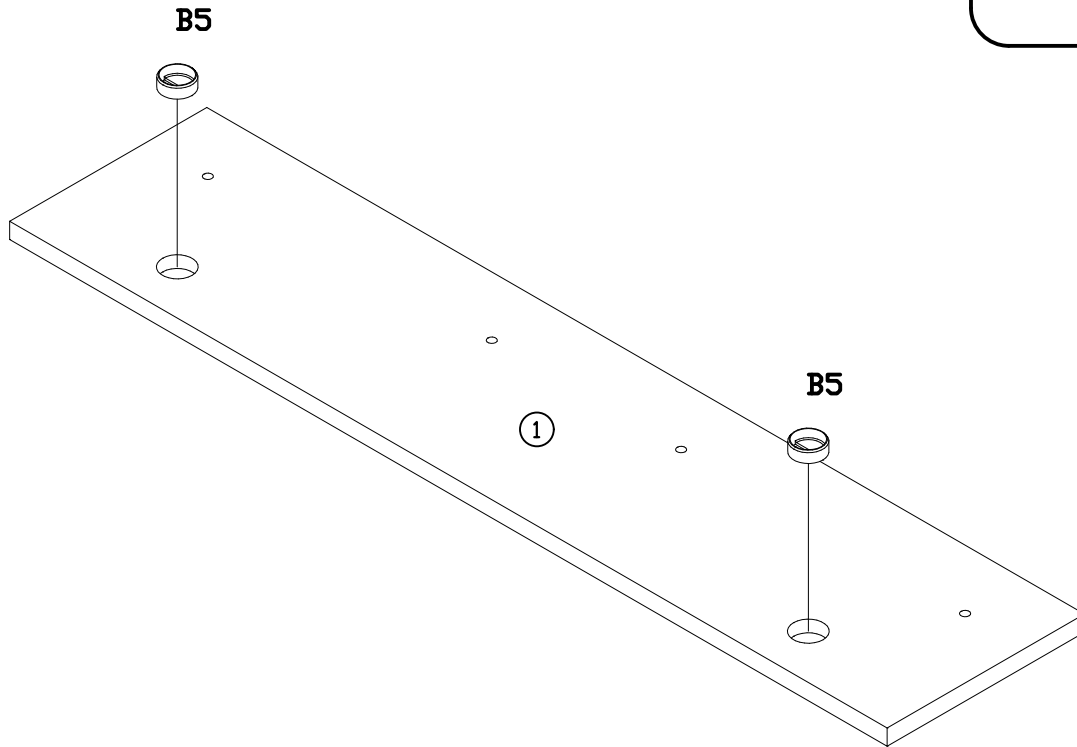

PODCZAS MONTAŻU POSTĘPOWAĆ ZGODNIE Z INSTRUKCJĄ

WHILE ASSEMBLING FOLLOW THE INSTRUCTION / MONTAGE LAUT DER AUFBAUANLEITUNG DURCHFÜHREN
PŘI MONTÁŽI POSTUPOVAT PODLE NÁVODU / PRI MONTÁŽI POSTUPOJTE PODĽA NÁVODU / SZERELÉSKOR UTASÍTÁS SZERINT ELJÁRNI

1 Thera White **WHP-1**