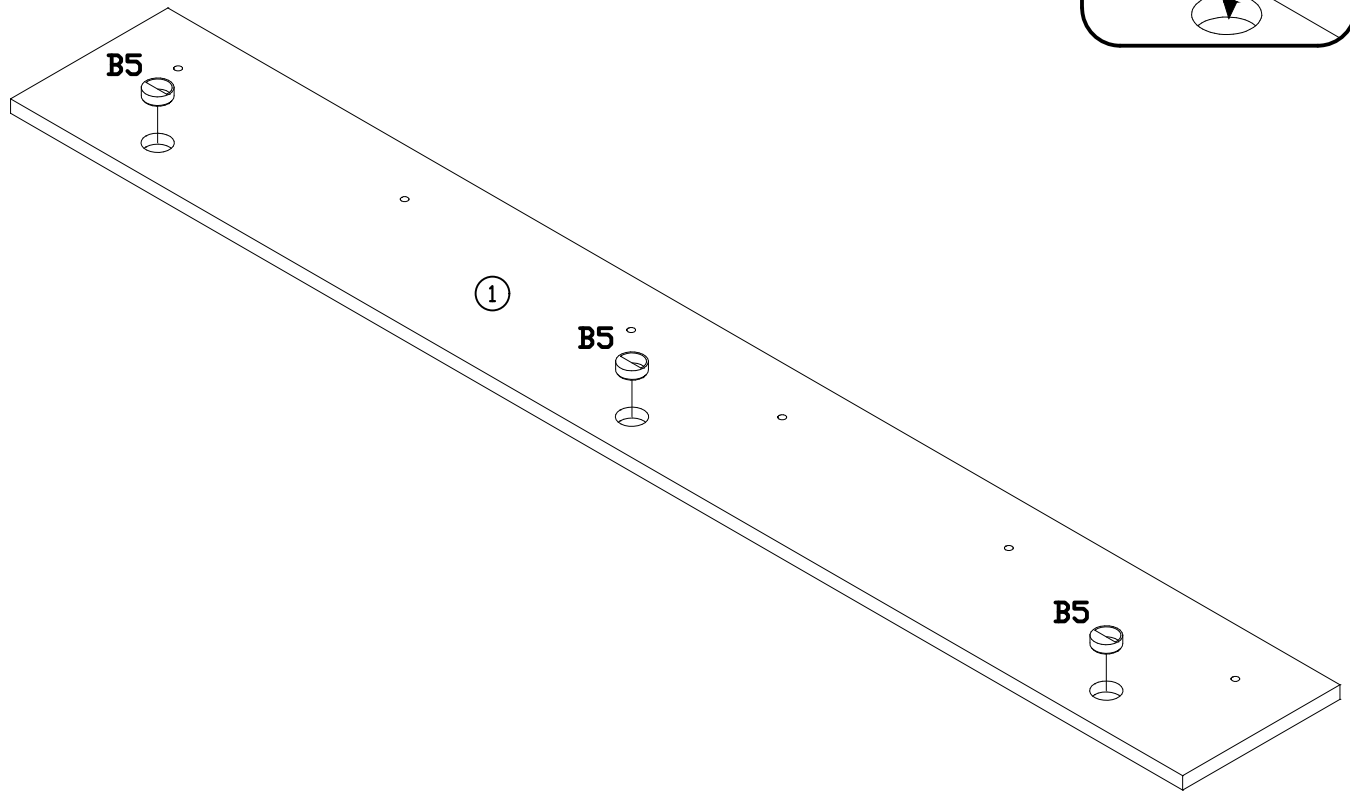

PODCZAS MONTAŻU POSTĘPOWAĆ ZGODNIE Z INSTRUKCJĄ

WHILE ASSEMBLING FOLLOW THE INSTRUCTION / MONTAGE LAUT DER AUFBAUANLEITUNG DURCHFÜHREN

PŘI MONTÁŽI POSTUPOVAT PODLE NÁVODU / PRI MONTÁŽI POSTUPOJTE PODĽA NÁVODU / SZERELÉSKOR UTASÍTÁS SZERINT ELJÁRNI

1 Then White **WHP-2**