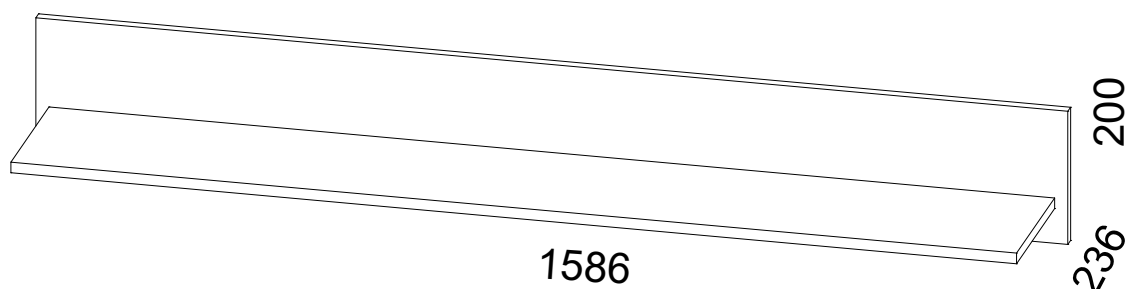

INSTRUKCJA MONTAŻU

FITTING-UP INSTRUCTION / AUFBAUANLEITUNG

MONTÁŽNÍ NÁVOD / MONTÁŽNY NÁVOD / SZERELÉSI UTASÍTÁS

Producent:
Restol sp. z o.o.
36-055 BRATKOWICE
www.restol.com.pl

Thea White
WHP-2

1586 x 200 x 236 /mm/