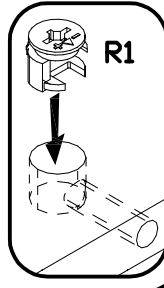

PODCZAS MONTAŻU POSTĘPOWAĆ ZGODNIE Z INSTRUKCJĄ

WHILE ASSEMBLING FOLLOW THE INSTRUCTION / MONTAGE LAUT DER AUFBAUANLEITUNG DURCHFÜHREN

PŘI MONTÁŽI POSTUPOVAT PODLE NÁVODU / PRI MONTÁŽI POSTUPOJTE PODĽA NÁVODU / SZERELÉSKOR UTASÍTÁS SZERINT ELJÁRNI

3 Titec White **WHTV-1**