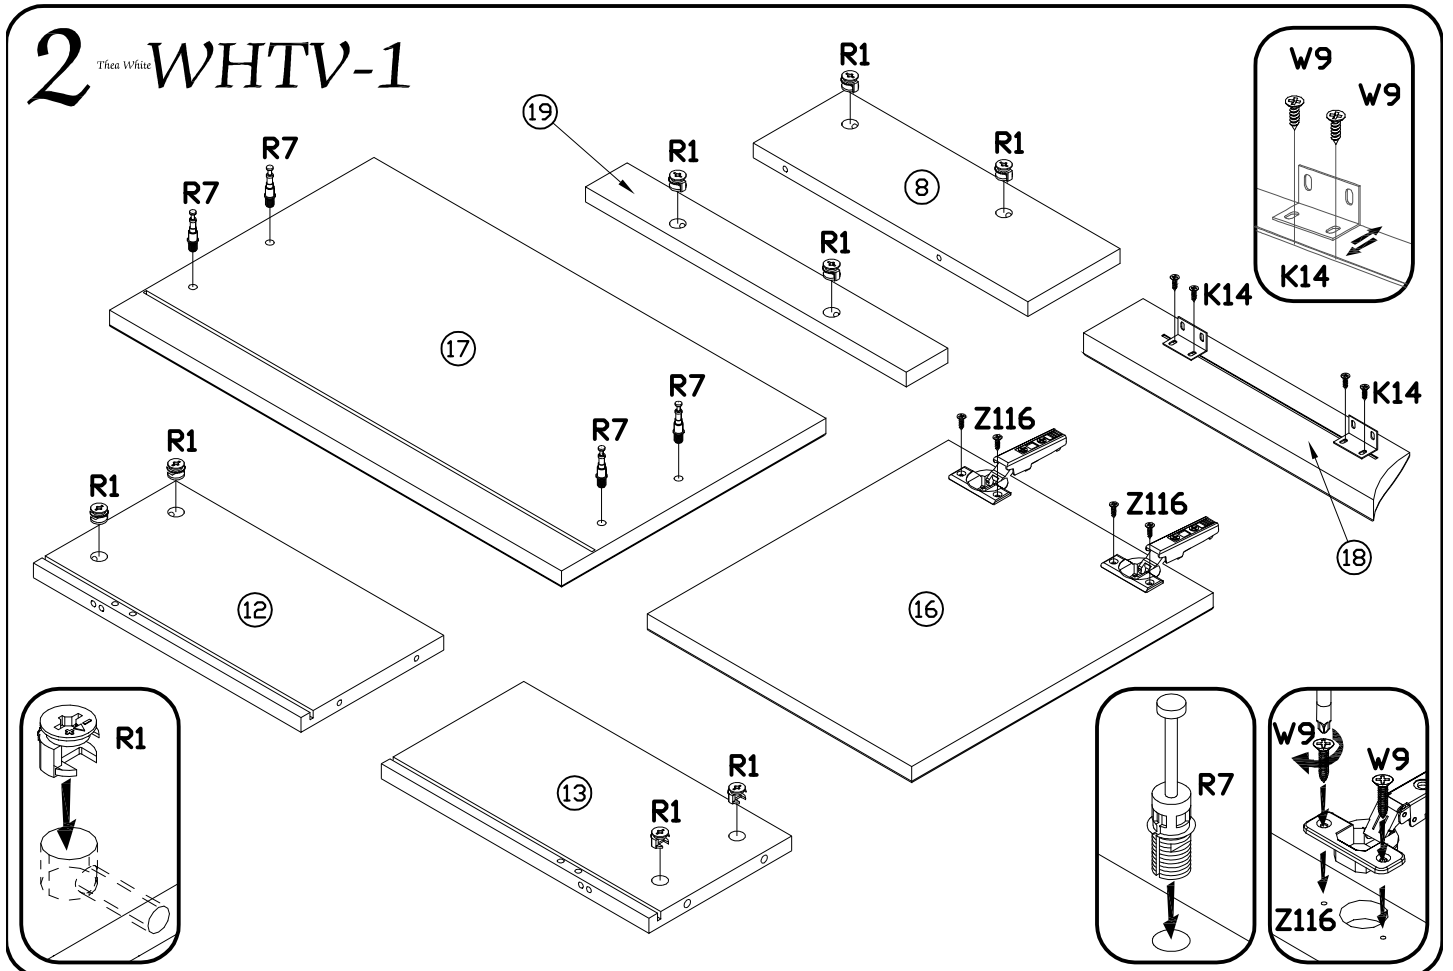

PODCZAS MONTAŻU POSTĘPOWAĆ ZGODNIE Z INSTRUKCJĄ

WHILE ASSEMBLING FOLLOW THE INSTRUCTION / MONTAGE LAUT DER AUFBAUANLEITUNG DURCHFÜHREN

PŘI MONTÁŽI POSTUPOVAT PODLE NÁVODU / PRI MONTÁŽI POSTUPOJTE PODĽA NÁVODU / SZERELÉSKOR UTASÍTÁS SZERINT ELJÁRNI