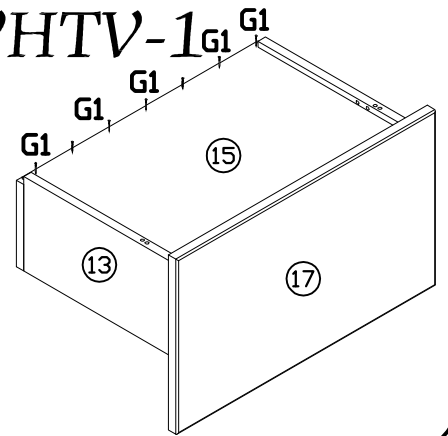

13 Třeca White WHTV-1 G1