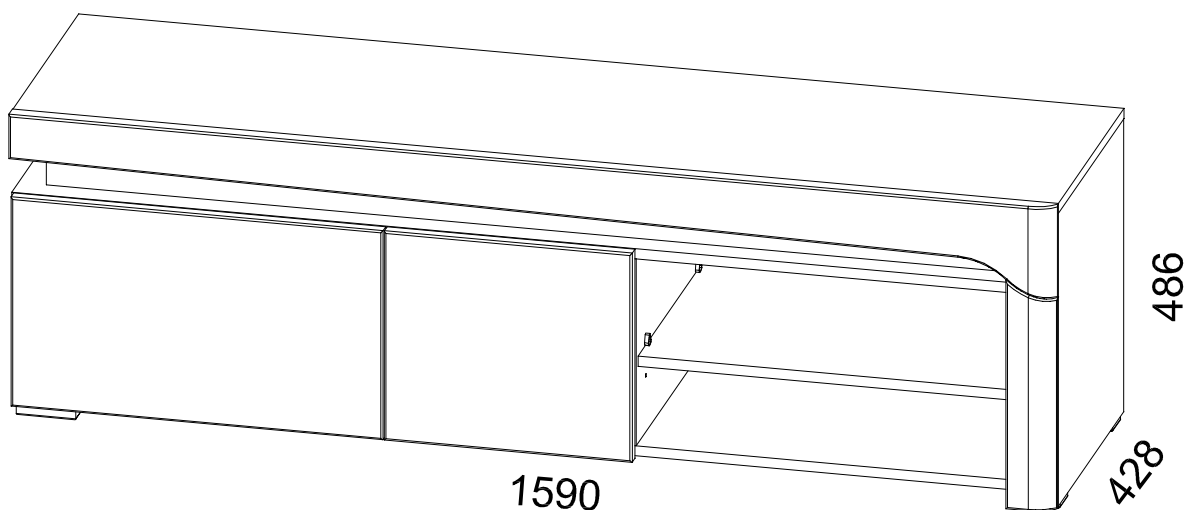

INSTRUKCJA MONTAŻU

FITTING-UP INSTRUCTION / AUFBAUANLEITUNG

MONTÁŽNÍ NÁVOD / MONTÁŽNY NÁVOD / SZERELÉSI UTASÍTÁS

Producent:
Restol sp. z o.o.
36-055 BRATKOWICE
www.restol.com.pl

Thea White WHTV-1

1590 x 486 x 428 /mm/