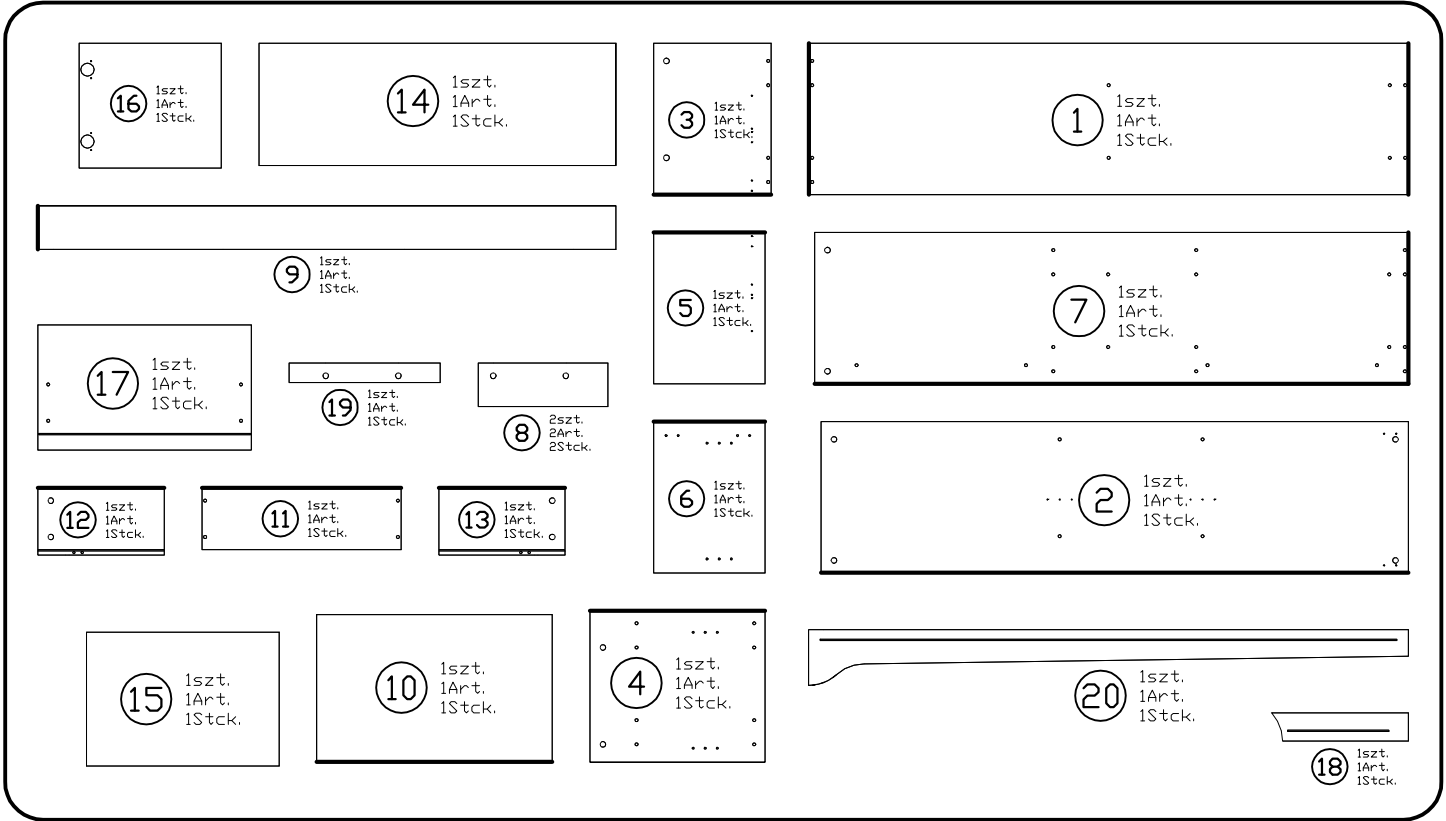

INSTRUKCJA MONTAŻU
 FITTING-UP INSTRUCTION / AUFBAUANLEITUNG
 MONTÁŽNÍ NÁVOD / MONTÁŽNY NÁVOD / SZERELÉSI UTASÍTÁS

Thea White WHTV-1

Do montażu potrzebne są:
 You need for fitting-up:
 Zur Montage werden Sie brauchen:
 K montáži jsou potřebné:
 Na montáž potrebujete:
 A szereléshez szükséges: