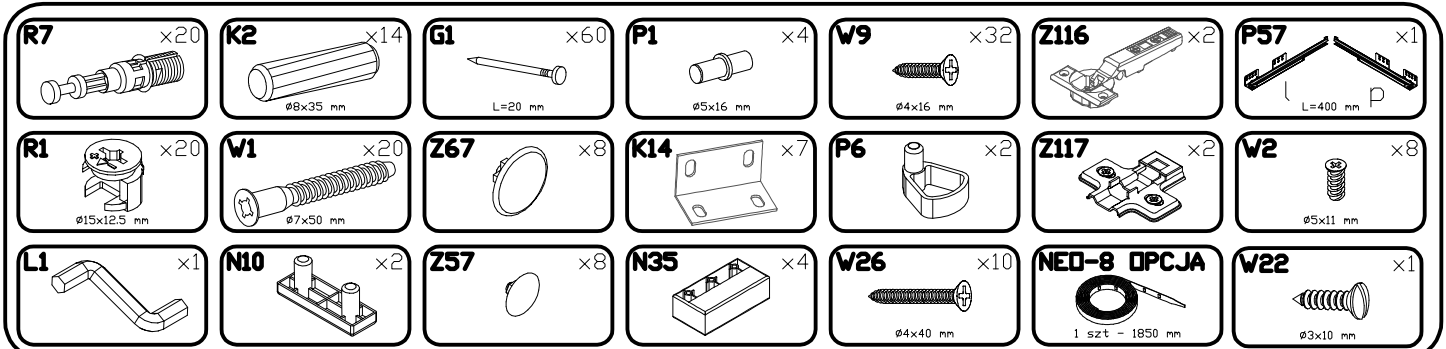

INSTRUKCJA MONTAŻU
 FITTING-UP INSTRUCTION / AUFBAUANLEITUNG
 MONTÁŽNÍ NÁVOD / MONTÁŽNY NÁVOD / SZERELÉSI UTASÍTÁS

Thea White WHTV-1

Do montażu potrzebne są:
 You need for fitting-up:
 Zur Montage werden Sie brauchen:
 K montáži jsou potřebné:
 Na montáž potrebujete:
 A szereléshez szükséges: