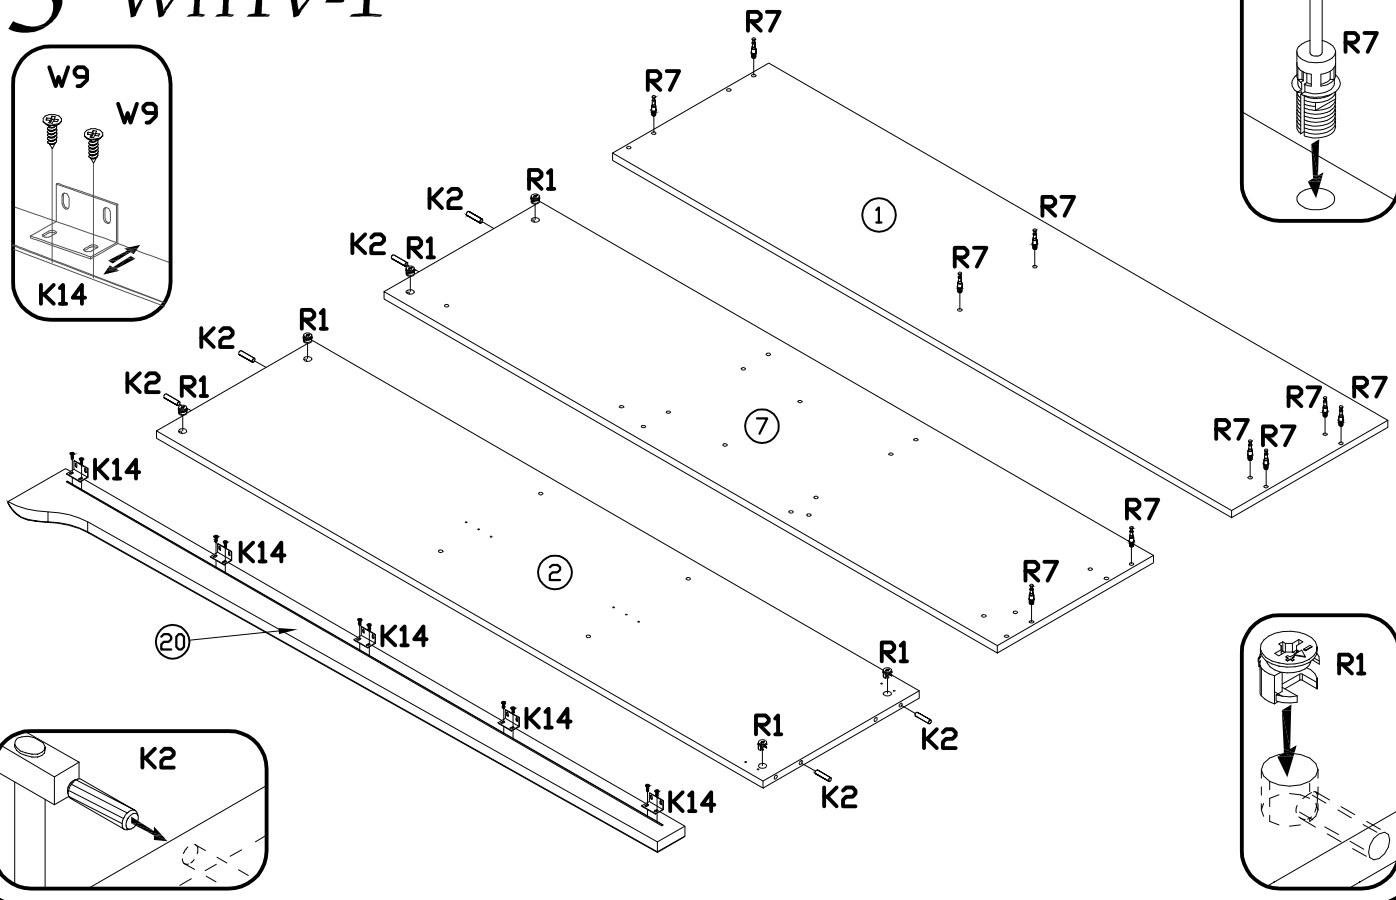

PODCZAS MONTAŻU POSTĘPOWAĆ ZGODNIE Z INSTRUKCJĄ

WHILE ASSEMBLING FOLLOW THE INSTRUCTION / MONTAGE LAUT DER AUFBAUANLEITUNG DURCHFÜHREN

PŘI MONTÁŽI POSTUPOVAT PODLE NÁVODU / PRI MONTÁŽI POSTUPOJTE PODĽA NÁVODU / SZERELÉSKOR UTASÍTÁS SZERINT ELJÁRNI

3 Titec White **WHTV-1**