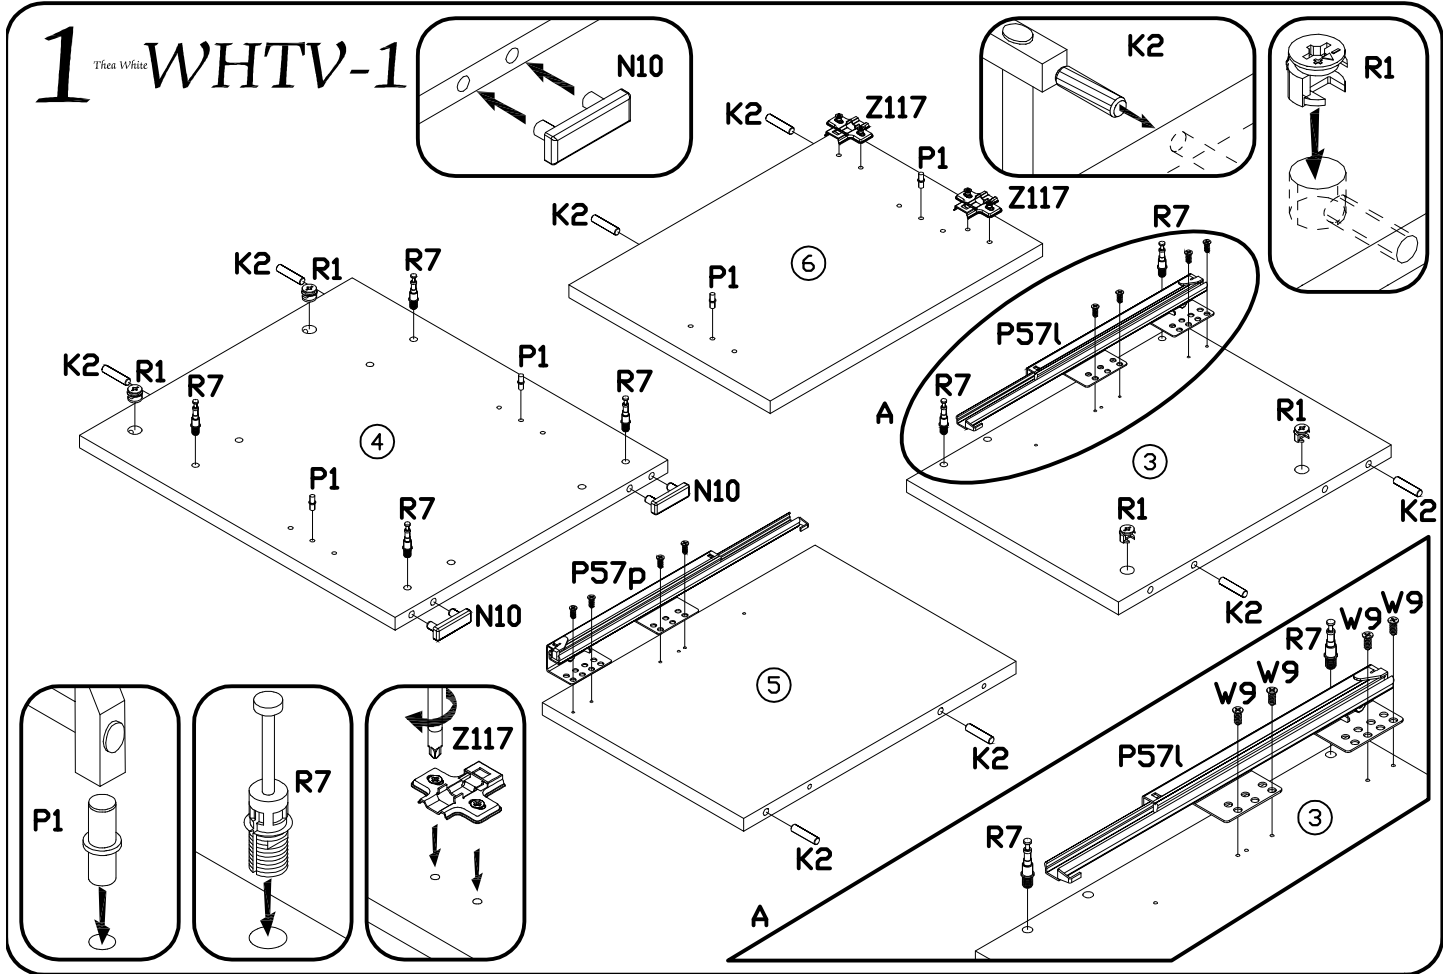

PODCZAS MONTAŻU POSTĘPOWAĆ ZGODNIE Z INSTRUKCJĄ

WHILE ASSEMBLING FOLLOW THE INSTRUCTION / MONTAGE LAUT DER AUFBAUANLEITUNG DURCHFÜHREN

PŘI MONTÁŽI POSTUPOVAT PODLE NÁVODU / PRI MONTÁŽI POSTUPOJTE PODĽA NÁVODU / SZERELÉSKOR UTASÍTÁS SZERINT ELJÁRNI