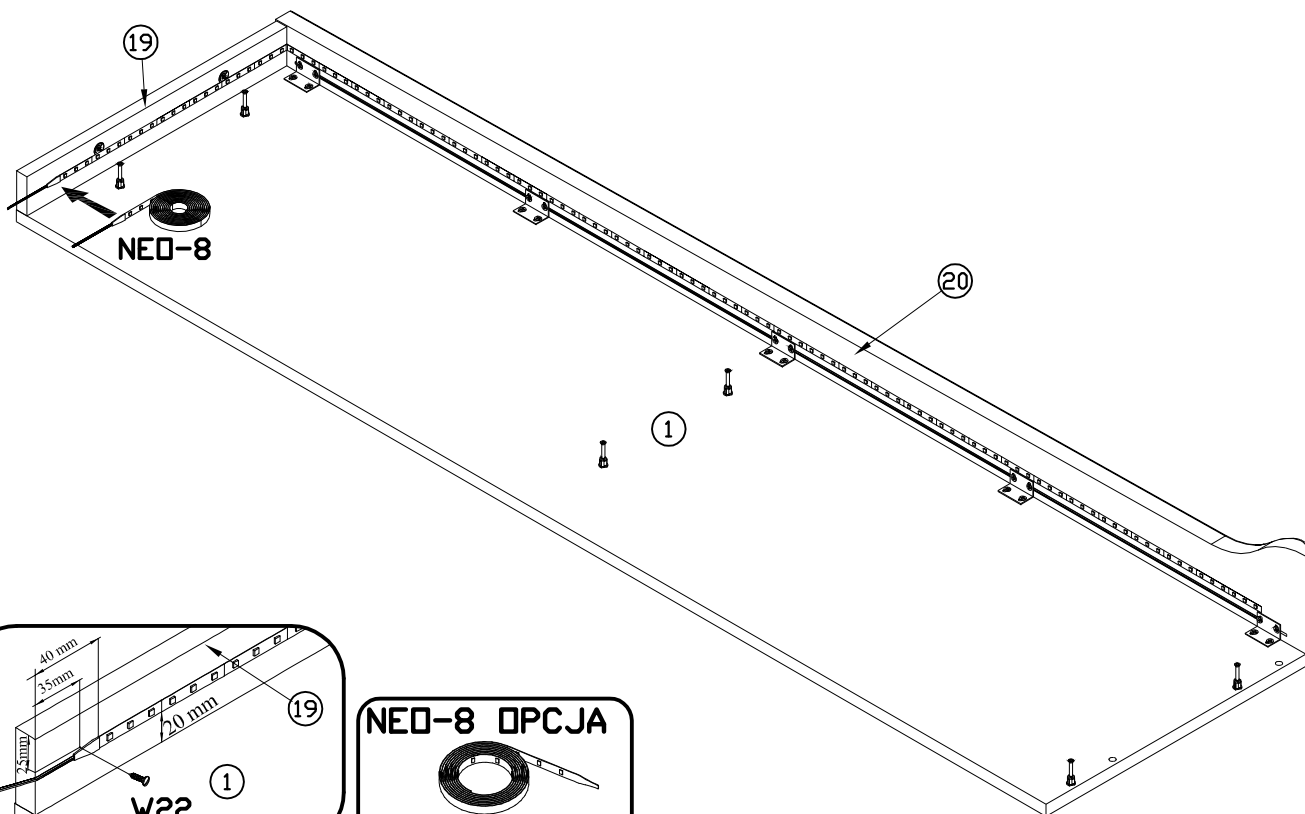

PODCZAS MONTAŻU POSTĘPOWAĆ ZGODNIE Z INSTRUKCJĄ

WHILE ASSEMBLING FOLLOW THE INSTRUCTION / MONTAGE LAUT DER AUFBAUANLEITUNG DURCHFÜHREN

PŘI MONTÁŽI POSTUPOVAT PODLE NÁVODU / PRI MONTÁŽI POSTUPUJTE PODĽA NÁVODU / SZERELÉSKOR UTASÍTÁS SZERINT ELJÁRNI

5 Třeen White WHTV-1 - Opcja NEO-8