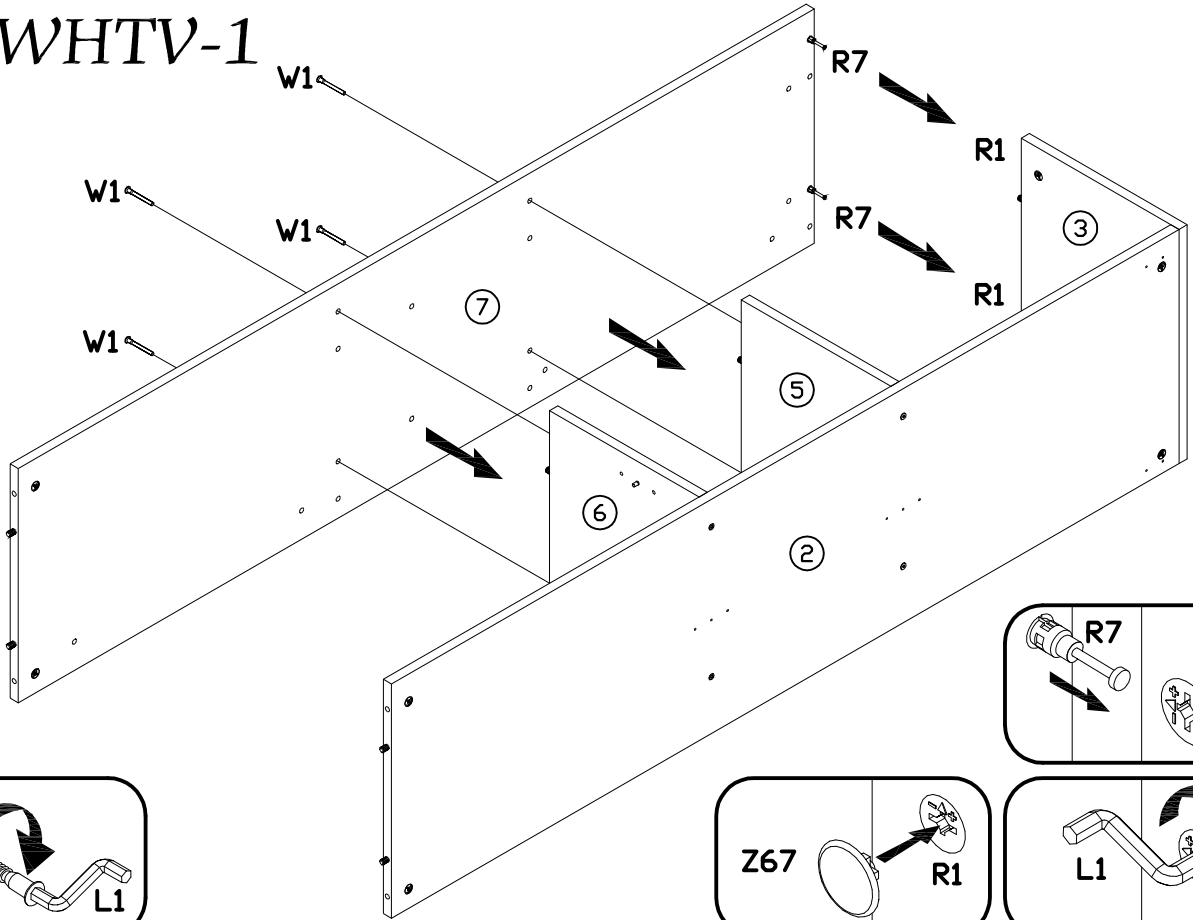

PODCZAS MONTAŻU POSTĘPOWAĆ ZGODNIE Z INSTRUKCJĄ

WHILE ASSEMBLING FOLLOW THE INSTRUCTION / MONTAGE LAUT DER AUFBAUANLEITUNG DURCHFÜHREN

PŘI MONTÁŽI POSTUPOVAT PODLE NÁVODU / PRI MONTÁŽI POSTUPOJTE PODĽA NÁVODU / SZERELÉSKOR UTASÍTÁS SZERINT ELJÁRNI

7

Tfesa White

WHTV-1