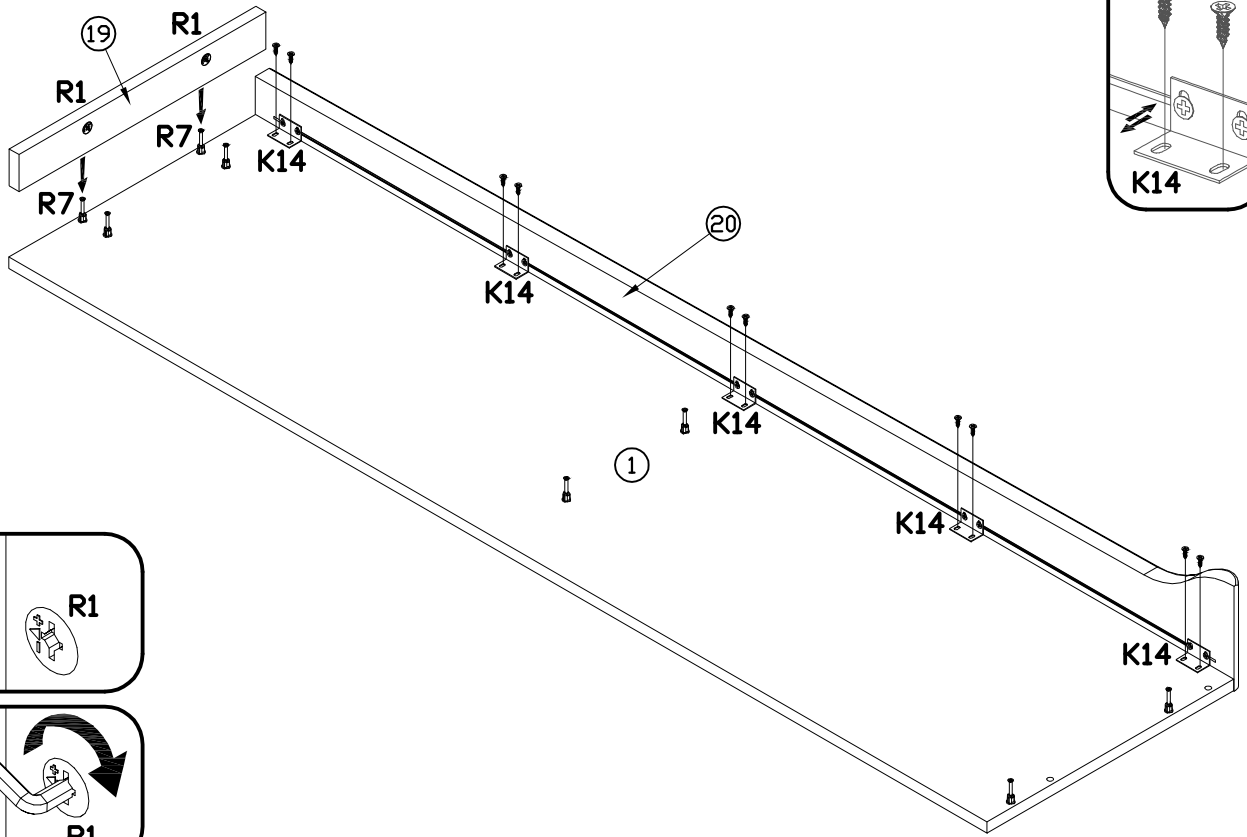

4 Titec White **WHTV-1**