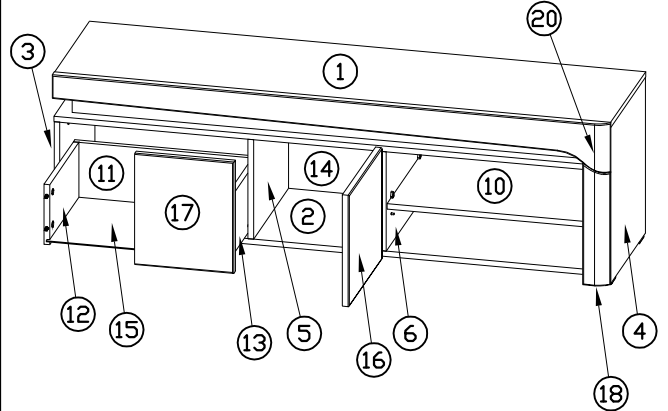

INSTRUKCJA MONTAŻU
 FITTING-UP INSTRUCTION / AUFBAUANLEITUNG
 MONTÁŽNÍ NÁVOD / MONTÁŽNY NÁVOD / SZERELÉSI UTASÍTÁS

Thea White WHTV-1

Do montażu potrzebne są:
 You need for fitting-up:
 Zur Montage werden Sie brauchen:
 K montáži jsou potřebné:
 Na montáž potrebujete:
 A szereléshez szükséges: