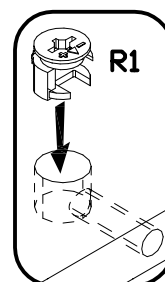

INSTRUKCJA MONTAŻU
 FITTING-UP INSTRUCTION / AUFBAUANLEITUNG
 MONTÁŽNÍ NÁVOD / MONTÁŽNY NÁVOD / SZERELÉSI UTASÍTÁS

Thea White WHTV-2

Do montażu potrzebne są:
 You need for fitting-up:
 Zur Montage werden Sie brauchen:
 K montáži jsou potřebné:
 Na montáž potrebujete:
 A szereléshez szükséges:

PODCZAS MONTAŻU POSTĘPOWAĆ ZGODNIE Z INSTRUKCJĄ

WHILE ASSEMBLING FOLLOW THE INSTRUCTION / MONTAGE LAUT DER AUFBAUANLEITUNG DURCHFÜHREN

PŘI MONTÁŽI POSTUPOVAT PODLE NÁVODU / PRI MONTÁŽI POSTUPOJTE PODĽA NÁVODU / SZERELÉSKOR UTASÍTÁS SZERINT ELJÁRNI

1 Tien White **WHTV-2**

2 Tien White **WHTV-2**

PODCZAS MONTAŻU POSTĘPOWAĆ ZGODNIE Z INSTRUKCJĄ

WHILE ASSEMBLING FOLLOW THE INSTRUCTION / MONTAGE LAUT DER AUFBAUANLEITUNG DURCHFÜHREN

PŘI MONTÁŽI POSTUPOVAT PODLE NÁVODU / PRI MONTÁŽI POSTUPOJTE PODĽA NÁVODU / SZERELÉSKOR UTASÍTÁS SZERINT ELJÁRNI