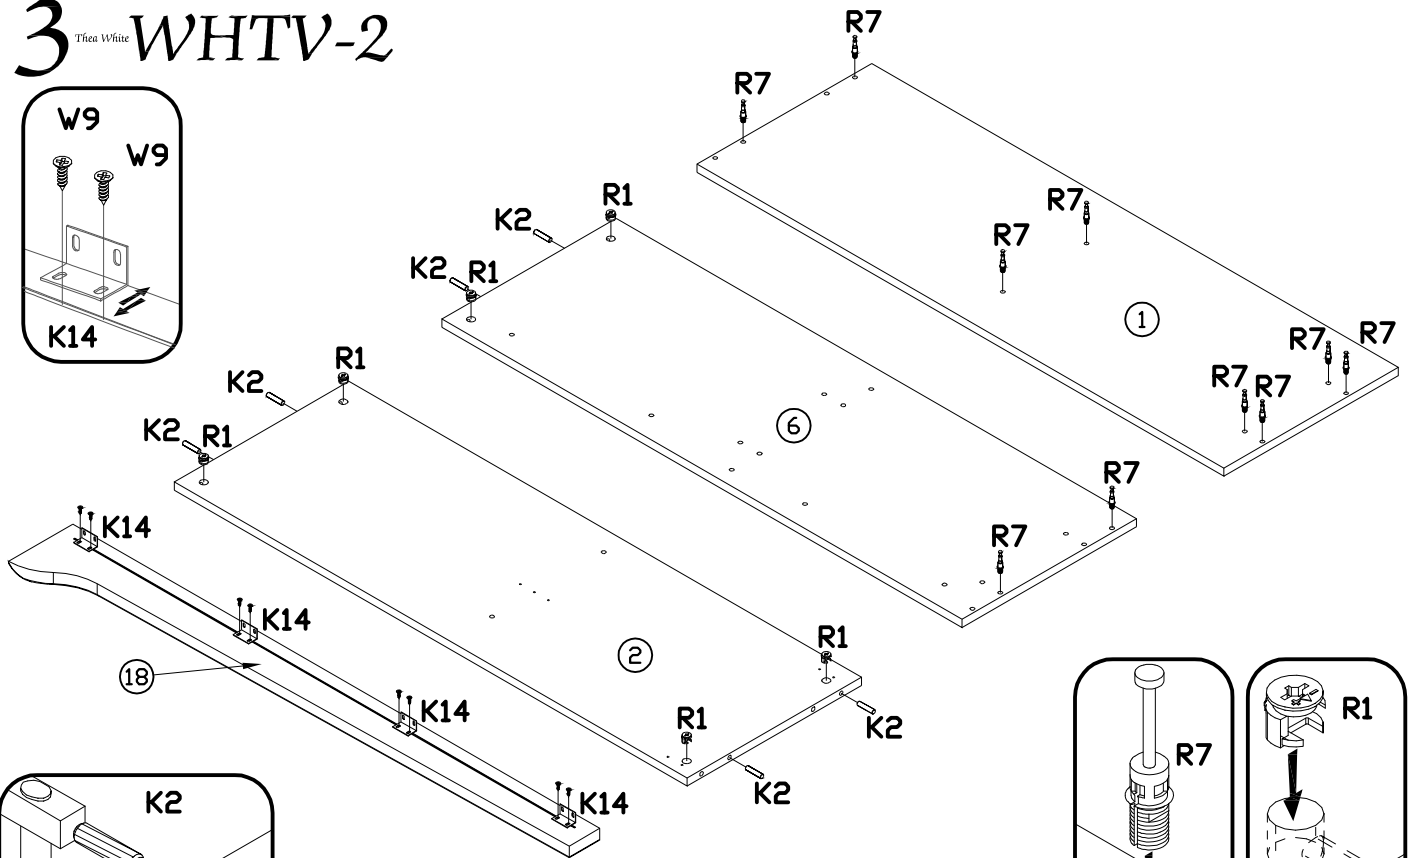

PODCZAS MONTAŻU POSTĘPOWAĆ ZGODNIE Z INSTRUKCJĄ

WHILE ASSEMBLING FOLLOW THE INSTRUCTION / MONTAGE LAUT DER AUFBAUANLEITUNG DURCHFÜHREN

PŘI MONTÁŽI POSTUPOVAT PODLE NÁVODU / PRI MONTÁŽI POSTUPOJTE PODĽA NÁVODU / SZERELÉSKOR UTASÍTÁS SZERINT ELJÁRNI

3 Titec White **WHTV-2**