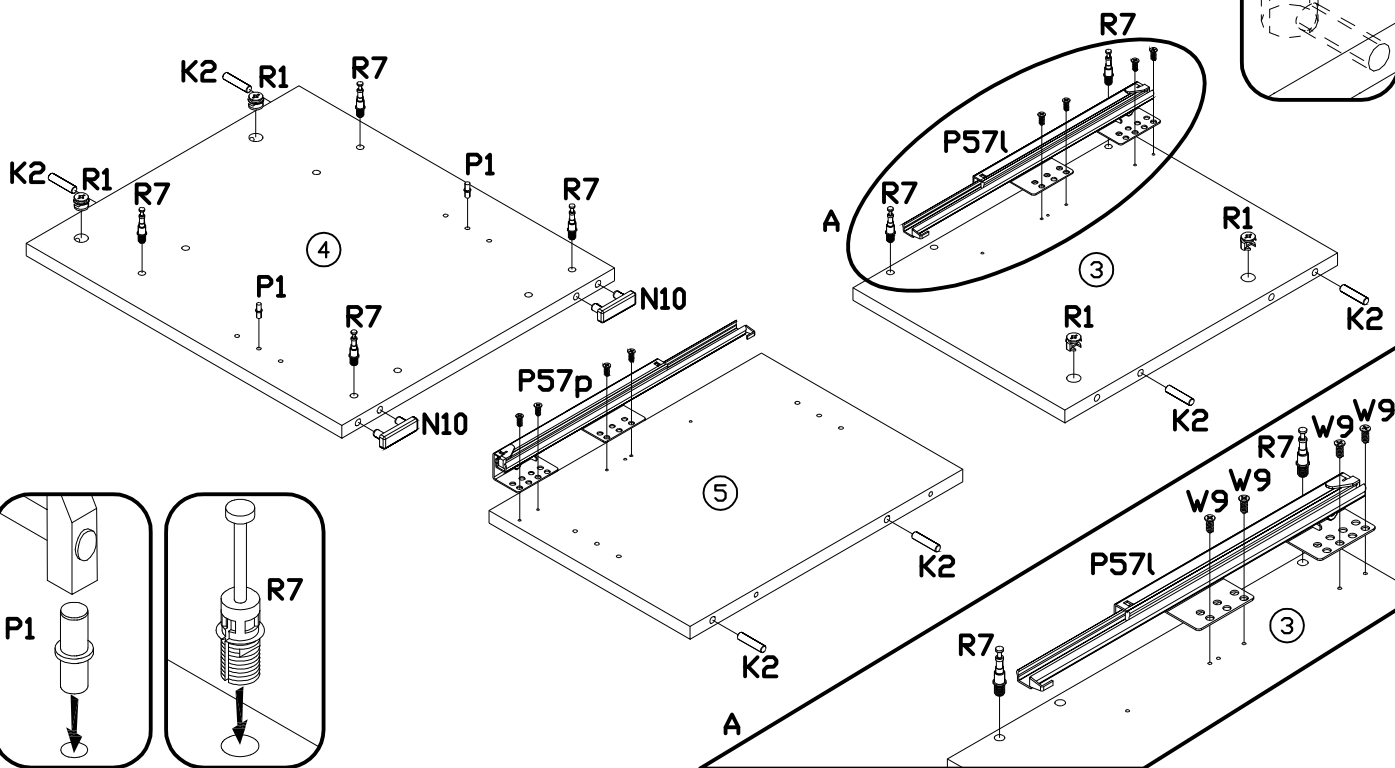

PODCZAS MONTAŻU POSTĘPOWAĆ ZGODNIE Z INSTRUKCJĄ

WHILE ASSEMBLING FOLLOW THE INSTRUCTION / MONTAGE LAUT DER AUFBAUANLEITUNG DURCHFÜHREN

PŘI MONTÁŽI POSTUPOVAT PODLE NÁVODU / PRI MONTÁŽI POSTUPOJTE PODĽA NÁVODU / SZERELÉSKOR UTASÍTÁS SZERINT ELJÁRNI

1 Tien White **WHTV-2**