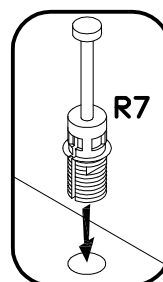

INSTRUKCJA MONTAŻU
 FITTING-UP INSTRUCTION / AUFBAUANLEITUNG
 MONTÁŽNÍ NÁVOD / MONTÁŽNY NÁVOD / SZERELÉSI UTASÍTÁS

Thea White WHTV-2

Do montażu potrzebne są:
 You need for fitting-up:
 Zur Montage werden Sie brauchen:
 K montáži jsou potřebné:
 Na montáž potrebujete:
 A szereléshez szükséges:

1 Tien White **WHTV-2**

2 Tien White **WHTV-2**

PODCZAS MONTAŻU POSTĘPOWAĆ ZGODNIE Z INSTRUKCJĄ

WHILE ASSEMBLING FOLLOW THE INSTRUCTION / MONTAGE LAUT DER AUFBAUANLEITUNG DURCHFÜHREN

PŘI MONTÁŽI POSTUPOVAT PODLE NÁVODU / PRI MONTÁŽI POSTUPOJTE PODĽA NÁVODU / SZERELÉSKOR UTASÍTÁS SZERINT ELJÁRNI