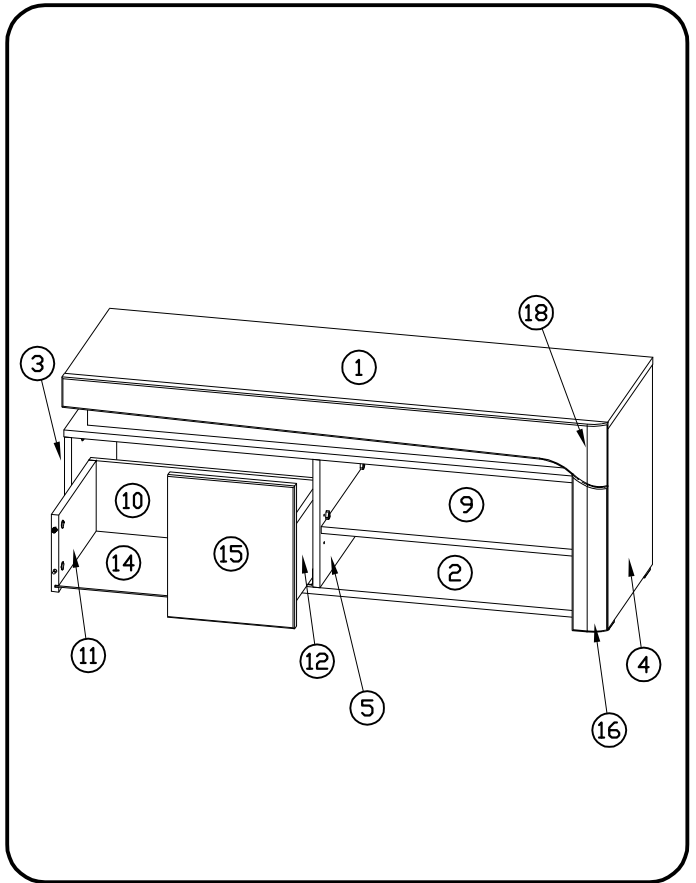

INSTRUKCJA MONTAŻU
 FITTING-UP INSTRUCTION / AUFBAUANLEITUNG
 MONTÁŽNÍ NÁVOD / MONTÁŽNY NÁVOD / SZERELÉSI UTASÍTÁS

Thea White WHTV-2

Do montażu potrzebne są:
 You need for fitting-up:
 Zur Montage werden Sie brauchen:
 K montáži jsou potřebné:
 Na montáž potrebujete:
 A szereléshez szükséges: