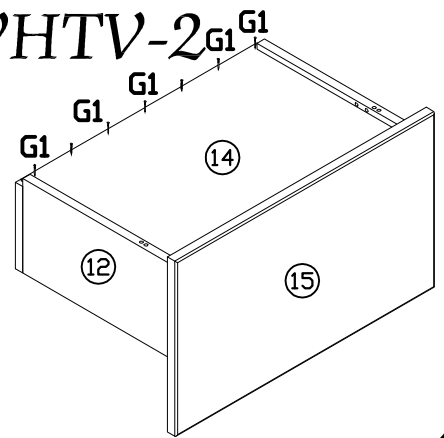

13 Then White WHTV-2^{G1}