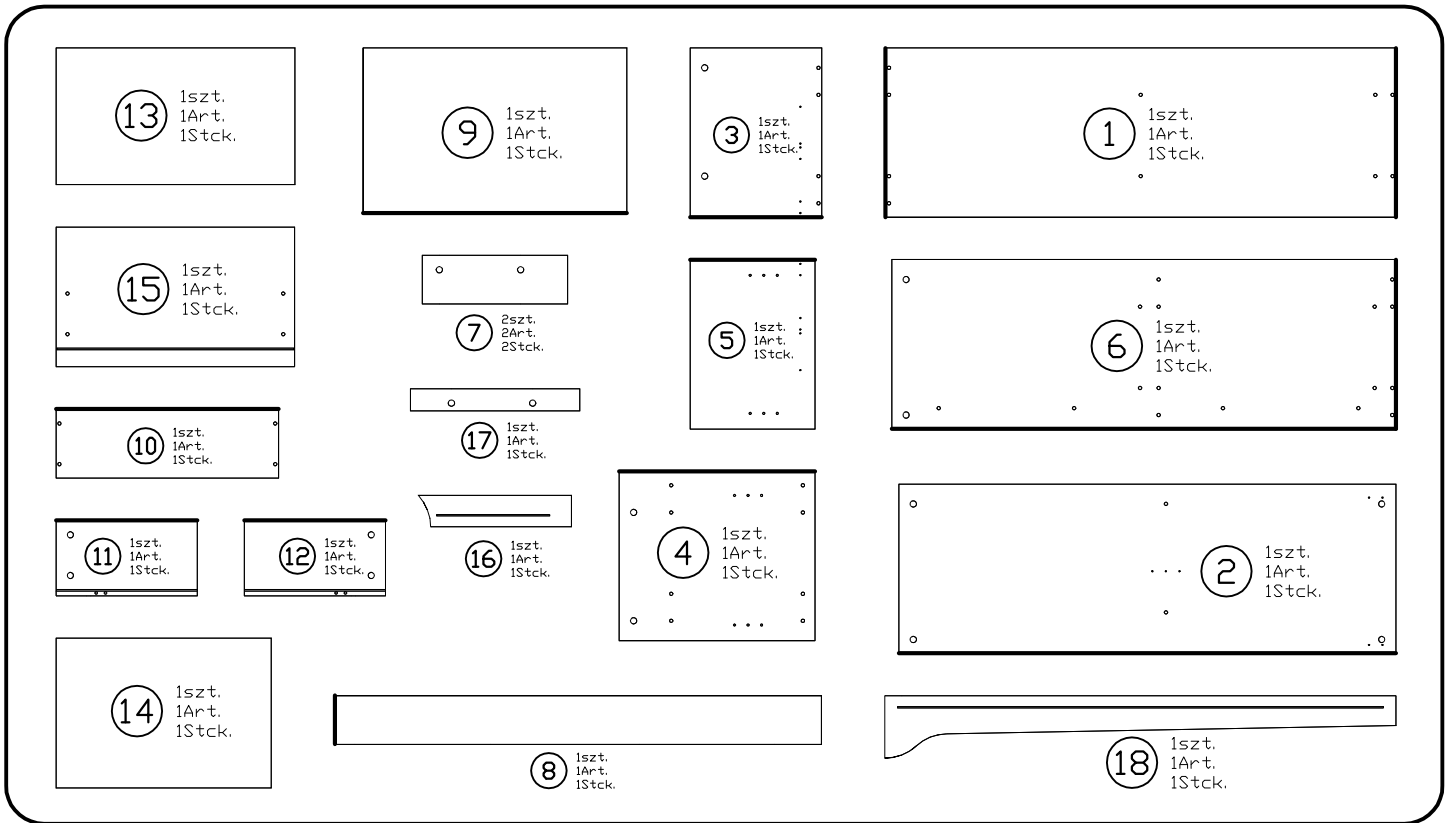

INSTRUKCJA MONTAŻU
 FITTING-UP INSTRUCTION / AUFBAUANLEITUNG
 MONTÁŽNÍ NÁVOD / MONTÁŽNY NÁVOD / SZERELÉSI UTASÍTÁS

Thea White WHTV-2

Do montażu potrzebne są:
 You need for fitting-up:
 Zur Montage werden Sie brauchen:
 K montáži jsou potřebné:
 Na montáž potrebujete:
 A szereléshez szükséges: