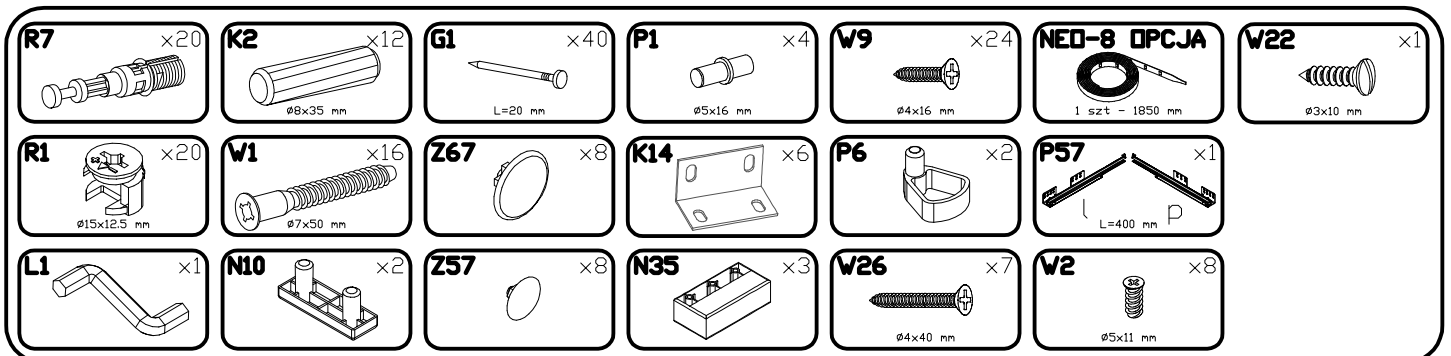

INSTRUKCJA MONTAŻU
 FITTING-UP INSTRUCTION / AUFBAUANLEITUNG
 MONTÁŽNÍ NÁVOD / MONTÁŽNY NÁVOD / SZERELÉSI UTASÍTÁS

Thea White WHTV-2

Do montażu potrzebne są:
 You need for fitting-up:
 Zur Montage werden Sie brauchen:
 K montáži jsou potřebné:
 Na montáž potrebujete:
 A szereléshez szükséges: