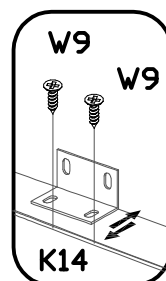

INSTRUKCJA MONTAŻU
 FITTING-UP INSTRUCTION / AUFBAUANLEITUNG
 MONTÁŽNÍ NÁVOD / MONTÁŽNY NÁVOD / SZERELÉSI UTASÍTÁS

Thea White WHTV-2

Do montażu potrzebne są:
 You need for fitting-up:
 Zur Montage werden Sie brauchen:
 K montáži jsou potřebné:
 Na montáž potrebujete:
 A szereléshez szükséges:

PODCZAS MONTAŻU POSTĘPOWAĆ ZGODNIE Z INSTRUKCJĄ

WHILE ASSEMBLING FOLLOW THE INSTRUCTION / MONTAGE LAUT DER AUFBAUANLEITUNG DURCHFÜHREN

PŘI MONTÁŽI POSTUPOVAT PODLE NÁVODU / PRI MONTÁŽI POSTUPOJTE PODĽA NÁVODU / SZERELÉSKOR UTASÍTÁS SZERINT ELJÁRNI

1 Tien White **WHTV-2**

2 Tien White **WHTV-2**

PODCZAS MONTAŻU POSTĘPOWAĆ ZGODNIE Z INSTRUKCJĄ

WHILE ASSEMBLING FOLLOW THE INSTRUCTION / MONTAGE LAUT DER AUFBAUANLEITUNG DURCHFÜHREN

PŘI MONTÁŽI POSTUPOVAT PODLE NÁVODU / PRI MONTÁŽI POSTUPOJTE PODĽA NÁVODU / SZERELÉSKOR UTASÍTÁS SZERINT ELJÁRNI