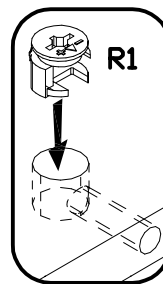

PODCZAS MONTAŻU POSTĘPOWAĆ ZGODNIE Z INSTRUKCJĄ

WHILE ASSEMBLING FOLLOW THE INSTRUCTION / MONTAGE LAUT DER AUFBAUANLEITUNG DURCHFÜHREN

PŘI MONTÁŽI POSTUPOVAT PODLE NÁVODU / PRI MONTÁŽI POSTUPOJTE PODĽA NÁVODU / SZERELÉSKOR UTASÍTÁS SZERINT ELJÁRNI

1 Tien White **WHTV-2**

2 Tien White **WHTV-2**