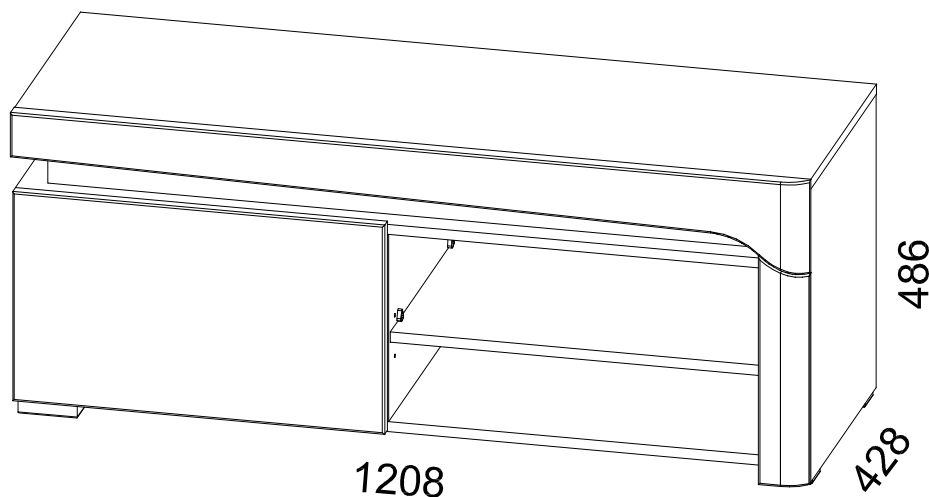

INSTRUKCJA MONTAŻU

FITTING-UP INSTRUCTION / AUFBAUANLEITUNG

MONTÁŽNÍ NÁVOD / MONTÁŽNY NÁVOD / SZERELÉSI UTASÍTÁS

Producent:
Restol sp. z o.o.
36-055 BRATKOWICE
www.restol.com.pl

Thea White WHTV-2

1208 x 486 x 428 /mm/