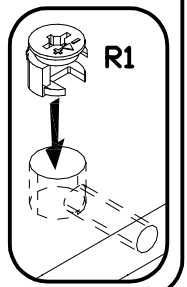

INSTRUKCJA MONTAŻU
 FITTING-UP INSTRUCTION / AUFBAUANLEITUNG
 MONTÁŽNÍ NÁVOD / MONTÁŽNY NÁVOD / SZERELÉSI UTASÍTÁS

Thea White WHTV-2

Do montażu potrzebne są:
 You need for fitting-up:
 Zur Montage werden Sie brauchen:
 K montáži jsou potřebné:
 Na montáž potrebujete:
 A szereléshez szükséges:

1 Tien White **WHTV-2**

2 Tien White **WHTV-2**

PODCZAS MONTAŻU POSTĘPOWAĆ ZGODNIE Z INSTRUKCJĄ

WHILE ASSEMBLING FOLLOW THE INSTRUCTION / MONTAGE LAUT DER AUFBAUANLEITUNG DURCHFÜHREN

PŘI MONTÁŽI POSTUPOVAT PODLE NÁVODU / PRI MONTÁŽI POSTUPOJTE PODĽA NÁVODU / SZERELÉSKOR UTASÍTÁS SZERINT ELJÁRNI

3 Titec White **WHTV-2**

4 Titec White **WHTV-2**

PODCZAS MONTAŻU POSTĘPOWAĆ ZGODNIE Z INSTRUKCJĄ

WHILE ASSEMBLING FOLLOW THE INSTRUCTION / MONTAGE LAUT DER AUFBAUANLEITUNG DURCHFÜHREN

PŘI MONTÁŽI POSTUPOVAT PODLE NÁVODU / PRI MONTÁŽI POSTUPOJTE PODĽA NÁVODU / SZERELÉSKOR UTASÍTÁS SZERINT ELJÁRNI