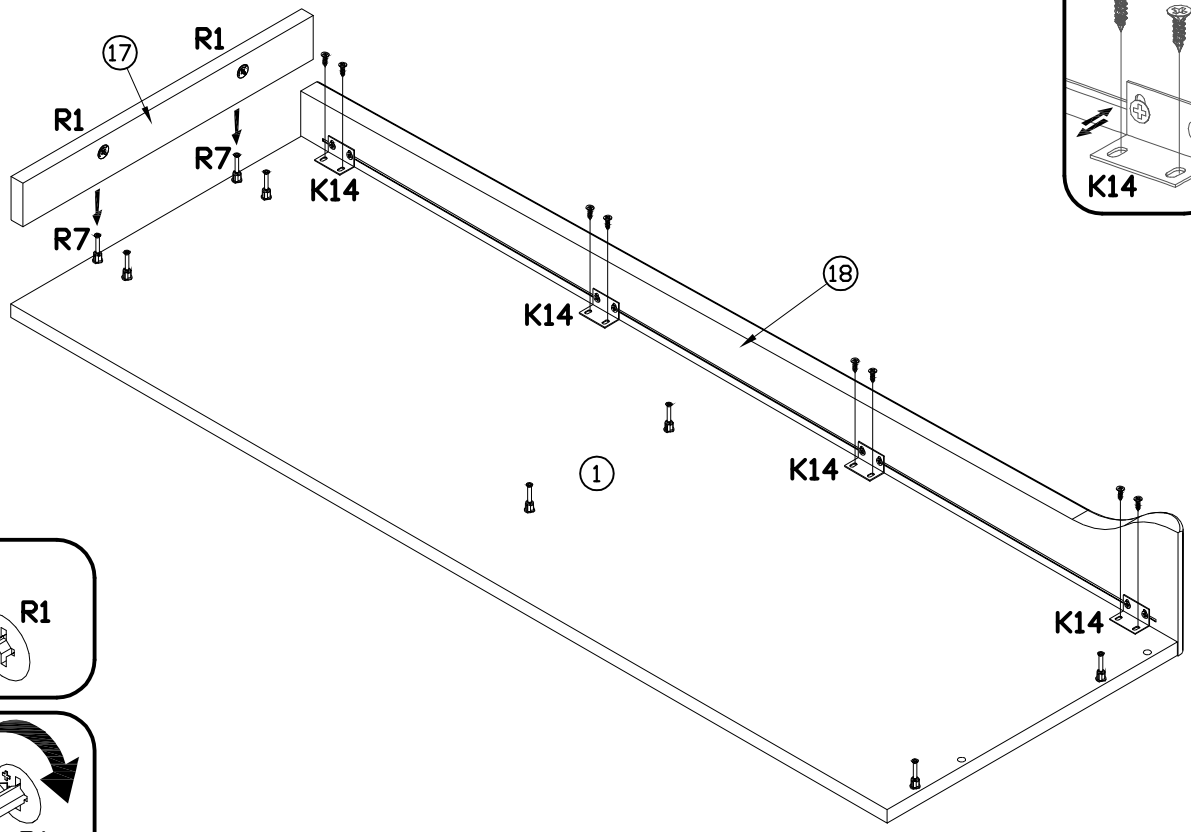

4 Titec White **WHTV-2**