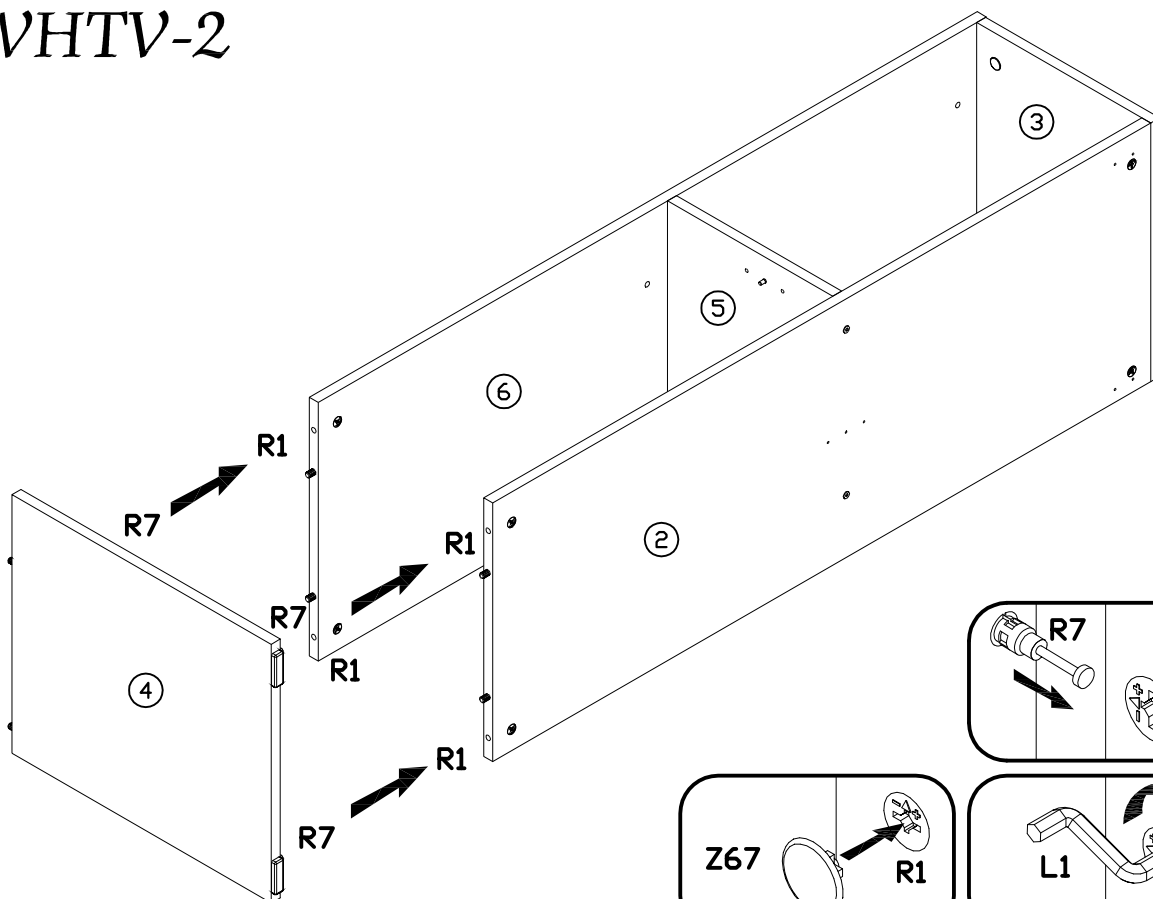

8 Tizen White **WHTV-2**