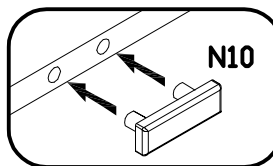

PODCZAS MONTAŻU POSTĘPOWAĆ ZGODNIE Z INSTRUKCJĄ

WHILE ASSEMBLING FOLLOW THE INSTRUCTION / MONTAGE LAUT DER AUFBAUANLEITUNG DURCHFÜHREN

PŘI MONTÁŽI POSTUPOVAT PODLE NÁVODU / PRI MONTÁŽI POSTUPOJTE PODĽA NÁVODU / SZERELÉSKOR UTASÍTÁS SZERINT ELJÁRNI

1 Tien White **WHTV-2**

2 Tien White **WHTV-2**