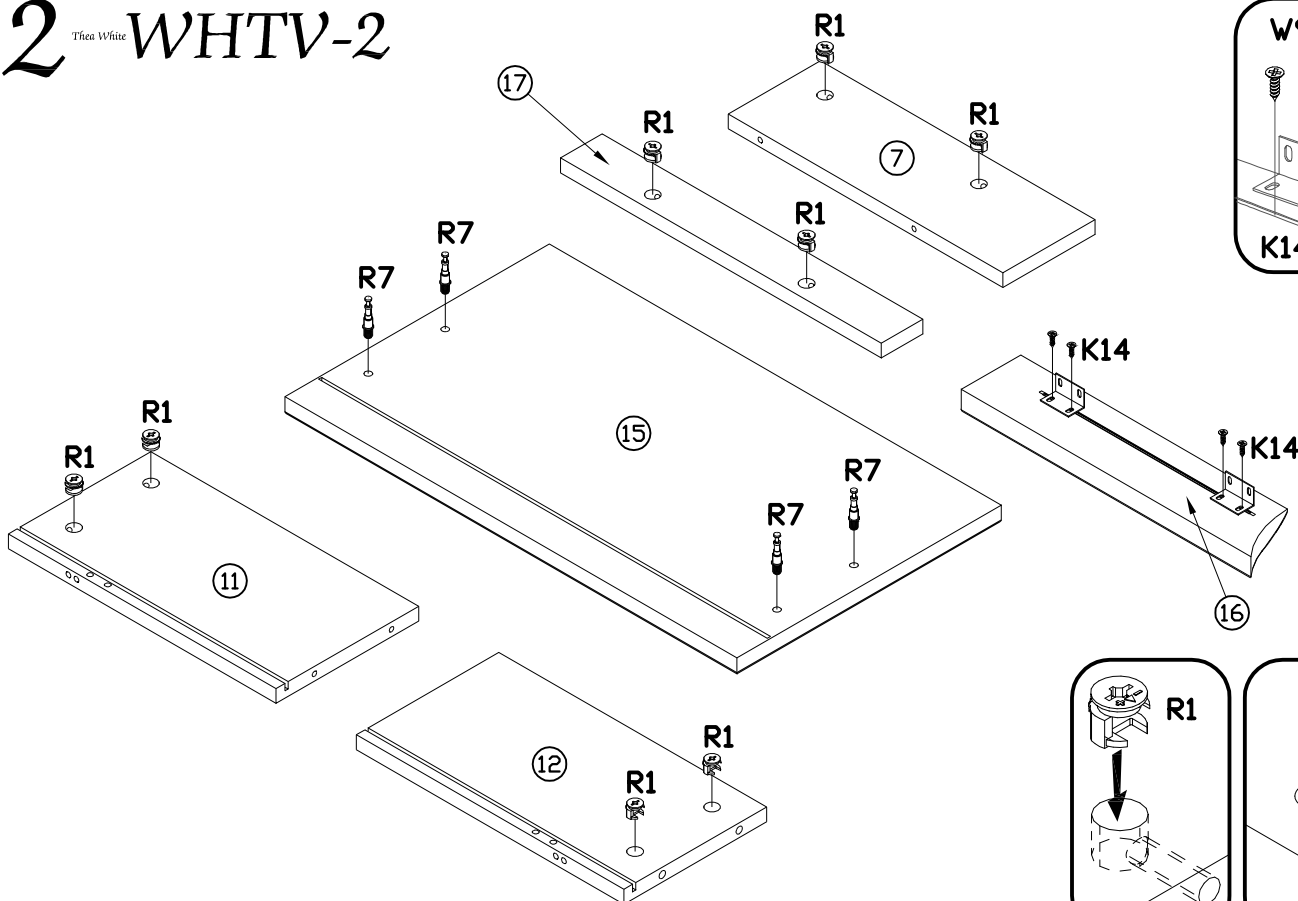

2 Tien White **WHTV-2**