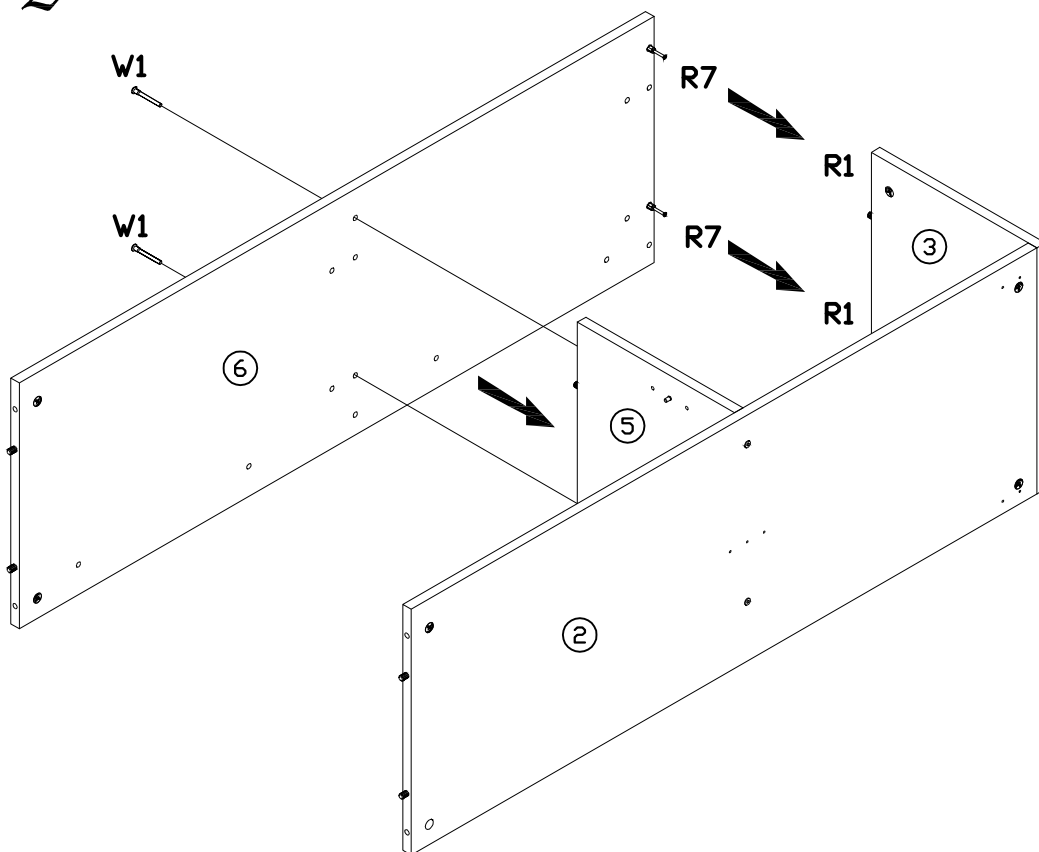

PODCZAS MONTAŻU POSTĘPOWAĆ ZGODNIE Z INSTRUKCJĄ

WHILE ASSEMBLING FOLLOW THE INSTRUCTION / MONTAGE LAUT DER AUFBAUANLEITUNG DURCHFÜHREN

PŘI MONTÁŽI POSTUPOVAT PODLE NÁVODU / PRI MONTÁŽI POSTUPOJTE PODĽA NÁVODU / SZERELÉSKOR UTASÍTÁS SZERINT ELJÁRNI

7 Tizen White **WHTV-2**