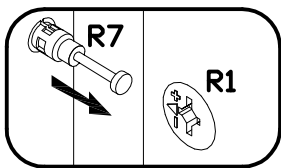

10 Tfeca White WHTV-2